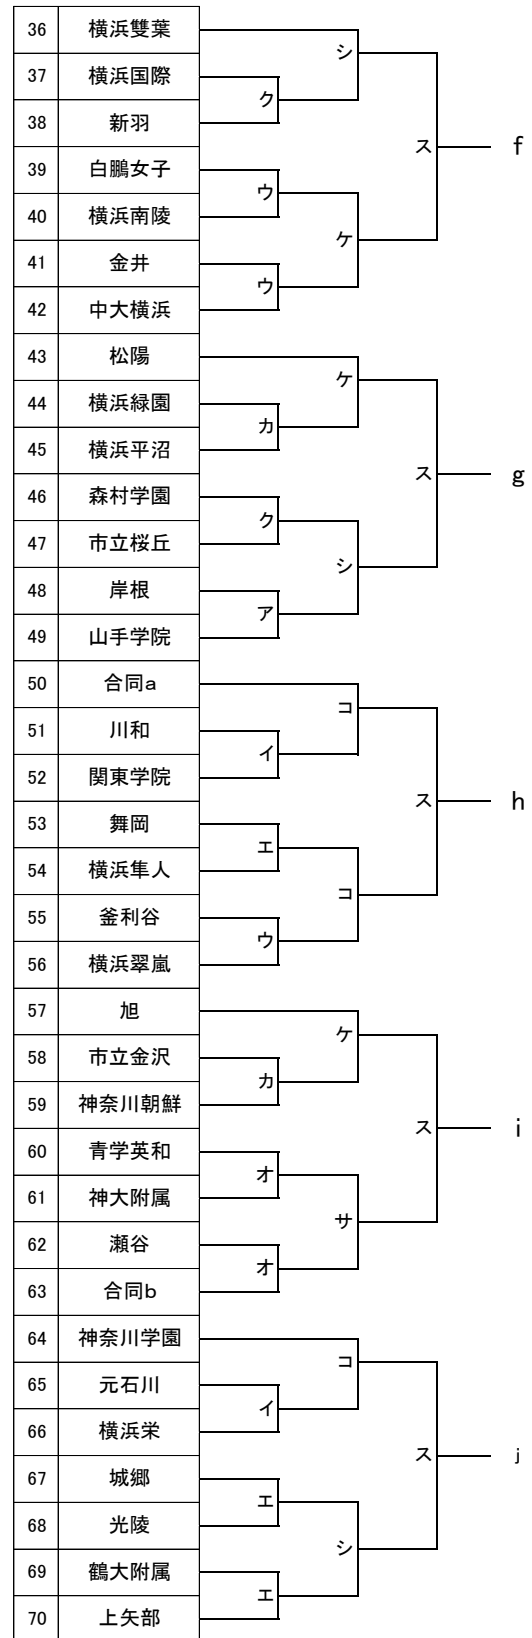

令和元年度 横浜地区高等学校バスケットボール大会 <男子組合せ>

1	桐蔭中等			
2	横浜清陵		ケ	
3	橘学苑		カ	
4	横浜平沼			セ
5	氷取沢		カ	
6	市立東		ケ	
7	希望ヶ丘		ア	
8	サイエンス			
9	武相		サ	
10	霧が丘		キ	
11	金沢総合			セ
12	浅野		エ	
13	港北		シ	
14	磯子		ウ	
15	横浜創英			
16	横浜学園		コ	
17	日本大学		カ	
18	瀬谷西			セ
19	市立戸塚		オ	
20	横浜南陵		サ	
21	荏田		ア	
22	横浜清風			
23	横浜桜陽		サ	
24	合同A		オ	
25	神奈川総合			セ
26	横浜緑ヶ丘		オ	
27	市立金沢		シ	
28	桐蔭学園		カ	
29	横浜翠陵			
30	神奈川工業		コ	
31	光陵		キ	
32	上矢部			セ
33	森村学園		エ	
34	市ヶ尾		サ	
35	市横浜商業		ア	

合同A	田奈・横浜国際
-----	---------

36	新栄			
37	舞岡		コ	
38	サレジオ		エ	
39	鶴見総合			ス
40	釜利谷		ウ	
41	岸根			シ
42	聖光学院		ア	
43	横浜翠嵐			
44	横浜立野		ウ	
45	みなと総合		コ	
46	白山		エ	
47	新羽			ス
48	市立桜丘		ク	
49	城郷			シ
50	横浜創学館		エ	
51	保土ヶ谷			
52	横浜旭陵		カ	
53	山手学院			ケ
54	松陽		エ	
55	柏陽			ス
56	鶴大附属		オ	
57	永谷		サ	
58	横浜隼人		キ	
59	関東六浦			
60	神大附属		オ	
61	瀬谷			サ
62	県商工		オ	
63	旭			ス
64	市立南		イ	
65	神奈川朝鮮		ケ	
66	横浜		キ	
67	横浜栄			
68	川和		イ	
69	鶴見		コ	
70	横浜緑園		カ	
71	中大横浜			ス
72	磯子工業		ウ	
73	関東学院			コ
74	元石川		イ	

令和元年度 横浜地区高等学校バスケットボール大会 <女子組合せ>

合同a	聖ヨゼフ・横浜翠陵・富士見丘
合同b	関東六浦・柏陽
合同c	県商工・市立南