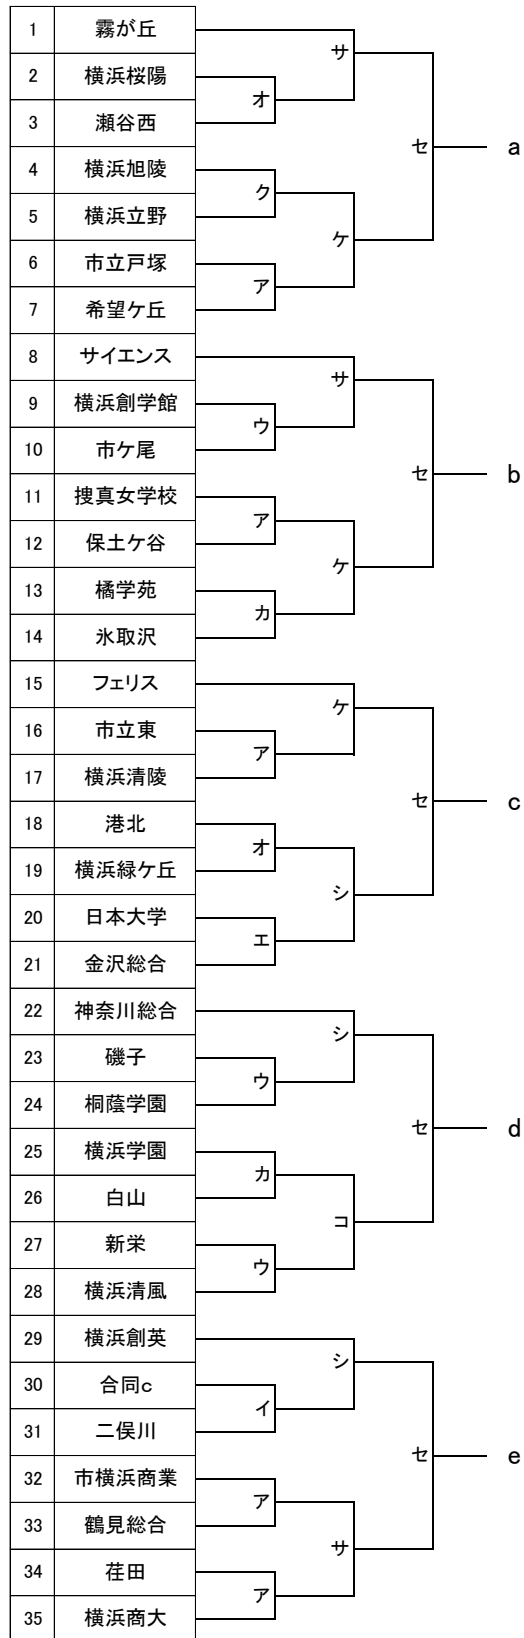

令和元年度 横浜地区高等学校バスケットボール大会 <女子組合せ>

合同a	聖ヨゼフ・横浜翠陵・富士見丘
合同b	関東六浦・柏陽
合同c	県商工・市立南