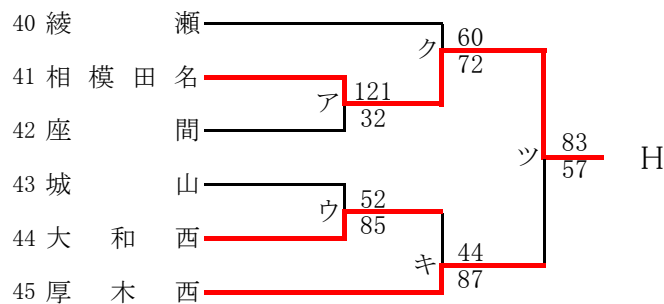

令和2年度神奈川県高等学校秋季バスケットボール大会
 兼 ウインターカップ2020 令和2年度第73回全国高等学校バスケットボール選手権大会神奈川県予選会
 兼 コロナウィルスの影響による3年生のための特別措置による代替大会 要項
 北支部予選

県大会直接出場校: 東海大相模、厚木北

男子

令和2年度神奈川県高等学校秋季バスケットボール大会
 兼 ウインターカップ2020 令和2年度第73回全国高等学校バスケットボール選手権大会神奈川県予選会
 兼 コロナウィルスの影響による3年生のための特別措置による代替大会 要項
 北支部予選

県大会直接出場校: 東海大相模、旭、綾瀬

女子