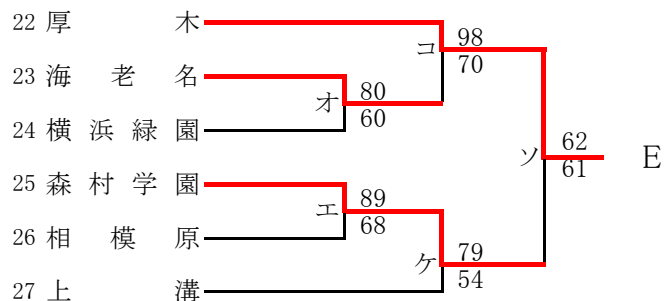

令和2年度神奈川県高等学校秋季バスケットボール大会
 兼 ウインターカップ2020 令和2年度第73回全国高等学校バスケットボール選手権大会神奈川県予選会
 兼 コロナウィルスの影響による3年生のための特別措置による代替大会 要項
 北支部予選

県大会直接出場校: 東海大相模、厚木北

男子

令和2年度神奈川県高等学校秋季バスケットボール大会
 兼 ウインターカップ2020 令和2年度第73回全国高等学校バスケットボール選手権大会神奈川県予選会
 兼 コロナウィルスの影響による3年生のための特別措置による代替大会 要項
 北支部予選

県大会直接出場校: 東海大相模、旭、綾瀬

女子