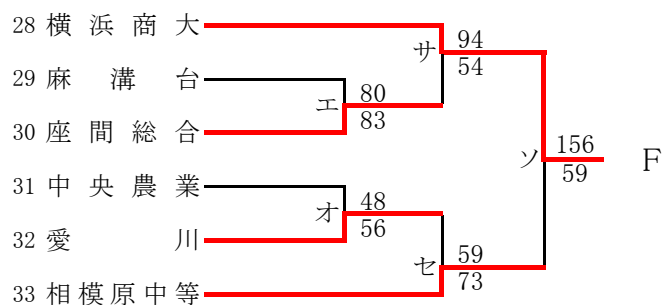

令和2年度神奈川県高等学校秋季バスケットボール大会
 兼 ウインターカップ2020 令和2年度第73回全国高等学校バスケットボール選手権大会神奈川県予選会
 兼 コロナウィルスの影響による3年生のための特別措置による代替大会 要項
 北支部予選

県大会直接出場校: 東海大相模、厚木北

男子

令和2年度神奈川県高等学校秋季バスケットボール大会
 兼 ウインターカップ2020 令和2年度第73回全国高等学校バスケットボール選手権大会神奈川県予選会
 兼 コロナウィルスの影響による3年生のための特別措置による代替大会 要項
 北支部予選

県大会直接出場校: 東海大相模、旭、綾瀬

女子