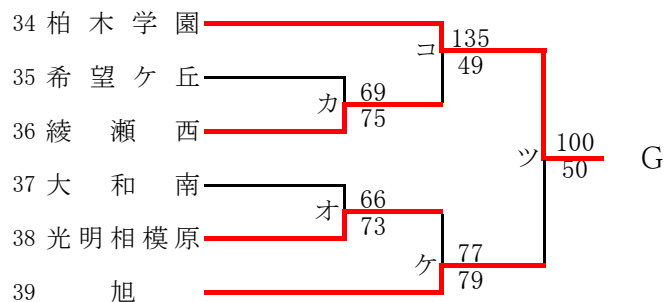

令和2年度神奈川県高等学校秋季バスケットボール大会
 兼 ウインターカップ2020 令和2年度第73回全国高等学校バスケットボール選手権大会神奈川県予選会
 兼 コロナウィルスの影響による3年生のための特別措置による代替大会 要項
 北支部予選

県大会直接出場校: 東海大相模、厚木北

男子

令和2年度神奈川県高等学校秋季バスケットボール大会
 兼 ウインターカップ2020 令和2年度第73回全国高等学校バスケットボール選手権大会神奈川県予選会
 兼 コロナウィルスの影響による3年生のための特別措置による代替大会 要項
 北支部予選

県大会直接出場校: 東海大相模、旭、綾瀬

女子