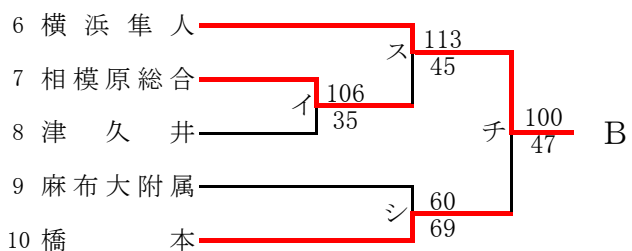

令和2年度神奈川県高等学校秋季バスケットボール大会
 兼 ウインターカップ2020 令和2年度第73回全国高等学校バスケットボール選手権大会神奈川県予選会
 兼 コロナウィルスの影響による3年生のための特別措置による代替大会 要項
 北支部予選

県大会直接出場校: 東海大相模、厚木北

男子

令和2年度神奈川県高等学校秋季バスケットボール大会
 兼 ウインターカップ2020 令和2年度第73回全国高等学校バスケットボール選手権大会神奈川県予選会
 兼 コロナウィルスの影響による3年生のための特別措置による代替大会 要項
 北支部予選

県大会直接出場校: 東海大相模、旭、綾瀬

女子