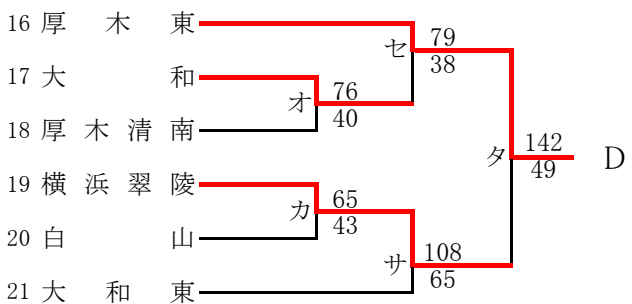

令和2年度神奈川県高等学校秋季バスケットボール大会
 兼 ウインターカップ2020 令和2年度第73回全国高等学校バスケットボール選手権大会神奈川県予選会
 兼 コロナウィルスの影響による3年生のための特別措置による代替大会 要項
 北支部予選

県大会直接出場校: 東海大相模、厚木北

男子

令和2年度神奈川県高等学校秋季バスケットボール大会
 兼 ウインターカップ2020 令和2年度第73回全国高等学校バスケットボール選手権大会神奈川県予選会
 兼 コロナウィルスの影響による3年生のための特別措置による代替大会 要項
 北支部予選

県大会直接出場校: 東海大相模、旭、綾瀬

女子