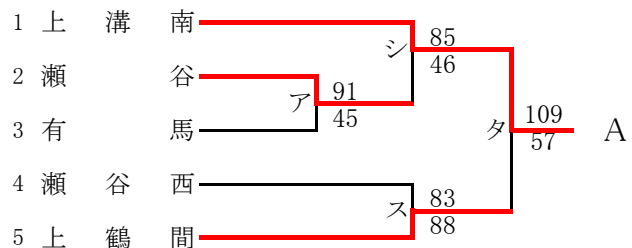

令和2年度神奈川県高等学校秋季バスケットボール大会
 兼 ウインターカップ2020 令和2年度第73回全国高等学校バスケットボール選手権大会神奈川県予選会
 兼 コロナウィルスの影響による3年生のための特別措置による代替大会 要項
 北支部予選

県大会直接出場校: 東海大相模、厚木北

男子

令和2年度神奈川県高等学校秋季バスケットボール大会
 兼 ウインターカップ2020 令和2年度第73回全国高等学校バスケットボール選手権大会神奈川県予選会
 兼 コロナウィルスの影響による3年生のための特別措置による代替大会 要項
 北支部予選

県大会直接出場校: 東海大相模、旭、綾瀬

女子