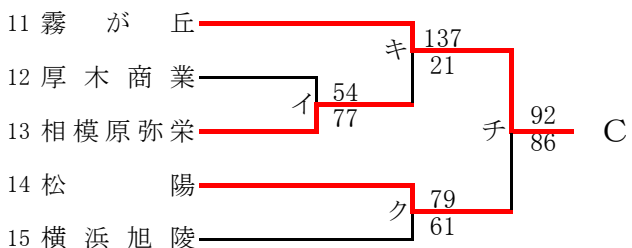

令和2年度神奈川県高等学校秋季バスケットボール大会
 兼 ウインターカップ2020 令和2年度第73回全国高等学校バスケットボール選手権大会神奈川県予選会
 兼 コロナウィルスの影響による3年生のための特別措置による代替大会 要項
 北支部予選

県大会直接出場校: 東海大相模、厚木北

男子

令和2年度神奈川県高等学校秋季バスケットボール大会
 兼 ウインターカップ2020 令和2年度第73回全国高等学校バスケットボール選手権大会神奈川県予選会
 兼 コロナウィルスの影響による3年生のための特別措置による代替大会 要項
 北支部予選

県大会直接出場校: 東海大相模、旭、綾瀬

女子