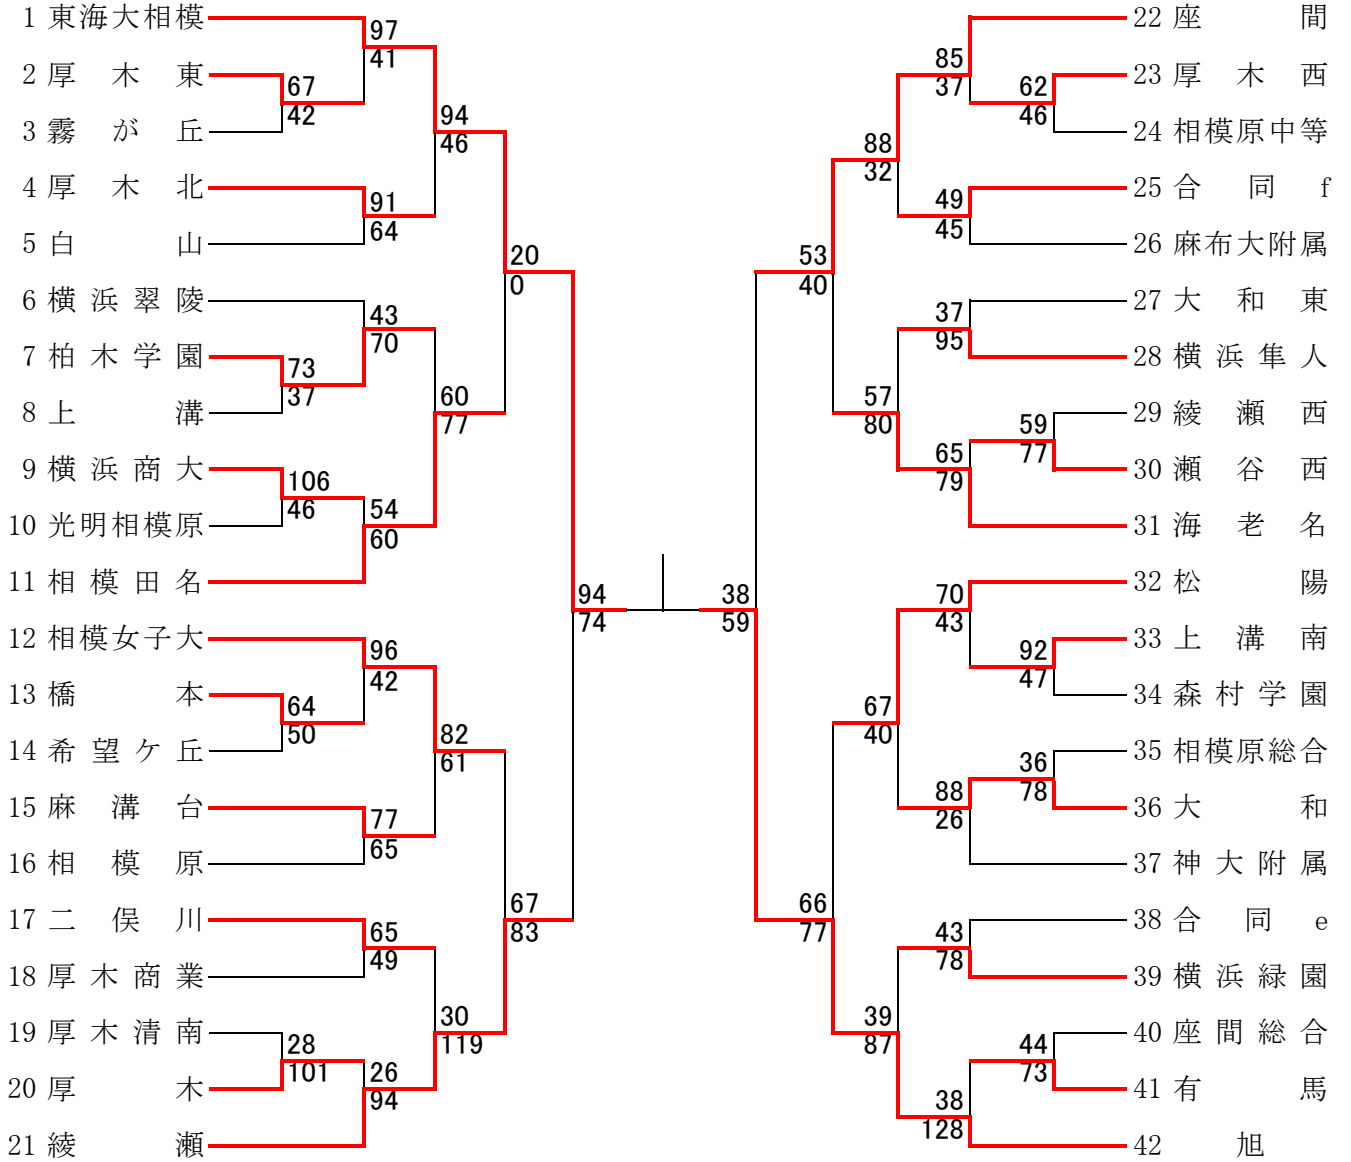

令和2年度 神奈川県高等学校バスケットボール新人大会 (組合せ)
北支部予選

県大会直接出場 : 厚木北、東海大相模

男子

合同C : 横浜旭陵 + 愛川 + 厚木清南 + 田奈

麻溝台	83
白山	45
森村学園	104
大和西	39

横浜隼人
相模原中等
柏木学園
相模原

令和2年度 神奈川県高等学校バスケットボール新人大会 (組合せ)
北支部予選

県大会直接出場 : 相模原弥栄

女子

合同e : 瀬谷 + 聖セシリア + 大和西

合同f : 愛川 + 城山 + 津久井