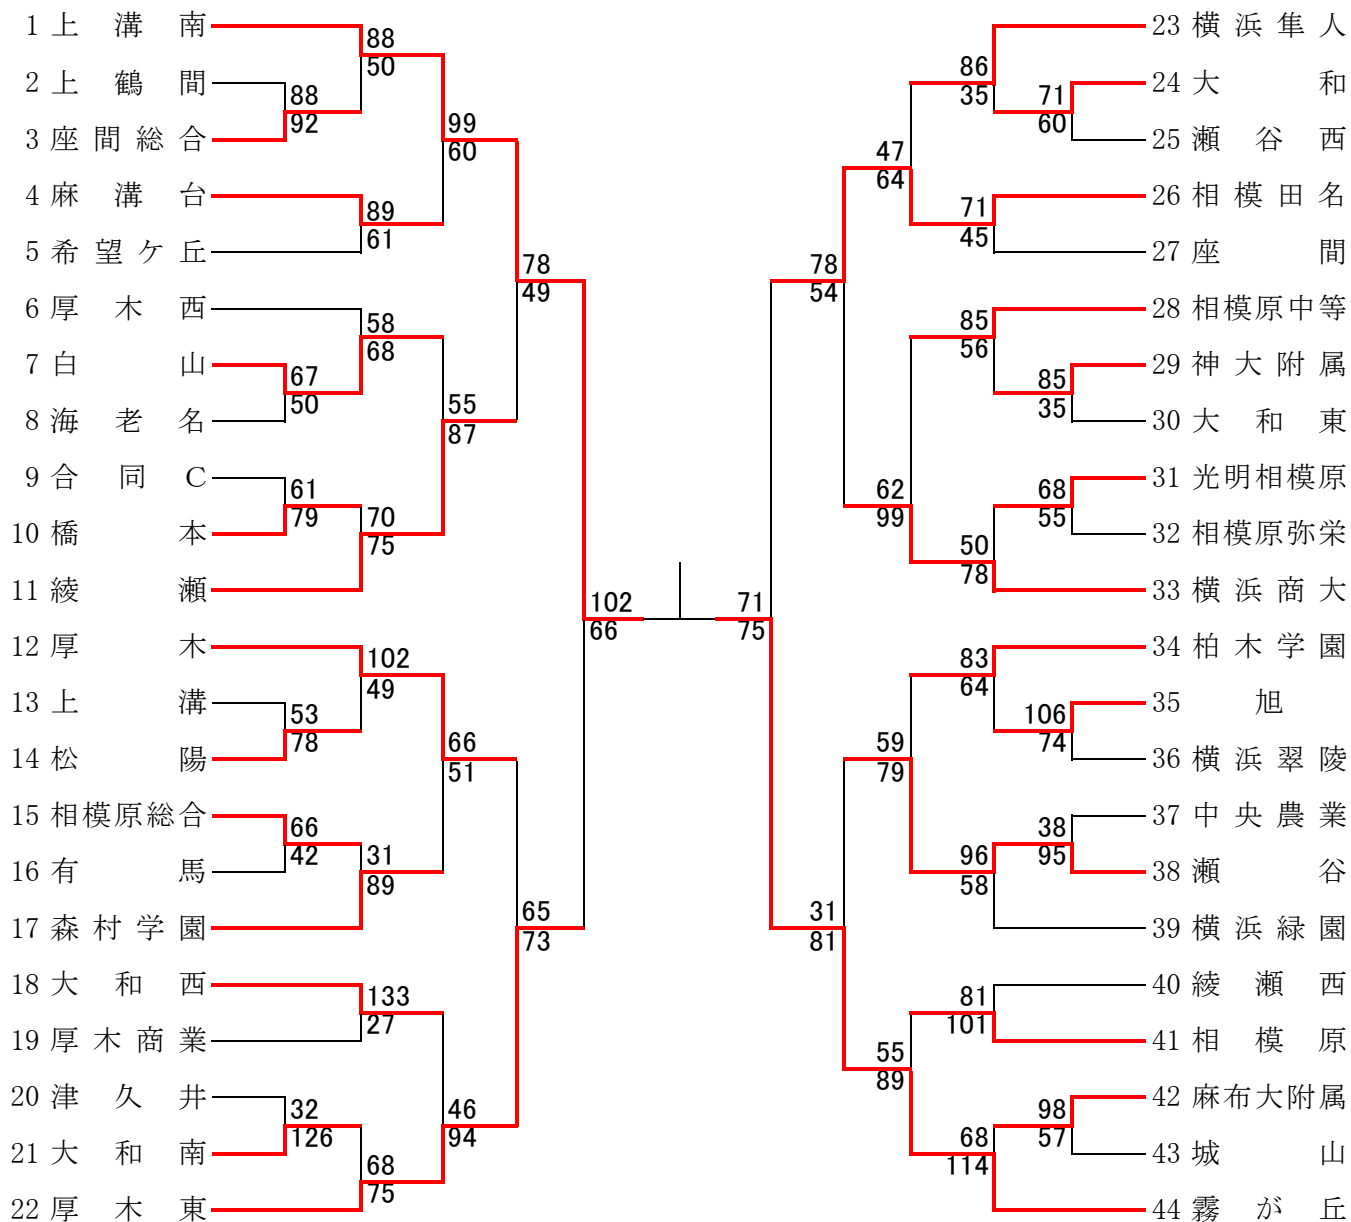

令和2年度 神奈川県高等学校バスケットボール新人大会 (組合せ)
北支部予選

県大会直接出場 : 厚木北、東海大相模

男子

合同C : 横浜旭陵 + 愛川 + 厚木清南 + 田奈

麻溝台	83
白山	45
森村学園	104
大和西	39

横浜隼人
相模原中等
柏木学園
相模原

令和2年度 神奈川県高等学校バスケットボール新人大会 (組合せ)
北支部予選

県大会直接出場 : 相模原弥栄

女子

合同e : 瀬谷 + 聖セシリア + 大和西

合同f : 愛川 + 城山 + 津久井