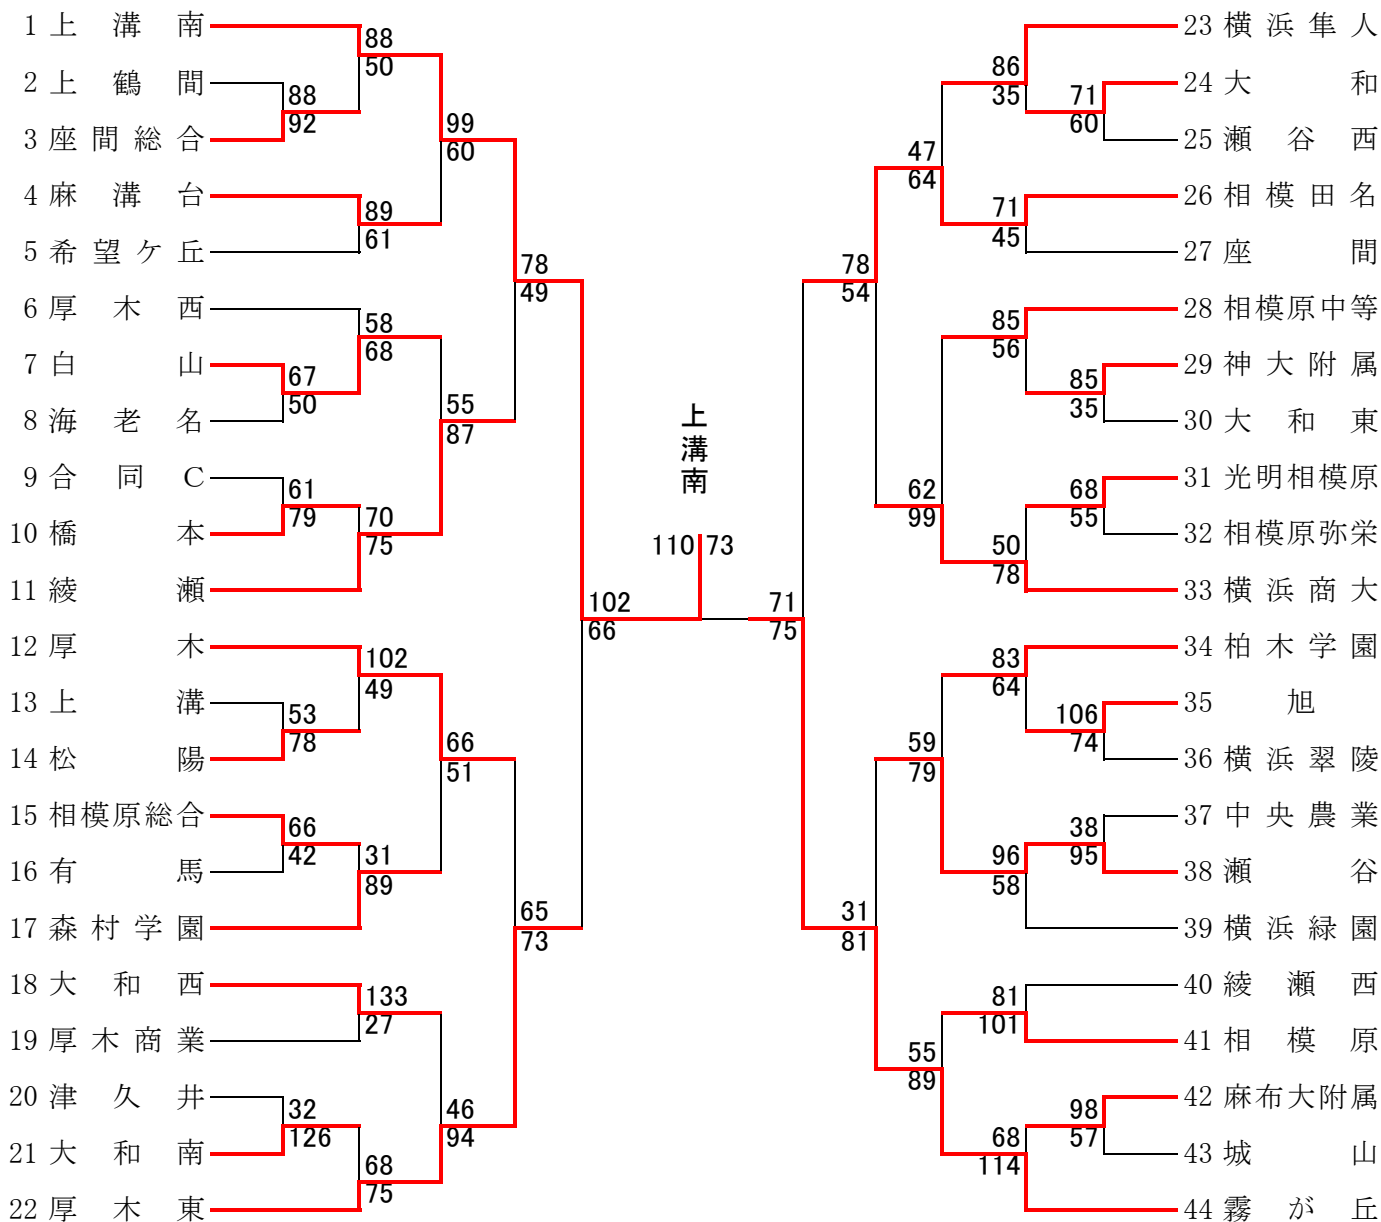

令和2年度 神奈川県高等学校バスケットボール新人大会 (組合せ)
北支部予選

県大会直接出場 : 厚木北、東海大相模

男子

合同C : 横浜旭陵 + 愛川 + 厚木清南 + 田奈

麻溝台	83
白山	45
森村学園	104
大和西	39

95	横浜隼人
47	相模原中等
66	柏木学園
73	相模原

令和2年度 神奈川県高等学校バスケットボール新人大会 (組合せ)
北支部予選

県大会直接出場 : 相模原弥栄

女子

合同e : 瀬谷 + 聖セシリア + 大和西

合同f : 愛川 + 城山 + 津久井