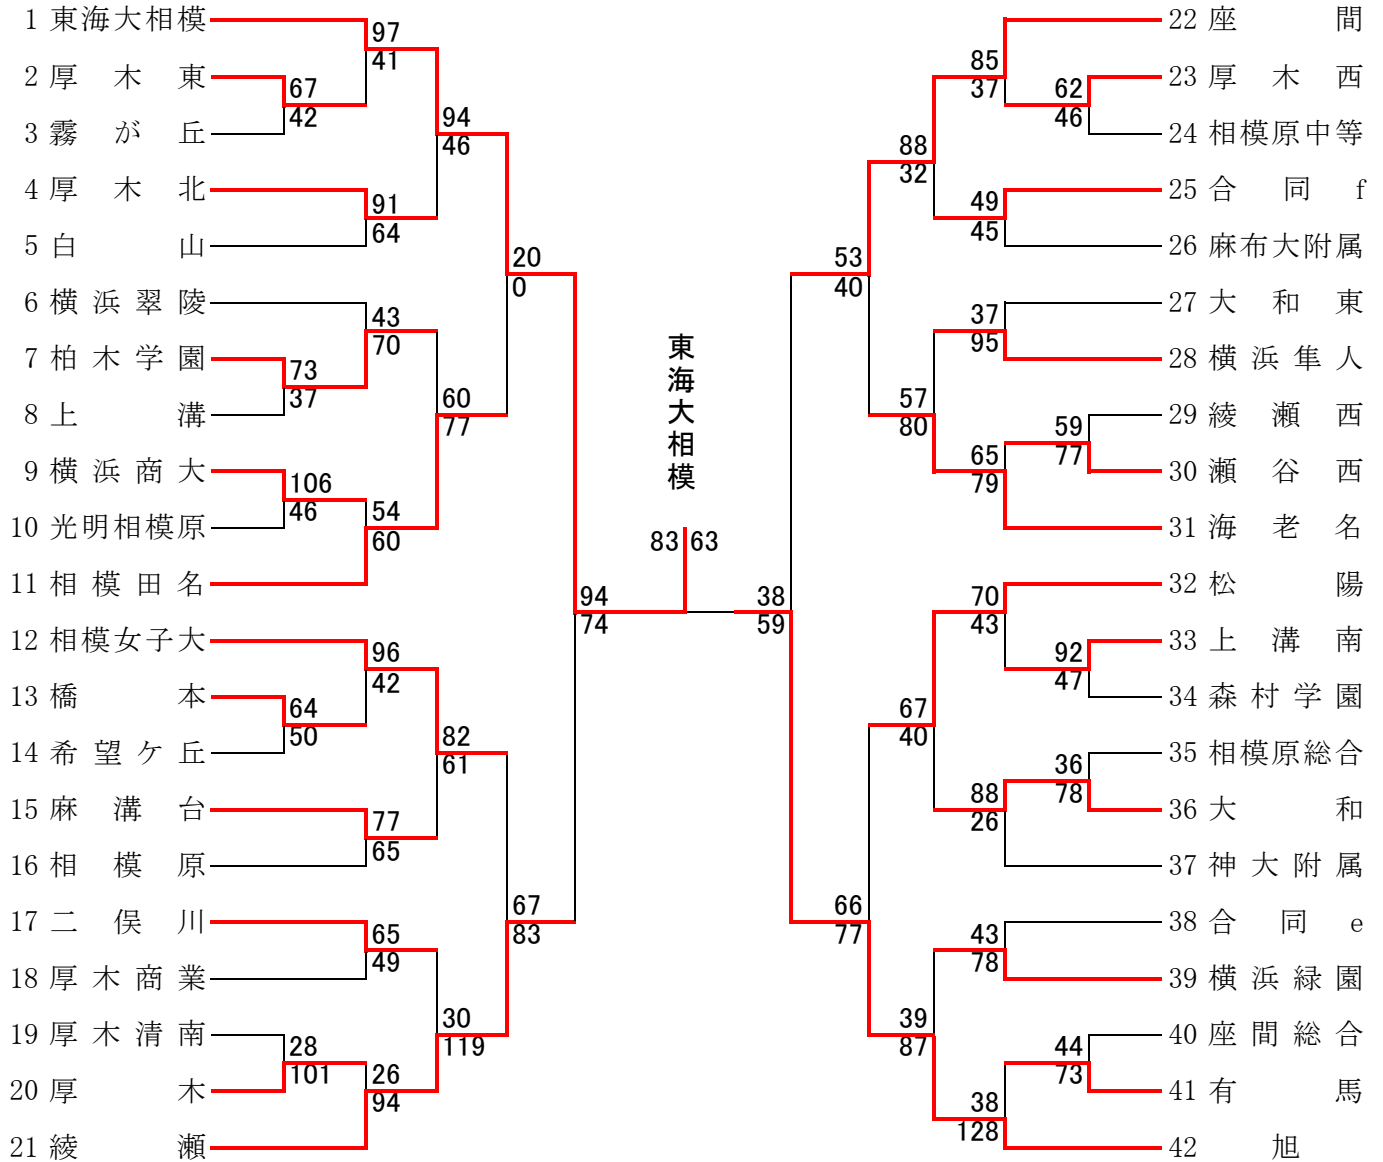

令和2年度 神奈川県高等学校バスケットボール新人大会 (組合せ)
北支部予選

県大会直接出場 : 厚木北、東海大相模

男子

合同C : 横浜旭陵 + 愛川 + 厚木清南 + 田奈

麻溝台	83
白山	45
森村学園	104
大和西	39

95	横浜隼人
47	相模原中等
66	柏木学園
73	相模原

令和2年度 神奈川県高等学校バスケットボール新人大会 (組合せ)
北支部予選

県大会直接出場 : 相模原弥栄

女子

合同e : 瀬谷 + 聖セシリア + 大和西

合同f : 愛川 + 城山 + 津久井