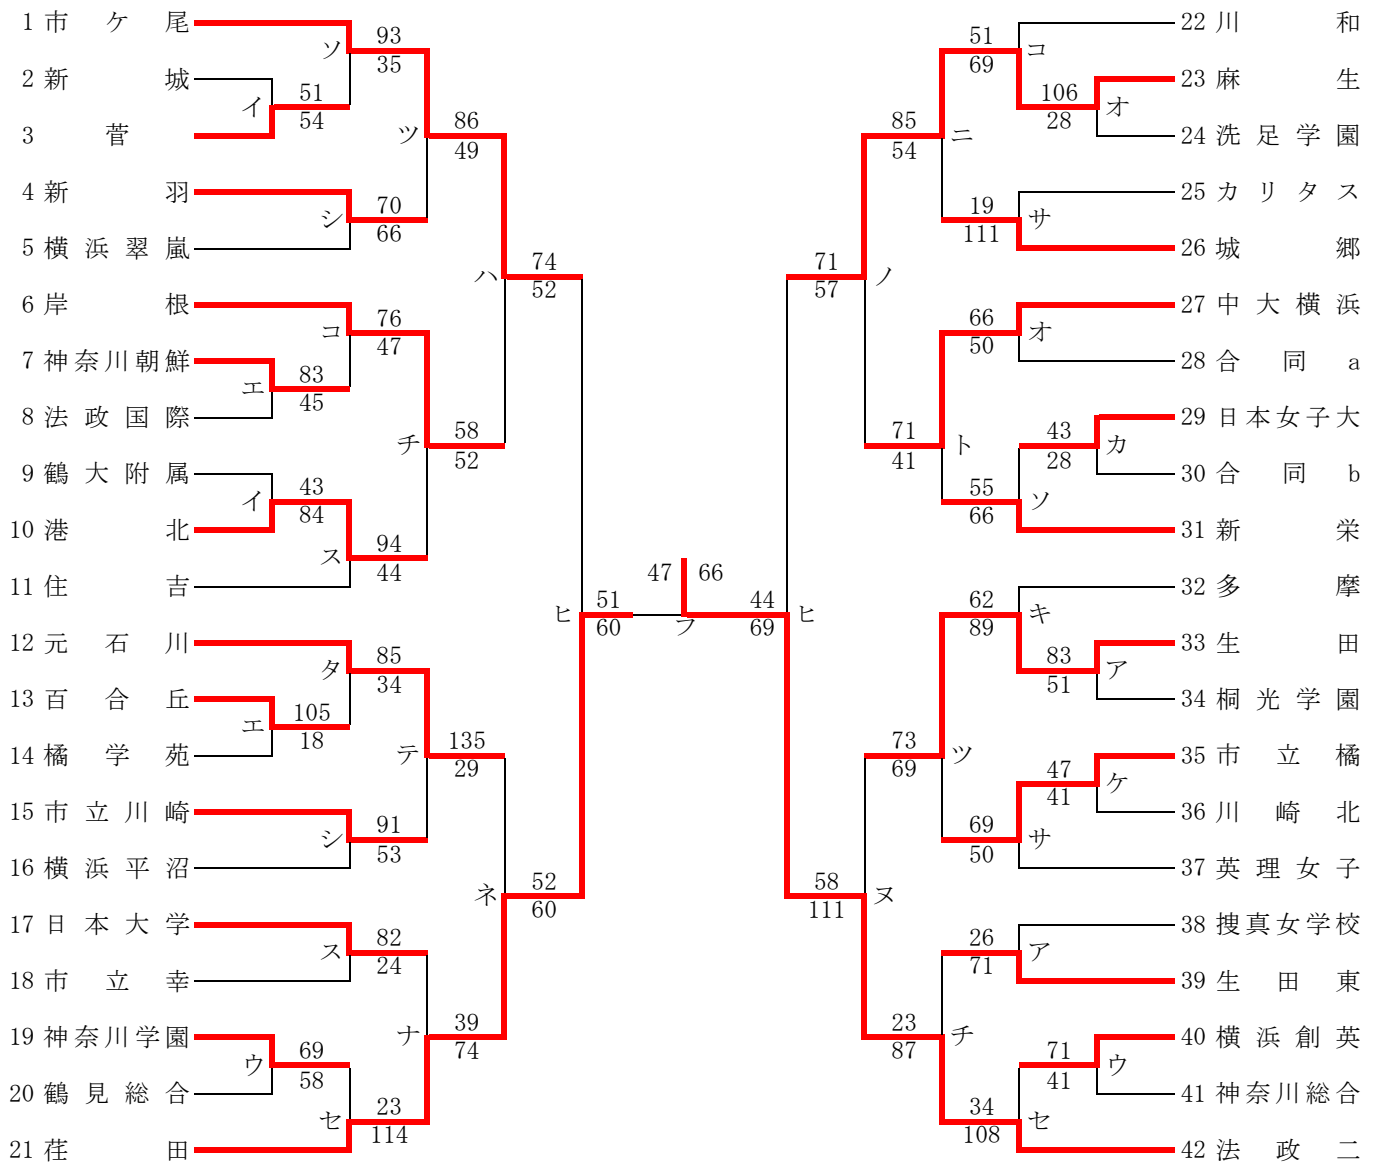

令和2年度 神奈川県高等学校バスケットボール新人大会（組合せ）
東支部予選

県大会直接出場 白鵬女子

女子

合同 a : 麻生総合+市立高津+桐蔭学園

合同 b : 県立川崎+鶴見+大師