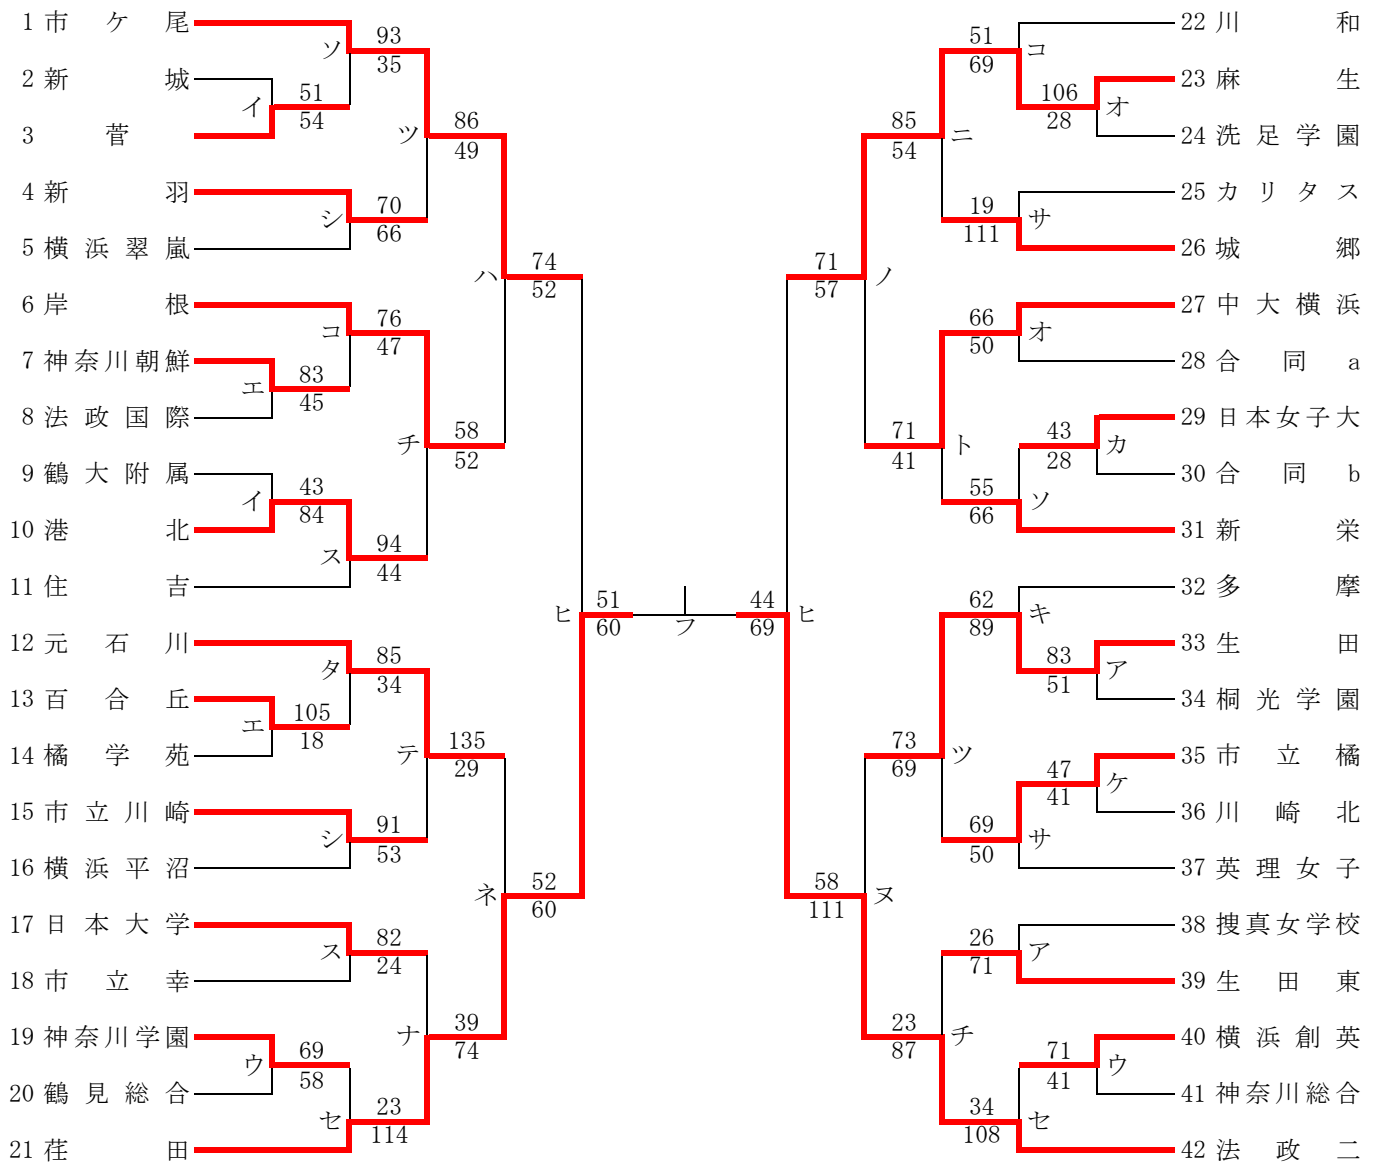

令和2年度 神奈川県高等学校バスケットボール新人大会（組合せ）
東支部予選

県大会直接出場 白鵬女子

女子

合同 a : 麻生総合+市立高津+桐蔭学園

合同 b : 県立川崎+鶴見+大師