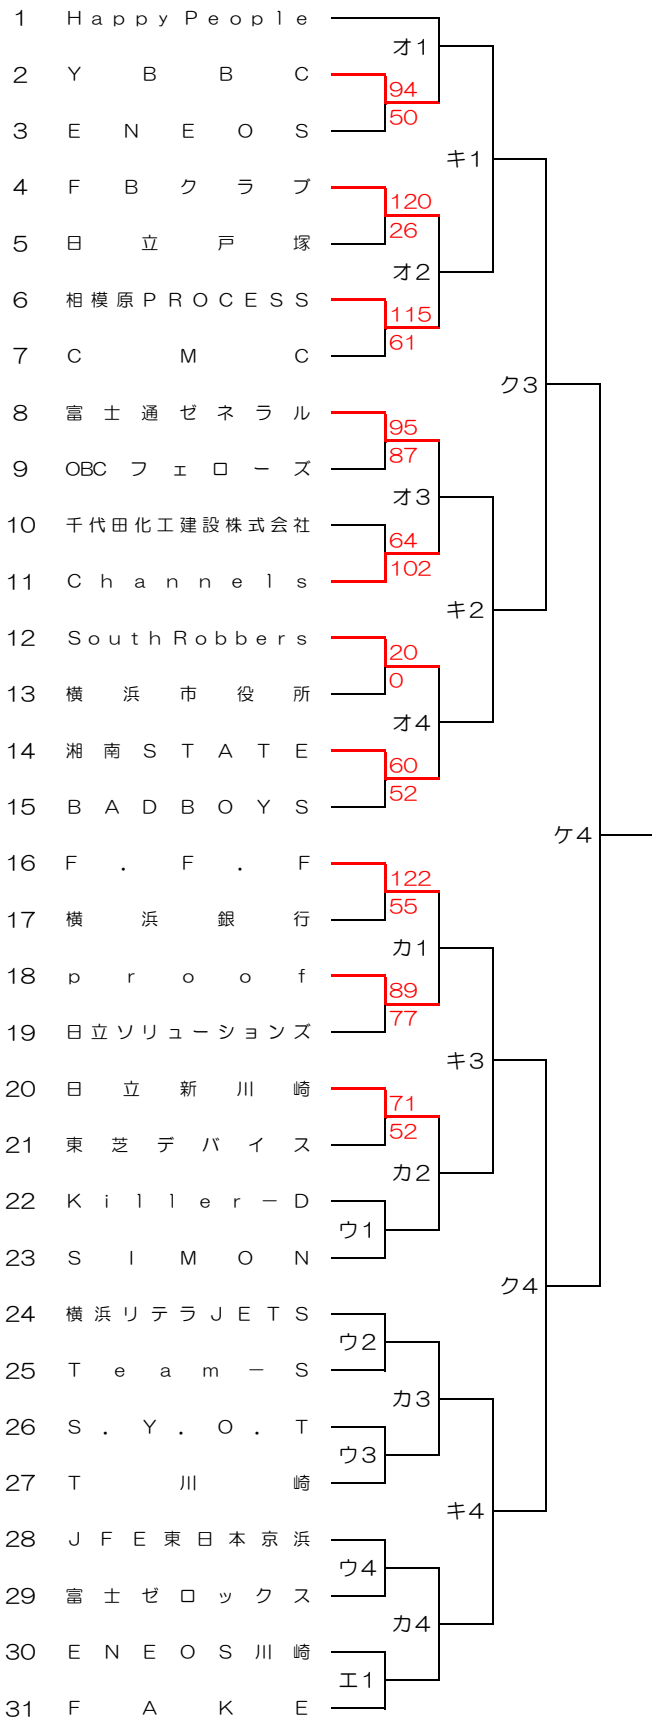

2020年度 第3回全日本社会人バスケットボール選手権大会ブロック予選神奈川県予選会組み合わせ

<男子>

<女子>

2020年度 第3回全日本社会人バスケットボール選手権大会ブロック予選神奈川県予選会組み合わせ・日程表

開始時間注意

開始時間注意

ア) 11月3日 厚木東町SC コート主任: 安藤

時間	ブロック	対戦カード	TO
1 10:00	m	2 YBBC 94 - 50 3 ENEOS	2G両チーム
2 11:50	m	4 FBクラブ 120 - 26 5 日立戸塚	1G負
3 13:40	m	6 相模原PROCESS 115 - 61 7 CMC	4G両チーム
4 15:30	m	8 富士通ゼネラル 95 - 87 9 OBCフェローズ	3G負

イ) 11月7日 茅ヶ崎市茅ヶ崎体育館 コート主任: 山上

時間	ブロック	対戦カード	TO
1 9:30	m	10 千代田化工建設株式会社 64 - 102 11 Channels	2G両チーム
2 11:20	m	12 South Robbers 20 - 0 13 横浜市役所	1G負
3 13:10	m	14 湘南STATE 60 - 52 15 BADBOYS	4G両チーム
4 15:00	m	16 F.F.F 122 - 55 17 横浜銀行	3G負
5 16:50	m	18 proof 89 - 77 19 日立ソリューションズ	6G両チーム
6 18:40	m	20 日立新川崎 71 - 52 21 東芝デバイス	5G負

ウ) 11月14日 茅ヶ崎市茅ヶ崎体育館 コート主任: 山上

時間	ブロック	対戦カード	TO
1 9:30	m	22 Killer-D - 23 SIMON	2G両チーム
2 11:20	m	24 横浜リテラJETS - 25 Team-S	1G負
3 13:10	m	26 S.Y.O.T - 27 T川崎	4G両チーム
4 15:00	m	28 JFE東日本京浜 - 29 富士ゼロックス	3G負

エ) 11月14日 横須賀アリーナサブ コート主任: 柴田

時間	ブロック	対戦カード	TO
1 10:00	m	30 ENEOS川崎 - 31 FAKE	2G両チーム
2 11:50	f	2 Bright - 3 CASPER	1G負
3 13:40	f	4 金沢クラブ - 5 ENDLESS	4G両チーム
4 15:30	f	6 アステム湘南Linoah - 7 AOBA	3G負

オ) 11月15日 大井町総合体育館 コート主任: 山上