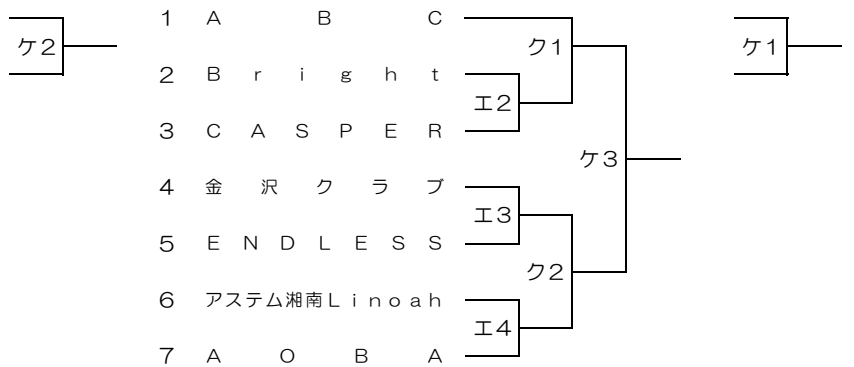

2020年度 第3回全日本社会人バスケットボール選手権大会ブロック予選神奈川県予選会組み合わせ

<男子>

<女子>

2020年度 第3回全日本社会人バスケットボール選手権大会ブロック予選神奈川県予選会組み合わせ・日程表

開始時間注意

開始時間注意

ア) 11月3日 厚木東町SC コート主任: 安藤

時間	ブロック	対戦カード	TO
1 10:00	m	2 YBBC 94 - 50 3 ENEOS	2G両チーム
2 11:50	m	4 FBクラブ 120 - 26 5 日立戸塚	1G負
3 13:40	m	6 相模原PROCESS 115 - 61 7 CMC	4G両チーム
4 15:30	m	8 富士通ゼネラル 95 - 87 9 OBCフェローズ	3G負