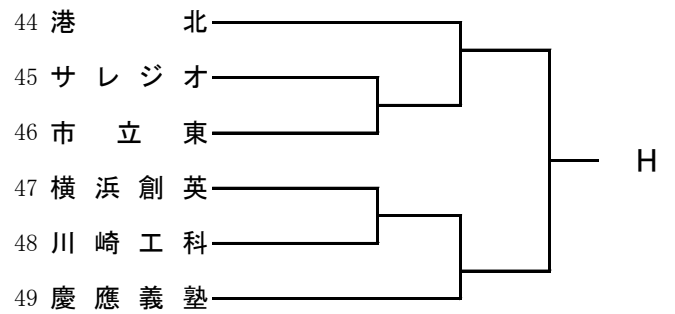

**女子**

直接出場校: アレセア、鶴沼

合同 b = 足柄 + 大井 + 津久井  
 (北支部)

令和2年度神奈川県高等学校秋季バスケットボール大会  
 兼 ウインターカップ2020 令和2年度第73回全国高等学校バスケットボール選手権大会神奈川予選会  
 兼 コロナウィルスの影響による3年生のための特別措置による代替大会  
 東支部予選

県大会直接出場校：桐光学園、法政二

**男子**

令和2年度神奈川県高等学校秋季バスケットボール大会  
 兼 ウインターカップ2020 令和2年度第73回全国高等学校バスケットボール選手権大会神奈川予選会  
 兼 コロナウィルスの影響による3年生のための特別措置による代替大会  
 東支部予選

県大会直接出場校：白鵬女子、市ヶ尾

女子

令和2年度神奈川県高等学校秋季バスケットボール大会  
 兼 ウインターカップ2020 令和2年度第73回全国高等学校バスケットボール選手権大会神奈川県予選会  
 兼 コロナウィルスの影響による3年生のための特別措置による代替大会 要項  
 北支部予選

県大会直接出場校: 東海大相模、厚木北

男子

令和2年度神奈川県高等学校秋季バスケットボール大会  
 兼 ウインターカップ2020 令和2年度第73回全国高等学校バスケットボール選手権大会神奈川県予選会  
 兼 コロナウィルスの影響による3年生のための特別措置による代替大会 要項  
 北支部予選