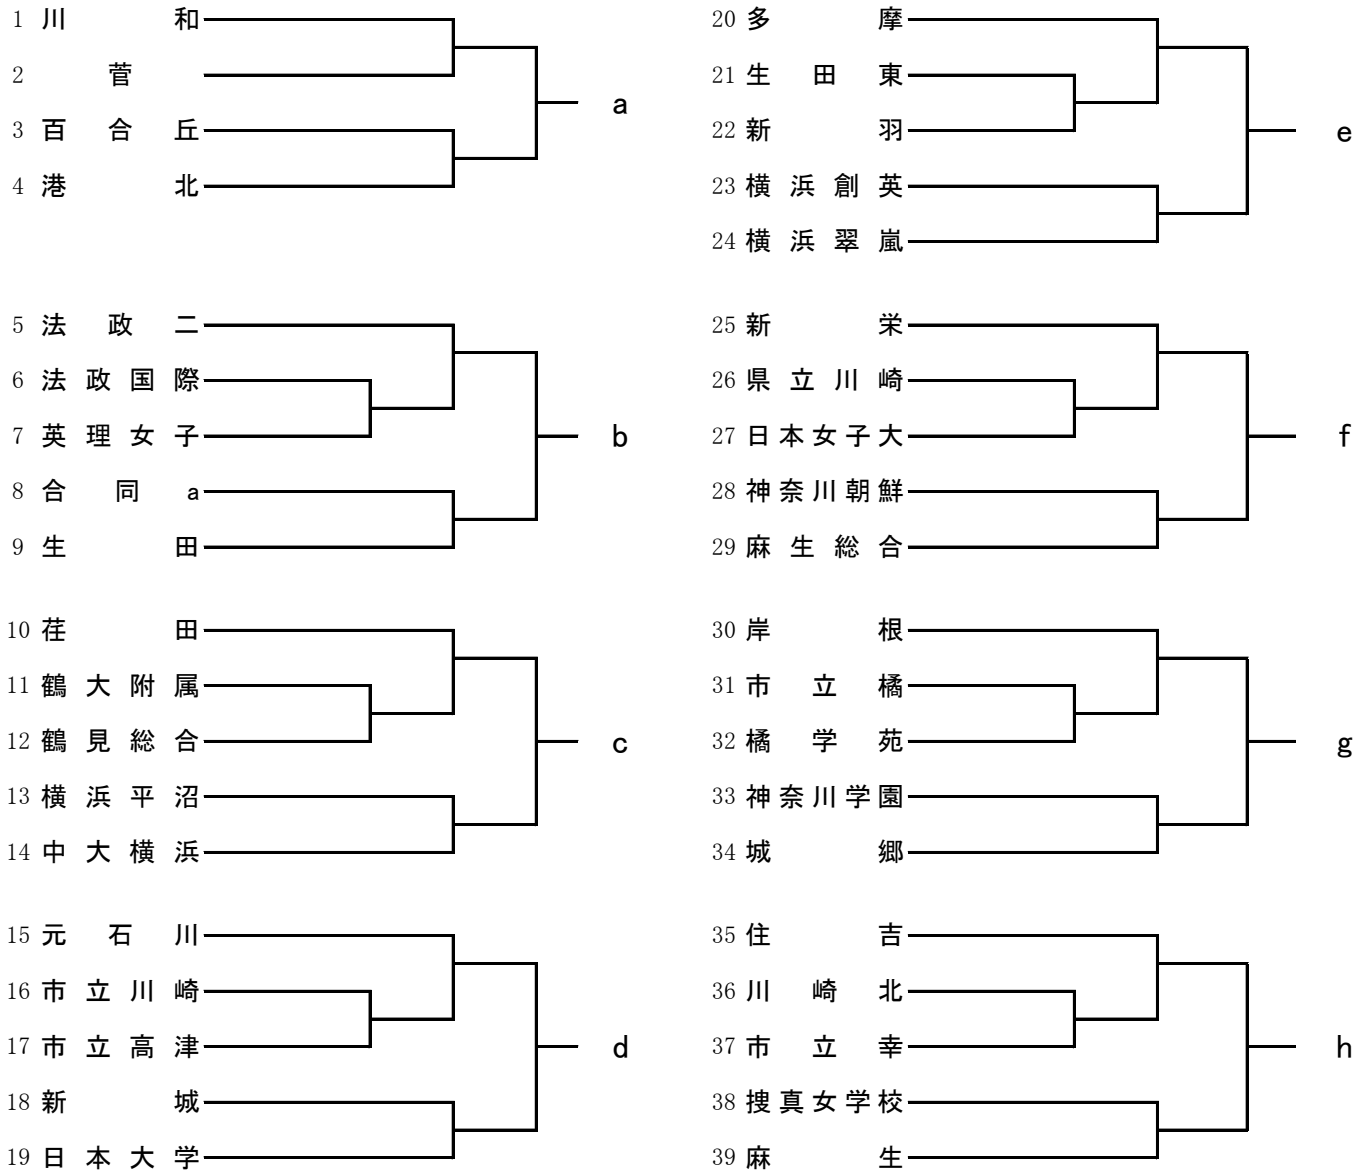

**女子**

直接出場校: アレセア、鶴沼

合同 b = 足柄 + 大井 + 津久井  
 (北支部)

令和2年度神奈川県高等学校秋季バスケットボール大会  
 兼 ウインターカップ2020 令和2年度第73回全国高等学校バスケットボール選手権大会神奈川予選会  
 兼 コロナウィルスの影響による3年生のための特別措置による代替大会  
 東支部予選

県大会直接出場校：桐光学園、法政二

**男子**

令和2年度神奈川県高等学校秋季バスケットボール大会  
 兼 ウインターカップ2020 令和2年度第73回全国高等学校バスケットボール選手権大会神奈川予選会  
 兼 コロナウィルスの影響による3年生のための特別措置による代替大会  
 東支部予選

県大会直接出場校：白鵬女子、市ヶ尾

女子

令和2年度神奈川県高等学校秋季バスケットボール大会  
 兼 ウインターカップ2020 令和2年度第73回全国高等学校バスケットボール選手権大会神奈川県予選会  
 兼 コロナウィルスの影響による3年生のための特別措置による代替大会 要項  
 北支部予選

県大会直接出場校: 東海大相模、厚木北

男子

令和2年度神奈川県高等学校秋季バスケットボール大会  
 兼 ウインターカップ2020 令和2年度第73回全国高等学校バスケットボール選手権大会神奈川県予選会  
 兼 コロナウィルスの影響による3年生のための特別措置による代替大会 要項  
 北支部予選