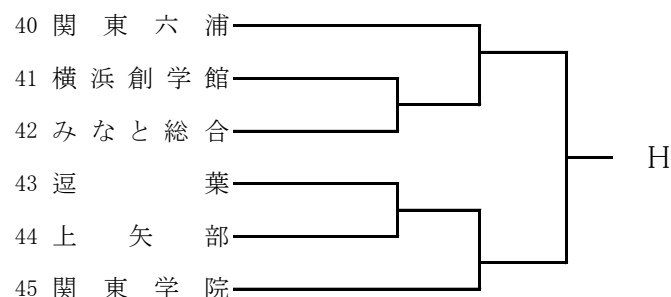

県大会直接出場校: 東海大相模、旭、綾瀬

女子

令和2年度神奈川県高等学校秋季バスケットボール大会  
 兼 ウインターカップ2020 令和2年度第73回全国高等学校バスケットボール選手権大会神奈川県予選  
 兼 コロナウィルスの影響による3年生のための特別措置による代替大会  
 南支部予選

県大会直接出場校:横浜清風、市立桜丘

男子

合同A: 市立戸塚、永谷、田奈  
 合同B: 横須賀南、海洋科学

令和2年度神奈川県高等学校秋季バスケットボール大会  
 兼 ウインターカップ2020 令和2年度第73回全国高等学校バスケットボール選手権大会神奈川県予選  
 兼 コロナウィルスの影響による3年生のための特別措置による代替大会  
 南支部予選