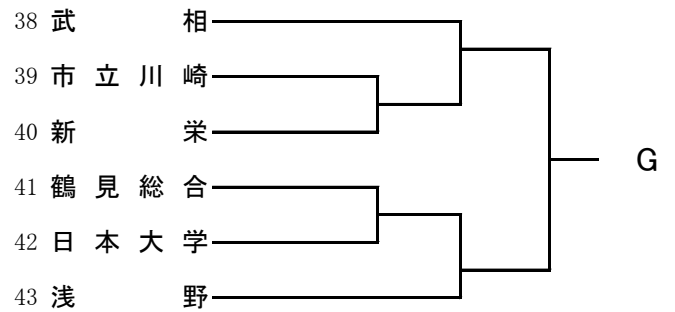

**女子**

直接出場校: アレセア、鶴沼

合同 b = 足柄 + 大井 + 津久井  
 (北支部)

令和2年度神奈川県高等学校秋季バスケットボール大会  
 兼 ウインターカップ2020 令和2年度第73回全国高等学校バスケットボール選手権大会神奈川予選会  
 兼 コロナウィルスの影響による3年生のための特別措置による代替大会  
 東支部予選

県大会直接出場校：桐光学園、法政二

**男子**

令和2年度神奈川県高等学校秋季バスケットボール大会  
 兼 ウインターカップ2020 令和2年度第73回全国高等学校バスケットボール選手権大会神奈川予選会  
 兼 コロナウィルスの影響による3年生のための特別措置による代替大会  
 東支部予選

県大会直接出場校：白鵬女子、市ヶ尾

女子

令和2年度神奈川県高等学校秋季バスケットボール大会  
 兼 ウインターカップ2020 令和2年度第73回全国高等学校バスケットボール選手権大会神奈川県予選会  
 兼 コロナウィルスの影響による3年生のための特別措置による代替大会 要項  
 北支部予選

県大会直接出場校: 東海大相模、厚木北

男子

令和2年度神奈川県高等学校秋季バスケットボール大会  
 兼 ウインターカップ2020 令和2年度第73回全国高等学校バスケットボール選手権大会神奈川県予選会  
 兼 コロナウィルスの影響による3年生のための特別措置による代替大会 要項  
 北支部予選