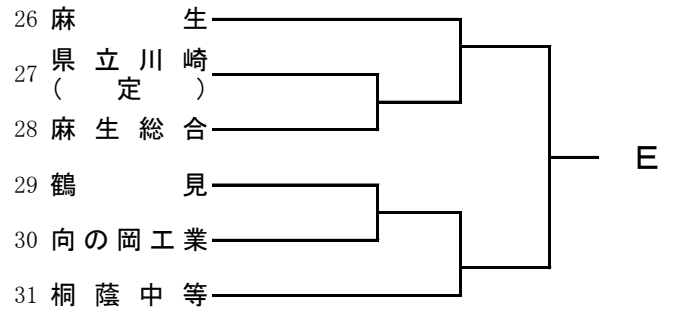

**女子**

直接出場校: アレセア、鶴沼

合同 b = 足柄 + 大井 + 津久井  
 (北支部)

令和2年度神奈川県高等学校秋季バスケットボール大会  
 兼 ウインターカップ2020 令和2年度第73回全国高等学校バスケットボール選手権大会神奈川予選会  
 兼 コロナウィルスの影響による3年生のための特別措置による代替大会  
 東支部予選

県大会直接出場校：桐光学園、法政二

**男子**

令和2年度神奈川県高等学校秋季バスケットボール大会  
 兼 ウインターカップ2020 令和2年度第73回全国高等学校バスケットボール選手権大会神奈川予選会  
 兼 コロナウィルスの影響による3年生のための特別措置による代替大会  
 東支部予選

県大会直接出場校：白鵬女子、市ヶ尾

女子

令和2年度神奈川県高等学校秋季バスケットボール大会  
 兼 ウインターカップ2020 令和2年度第73回全国高等学校バスケットボール選手権大会神奈川県予選会  
 兼 コロナウィルスの影響による3年生のための特別措置による代替大会 要項  
 北支部予選

県大会直接出場校: 東海大相模、厚木北

男子

令和2年度神奈川県高等学校秋季バスケットボール大会  
 兼 ウインターカップ2020 令和2年度第73回全国高等学校バスケットボール選手権大会神奈川県予選会  
 兼 コロナウィルスの影響による3年生のための特別措置による代替大会 要項  
 北支部予選