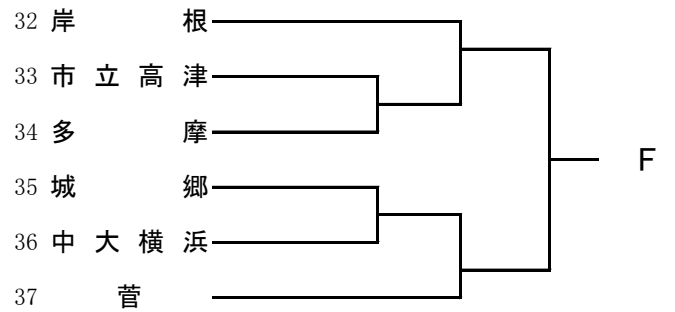

**女子**

直接出場校: アレセア、鶴沼

合同 b = 足柄 + 大井 + 津久井  
 (北支部)

令和2年度神奈川県高等学校秋季バスケットボール大会  
 兼 ウインターカップ2020 令和2年度第73回全国高等学校バスケットボール選手権大会神奈川予選会  
 兼 コロナウィルスの影響による3年生のための特別措置による代替大会  
 東支部予選

県大会直接出場校：桐光学園、法政二

**男子**

令和2年度神奈川県高等学校秋季バスケットボール大会  
 兼 ウインターカップ2020 令和2年度第73回全国高等学校バスケットボール選手権大会神奈川予選会  
 兼 コロナウィルスの影響による3年生のための特別措置による代替大会  
 東支部予選

県大会直接出場校：白鵬女子、市ヶ尾

女子

令和2年度神奈川県高等学校秋季バスケットボール大会  
 兼 ウインターカップ2020 令和2年度第73回全国高等学校バスケットボール選手権大会神奈川県予選会  
 兼 コロナウィルスの影響による3年生のための特別措置による代替大会 要項  
 北支部予選

県大会直接出場校: 東海大相模、厚木北

男子

令和2年度神奈川県高等学校秋季バスケットボール大会  
 兼 ウインターカップ2020 令和2年度第73回全国高等学校バスケットボール選手権大会神奈川県予選会  
 兼 コロナウィルスの影響による3年生のための特別措置による代替大会 要項  
 北支部予選