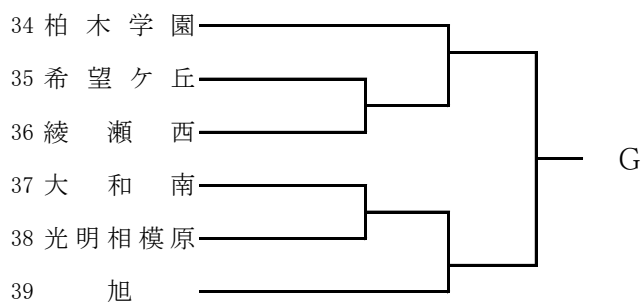

県大会直接出場校：白鵬女子、市ヶ尾

女子

令和2年度神奈川県高等学校秋季バスケットボール大会  
 兼 ウインターカップ2020 令和2年度第73回全国高等学校バスケットボール選手権大会神奈川県予選会  
 兼 コロナウィルスの影響による3年生のための特別措置による代替大会 要項  
 北支部予選

県大会直接出場校: 東海大相模、厚木北

男子

令和2年度神奈川県高等学校秋季バスケットボール大会  
 兼 ウインターカップ2020 令和2年度第73回全国高等学校バスケットボール選手権大会神奈川県予選会  
 兼 コロナウィルスの影響による3年生のための特別措置による代替大会 要項  
 北支部予選