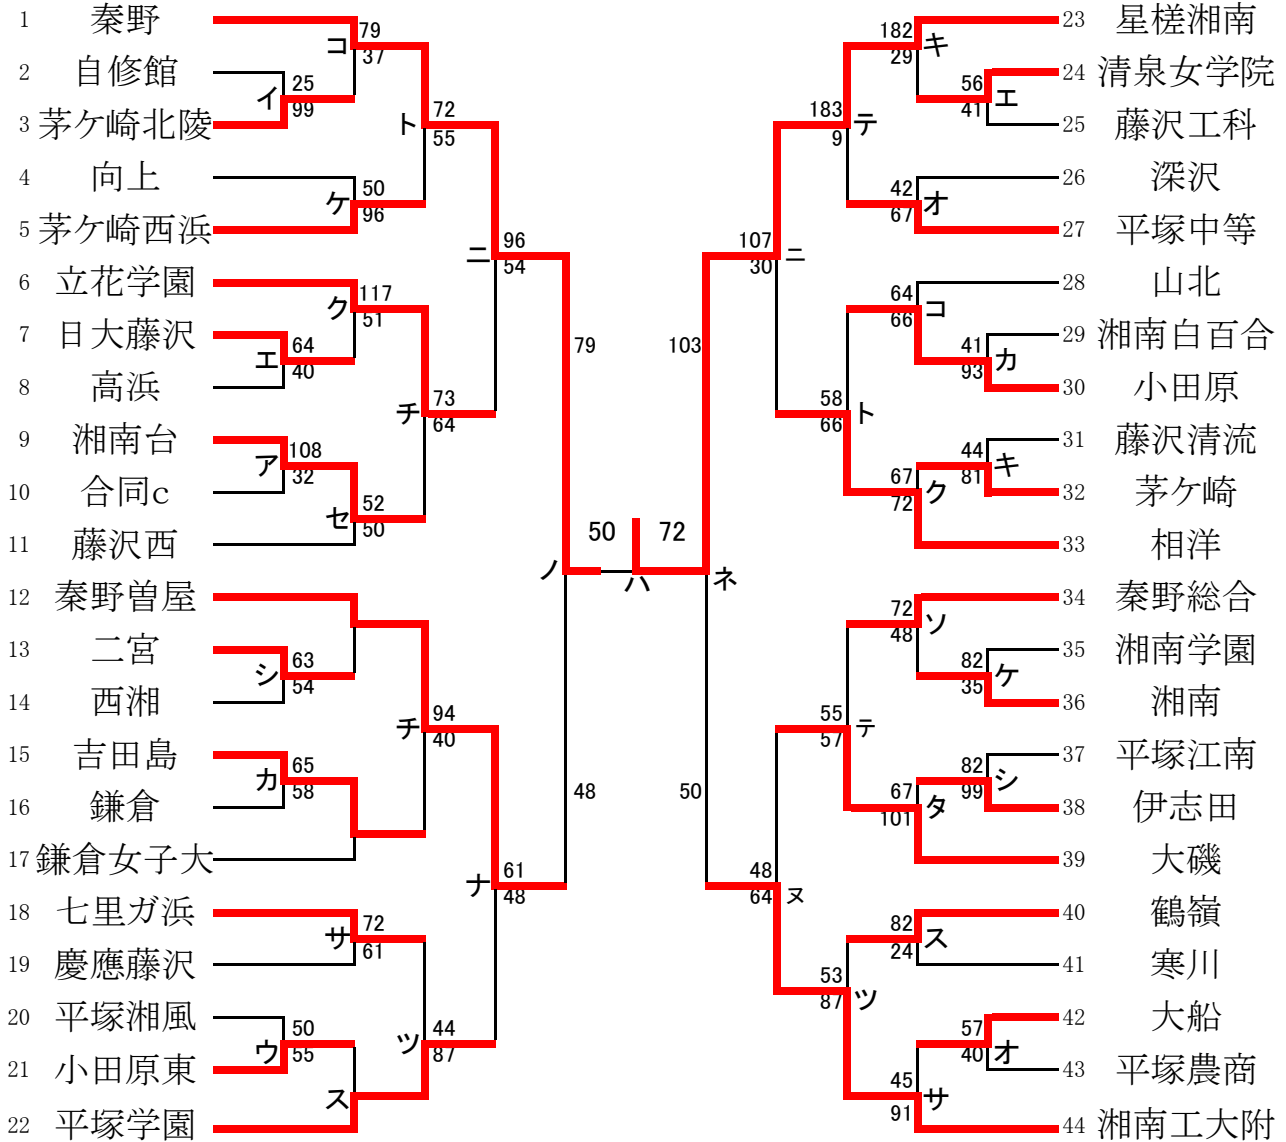

令和2年度 神奈川県高等学校バスケットボール新人大会 西支部予選

女子

県大会直接出場校: 鶴沼、アレセア

合同c 藤沢総合+大井