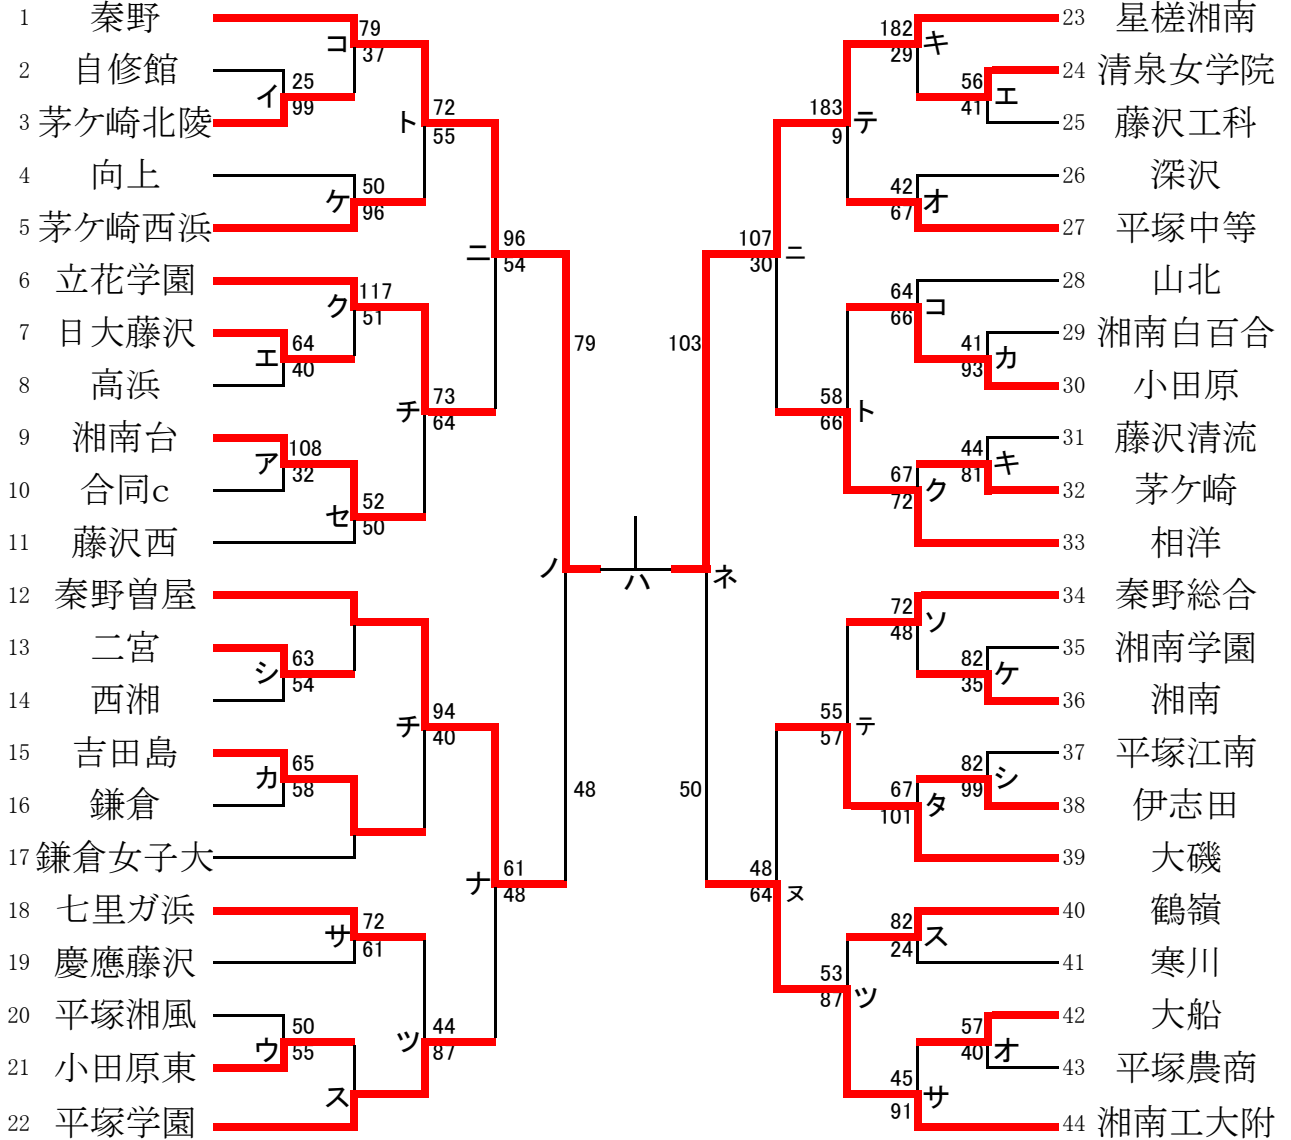

令和2年度 神奈川県高等学校バスケットボール新人大会 西支部予選

女子

県大会直接出場校: 鶴沼、アレセア

合同c 藤沢総合+大井