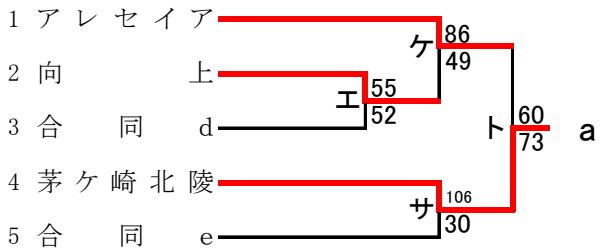

令和4年度神奈川県高等学校春季バスケットボール大会
兼 第76回関東高等学校バスケットボール選手権大会
西支部予選会

女子

直接出場校:星槎湘南・鶴沼・秦野総合・立花学園・秦野

合同c : 茅ヶ崎 + 茅ヶ崎西浜
合同d : 藤沢総合 + 深沢 + 平塚農商
合同e : 足柄 + 平塚湘風 + 吉田島