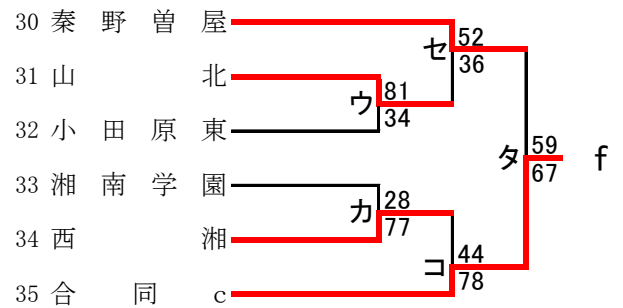

令和4年度神奈川県高等学校春季バスケットボール大会
兼 第76回関東高等学校バスケットボール選手権大会
西支部予選会

女子

直接出場校:星槎湘南・鶴沼・秦野総合・立花学園・秦野

合同c : 茅ヶ崎 + 茅ヶ崎西浜
合同d : 藤沢総合 + 深沢 + 平塚農商
合同e : 足柄 + 平塚湘風 + 吉田島