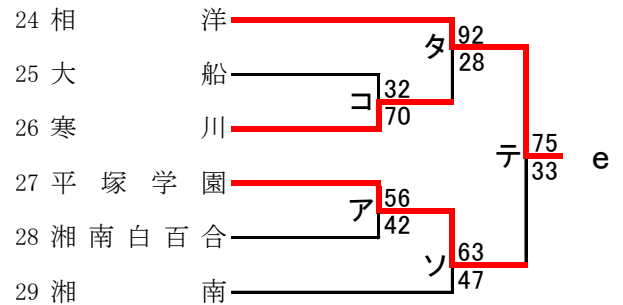

令和4年度神奈川県高等学校春季バスケットボール大会
兼 第76回関東高等学校バスケットボール選手権大会
西支部予選会

女子

直接出場校:星槎湘南・鶴沼・秦野総合・立花学園・秦野

合同c : 茅ヶ崎 + 茅ヶ崎西浜
合同d : 藤沢総合 + 深沢 + 平塚農商
合同e : 足柄 + 平塚湘風 + 吉田島