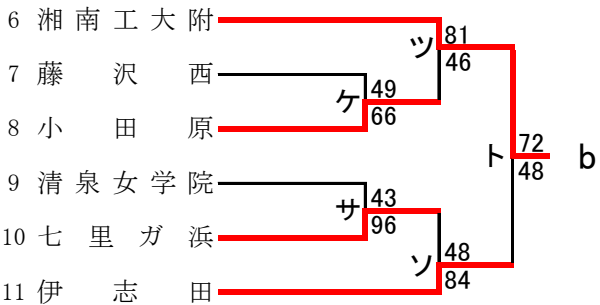

令和4年度神奈川県高等学校春季バスケットボール大会
兼 第76回関東高等学校バスケットボール選手権大会
西支部予選会

女子

直接出場校:星槎湘南・鶴沼・秦野総合・立花学園・秦野

合同c : 茅ヶ崎 + 茅ヶ崎西浜
合同d : 藤沢総合 + 深沢 + 平塚農商
合同e : 足柄 + 平塚湘風 + 吉田島