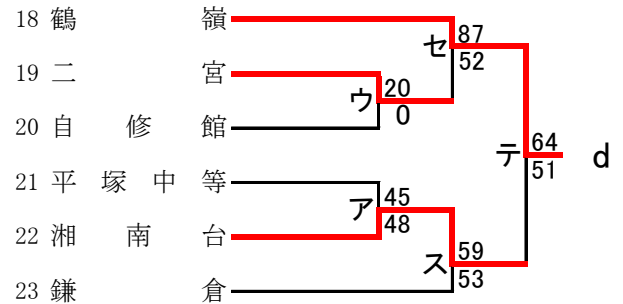

令和4年度神奈川県高等学校春季バスケットボール大会
兼 第76回関東高等学校バスケットボール選手権大会
西支部予選会

女子

直接出場校:星槎湘南・鶴沼・秦野総合・立花学園・秦野

合同c : 茅ヶ崎 + 茅ヶ崎西浜
合同d : 藤沢総合 + 深沢 + 平塚農商
合同e : 足柄 + 平塚湘風 + 吉田島