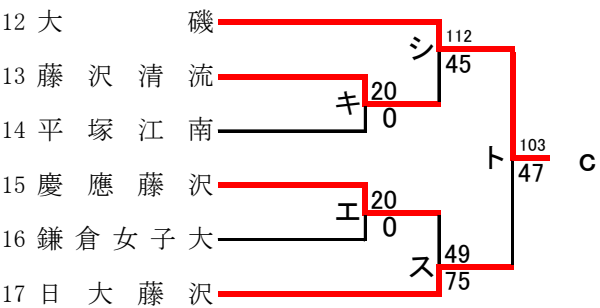

令和4年度神奈川県高等学校春季バスケットボール大会
兼 第76回関東高等学校バスケットボール選手権大会
西支部予選会

女子

直接出場校:星槎湘南・鶴沼・秦野総合・立花学園・秦野

合同c : 茅ヶ崎 + 茅ヶ崎西浜
合同d : 藤沢総合 + 深沢 + 平塚農商
合同e : 足柄 + 平塚湘風 + 吉田島