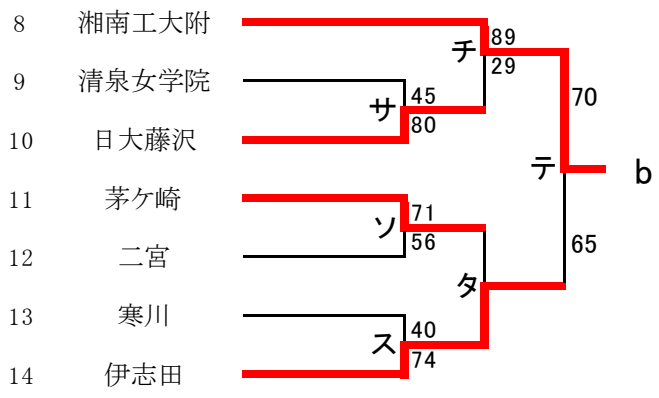

女子

直接出場校: 鶴沼・アレセア・星槎湘南

合同 c: 藤沢総合+高浜+大井