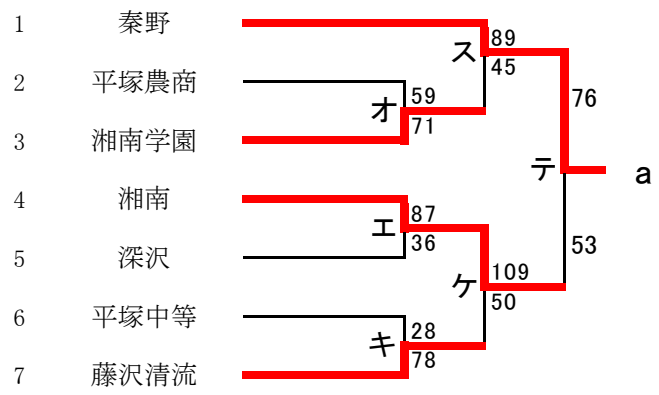

女子

直接出場校: 鶴沼・アレセア・星槎湘南

合同 c: 藤沢総合+高浜+大井