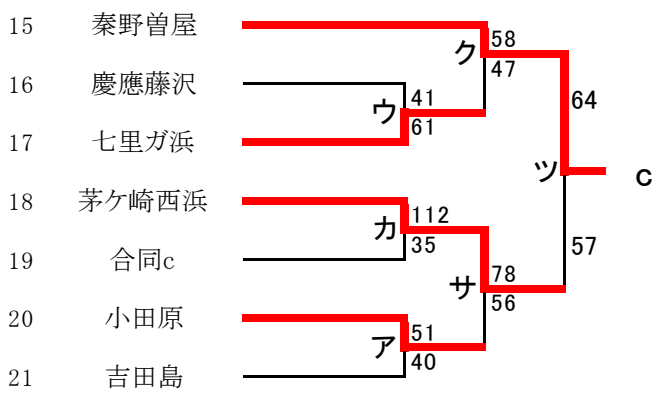

女子

直接出場校: 鶴沼・アレセア・星槎湘南

合同 c: 藤沢総合+高浜+大井