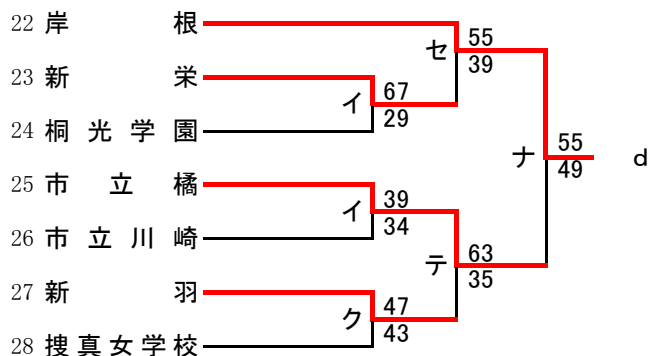

令和3年度神奈川県高等学校春季バスケットボール大会  
兼 第75回関東高等学校バスケットボール選手権大会神奈川県予選会  
東支部予選会

県直接出場 白鵬女子、法政二

**女子**

合 同 a	桐蔭学園・麻生総合・県立川崎
合 同 b	鶴見・大師・鶴見総合