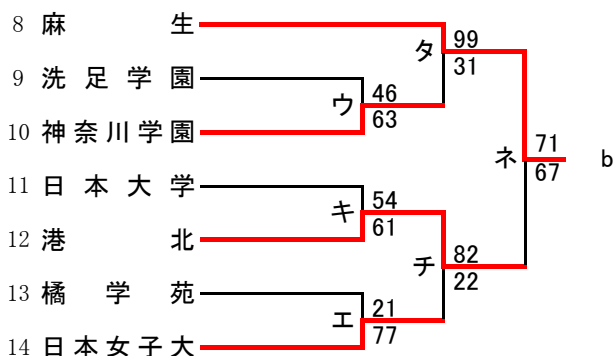

令和3年度神奈川県高等学校春季バスケットボール大会  
兼 第75回関東高等学校バスケットボール選手権大会神奈川県予選会  
東支部予選会

県直接出場 白鵬女子、法政二

**女子**

合 同 a	桐蔭学園・麻生総合・県立川崎
合 同 b	鶴見・大師・鶴見総合