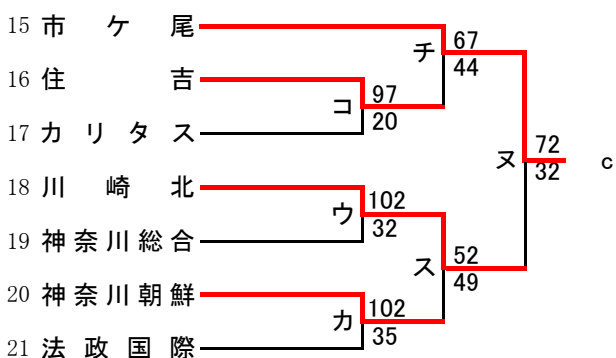

令和3年度神奈川県高等学校春季バスケットボール大会  
兼 第75回関東高等学校バスケットボール選手権大会神奈川県予選会  
東支部予選会

県直接出場 白鵬女子、法政二

**女子**

合 同 a	桐蔭学園・麻生総合・県立川崎
合 同 b	鶴見・大師・鶴見総合