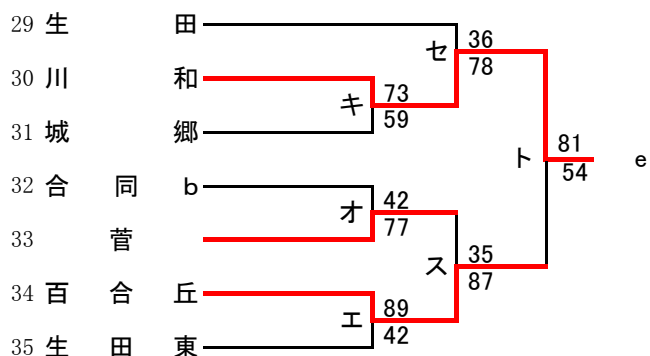

令和3年度神奈川県高等学校春季バスケットボール大会  
兼 第75回関東高等学校バスケットボール選手権大会神奈川県予選会  
東支部予選会

県直接出場 白鵬女子、法政二

**女子**

合 同 a	桐蔭学園・麻生総合・県立川崎
合 同 b	鶴見・大師・鶴見総合