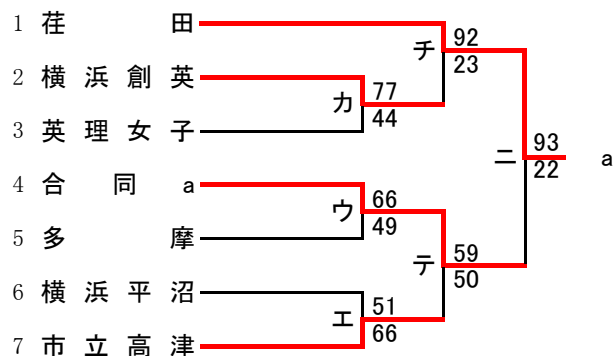

令和3年度神奈川県高等学校春季バスケットボール大会  
兼 第75回関東高等学校バスケットボール選手権大会神奈川県予選会  
東支部予選会

県直接出場 白鵬女子、法政二

**女子**

合 同 a	桐蔭学園・麻生総合・県立川崎
合 同 b	鶴見・大師・鶴見総合