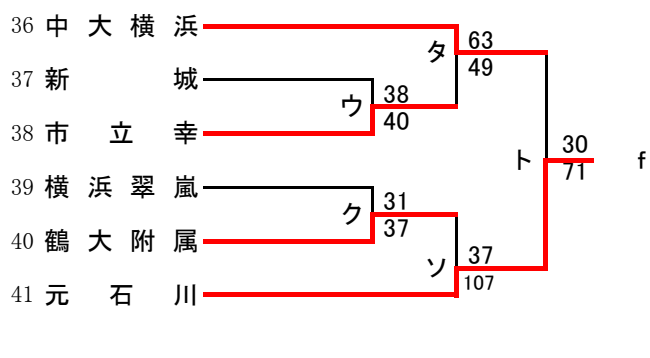

令和3年度神奈川県高等学校春季バスケットボール大会  
兼 第75回関東高等学校バスケットボール選手権大会神奈川県予選会  
東支部予選会

県直接出場 白鵬女子、法政二

**女子**

合 同 a	桐蔭学園・麻生総合・県立川崎
合 同 b	鶴見・大師・鶴見総合