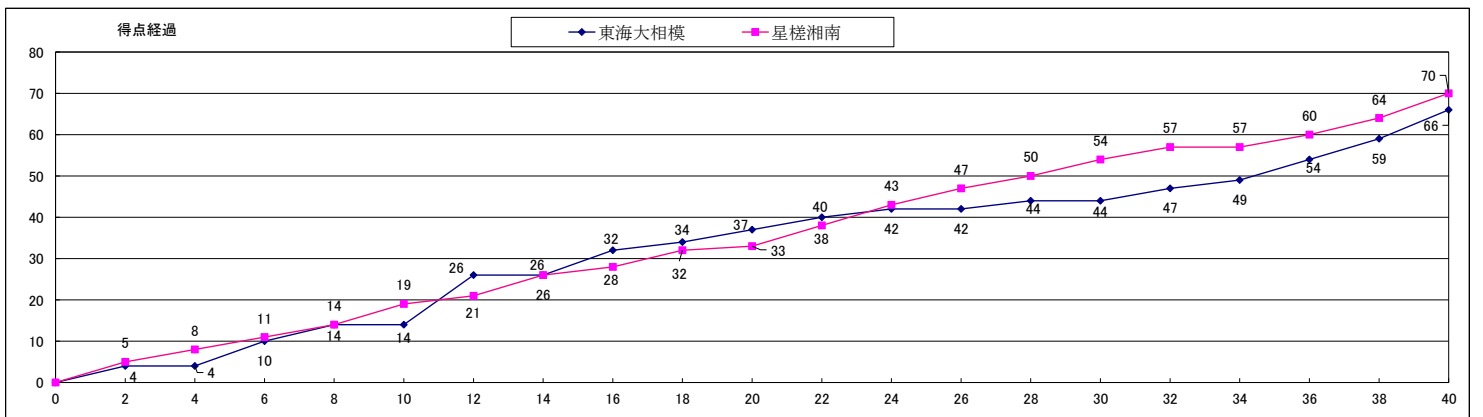

試合No.	1	大会名	第60回神奈川県高等学校総合体育大会バスケットボール競技 兼 令和4年度全国高等学校総合体育大会バスケットボール競技神奈川県予選 兼 第75回全国高等学校バスケットボール選手権大会神奈川県予選													
		期日	令和4年6月26日(日)				会場				平塚総合体育館					
決勝リーグ		C.C	大庭 英裕				U1	藤本 梨紗				U2	小野寺 美帆			
		チーム名					1Q	2Q	3Q	4Q	OT1	OT2	合計			
		東海大相模					14	23	7	22			66			
		星槎湘南					19	14	21	16			70			

東海大相模

氏名	NO	得点	3P			2P			フリースロー			リバウンド		A	ST	BS	TO	F
			成功	試投	AVG.	成功	試投	AVG.	成功	試投	AVG.	オフェンス	ディフェンス					
御園生 せり	2	6	0	3	0%	3	4	75%	0	0		0	0	0	0	0	1	1
北川 颯	4																	
千葉 緋花	7																	
荒木 紫苑	17																	
久保田 あかり	20																	
村上 なぎさ	*23	9	0	0		4	9	44%	1	1	100%	1	1	0	2	0	1	4
畠山 彩美	24																	
今泉 里紗	26																	
飯田 万智	27																	
石田 夏鈴	*28	13	2	11	18%	3	9	33%	1	2	50%	1	1	0	3	0	3	1
土一 葵	29																	
石井 桃子	*30	8	0	0		3	10	30%	2	2	100%	2	8	1	0	4	0	3
結城 陽愛(CAP)	*47	16	0	3	0%	8	13	62%	0	0		1	3	2	2	0	2	4
杉田 皐心	55	6	2	5	40%	0	1	0%	0	2	0%	1	0	0	1	0	1	1
西川 心結	*58	8	2	6	33%	1	5	20%	0	0		1	1	0	6	0	1	5
コーチ 大石 宏志																		
合計		66	6	28	21%	22	51	43%	4	7	57%	7	14	3	14	4	9	19

星槎湘南

氏名	NO	得点	3P			2P			フリースロー			リバウンド		A	ST	BS	TO	F
			成功	試投	AVG.	成功	試投	AVG.	成功	試投	AVG.	オフェンス	ディフェンス					
真垣 恋夢	0																	
田中 一花	1																	
早川 美優	2																	
梅島 りの(CAP)	*4	23	1	2	50%	7	11	64%	6	7	86%	2	6	3	2	1	12	2
渡辺 ひじり	*5	7	0	1	0%	3	4	75%	1	2	50%	4	2	1	0	2	2	2
生島 花菜	*6	16	2	9	22%	2	8	25%	6	8	75%	2	3	3	1	0	6	1
坂本 理沙	*7	10	2	5	40%	1	2	50%	2	2	100%	1	8	0	0	2	0	1
河村 麗	8																	
山田 紗羅	*9	9	1	3	33%	2	3	67%	2	2	100%	2	10	3	1	2	1	1
北川 みなみ	10																	
新庄 夢	11	5	0	0		2	6	33%	1	2	50%	0	3	0	0	0	2	2
渋谷 七海	13																	
佐久間 和花	14																	
小田木 紫音	17																	
武田 あやめ	19																	
コーチ 原田 学																		
合計		70	6	20	30%	17	34	50%	18	23	78%	11	32	10	4	7	23	9

戦評

1Q 勝てばインターハイへの出場権が得られる大事な一戦。東海大相模はオールコート2-2-1ゾーンからハーフの3-2マッチアップゾーン、星槎はマンツーマンディフェンスでスタート。先よくスタートしたのは星槎だったが、東海大相模も交代した#55の3ptsが連続で決まり、星槎に流れを持っていかせない。ここから両チーム一進一退の攻防が続く。互いに譲らない状況であったが、東海大相模のドライブインに対するカバーやブロックショットから得点につなげた星槎が19-14で第1Qリードして終了。

2Q 東海大相模はこのクォーターから出場した#2がドライブインから得点して始まる。先よくスタートした東海大相模はゾーンプレスで星槎のミスをさそい一気に逆転する。離されかけた星槎は#7の3ptsで応戦し、リードを広げさせない。ここから互いに主導権を争い激しいディフェンスの応酬となる。東海大相模がこのクォーターで逆転し、37-33とリードして前半終了。

3Q 東海大相模#23のバスケットカウントでスタートし、プレッシャーディフェンスからスティールに成功し得点する。星槎も我慢し、チャンスが来るのを待つ。残り5分、東海大相模のターンオーバーから連続得点し逆転すると東海大相模がたまたまタイムアウト。しかし、流れは変わらず星槎に傾く。残り3分、星槎のドライブインからの合わせに東海大相模がファウルしたところで2回目のタイムアウト。主導権を握んだ星槎は落ち着いて試合を運び、54-44と徐々にリードを広げて第3Q終了。

4Q 勝利への執念を見せたい東海大相模はオールコートでプレッシャーをかけてミスを誘いこく。残り7分、#58のスティールから得点に成功し6点差に詰めると、星槎が後半1回目のタイムアウト。一気に追いつきたい東海大相模、終始落ち着いて試合運びする星槎。両チームのインターハイへの執念がぶつかり合う時間が続く。残り3分、勝負所とみた東海大相模は3回目のタイムアウトを取る。東海大相模は#28の3ptsとドライブインの連続得点で3点差まで詰め寄る。終盤に2点差まで詰め寄る東海大相模に対して、終始落ち着いていた星槎が70-66で勝利し、インターハイへの切符を手に入れた。