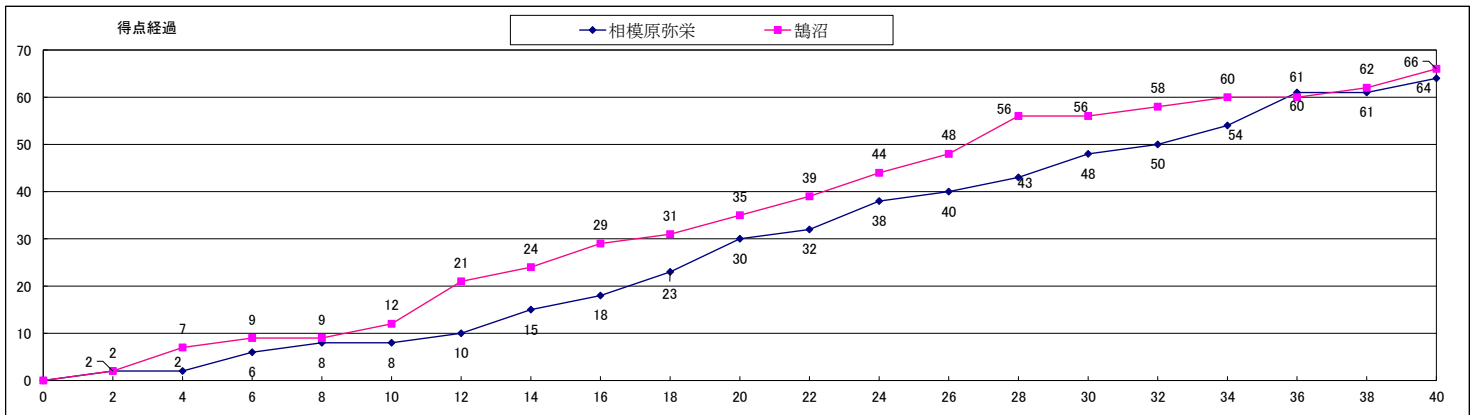

試合No.	2	大会名	第60回神奈川県高等学校総合体育大会バスケットボール競技 兼 令和4年度全国高等学校総合体育大会バスケットボール競技神奈川県予選 兼 第76回全国高等学校バスケットボール選手権大会神奈川県予選										
		期 日	令和4年6月26日(日)			会 場	平塚総合体育館						
決勝リーグ	C.C	飯塚 貴行			U1	青木 太一				U2	佐々木 寛子		
	チーム名				1Q	2Q	3Q	4Q	OT1	OT2	合 計		
	相模原弥栄				8	22	18	16			64		
鶴沼				12	23	21	10			66			

相模原弥栄

氏 名	NO	得点	3P			2P			フリースロー			リバウンド		A	ST	BS	TO	F
			成功	試投	AVG.	成功	試投	AVG.	成功	試投	AVG.	オフェンス	ディフェンス					
川代 菜由穂(CAP)	* 4	15	3	9	33%	2	4	50%	2	2	100%	0	1	6	3	0	11	4
鈴木 天花	5																	
奈良 愛理	* 6	8	0	1	0%	4	6	67%	0	0		1	1	0	3	1	6	4
大久保 和愛	* 7	19	0	0		7	14	50%	5	6	83%	2	10	1	0	1	0	0
喜多川 桃華	* 8	10	1	6	17%	3	7	43%	1	1	100%	0	2	4	0	0	4	2
古山 未紗	* 9	2	0	0		1	2	50%	0	0		3	6	1	0	0	2	3
水之浦 理子	10																	
清野 真由	11																	
村田 和都	12	10	2	5	40%	2	5	40%	0	1	0%	0	0	0	1	0	1	2
細谷 涼子	13																	
荒明 美悠	14																	
柏 四季	15																	
伴 珠央音	16																	
久保 愛莉	17																	
渡邊 みなみ	18																	
コーチ 鶴田 明浩																		
合 計		64	6	21	29%	19	38	50%	8	10	80%	6	20	12	7	2	24	15

鶴沼

氏 名	NO	得点	3P			2P			フリースロー			リバウンド		A	ST	BS	TO	F
			成功	試投	AVG.	成功	試投	AVG.	成功	試投	AVG.	オフェンス	ディフェンス					
村上 蘭菜(CAP)	* 4	6	0	6	0%	3	5	60%	0	0		0	1	1	3	0	0	0
山田 結葉	5																	
竹部 心羽	* 6	19	1	3	33%	7	13	54%	2	4	50%	1	3	1	2	0	2	4
中植 のん	7	2	0	1	0%	1	3	33%	0	0		0	0	2	5	0	0	0
竹内 なつ	* 8	7	0	2	0%	3	10	30%	1	2	50%	1	1	2	3	0	3	1
島岡 音々	9																	
惠 悠衣	10	2	0	0		1	3	33%	0	0		2	0	0	0	0	0	0
小石川 凜	11	15	5	7	71%	0	0		0	0		0	1	0	0	0	1	1
鈴木 葉奈	12																	
新倉 沙菜	* 13	2	0	1	0%	1	4	25%	0	2	0%	2	2	2	2	0	1	3
青木 七彩	14	7	0	4	0%	2	5	40%	3	4	75%	3	1	1	1	0	1	1
志水 美友	* 15	0	0	0		0	4	0%	0	0		3	2	0	2	0	0	2
土田 柁奈	16	4	0	1	0%	2	2	100%	0	0		0	0	1	0	0	0	1
鹿嶋 俐々華	17	2	0	0		1	1	100%	0	0		0	0	0	0	0	0	1
市原 結奈	18																	
コーチ 細木 美和子																		
合 計		66	6	25	24%	21	50	42%	6	12	50%	12	11	10	18	0	8	14

戦評

1Q 両校インターハイ出場をかけた大切な一戦。相模原弥栄はハーフ1-3-1ゾーン、鶴沼はマンツーマンでスタート。相模原弥栄はサイズを生かしたプレイでチャンスを作りたが、鶴沼の運動量豊富なダブルチームにターンオーバーが目立つ。鶴沼は選手を積極的に交代し、ペースを落とさずオフェンスリバウンドでチャンスを繋ぎ#4を中心にスコアを伸ばし先行した。相模原弥栄8-12鶴沼で1Q終了。

2Q 相模原弥栄1-3-1ゾーン、鶴沼ハーフマンツーマンでスタート。鶴沼は相手の位置や、ドライブに合わせて常にダブルチームを狙い、運動量を落とさない。対して相模原弥栄は、中々ローポストにボールを集めることができない状態が続く。しかし、#4の3ptsで食らい付く。リズムを変えたい相模原弥栄は、途中マンツーマンにディフェンスを変え鶴沼の中心選手をフェイスガードしたが、そこに気づいた鶴沼はドライブやカッティングで見事に対応しスコアを伸ばした。相模原弥栄30-35鶴沼で前半終了。

3Q 相模原弥栄は前半に引き続き、1-3-1ゾーンと相手中心選手をフェイスガードするディフェンスを組み合わせで戦う。また、鶴沼もハーフコートマンツーマンとプレスディフェンスで変化をつけながら試合を運ぶ。相模原弥栄は前半、中々ボールが集められなかった#7を中心に攻めることに成功。高さを生かしてリング付近で確実にスコアを伸ばしていく。しかし、相模原弥栄#4が残り2分で痛恨の個人ファウル4回目。交代を余儀なくされ、そこに鶴沼のオールコートプレスで鶴沼は勢いになる。相模原弥栄48-56鶴沼で3Q終了

4Q インターハイのかかった最終クォーター。相模原弥栄は1-3-1ゾーン、鶴沼ハーフコートマンツーマンでスタート。相模原弥栄は最初から#4を投入し、勝負をかける。また#7もローポストを中心に奮闘し粘りを見せる。ディフェンスの変化をつけながら相手に得点を許さない。そして遂に残り4分#8の3ptsでこの試合初めての逆転に成功する。

しかし、鶴沼は落ち着いてフロアバランスを取り、1対1を中心に個人の技術の高さを生かし再逆転に成功。最後の最後まで勝敗のわからない大接戦であったが、終始運動量を落とさず戦い続けた鶴沼が64-66で勝利しインターハイへの切符を手にした