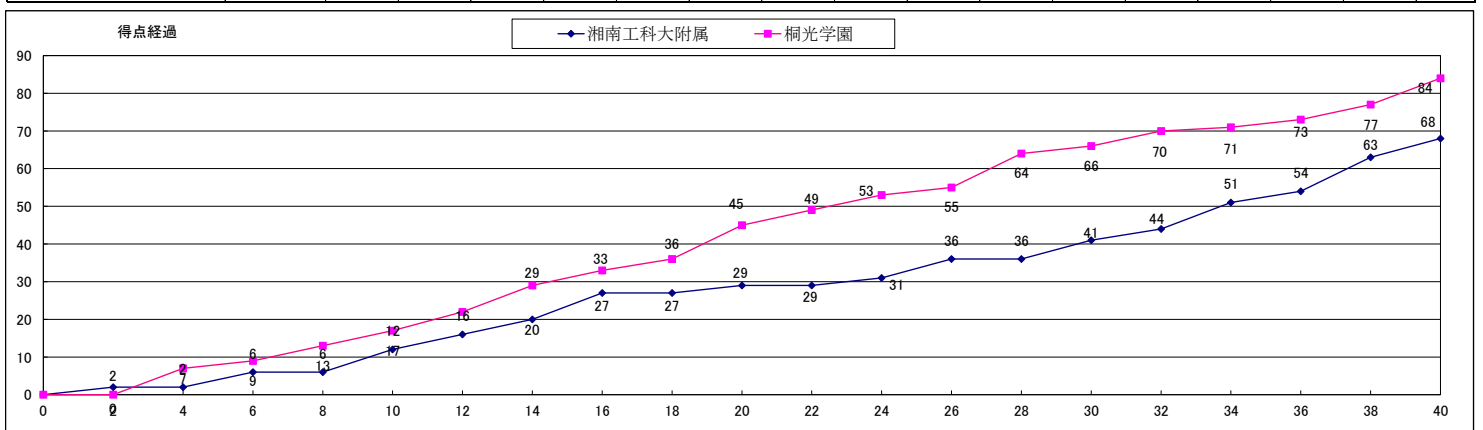

試合No.	M3	大会名	第60回神奈川県高等学校総合体育大会バスケットボール競技 兼 令和4年度全国高等学校総合体育大会バスケットボール競技神奈川県予選 兼 第76回全国高等学校バスケットボール選手権大会神奈川県予選								
		期 日	令和4年6月19日(日)			会 場		桐光学園高等学校			
決勝リーグ	C.C	茂泉 吉治			U1	本間 竜也			U2	風間 吉則	
	チーム名				1Q	2Q	3Q	4Q	OT1	OT2	合 計
	湘南工科大附属				12	17	12	27			68
桐光学園				17	28	21	18			84	

湘南工科大附属

氏 名	NO	得点	3P			2P			フリースロー			リバウンド		A	ST	BS	TO	F
			成功	試投	AVG.	成功	試投	AVG.	成功	試投	AVG.	オフェンス	ディフェンス					
竹内 快成	0																	
船木 敬司(CAP)	*1	15	3	12	25%	3	7	43%	0	0		4	5	6	1	0	4	3
米山 莉生	3																	
オディギェ フレシヤス 恵	4																	
上原 生夢	*6	6	0	1	0%	3	8	38%	0	1	0%	3	4	0	1	0	0	2
岡内 颯真	11																	
矢田 涼太	12																	
座間 大飛	13																	
木村 怜嗣	*14	4	0	0		1	1	100%	2	2	100%	0	2	0	1	1	1	0
伊東 将太	*16	21	1	5	20%	7	10	70%	4	6	67%	3	3	3	0	0	0	3
鈴木 春斗	*19	22	3	8	38%	5	13	38%	3	3	100%	2	3	1	1	0	2	5
鈴木 陸斗	22	0	0	0		0	0		0	0		0	3	1	1	1	1	2
シライ レネ	32																	
青木 飛龍	73																	
水野 秀斗	88	0	0	1	0%	0	1	0%	0	0		0	0	1	0	0	0	3
コーチ 今野 雄三																		
合 計		68	7	27	26%	19	40	48%	9	12	75%	12	20	12	5	2	8	18

桐光学園

氏 名	NO	得点	3P			2P			フリースロー			リバウンド		A	ST	BS	TO	F
			成功	試投	AVG.	成功	試投	AVG.	成功	試投	AVG.	オフェンス	ディフェンス					
近藤 佑希	4	0	0	0		0	0		0	0		0	0	0	0	0	0	0
伊藤 正樹	*5	24	1	2	50%	9	13	69%	3	4	75%	0	4	3	5	1	1	1
常陸 匠(CAP)	*6	15	2	10	20%	4	8	50%	1	1	100%	0	5	3	4	0	1	3
八田 優里亜洲	*7	5	0	0		2	4	50%	1	2	50%	5	1	0	0	0	2	3
濱本 和助	8																	
福永 淳也	9	0	0	0		0	0		0	0		0	2	0	0	0	2	2
島村 俊乃介	*10	15	0	0		5	12	42%	5	8	63%	3	5	1	0	0	2	1
岡田 脩吾	11																	
進 敬太	12	0	0	0		0	1	0%	0	0		0	1	0	0	0	0	1
井上 博樹	*13	12	0	0		6	12	50%	0	2	0%	6	7	0	0	1	0	4
塩田 吉琉海	14																	
クーリバリ セリンムルタラ	15																	
古山 幸聖	16	4	0	1	0%	1	4	25%	2	3	67%	2	0	0	0	0	0	0
黒田 捷稀	17	9	0	0		2	2	100%	5	7	71%	0	0	2	0	0	1	1
小早川 藍人	18																	
コーチ 高橋 正幸																		
合 計		84	3	13	23%	29	56	52%	17	27	63%	16	25	9	9	2	9	16

戦評

1Q 桐光学園は2-3のゾーンディフェンス、湘南工大はマンツーマンでスタート。湘南工大はゾーンを崩しきれず苦しいシュートが続く。一方桐光学園は速攻からの得点するが、ゴール下のシュートを決めきれず大きくリードは奪えない。湘南工大が苦しむ中、桐光学園は#5や#10のドライブが決まりだし、残り1:04湘南工大6-17桐光学園で湘南工大が最初のタイムアウト。タイムアウト後湘南工大は#1、#19の連続3ptsで得点し、湘南工大12-17桐光学園で1Q終了。

2Q 湘南工大は#16、#19を中心に得点を重ねる。桐光学園も#6のドライブを中心に得点を重ね、一進一退の攻防が続く。桐光学園は#6の3ptsや#16のバスケットボールカウントでリードを奪うが、湘南工大もゾーンプレスから2-3で桐光学園を苦しめる。しかし桐光学園は#5のアウトサイドシュートや#17のプザービーターで得点を重ね、湘南工大29-45桐光学園で前半終了。

3Q 桐光学園はゾーンディフェンス、湘南工大はマンツーマンでスタート。桐光学園が#13、#10の得点でリードを広げ湘南工大29-49桐光学園の残り7:07に湘南工大タイムアウト。湘南工大は#19が得点追いつけるが、桐光学園は#10、#13の得点で点差を広げる。湘南工大36-64桐光学園の残り1:54湘南工大タイムアウト。湘南工大は#1の3ptsなどで得点するが、桐光学園も#1341-66

4Q 4Q開始湘、湘南工大のディフェンスに対し桐光学園はシュートが決められないが、3連続でオフェンスリバウンド奪い最後は#13が得点する。湘南工大も#1、#16のバスケットボールカウントで追い上げる。湘南工大51-71桐光学園の残り5:55桐光学園タイムアウト。湘南工大は2-2-1から積極的にボールを奪い#16、#19、#1が得点を重ねる。湘南工大66-77桐光学園の残り1:54桐光学園タイムアウト。湘南工大も最後まで意地をみせたが、湘南工大68-84桐光学園で男子決勝リーグの初戦は桐光学園が勝利をあげた。