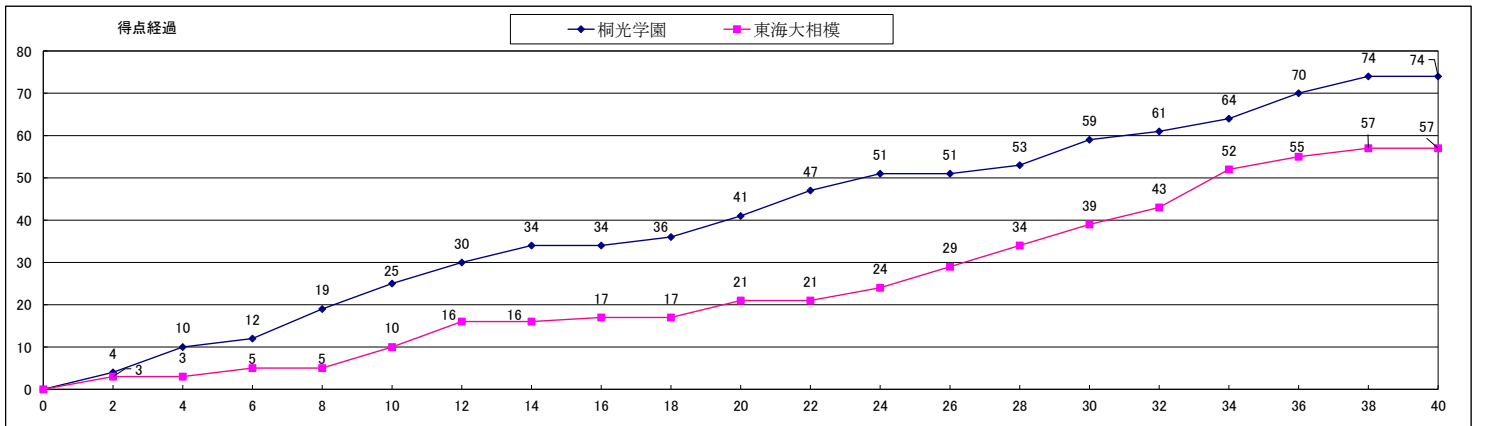

試合No.	4	大会名	第60回神奈川県高等学校総合体育大会バスケットボール競技 兼 令和4年度全国高等学校総合体育大会バスケットボール競技神奈川県予選 兼 第75回全国高等学校バスケットボール選手権大会神奈川県予選										
		期 日	令和4年6月26日(日)			会 場	平塚総合体育館						
決勝リーグ	C.C	大澤 尚樹			U1	本間 竜也				U2	板谷 修平		
	チーム名					1Q	2Q	3Q	4Q	OT1	OT2	合 計	
	桐光学園					25	16	18	15			74	
	東海大相模					10	11	18	18			57	

桐光学園

氏 名	NO	得点	3P			2P			フリースロー			リバウンド		A	ST	BS	TO	F
			成功	試投	AVG.	成功	試投	AVG.	成功	試投	AVG.	オフェンス	ディフェンス					
近藤 佑希	4	0	0	0		0	0		0	0		0	0	0	0	0	0	0
伊藤 正樹	*5	20	2	4	50%	7	17	41%	0	0		0	3	3	3	0	4	0
常陸 匠(CAP)	*6	14	2	6	33%	3	9	33%	2	2	100%	3	1	2	1	0	0	4
八田 優里亜洲	*7	11	0	0		5	7	71%	1	3	33%	1	3	0	0	2	2	0
濱本 和助	8																	
福永 淳也	9	0	0	0		0	0		0	0		0	0	0	0	0	0	0
島村 俊乃介	*10	10	0	1	0%	5	13	38%	0	0		0	2	4	0	1	0	0
岡田 脩吾	11																	
進 敬太	12																	
井上 博樹	*13	12	0	0		6	9	67%	0	0		1	6	0	0	1	1	1
塩田 吉琉海	14	0	0	0		0	0		0	0		0	0	0	0	0	0	0
クレーバシ セリンムルタラ	15	0	0	0		0	0		0	0		0	1	0	0	0	0	0
古山 幸聖	16	2	0	0		1	2	50%	0	0		0	1	0	0	0	1	2
黒田 捷稀	17	5	1	1	100%	1	4	25%	0	0		0	2	4	1	0	4	2
小早川 藍人	18																	
コーチ 高橋 正幸																		
合 計		74	5	12	42%	28	61	46%	3	5	60%	5	19	13	5	4	12	9

東海大相模

氏 名	NO	得点	3P			2P			フリースロー			リバウンド		A	ST	BS	TO	F
			成功	試投	AVG.	成功	試投	AVG.	成功	試投	AVG.	オフェンス	ディフェンス					
高萩 遥斗(CAP)	*4	2	0	6	0%	1	3	33%	0	0		0	6	2	0	0	2	2
清水 伯	*5	7	1	4	25%	2	5	40%	0	0		1	1	1	0	0	4	1
神戸 辰郎	6																	
横井 晴	*7	4	0	0		2	7	29%	0	0		6	5	0	0	2	1	2
須永 幹也	*8	20	5	15	33%	1	8	13%	3	4	75%	2	2	3	1	0	2	2
佐藤 清春	*9	15	3	10	30%	3	4	75%	0	0		4	3	0	0	0	1	3
荒良木 雄登	10																	
東明 一心	11	9	1	9	11%	1	4	25%	4	4	100%	1	2	1	4	1	3	0
佐土原 瑠維	12																	
矢澤 伯玖	13																	
加藤 隆二	14																	
田中 龍之介	15																	
芝山 和哉	16																	
多田 一甲	17																	
金 瑩勲	18																	
コーチ 原田 正和																		
合 計		57	10	44	23%	10	31	32%	7	8	88%	14	19	7	5	3	13	10

戦評

1Q 桐光学園2-3ゾーンディフェンス、東海大相模オールコートマンツーマンディフェンスでスタートする。桐光学園は#5、#6の1on1を中心に得点していく。東海大相模は強みであるオフェンスリバウンドを活かし粘り強く加点していくが、桐光学園のゾーンディフェンスを攻めあぐね、3分38秒5-15と桐光学園リードの所で東海大相模1つ目のタイムアウト。その後、東海大相模は#5の3Pで追い上げようとするが、シュートが決まらず苦しい状況が続く。10-25桐光学園リードで1Q終了。

2Q 桐光学園2-3ゾーンディフェンス、東海大相模オールコートマンツーマンディフェンスでスタートする。開始早々に東海大相模#8、#11の3Pが決まり追い上げようとするが、桐光学園も#6の3P、#5の1on1で加点。その後、東海大相模はテンポよく3Pを打つが決めきれず、4分03秒17-36で桐光学園リードの所で2回目のタイムアウト。東海大相模は2-3ゾーンディフェンスに変え流れを変えようとするが、桐光学園の勢いを止めることが出来ず、21-41桐光学園リードで前半終了。

3Q 桐光学園は2-3ゾーンディフェンス、東海大相模はマンツーマンディフェンスでスタート。東海大相模は#8、#9の3Pが決まり追い上げを図る。桐光学園も速攻とリバウンドを中心に加点。東海大相模は激しいディフェンスからアップテンポな展開に持ち込み、#9の3Pやフリースローで追い上げる。残り2分2-21のゾーンプレスから桐光学園のミスを誘発。しかし、桐光学園も着実に加点し、思うように点差が縮まらず39-59桐光学園リードで3Qを終了。

4Q 桐光学園はマンツーマンディフェンス、東海大相模は2-3ゾーンディフェンスでスタート。東海大相模は2-2-1ゾーンプレスから相手のリズムを崩そうとする。ディフェンスからリズムを取り戻した東海大相模は連続3Pで流れを掴み残り4分で12点差まで縮める。しかし、桐光学園も1on1を中心に加点し主導権を譲らない。最後まで一進一退の攻防が続いたが57-74で桐光学園が勝利をあげた。