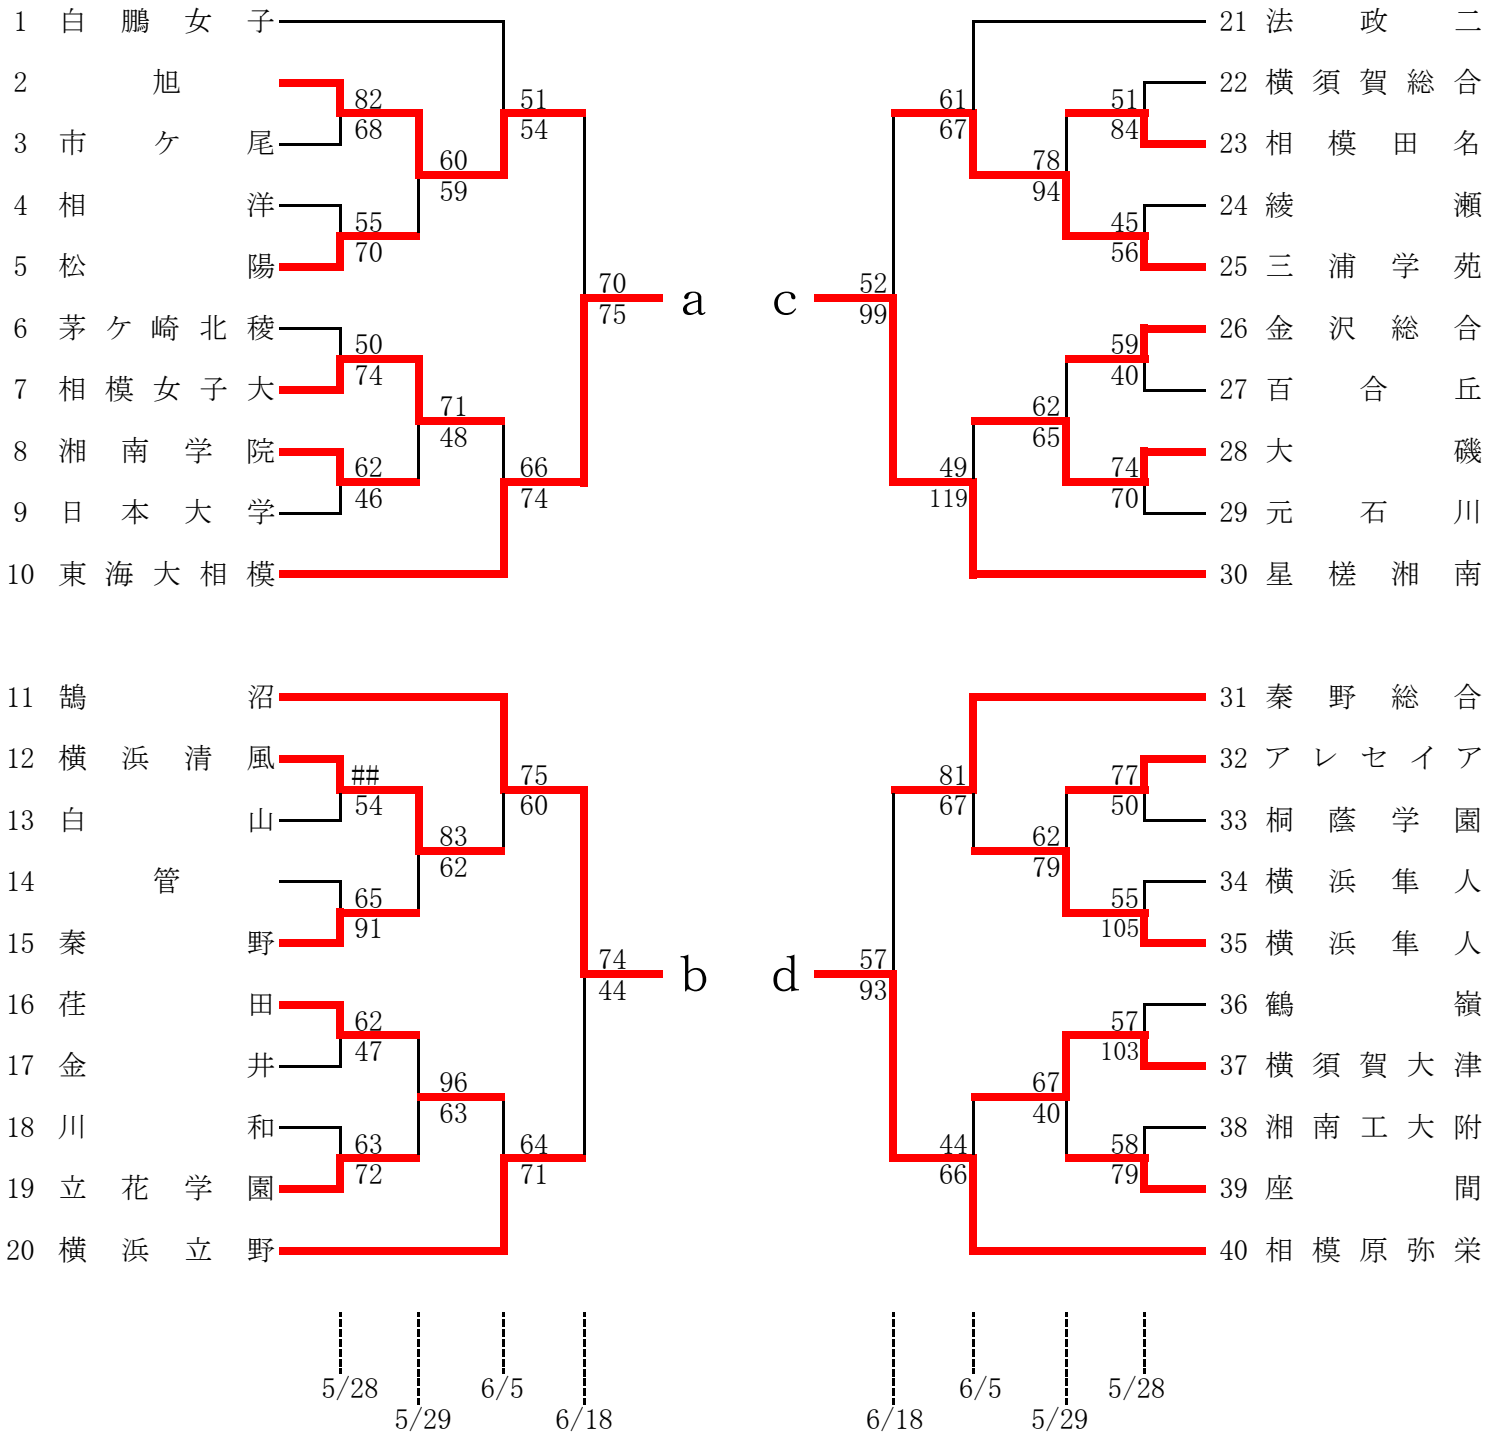

第60回神奈川県高等学校総合体育大会バスケットボール競技
 兼 令和4年度全国高等学校総合体育大会バスケットボール競技神奈川県予選
 兼 第75回全国高等学校バスケットボール選手権大会神奈川県予選
 県大会組合せ

女子

決勝リーグ(6/19,25,26)

決勝リーグ	東海大相模	鶴沼	星槎湘南	相模原弥栄	勝	負	順位
a 東海大相模	☆	○ 69-68	× 66-70	× 66-67	1	2	4位
b 鶴沼	× 68-69	☆	○ 69-59	○ 66-64	2	1	優勝
c 星槎湘南	○ 70-66	× 59-69	☆	○ 64-57	2	1	2位
d 相模原弥栄	○ 67-66	× 64-66	× 57-64	☆	1	2	3位