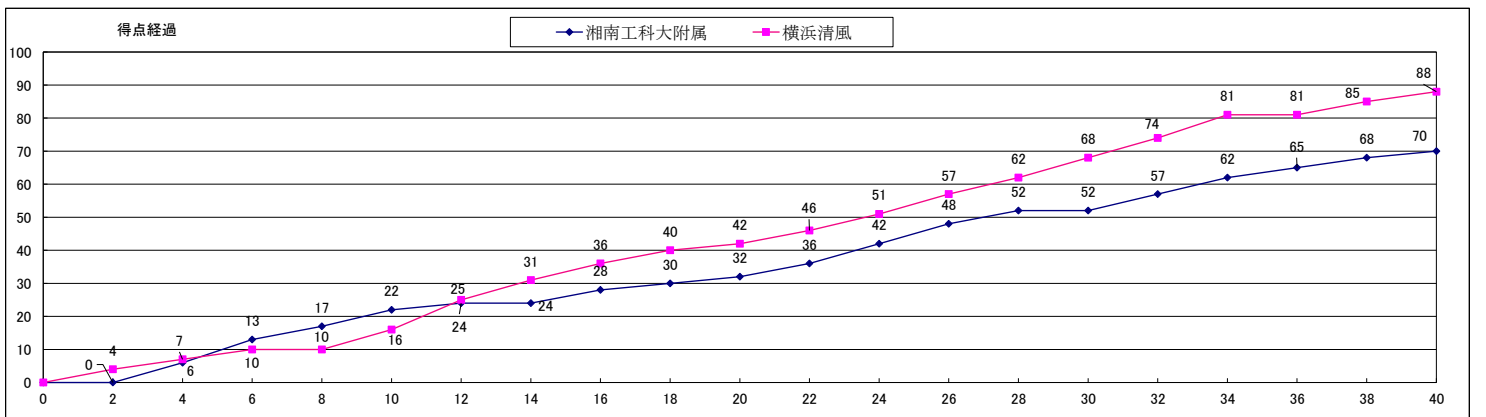

試合No.	3	大会名	第60回神奈川県高等学校総合体育大会バスケットボール競技 兼 令和4年度全国高等学校総合体育大会バスケットボール競技神奈川県予選 兼 第75回全国高等学校バスケットボール選手権大会神奈川県予選																
		期 日	令和4年6月26日(日)					会 場			平塚総合体育館								
決勝リーグ	C.C	三角 峻					U1	岩淵 健介					U2	小宮 颯太					
	チーム名						1Q	2Q	3Q	4Q	OT1	OT2	合 計						
	湘南工科大附属						22	10	20	18			70						
横浜清風						16	26	26	20			88							

湘南工科大附属

氏 名	NO	得点	3P			2P			フリースロー			リバウンド		A	ST	BS	TO	F
			成功	試投	AVG.	成功	試投	AVG.	成功	試投	AVG.	オフェンス	ディフェンス					
船木 敬司(CAP)	* 1	22	1	7	14%	7	15	47%	5	11	45%	0	1	6	0	1	2	3
篠崎 秀允	2																	
米山 莉生	3																	
上原 生夢	* 6	11	1	2	50%	4	8	50%	0	0		1	2	1	0	3	1	4
原 大智	7																	
岡内 颯真	11																	
矢田 涼太	12	0	0	0		0	0		0	0		0	0	0	0	0	0	0
木村 怜嗣	* 14	14	0	0		7	8	88%	0	1	0%	4	5	0	1	2	2	3
花澤 孝太	15																	
伊東 将太	* 16	10	0	4	0%	5	14	36%	0	0		0	5	1	1	0	1	1
鈴木 春斗	* 19	11	3	5	60%	1	6	17%	0	0		1	3	3	0	0	2	1
鷲谷 恵治	21																	
鈴木 陸斗	22	2	0	0		1	1	100%	0	0		0	2	0	0	0	0	1
青木 飛龍	73																	
水野 秀斗	88																	
コーチ 今野 雄三																		
合 計		70	5	18	28%	25	52	48%	5	12	42%	6	18	11	2	6	8	13

横浜清風

氏 名	NO	得点	3P			2P			フリースロー			リバウンド		A	ST	BS	TO	F
			成功	試投	AVG.	成功	試投	AVG.	成功	試投	AVG.	オフェンス	ディフェンス					
金 世勲	1	3	0	0		1	1	100%	1	2	50%	1	0	0	0	0	0	0
佐藤 晃明(CAP)	* 3	11	0	1	0%	4	9	44%	3	4	75%	0	2	4	2	0	3	4
渡邊 琉	5																	
宇根 正ノ亮	* 6	6	0	0		3	8	38%	0	0		4	8	3	0	1	1	2
齋藤 重鍊	7	4	0	1	0%	1	3	33%	2	2	100%	1	0	1	0	0	1	1
赤坂 航太	12	0	0	0		0	0		0	0		0	0	0	0	0	0	1
赤坂 征哉	15	0	0	1	0%	0	1	0%	0	0		0	0	0	1	0	0	0
三俣 穂高	* 16	14	0	1	0%	7	18	39%	0	1	0%	3	2	4	2	0	0	1
矢部 悠梧	* 17	23	2	4	50%	8	13	62%	1	2	50%	5	8	0	0	0	1	1
菊池 響	24	0	0	0		0	1	0%	0	0		0	0	0	1	0	0	0
長谷川 比源	28	18	0	1	0%	8	11	73%	2	4	50%	4	5	0	0	3	1	0
北村 稀	30																	
岡田 雅生	* 31	9	1	6	17%	3	3	100%	0	0		0	4	2	0	1	0	0
山下 咲弥	41	0	0	0		0	0		0	0		0	0	0	0	0	0	1
日野 恭英	56																	
コーチ 三宅 学																		
合 計		88	3	15	20%	35	68	51%	9	15	60%	18	29	14	6	5	7	11

戦評

1Q 清風ハーフコートマンツーマン、湘南工大オールコートマンツーマンディフェンスでスタートする。湘南工大は#1のドライブと#14のゴール下の合わせで得点していく。横浜清風は#3、#31を中心に得点する。お互い激しいディフェンスが続くが、湘南工大#16のドライブ、#1のアウトサイドシュートで得点。湘南工大はシュートが決まらず苦しい状況が続く。22-16湘南工大リードで1Q終了。

2Q お互いオールコートマンツーマンでスタート。開始早々に横浜清風が連続シュートを決め、逆転に成功。対する湘南工大は横浜清風厳しいディフェンスにシュートに持ち込めず我慢の時間帯が続く。湘南工大は#1が果敢にゴールにアタックし食らい付く。横浜清風はディフェンスからの速攻が始まり得点を重ねリードを広げる。湘南工大は3-2ゾーンに変え流れを変えたい。お互いにシュートが決まらない状況が続く。42-32横浜清風リードで前半終了。

3Q 湘南工大はマンツーマン、横浜清風は3-2ゾーンでスタート。お互いに激しい攻防を繰り返して、得点を重ねていく。横浜清風は#17のインサイドを起点に攻め得点を重ねる。湘南工大は#16を起点に得点を重ねる。食らい付きたい湘南工大は#14のジャンプシュート、#1のドライブで対抗する。お互いに譲らない攻防が続くが68-52横浜清風リードで3Qを終了。

4Q お互い3Q同様のディフェンスでスタート。横浜清風#16がドライブを決めて流れを作る。対する湘南工大は#1と#16ドライブで対抗する。横浜清風はオフェンスリバウンドを拾いセカンドチャンスをもににする。湘南工大は果敢に攻めるもシュートが決まらず苦しい展開となる。残り1分40秒横浜清風はオールメンバーチェンジ。最後まで意地をみせた湘南工大だが88-70で横浜清風が勝利をあげた。