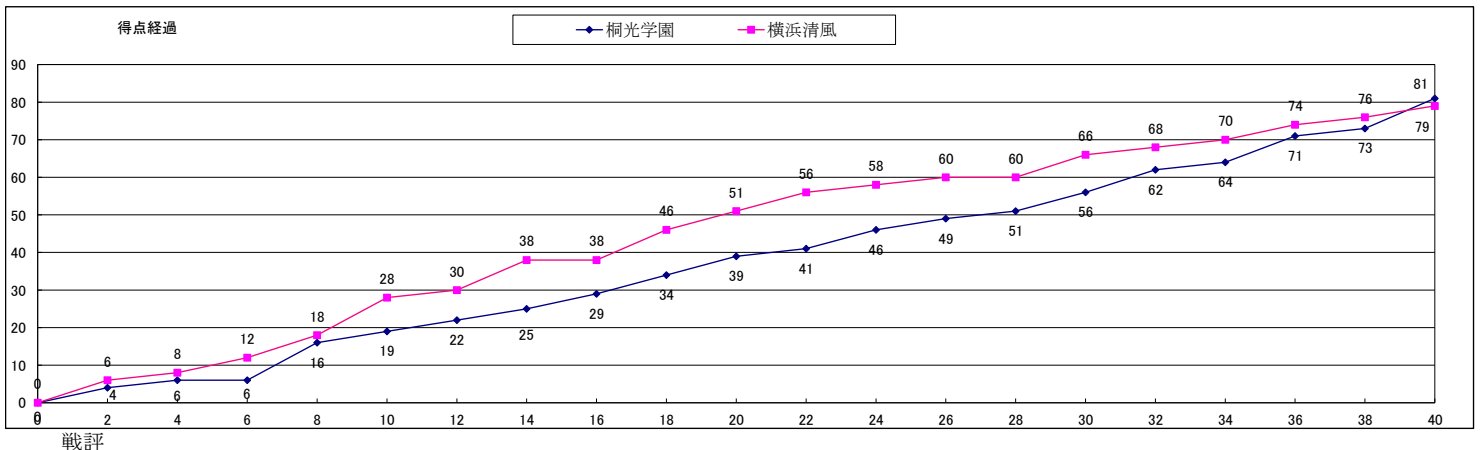

試合No.	A2	大会名	第60回神奈川県高等学校総合体育大会バスケットボール競技 兼 令和4年度全国高等学校総合体育大会バスケットボール競技神奈川県予選 兼 第75回全国高等学校バスケットボール選手権大会神奈川県予選										
		期 日	令和4年6月25日(土)			会 場	平塚総合体育館						
決勝リーグ	C.C	長谷川 裕			U1	廣瀬 俊昭				U2	板谷 修平		
	チーム名					1Q	2Q	3Q	4Q	OT1	OT2	合 計	
	桐光学園					19	20	17	25			81	
	横浜清風					28	23	15	13			79	

桐光学園

氏 名	NO	得点	3P			2P			フリースロー			リバウンド		A	ST	BS	TO	F
			成功	試投	AVG.	成功	試投	AVG.	成功	試投	AVG.	オフェンス	ディフェンス					
近藤 佑希	4	0	0	0		0	0		0	0		0	0	0	0	0	1	0
伊藤 正樹	*5	21	3	7	43%	6	18	33%	0	0		0	1	3	3	0	0	2
常陸 匠(CAP)	*6	17	3	15	20%	3	7	43%	2	5	40%	2	2	3	3	0	0	2
八田 優里亜洲	*7	13	0	0		5	9	56%	3	4	75%	3	5	1	2	1	0	1
濱本 和助	8	0	0	0		0	0		0	0		0	0	0	0	0	0	1
福永 淳也	9	0	0	2	0%	0	0		0	0		0	0	0	0	0	0	0
島村 俊乃介	*10	8	0	3	0%	4	10	40%	0	0		3	6	2	1	0	0	1
岡田 脩吾	11	0	0	1	0%	0	0		0	0		0	1	0	0	0	0	0
進 敬太	12	0	0	0		0	0		0	0		0	0	0	0	0	0	0
井上 博樹	*13	9	0	0		3	5	60%	3	3	100%	2	5	0	0	0	1	1
塩田 吉琉海	14	0	0	0		0	0		0	0		0	0	0	0	0	0	0
クローバ リ セリンムルタラ	15	0	0	0		0	0		0	0		0	0	0	0	0	0	0
古山 幸聖	16	1	0	0		0	1	0%	1	2	50%	0	0	1	0	0	0	1
黒田 捷稀	17	12	2	2	100%	2	3	67%	2	2	100%	1	0	0	1	0	0	1
小早川 藍人	18																	
コーチ 高橋 正幸																		
合 計		81	8	30	27%	23	53	43%	11	16	69%	11	20	10	10	1	2	10

横浜清風

氏 名	NO	得点	3P			2P			フリースロー			リバウンド		A	ST	BS	TO	F
			成功	試投	AVG.	成功	試投	AVG.	成功	試投	AVG.	オフェンス	ディフェンス					
金 世勲	1																	
佐藤 晃明(CAP)	*3	17	1	2	50%	5	9	56%	4	4	100%	0	2	8	0	0	1	5
渡邊 琉	5																	
宇根 正ノ亮	*6	9	1	3	33%	2	4	50%	2	2	100%	3	10	3	0	0	1	3
齋藤 亜錬	7	0	0	0		0	0		0	0		0	0	0	0	0	0	0
赤坂 航太	12																	
赤坂 征哉	15																	
三俣 穂高	*16	11	1	4	25%	4	8	50%	0	0		1	5	4	0	1	4	0
矢部 悠梧	*17	12	1	2	50%	4	7	57%	1	2	50%	0	7	1	0	0	0	3
菊池 響	24																	
長谷川 比源	28	23	3	8	38%	7	8	88%	0	1	0%	3	4	1	0	1	0	3
北村 稀	30																	
岡田 雅生	*31	2	0	2	0%	1	1	100%	0	0		0	1	0	1	0	1	2
山下 咲弥	41																	
日野 恭英	56	5	1	3	33%	1	2	50%	0	0		1	0	0	0	0	0	0
コーチ 三宅 学																		
合 計		79	8	24	33%	24	39	62%	7	9	78%	8	29	17	1	2	7	16

戦評

1Q 桐光、ハーフコートマンツーマン、清風、3-2ゾーン(ショットインからはゾーンプレス)でスタート。清風はインサイド⑥、28を起点に得点し、桐光はガード⑤の巧みなゲームコントロール、シュート力でオフェンスを展開するが、インサイドで高さの優位のある清風が28-19リードする。

2Q このクォーターもインサイドを制する清風有利の展開となる。清風28の3ポイント、3線速攻などで連続得点を取ったところで、桐光たまたまタイムアウト。その後、清風のアウトサイドシュートの確率が下がり、桐光はリバウンドから速攻、⑤、⑥のシュート力で加点するが、清風も56の連続得点などで対抗し、清風が51-39リードで前半終了する。

3Q このクォーターも清風のゾーンを桐光は攻めあぐみ、シュートが単発となるが、ディフェンスを頑張り、⑤のスチールからの得点、シュートで点差を詰める。その後、清風はガード③がゲームをコントロールし、28のインサイドの得点などで加点し、清風66-55とリードは変わらない。

4Q 清風は⑥のインサイドを起点に得点するが、桐光は⑥、⑤の3ポイントで点差を詰める。(残8分で5点差)その後、清風はディフェンス、リバウンドを頑張り、連続速攻で加点するが、桐光の激しいディフェンスに対し、ターンオーバーが増え、点差が詰まる。(残3分3点差、清風タイムアウト)その後も桐光はディフェンスを頑張り、残り2分、桐光ガード17の3ポイントでついに追いつき、⑩のシュートで逆転する。清風も必死のディフェンスで頑張るが、桐光が落ち着いてフリースローを決め逆転を許さず、終了する。