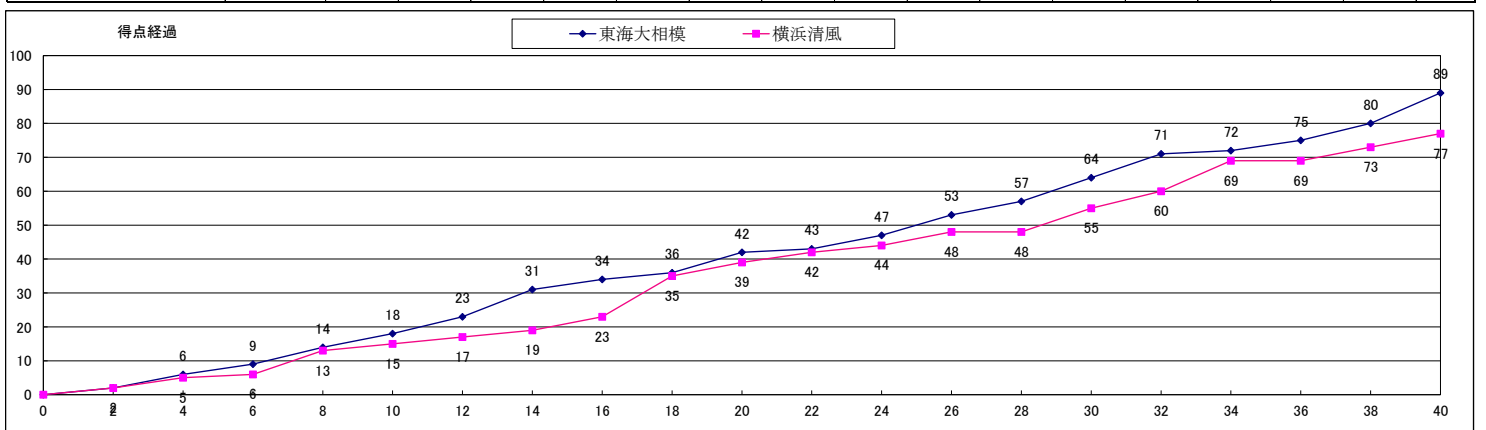

試合No.	M4	大会名	第60回神奈川県高等学校総合体育大会バスケットボール競技 兼 令和4年度全国高等学校総合体育大会バスケットボール競技神奈川県予選 兼 第75回全国高等学校バスケットボール選手権大会神奈川県予選										
		期 日	令和4年6月19日(日)			会 場	桐光学園高等学校						
決勝リーグ	C.C	大庭 英祐			U1	青木 太一				U2	荻原 愁太		
	チーム名					1Q	2Q	3Q	4Q	OT1	OT2	合 計	
	東海大相模					18	24	22	25			89	
	横浜清風					15	24	16	22			77	

東海大相模

氏 名	NO	得点	3P			2P			フリースロー			リバウンド		A	ST	BS	TO	F
			成功	試投	AVG.	成功	試投	AVG.	成功	試投	AVG.	オフェンス	ディフェンス					
高萩 遥太(CAP)	* 4	17	4	6	67%	2	6	33%	1	2	50%	0	5	0	1	1	5	2
清水 伯	* 5	18	2	3	67%	3	5	60%	6	7	86%	3	7	2	1	0	3	1
神戸 辰郎	* 6	14	0	0		4	11	36%	6	6	100%	5	8	0	1	1	1	3
横井 晴	* 7	13	3	4	75%	2	9	22%	0	0		4	5	2	2	0	2	2
須永 幹也	* 8	17	3	8	38%	4	5	80%	0	0		0	2	0	0	0	4	1
佐藤 清春	9	5	1	1	100%	1	2	50%	0	0		0	2	0	0	1	0	1
荒良木 雄登	10	0	0	0		0	1	0%	0	0		0	0	0	0	0	0	0
東明 一心	11	5	0	3	0%	0	3	0%	5	5	100%	0	4	0	0	0	1	2
佐土原 瑠維	12																	
矢澤 伯玖	13																	
加藤 隆二	14																	
田中 龍之介	15																	
芝山 和哉	16																	
多田 一甲	17																	
金 瑩勲	18																	
コーチ 原田 正和																		
合 計		89	13	25	52%	16	42	38%	18	20	90%	12	33	4	5	3	16	12

横浜清風

氏 名	NO	得点	3P			2P			フリースロー			リバウンド		A	ST	BS	TO	F
			成功	試投	AVG.	成功	試投	AVG.	成功	試投	AVG.	オフェンス	ディフェンス					
金 世勲	1																	
佐藤 晃明(CAP)	* 3	11	0	1	0%	5	14	36%	1	1	100%	0	1	7	2	0	2	3
渡邊 琉	5	2	0	2	0%	1	2	50%	0	0		0	1	0	0	0	0	1
宇根 正ノ亮	* 6	3	0	0		1	3	33%	1	2	50%	3	8	0	0	0	0	5
齋藤 亜錬	7	2	0	0		1	4	25%	0	0		1	0	0	0	0	0	3
赤坂 航太	12																	
赤坂 征哉	15																	
三俣 穂高	* 16	31	2	7	29%	12	16	75%	1	1	100%	1	2	1	2	1	1	1
矢部 悠梧	* 17	12	0	0		6	13	46%	0	0		1	2	0	2	1	0	2
菊池 響	24	0	0	0		0	1	0%	0	0		0	0	0	0	0	1	0
長谷川 比源	28	6	0	0		3	5	60%	0	4	0%	1	0	0	2	1	0	1
北村 稀	30																	
岡田 雅生	* 31	10	1	12	8%	3	4	75%	1	2	50%	0	3	6	1	0	1	2
山下 咲弥	41																	
日野 恭英	56	0	0	1	0%	0	0		0	0		0	0	0	0	0	0	1
コーチ 三宅 学																		
合 計		77	3	23	13%	32	62	52%	4	10	40%	7	17	14	9	3	5	19

戦評

1Q お互いマンツーマンディフェンスでスタートする。東海大相模は#4のドライブと#6のゴール下で得点していく。横浜清風は#16を中心に得点する。お互い簡単に得点に繋がらない状況が続くが、東海大相模#8のドライブ、#5のオフボールからの飛び込みでフリースローをもらい得点しリードする。東海大相模18-15横浜清風で1Q終了。

2Q お互いマンツーマンでスタート。開始早々に東海大相模#8が3ptsを決め流れを作る。対する横浜清風は#17のゴール下で得点し食らい付く。お互いにメンバーを入れ替えリズムを作る。東海大相模は交代で出てきた#11が果敢にゴールにアタックし主導権を握る。横浜清風は苦しい時間帯が続くが#16,17が速攻で得点し粘りを見せる。残り3分の所で横浜清風#16が3ptsを決め最大10点あった点差を3点にする。東海大相模42-39横浜清風で前半終了。

3Q 東海大相模はマンツーマン、横浜清風はゾーンプレスを仕掛ける。お互い激しい攻防を繰り返す、得点を重ねていく。開始5分横浜清風はメンバーチェンジをしゾーンプレスを仕掛け続けミス誘う。東海大相模はプレスに対し対応し、#5がドライブで2点を確実に取り得点していく。食らい付きたい横浜清風は#17のゴール下#16のジャンプシュートで対抗する。終了間際、東海大相模#6のリバウンドからゴール下で得点しリードを広げる。東海大相模64-55横浜清風で3Qを終了。

4Q お互いマンツーマンでスタート。開始早々横浜清風#3がバスケットカウントを決め流れを作る。対する東海大相模は#4の3ptsで対抗する。開始4分、横浜清風#31が3pts、ドライブと続けて得点し、点差を縮める。その後ミスが続いた東海大相模はタイムアウトを取る。苦しい時間帯に東海大相模#7が3ptsを決め、雰囲気を変え、#6のゴール下で粘り強く得点する。横浜清風も最後まで意地をみせたが、東海大相模89-77横浜清風で男子決勝リーグの初戦は東海大相模が勝利をあげた。