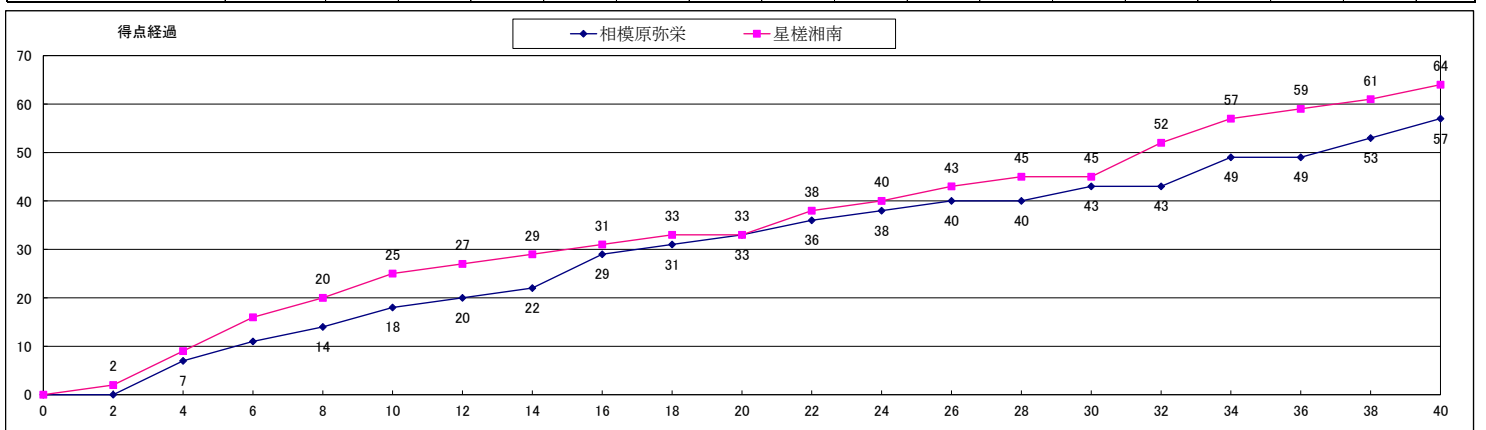

試合No.	A1	大会名	第60回神奈川県高等学校総合体育大会バスケットボール競技 兼 令和4年度全国高等学校総合体育大会バスケットボール競技神奈川県予選 兼 第76回全国高等学校バスケットボール選手権大会神奈川県予選													
		期 日	令和4年6月25日(土)				会 場				平塚総合体育館					
決勝リーグ		CC	茂泉 吉治				U1	飯田 はるか				U2	栗田 賢吾			
		チーム名					1Q	2Q	3Q	4Q	OT1	OT2	合 計			
		相模原弥栄					18	15	10	14			57			
		星槎湘南					25	8	12	19			64			

相模原弥栄

氏 名	NO	得点	3P			2P			フリースロー			リバウンド		A	ST	BS	TO	F
			成功	試投	AVG.	成功	試投	AVG.	成功	試投	AVG.	オフェンス	ディフェンス					
川代 菜由穂(CAP)	* 4	7	1	11	9%	2	6	33%	0	0		0	1	11	0	0	2	2
鈴木 天花	* 5																	
奈良 愛理	* 6	10	0	3	0%	4	5	80%	2	4	50%	1	9	1	0	1	3	3
大久保 和愛	* 7	16	0	0		8	17	47%	0	0		1	10	2	1	2	0	2
喜多川 桃華	* 8	6	1	5	20%	1	4	25%	1	4	25%	0	1	1	0	1	2	1
古山 未紗	9	8	0	0		4	6	67%	0	0		2	1	1	0	0	0	3
水之浦 理子	10	0	0	0		0	1	0%	0	0		1	0	0	0	0	0	1
清野 真由	11																	
村田 和都	12	10	2	4	50%	1	2	50%	2	3	67%	0	0	0	0	0	0	3
細谷 涼子	13																	
荒明 美悠	14																	
柏 四季	15																	
伴 珠央音	16																	
久保 愛莉	17																	
渡邊 みなみ	18																	
コーチ 鶴田 明浩																		
合 計		57	4	23	17%	20	41	49%	5	11	45%	5	22	16	1	4	7	15

星槎湘南

氏 名	NO	得点	3P			2P			フリースロー			リバウンド		A	ST	BS	TO	F
			成功	試投	AVG.	成功	試投	AVG.	成功	試投	AVG.	オフェンス	ディフェンス					
真垣 恋夢	0																	
田中 一花	1																	
早川 美優	2																	
梅島 りの(CAP)	* 4	10	0	2	0%	4	7	57%	2	2	100%	1	5	6	1	0	3	4
渡辺 ひじり	* 5	7	1	3	33%	2	5	40%	0	0		1	2	0	0	0	2	1
生島 花菜	* 6	17	2	8	25%	5	11	45%	1	7	14%	1	1	1	3	0	2	1
坂本 理沙子	* 7	5	1	1	100%	1	4	25%	0	0		1	4	0	0	0	2	1
河村 麗	8	0	0	0		0	1	0%	0	0		0	1	0	0	0	0	0
山田 紗羅	* 9	7	1	1	100%	2	7	29%	0	0		0	6	4	3	0	1	2
北川 みなみ	10																	
新庄 夢	11	18	0	0		8	11	73%	2	4	50%	2	5	0	0	0	2	2
渋谷 七海	13																	
佐久間 和花	14																	
小田木 紫音	17																	
武田 あやめ	19																	
コーチ 原田 学																		
合 計		64	5	15	33%	22	46	48%	5	13	38%	6	24	11	7	0	12	11

戦評

1. 1Q 両チームマンツーマンでスタート。弥栄#7のゴール下、星槎#6のジャンプシュートを中心に得点。得点後弥栄はゾーン、星槎はオールプレスをししかけるも互いに相手のプレッシャーを掻い潜り得点をしていく。両者1歩も譲らない展開が続いたが星槎のプレッシャーディフェンスから星槎#4速攻、#11の1on1で得点し25-18星槎リードで1Q終了。
2. 2Q 弥栄は星槎#6を徹底的に守るボックスワンディフェンスにするが、星槎#11の1on1などをうまく守れず思うように流れを掴むことができない。流れを掴みたい弥栄タイムアウト後1-3-1ゾーンに変化した所からリズムを取り戻す。弥栄#4、6の連続速攻、#12の3ptsなどで一気に同点に追いつく。33-33同点で2Q終了。
3. 3Q 弥栄ゾーン、星槎はマンツーマンディフェンスでスタートする。両チームシュートチャンスを作るも決めきれず膠着状態が続く。弥栄はディフェンスをトライアングルツーマンに切り替え流れを変えにかかるとも星槎も譲らず、一進一退の攻防が続く。終盤星槎#4のゴール下への華麗なパスで得点を決めるが弥栄も#8が3ptsを決め返し、粘りを見せる。45-43星槎リードで3Q終了。
4. 4Q 序盤星槎#5の3ptsで得点。その後星槎#9のドライブから#11のゴール下合わせで加点し9点差をつけ、弥栄たまたまタイムアウト。弥栄は#4のパスワークからチャンスを作り弥栄#12の3ptsで得点。星槎#5、6のピックプレーでバスケットカウントを奪い一気に勢いがつき10点差をつける。弥栄はゾーンディフェンスのプレッシャーを強め#6の速攻でなんとか食らい付く。しかし終盤は弥栄ダブルチームで仕掛けるも星槎は冷静に対応し逃げ切る形となった。64-57で星槎が勝利した。