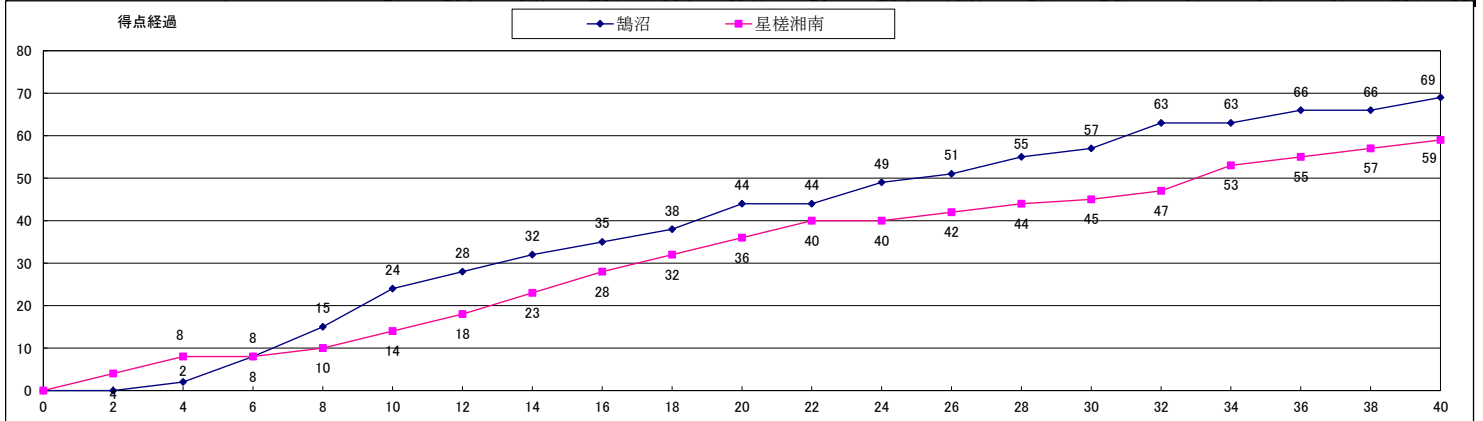

試合No.	M2	大会名	第60回神奈川県高等学校総合体育大会バスケットボール競技 兼 令和4年度全国高等学校総合体育大会バスケットボール競技神奈川県予選 兼 第75回全国高等学校バスケットボール選手権大会神奈川県予選										
		期 日	令和4年6月19日(日)			会 場	桐光学園高等学校						
決勝リーグ	C.C	大澤 尚樹			U1	飯塚 貴行				U2	浅見 好美		
	チーム名				1Q	2Q	3Q	4Q	OT1	OT2	合 計		
	鶴沼				24	20	13	12			69		
	星槎湘南				14	22	9	14			59		

氏 名	NO	得点	3P			2P			フリースロー			リバウンド		A	ST	BS	TO	F
			成功	試投	AVG.	成功	試投	AVG.	成功	試投	AVG.	オフェンス	ディフェンス					
村上 蘭菜(CAP)	* 4	14	1	7	14%	3	3	100%	5	6	83%	0	1	1	2	1	0	0
茂 海風	5																	
竹部 心羽	6	8	0	1	0%	4	9	44%	0	0		2	2	1	0	0	0	2
中植 のん	7	0	0	0		0	1	0%	0	0		1	1	1	0	0	1	0
竹内 なつ	8	5	0	2	0%	2	6	33%	1	2	50%	2	1	3	1	0	2	4
島岡 音々	* 9																	
惠 悠衣	* 10	4	0	0		2	8	25%	0	0		2	2	2	2	0	1	3
小石川 凜	11	6	2	7	29%	0	0		0	0		0	1	0	0	0	0	1
鈴木 葉奈	12	5	0	0		2	2	100%	1	2	50%	0	3	1	0	0	1	1
新倉 沙菜	* 13	5	1	3	33%	1	1	100%	0	0		1	6	2	3	1	1	3
青木 七彩	14	9	1	4	25%	2	4	50%	2	2	100%	0	2	2	3	2	0	4
志水 美友	* 15	9	1	1	100%	2	6	33%	2	2	100%	2	1	1	1	0	0	1
土田 杷奈	16	2	0	2	0%	0	2	0%	2	2	100%	2	0	0	0	0	0	0
鹿嶋 俐々華	17	2	0	0		1	5	20%	0	0		0	0	0	0	0	1	1
濱田 怜利	18																	
コーチ 細木 美和子																		
合 計		69	6	27	22%	19	47	40%	13	16	81%	12	20	14	12	4	7	20

氏 名	NO	得点	3P			2P			フリースロー			リバウンド		A	ST	BS	TO	F
			成功	試投	AVG.	成功	試投	AVG.	成功	試投	AVG.	オフェンス	ディフェンス					
真垣 恋夢	0																	
田中 一花	1																	
早川 美優	2																	
梅島 りの(CAP)	* 4	14	0	2	0%	4	14	29%	6	6	100%	1	7	1	3	0	9	3
渡辺 ひじり	* 5	6	0	1	0%	3	7	43%	0	0		5	0	0	0	1	0	0
生島 花菜	* 6	16	1	7	14%	5	10	50%	3	4	75%	3	3	2	0	0	4	1
坂本 理沙子	* 7	6	0	3	0%	3	4	75%	0	0		0	5	0	1	1	4	1
河村 麗	8	2	0	1	0%	0	1	0%	2	4	50%	1	0	2	0	0	3	1
山田 紗羅	* 9	8	0	5	0%	2	9	22%	4	5	80%	0	4	2	1	0	2	2
北川 みなみ	10																	
新庄 夢	11	7	0	1	0%	3	5	60%	1	4	25%	7	5	1	0	1	1	3
渋谷 七海	13																	
佐久間 和花	14																	
小田木 紫音	17																	
武田 あやめ	19																	
コーチ 原田 学																		
合 計		59	1	20	5%	20	50	40%	16	23	70%	17	24	8	5	3	23	11

戦評

1Q 鶴沼はマンツーマンディフェンス、星槎はオールコートマンツーマンでスタート。どちらも激しいディフェンスで得点を許さない。5分過ぎにようやく試合が動く。ディフェンスで粘りを見せる鶴沼が交代した#11の3ptsが決まるとリズムに乗り、徐々に点差を広げる。星槎は外のシュートを狙いに行くも決めることができず、24-14鶴沼がリードして第1Q終了。

2Q 星槎は#7、#9の連続シュートでいいスタートを切る。しかし、鶴沼もドライブインから外に合わせて#13の3ptsなどで追従を許さない。星槎はリバウンドで粘りを見せ、鶴沼は多くの交代要員でつないでいくが、どちらにも流れがいかない展開となる。終始リバウンドを取り続けた星槎がわずかに点差を縮め、44-36鶴沼がリードして前半終了。

3Q 星槎が#7のジャンプシュート、#9のドライブからの合わせで連続得点から始まる。しかし、鶴沼は焦ることなくディフェンスでチャンスを作ることに徹底し、#6の3ptsで突き放しにかかる。星槎もフリースローによる得点やオフェンスリバウンドで粘るが連続して得点が奪えず苦しい展開。両チームに決定打がない中、ドライブインやジャンプシュートで得点を重ねた鶴沼が57-45とわずかにリードを広げて第3Q終了。

4Q 決勝リーグまで勝ち上がった意地を見せたい星槎は#6のシュートでこのクォーターも始まる。鶴沼も#4の得点で詰め寄らせず点差を広げたい。中盤、星槎は#4、#6などドライブインで果敢に攻め、離されかけたリードを徐々に詰める。しかし、終盤になるとスピードと激しいディフェンスで消耗戦となる展開は両チームとも得点に結びつかず得点差は変わらない。最後まで第1クォーターの点差を守り続けた鶴沼が69-59で決勝リーグ1戦目を勝利した。