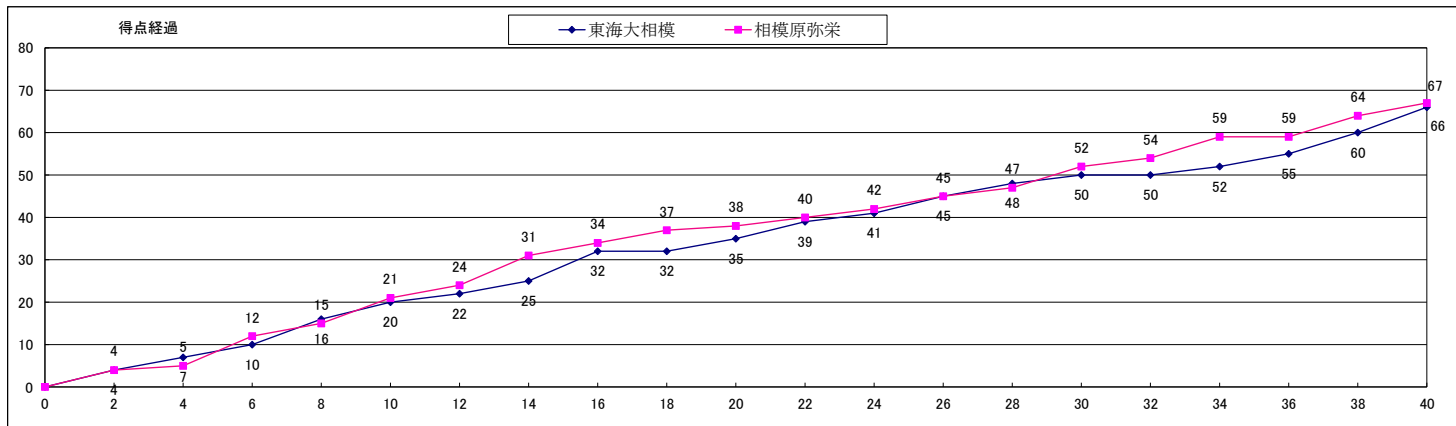

試合No.	M1	大会名	第60回神奈川県高等学校総合体育大会バスケットボール競技 兼 令和4年度全国高等学校総合体育大会バスケットボール競技神奈川県予選 兼 第75回全国高等学校バスケットボール選手権大会神奈川県予選								
		期 日	令和4年6月19日(日)		会 場	桐光学園高等学校					
決勝リーグ	C.C	廣瀬 俊昭		U1	飯田 はるか		U2	佐々木 琴美			
	チーム名				1Q	2Q	3Q	4Q	OT1	OT2	合 計
	東海大相模				20	15	15	16			66
相模原弥栄				21	17	14	15			67	

東海大相模

氏 名	NO	得点	3P			2P			フリースロー			リバウンド		A	ST	BS	TO	F
			成功	試投	AVG.	成功	試投	AVG.	成功	試投	AVG.	オフェンス	ディフェンス					
御園生 せり	2	3	0	0		0	0		3	3	100%	0	0	0	0	0	1	1
北川 颯	4																	
千葉 緋花	7																	
荒木 紫苑	17																	
久保田 あかり	20																	
村上 なぎさ	*23	4	0	0		2	4	50%	0	0		2	0	0	0	0	2	1
畠山 彩美	24	8	0	1	0%	4	9	44%	0	0		3	2	1	3	0	1	3
今泉 里紗	26																	
飯田 万智	27																	
石田 夏鈴	*28	20	3	12	25%	5	9	56%	1	2	50%	1	2	0	0	0	1	2
土一 葵	29																	
石井 桃子	*30	6	0	0		2	7	29%	2	3	67%	1	5	0	3	1	0	5
結城 陽愛(CAP)	*47	13	1	8	13%	5	9	56%	0	0		1	8	3	0	0	3	5
杉田 暁心	55																	
西川 心結	*58	12	3	11	27%	1	5	20%	1	2	50%	3	2	0	2	0	2	3
コーチ 大石 宏志																		
合計		66	7	32	22%	19	43	44%	7	10	70%	11	19	4	8	1	10	20

相模原弥栄

氏 名	NO	得点	3P			2P			フリースロー			リバウンド		A	ST	BS	TO	F
			成功	試投	AVG.	成功	試投	AVG.	成功	試投	AVG.	オフェンス	ディフェンス					
川代 菜由徳(CAP)	*4	16	3	16	19%	2	5	40%	3	3	100%	0	5	5	3	1	5	2
鈴木 天花	*5	9	1	8	13%	2	2	100%	2	2	100%	0	0	0	1	1	0	2
奈良 愛理	*6	10	1	2	50%	3	6	50%	1	4	25%	2	4	4	2	2	0	3
大久保 和愛	*7	16	0	0		4	10	40%	8	12	67%	7	11	3	1	3	1	3
喜多川 桃華	*8	9	2	4	50%	1	2	50%	1	4	25%	1	3	2	0	1	3	1
古山 未紗	9	7	0	0		2	7	29%	3	4	75%	5	3	2	2	0	1	0
水之浦 理子	10																	
清野 真由	11																	
村田 和都	12																	
細谷 涼子	13																	
荒明 美悠	14																	
柏 四季	15																	
伴 珠央音	16																	
久保 愛莉	17																	
渡邊 みなみ	18																	
コーチ 鶴田 明浩																		
合計		67	7	30	23%	14	32	44%	18	29	62%	15	26	16	9	8	10	11

戦評

1Q 両チームゾーンディフェンスでスタート。序盤は両チームともミスが目立ち流れがつかめない。弥栄は#7を中心にバランスよくバスを回し得点を重ねていく。東海も#23の1対1で得点をする。両者一歩も譲らない展開が続く20-21弥栄リードで1Q終了。

2Q 弥栄はディフェンスリバウンドからの速攻で得点を重ね突き放しにかかりリードを広げる。一方東海はシュートが決まらず苦しい展開となるが#23の3ptsと速攻、#58の3ptsで再び1点差まで詰める。立て直したい弥栄だが東海の激しいディフェンスにミスが重なり逆転を許す。流れを掴みたい東海だが弥栄#4の3ptsファールを与えてしまう。残り4分弥栄タイムアウト。東海は激しいディフェンスからファールが重なりフリースローを与えてしまう。弥栄は確実にフリースローを決め、リード徐々に広げていくが、東海は#47の3ptsで粘りを見せる。残り1分東海タイムアウト。両者激しいディフェンスを見せ一進一退の攻防が続いた。35-38弥栄リードで前半終了。

3Q 両チームゾーンディフェンスでスタートする。両チームシュートチャンスを作るも決めきれず膠着状態となる。弥栄はディフェンスをマンツーマンに切り替え流れを変えにかかると東海も譲らず、一進一退の攻防が続く。残り1分50秒東海タイムアウト。残り50秒で弥栄#8が3ptsを決めるも終了間際に東海#23がジャンプシュートを決め、粘りを見せる。52-50弥栄リードで3Q終了。

4Q 弥栄は#4のバスワークからゴール下にチャンスを作り得点を重ねていく。東海は#47、#58がシュートに行くも決めきれず苦しい展開となる。7分22秒東海タイムアウト。両チームとも疲労から決定打が打てない状況が続く。4分25秒弥栄タイムアウト。東海はオフェンスリバウンドで粘りを見せ#23が3ptsを決めると#47がスチールから2ptsを決め逆転する。3分03秒弥栄タイムアウト。弥栄はタイムアウト後のオフェンスで#5の3ptsで再び逆転するとその後#9が2ptsを決めリードを広げる。2分11秒東海タイムアウト。逆転を狙いたい東海だが、ディフェンスでのファールでフリースローを与えてしまう。弥栄は確実にフリースローを決め、リードを広げる。諦めない東海は激しいディフェンスを見せ残り2秒で相手のアンスポーツマンライクファールを誘う。しかし東海はそのフリースローを決めることが出来ず、弥栄が逃げ切る形となった。67-66で弥栄が勝利した。