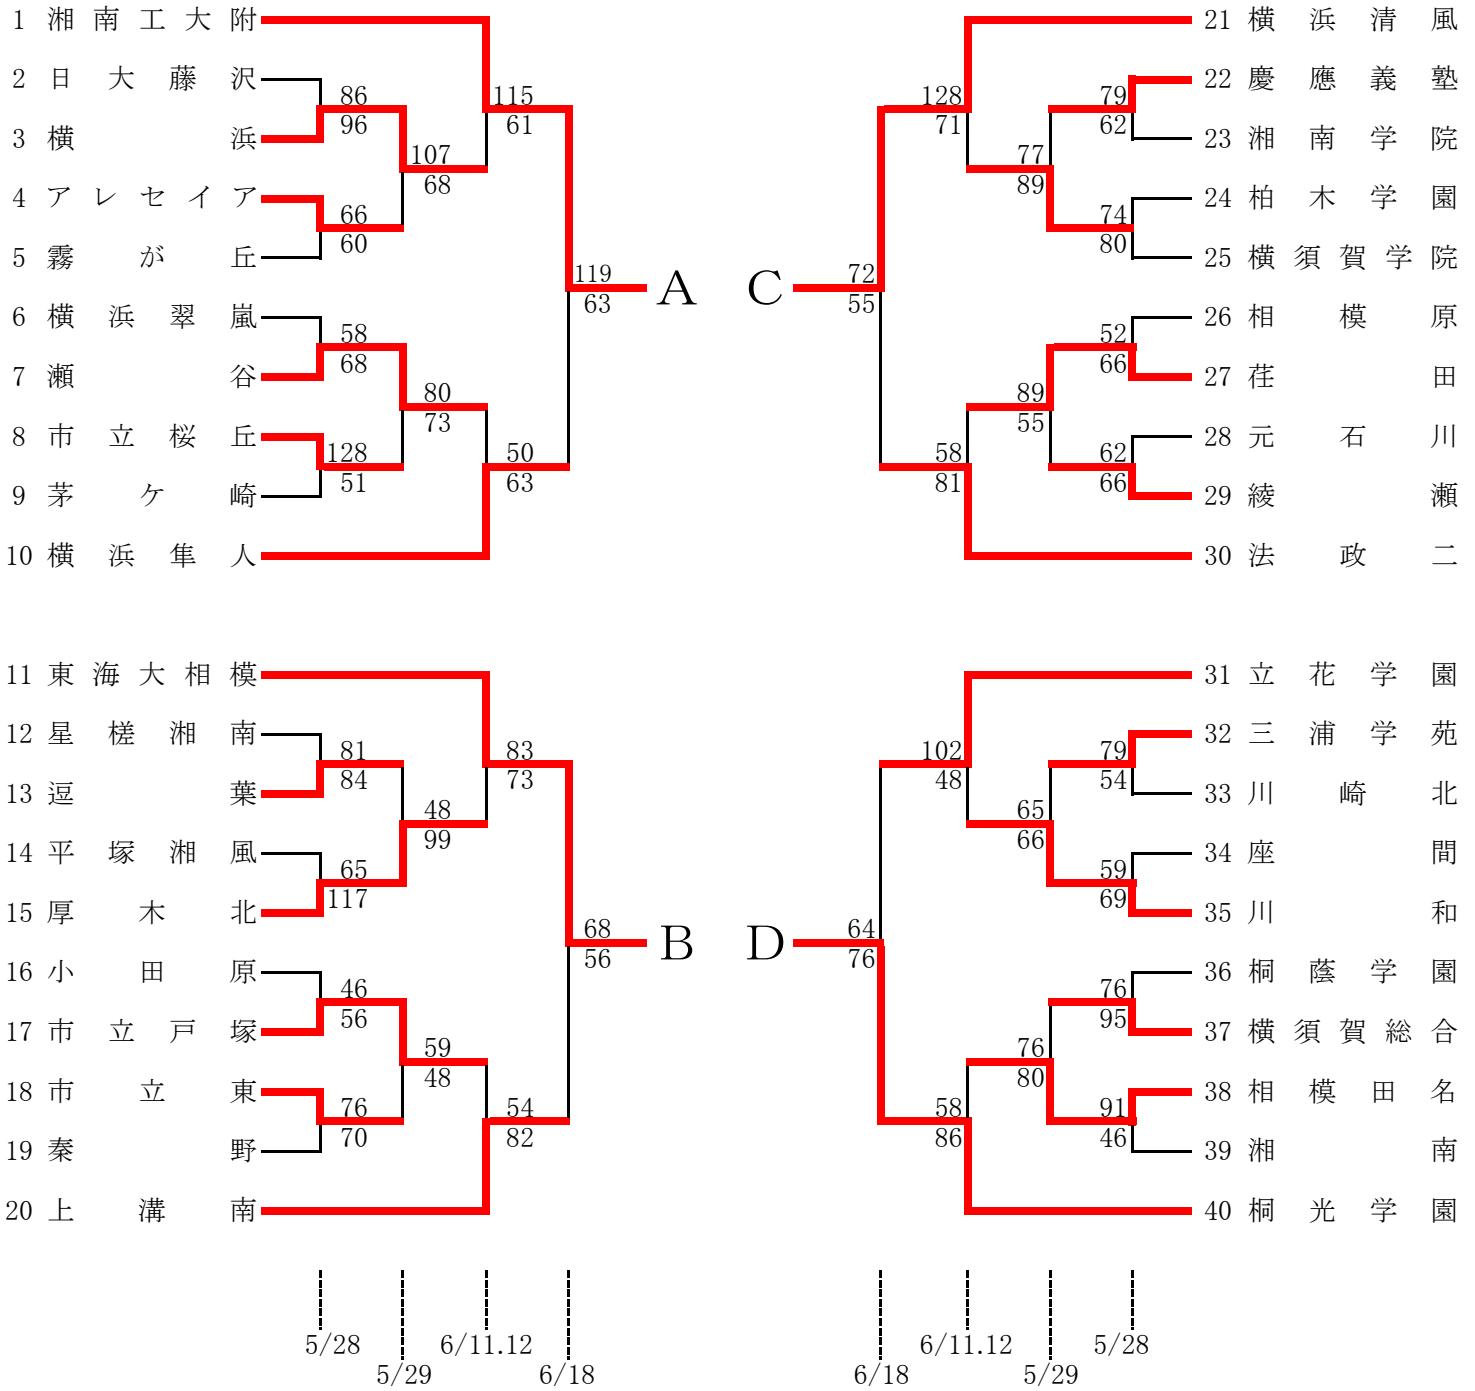

第60回神奈川県高等学校総合体育大会バスケットボール競技
兼 令和4年度全国高等学校総合体育大会バスケットボール競技神奈川県予選
兼 第75回全国高等学校バスケットボール選手権大会神奈川県予選
県大会組合せ

男子

決勝リーグ(6/19,25,26)

決勝リーグ	湘南工大附	東海大相模	横浜清風	桐光学園	勝	負	順位
A 湘南工大附	☆	× 69-78	× 70-88	× 68-84	0	3	4位
B 東海大相模	○ 78-69	☆	○ 89-77	× 57-74	2	1	2位
C 横浜清風	○ 88-70	× 77-89	☆	× 79-81	1	2	3位
D 桐光学園	○ 84-68	○ 74-57	○ 81-79	☆	3	0	優勝