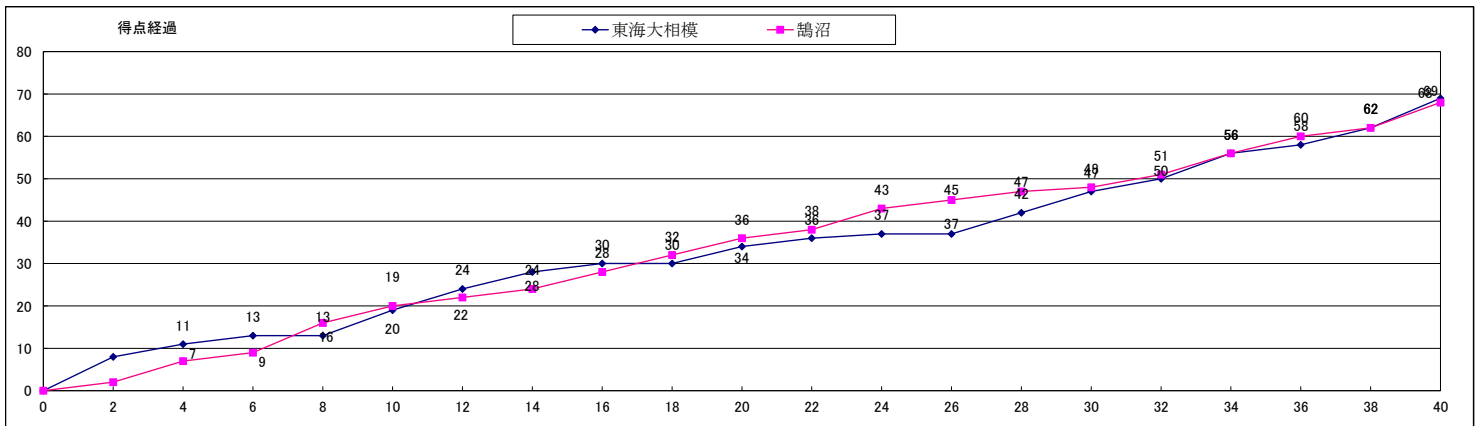

試合No.	B1	大会名	第60回神奈川県高等学校総合体育大会バスケットボール競技 兼 令和4年度全国高等学校総合体育大会バスケットボール競技神奈川県予選 兼 第76回全国高等学校バスケットボール選手権大会神奈川県予選							
		期 日	令和4年6月25日(土)		会 場	平塚総合体育館				
決勝リーグ	C.C	村上 恵美	U1	中澤 美保子				U2	小宮 颯太	
	チーム名			1Q	2Q	3Q	4Q	OT1	OT2	合 計
	東海大相模			19	15	13	22			69
	鶴沼			20	16	12	20			68

東海大相模

氏 名	NO	得点	3P			2P			フリースロー			リバウンド		A	ST	BS	TO	F
			成功	試投	AVG.	成功	試投	AVG.	成功	試投	AVG.	オフェンス	ディフェンス					
御園生 せり	2																	
北川 颯	4																	
千葉 緋花	7																	
荒木 紫苑	17																	
久保田 あかり	20	0	0	0		0	0		0	0		0	0	0	0	0	0	1
村上 なぎさ	*23	6	0	2	0%	3	10	30%	0	0		1	4	1	3	0	3	3
畠山 彩美	24																	
今泉 里紗	26																	
飯田 万智	27																	
石田 夏鈴	*28	11	3	8	38%	1	5	20%	0	0		0	2	1	3	0	3	1
土一 葵	29																	
石井 桃子	*30	11	0	0		5	8	63%	1	2	50%	4	5	2	1	5	2	3
結城 陽愛(CAP)	*47	26	2	5	40%	10	19	53%	0	0		2	6	4	3	0	4	4
杉田 皐心	55	3	0	2	0%	0	3	0%	3	4	75%	0	2	0	0	0	0	1
西川 心結	*58	12	3	8	38%	1	7	14%	1	1	100%	0	2	0	5	0	1	2
コーチ 大石 宏志																		
合 計		69	8	25	32%	20	52	38%	5	7	71%	7	21	8	15	5	13	15

鶴沼

氏 名	NO	得点	3P			2P			フリースロー			リバウンド		A	ST	BS	TO	F
			成功	試投	AVG.	成功	試投	AVG.	成功	試投	AVG.	オフェンス	ディフェンス					
村上 蘭菜(CAP)	*4	19	4	10	40%	3	9	33%	1	3	33%	1	0	1	0	0	3	1
茂 海風	5																	
竹部 心羽	*6	9	1	5	20%	3	9	33%	0	0		2	13	1	1	2	1	2
中植 のん	7	4	0	0		2	2	100%	0	0		0	0	0	0	0	0	0
竹内 なつ	8	1	0	0		0	2	0%	1	2	50%	0	1	1	1	0	5	0
島岡 音々	9																	
惠 悠衣	10	10	0	0		4	7	57%	2	2	100%	2	1	2	0	0	4	2
小石川 凜	11	0	0	1	0%	0	0		0	0		0	0	0	0	0	0	0
鈴木 葉奈	12	0	0	0		0	0		0	0		0	0	0	0	0	0	0
新倉 沙菜	*13	8	0	2	0%	4	6	67%	0	0		1	4	1	3	1	1	2
青木 七彩	14	0	0	0		0	1	0%	0	0		0	1	1	0	0	2	0
志水 美友	*15	11	0	0		5	8	63%	1	3	33%	2	3	2	2	1	0	2
土田 杷奈	16																	
鹿嶋 俐々華	*17	6	0	2	0%	3	11	27%	0	0		1	1	1	0	0	3	2
濱田 怜利	18																	
コーチ 細木 美和子																		
合 計		68	5	20	25%	24	55	44%	5	10	54%	9	24	10	7	4	19	11

戦評

1P 両チームマンツーマンディフェンスでスタート。アレセイアは⑩のシュートで先制し、星槎⑥ドライブ⑤のジャンプシュートで入れ返す。星槎④を中心に得点を重ね、流れを掴む。アレセイアも⑥ゴール下④の3ptsで食らい付く。その後互いに堅いディフェンスを見せ守り合いの展開になる。残り2分アレセイア⑩のドライブ⑩の3ptsの連続得点で逆転に成功。18-14でアレセイアがリードで1P終了。

2P 星槎は⑤ドライブで先制するも、アレセイア⑩⑪が連続で得点を重ね点差が離れていく。思うように流れがつかめない星槎は1回目のタイムアウトをとる。タイムアウト後星槎⑭と⑮のピックプレーで得点を入れるが、アレセイアの素早いバス回しが機能し始め連続得点で一気に勢いづく。星槎も⑭の1対1で食らい付くがアレセイアの勢いは止まらず、36-26アレセイアリードで前半終了。

3P 開始早々、星槎は⑮の力強いポストアップでファールを誘いフリースローで得点を決めるがアレセイア⑩⑪の連続3ptsで流れを与えない。流れが作れない星槎はタイムアウトを取るがアレセイアの⑩⑪の連続3ptsで20点差に広がる。星槎も④の力強いドライブ、3ptsで反撃開始。ディフェンスのラインを上げプレッシャーをかける始める。少しずつ点差をつめるがアレセイアも⑥⑭の得点で思うように点差詰まらない、56-37アレセイアリードで3P終了。

4P 星槎は⑧のドライブで得点するが、その後はなかなか点数が取れず、苦しい展開となる。アレセイアは中外とバランス良くシュートを決めどんどん引き離れていく。残り6分、星槎はタイムアウト後に元気を取り戻し④を中心に得点していく。星槎のプレスディフェンスが機能し相手のミス誘うがファールが増えフリースローを与えてしまう。星槎は追い上げの展開だったが残り時間がなく、アレセイアが73-62で逃げ切り勝利した。