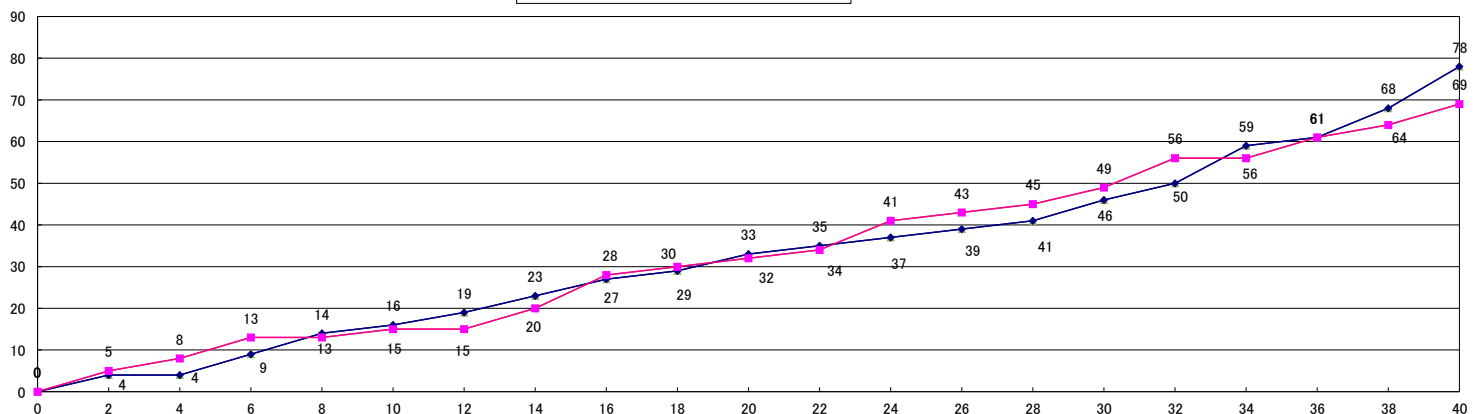

得点経過

—●— 湘南工科大附属 —◆— 東海大相模

1Q 両チームマンツーマンでスタートする。湘南工大は#1、16の3PTSで流れを作りリードする。残り3分東海大相模#4、5の3PTS、#7のバスケットカウントで逆転に成功する。そこからお互いに単発的なシュートが続き湘南工大15-16東海大相模で1Qが終了。

2Q お互いマンツーマンでスタートする。湘南工大はピックからのジャンプシュートと3PTSを中心に攻めるが中々決めきれない時間帯が続く。対する東海大相模は#8を中心にゴールにアタックしゴールに近いところで得点していく。5分の所で湘南工大はゾーンプレスからゾーンに切り替え、東海大相模の流れを止める。そこから激しい攻防が続き、お互い譲らな展開で湘南工大32-33東海大相模で2Qが終了。