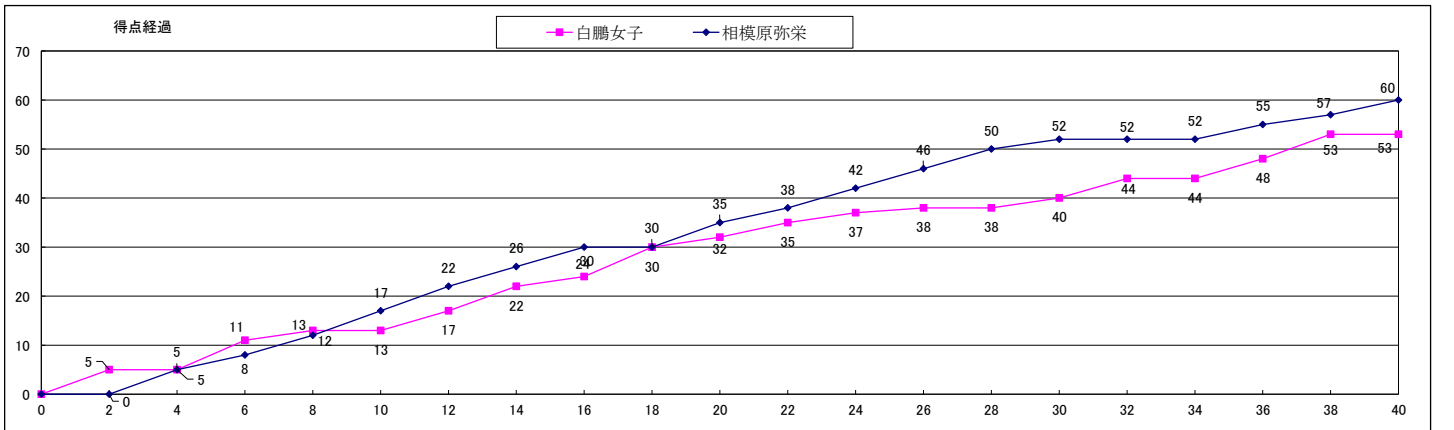

試合No.	A1	大会名	令和6(2024)年度神奈川県高等学校春季バスケットボール大会 兼 第78回関東高等学校バスケットボール選手権大会神奈川県予選会							
		期日	2024年5月6日(月)		会場	メタックス体育館はだの				
女子3位決定戦	CC	飯田 はるか		U1		浅見 好美		U2		栗田 賢吾
	チーム名			Q1	Q2	Q3	Q4	OT1	OT2	Final Score
	白鵬女子			13	19	8	13			53
相模原弥栄			17	18	17	8			60	

白鵬女子

氏名	NO	得点	3PTS			2PTS			FT			REBOUNDS		A	ST	BS	TO	F
			成功	試投	AVG.	成功	試投	AVG.	成功	試投	AVG.	OR	DR					
秦野 凜香	4	0	0	0		0	0		0	0		0	0	0	0	0	0	
田邊 真央	*5	8	1	3	33%	2	9	22%	1	2	50%	0	4	4	2	2	1	2
小原 涼子	*6	10	2	12	17%	1	4	25%	2	4	50%	0	2	1	3	0	3	0
平井 咲奈	7	4	0	0		2	6	33%	0	0		0	0	0	3	0	4	3
アバカラ ジャミラ ガンザ	8																	
古澤 滯	9																	
和泉 芽生奈	*10	10	0	0		5	14	36%	0	0		0	4	3	0	1	3	4
久保田 朱音	11	0	0	0		0	0		0	0		0	1	0	0	0	0	0
チブイケ エブベ アナスターシア	*12	17	0	0		6	12	50%	5	6	83%	6	9	0	3	0	4	3
松崎 侑来	13	0	0	1	0%	0	0		0	0		0	0	0	0	0	0	0
箕田 悠里	14																	
秦野 真綾	*15	4	0	0		1	6	17%	2	2	100%	2	0	0	2	0	0	0
藤井 智花菜	16																	
加藤 彩	17																	
濱 なつき	18																	
コーチ 青木 良浩																		
合計		53	3	16	19%	17	51	33%	10	14	71%	8	20	8	13	3	15	12

相模原弥栄

氏名	NO	得点	3PTS			2PTS			FT			REBOUNDS		A	ST	BS	TO	F
			成功	試投	AVG.	成功	試投	AVG.	成功	試投	AVG.	OR	DR					
浅倉 美月(CUP)	4	4	0	2	0%	2	2	100%	0	0		0	1	0	1	0	0	3
大原 未鈴	5																	
高橋 心空	*6	20	4	15	27%	1	8	13%	6	6	100%	0	6	5	3	0	8	2
山本 愛乃	*7	10	0	0		4	7	57%	2	3	67%	6	1	3	1	3	3	4
木村 香芽	8	0	0	0		0	1	0%	0	0		0	1	1	0	0	0	1
阿部 眞子	*9	11	1	2	50%	4	5	80%	0	0		0	3	1	1	0	2	0
太田 結海	*10	7	1	5	20%	2	4	50%	0	0		1	1	1	0	0	5	1
デノヴァヒラメイ	*11	8	0	0		4	9	44%	0	0		2	6	0	2	0	1	3
横川 歩花	12	0	0	0		0	0		0	0		0	0	0	0	0	0	0
秋山 玲	13	0	0	1	0%	0	0		0	0		0	1	0	0	0	0	0
大野 萌衣	14	0	0	0		0	0		0	0		0	1	0	0	0	0	2
郷田 華那	15																	
河田 華凜	16																	
矢澤 友梨	17																	
橋上 妃夏	18																	
コーチ 鶴田 明浩																		
合計		60	6	25	24%	17	36	47%	8	9	89%	9	21	11	8	3	19	16

戦評

1Q 両チームハーフコートマンツーマンディフェンスでスタート。白鵬女子#10のポストプレーで先制。相模原弥栄はスクリーンプレーからオフENSEを組み立てても激しいディフェンスにシュートを決めきれない。中盤、相模原弥栄はディフェンスやリバウンドで粘りを見せ、流れを作る。白鵬女子は外のドライブからファウルを誘い、着実に得点。一進一退の攻防が続く。白鵬女子13-17相模原弥栄で1Q終了。

2Q 両チームハーフコートマンツーマンディフェンスからスタート。相模原弥栄#6を起点に3ptsやゴール下シュートから流れを掴みかけるが、白鵬女子も#12のゴール下、#5の3ptsで粘りを見せ流れを渡さない。相模原弥栄は中盤から2-3のゾーンディフェンスを混ぜながら激しいディフェンスを展開する。しかし終盤、白鵬女子が#10の1on1や速攻から得点し、一気に点差を詰める。互いに一歩も譲らず白鵬女子32-35相模原弥栄で2Q終了。

3Q 開始直後、白鵬女子#12がゴール下を決める。相模原弥栄も#10の3ptsや合わせのプレーから得点。拮抗した時間が続いたが、相模原弥栄が1-3-1のゾーンディフェンスから速攻に持ち込み、徐々にリズムを掴む。白鵬女子は激しいディフェンスに得点を奪えず、残り3分26秒たまたずタイムアウト。タイムアウト後も白鵬女子は上手く得点を奪えない。相模原弥栄は素早いバス回しから得点を重ね、白鵬女子40-52相模原弥栄で3Q終了。

4Q リズムを変えたい白鵬女子は序盤から激しいディフェンスを展開。さらに#12と#5が連続で得点し、流れを引き戻しにかかる。リズムに乗りたい相模原弥栄は再び1-3-1のゾーンディフェンスで粘り強く守り続ける。互いに果敢に攻め続けるが、得点できない時間が続く。その後、相模原弥栄#7のバスケットボールカウントからフリースローを着実に決め、さらに#11のゴール下シュートで再び流れを掴みかけたが、白鵬女子も#6が3pts、#10がリバウンドシュートを決め、一気に4点差に迫る。残り1分11秒で相模原弥栄#6が3ptsを決め、リードを守り、白鵬女子53-60相模原弥栄でゲーム終了。