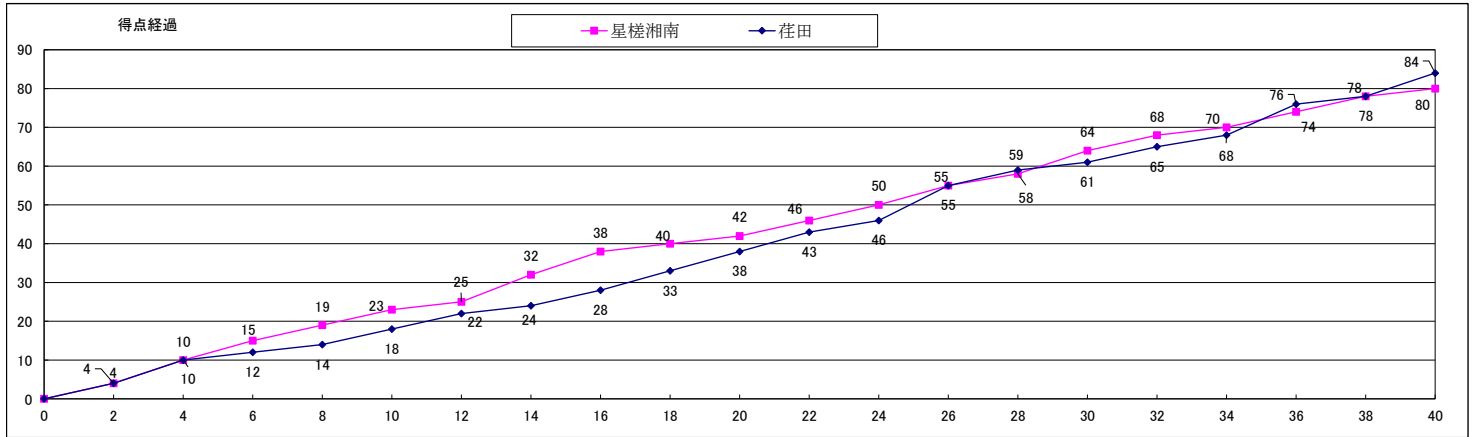

試合No.	A2	大会名	令和6(2024)年度神奈川県高等学校春季バスケットボール大会 兼 第78回関東高等学校バスケットボール選手権大会神奈川県予選会								
		期 日	2024年5月6日(月)			会 場	メタックス体育館はだの				
男子3位決定戦	CC	青木 太一			U1	風間 吉則		U2	高野 教		
	チーム名				Q1	Q2	Q3	Q4	OT1	OT2	Final Score
	星槎湘南				23	19	22	16			80
	荏田				18	20	23	23			84

星槎湘南

氏 名	NO	得点	3PTS			2PTS			FT			REBOUNDS		A	ST	BS	TO	F
			成功	試投	AVG.	成功	試投	AVG.	成功	試投	AVG.	OR	DR					
佐藤 零司	0																	
坂本 悠海	1	0	0	1	0%	0	0		0	0		0	0	1	0	0	0	0
石部 大樹	5	3	1	2	50%	0	0		0	0		0	2	1	1	0	1	1
内藤 優太	6																	
大河原 実夢	10																	
吉田 詠二	*11	10	1	5	20%	3	10	30%	1	1	100%	0	4	2	1	1	3	1
浅川 由貴	*12	4	0	0		2	2	100%	0	0		2	5	3	1	0	4	1
山内 瑞生	13																	
三井 瑛太	*14	8	0	6	0%	4	8	50%	0	0		1	0	3	0	0	3	1
アルマムサリフドゥンピア	*34	45	0	0		22	26	85%	1	3	33%	5	20	0	0	1	3	2
白木 優良	*35	2	0	0		1	3	33%	0	0		0	1	1	1	0	2	1
山口 恭士郎	46	4	0	0		1	4	25%	2	2	100%	0	2	7	0	0	2	2
正竹 颯	73	0	0	4	0%	0	0		0	0		0	1	0	1	0	1	1
小滝 杏莉	91																	
宮本 鳳寿	99	4	0	0		2	2	100%	0	0		1	2	0	0	0	1	2
コーチ 小村 誠																		0
合 計		80	2	18	11%	35	55	64%	4	6	67%	9	37	18	5	2	20	12

荏田

氏 名	NO	得点	3PTS			2PTS			FT			REBOUNDS		A	ST	BS	TO	F
			成功	試投	AVG.	成功	試投	AVG.	成功	試投	AVG.	OR	DR					
日吉 風舞	*4	31	2	8	25%	10	18	56%	5	6	83%	2	1	5	1	0	5	1
村田 煌昊	*5	21	3	5	60%	6	9	67%	0	2	0%	0	9	1	7	0	3	1
牽田 兜	*6	10	0	0		5	11	45%	0	0		3	3	1	0	0	0	5
稲永 智也	*7	10	2	8	25%	2	7	29%	0	2	0%	2	5	4	4	0	0	1
平出 幹	*8	7	1	1	100%	2	5	40%	0	0		1	2	1	1	0	1	2
牧田 歩瑠	9																	
山本 琉偉	10	5	1	3	33%	1	2	50%	0	0		1	1	1	0	1	0	0
久保 旬	11																	
安藤 宏輔	12																	
伊東 翼	13																	
田中 大雅	14																	
丸井 翔太	15																	
外谷 将大	16	0	0	0		0	1	0%	0	2	0%	0	0	0	0	0	0	0
森山 朝陽	17																	
山田 雄牙	18																	
コーチ 北澤 秀夫																		0
合 計		84	9	25	36%	26	53	49%	5	12	42%	9	21	13	13	1	9	10

戦評

1Q 両チームにマンツーマンディフェンスでスタート。星槎は#14のドライブ、ジャンプシュート、#34のゴール下と得点していく。対する荏田は早い展開から#4がドライブと合わせのプレーで星槎を追いかける。お互いの持ち味を出し、星槎はゴール下、荏田は早い展開とゲームが進み、星槎23-18荏田で1Q終了。

2Q 開始早々、荏田の#4から#6のバックドアから得点する。ディフェンスは両チームマンツーマンでスタート。星槎は#35のドライブから#34のゴール下と対抗する。開始4分星槎はディフェンスをオールコートプレス、2-3ゾーンに変更する。荏田の足が止まり、点差が10点差となる。しかし、荏田#5、交代が入った#10が3ptsを決め、食らいつくき、終了間際、荏田#4がドライブで得点する。星槎42-38荏田で2Q終了。

3Q 星槎は#12、#34のハイローから得点する。対する荏田は#7、#5の3ptsが入り開始2分で同点に追いつく。そこからお互い激しい攻防が続く。星槎は2-3ゾーン、荏田はマンツーマンディフェンスを継続。星槎はターンオーバーが続き、一時荏田に逆転を許すが、#11、#34が確実に得点を重ね再度逆転し、星槎64-61荏田で3Q終了。

4Q 両チームマンツーマンでスタートする。星槎は#11、#34を中心に、荏田は#4が自ら得点とアシストをする。お互い激しい攻防からターンオーバーが多くなり、残り4分点差が1点差という所で星槎タイムアウト。星槎タイムアウト後に2-3ゾーンにするが、荏田#5が3ptsを決められ、流れが荏田に傾く。残り2分荏田#4が速攻を決め、逆転に成功。その後、点の取り合いとなり、残り1分で星槎がターンオーバーが続き、荏田#4がファールをもらいボーナスショットで再度逆転。星槎タイムアウト後に#34のゴール下が決まるが、荏田#7が3ptsを決め、再度逆転する。最後は星槎がファールゲームをするが、荏田がボーナスショットを決め、星槎80-84荏田で試合終了。