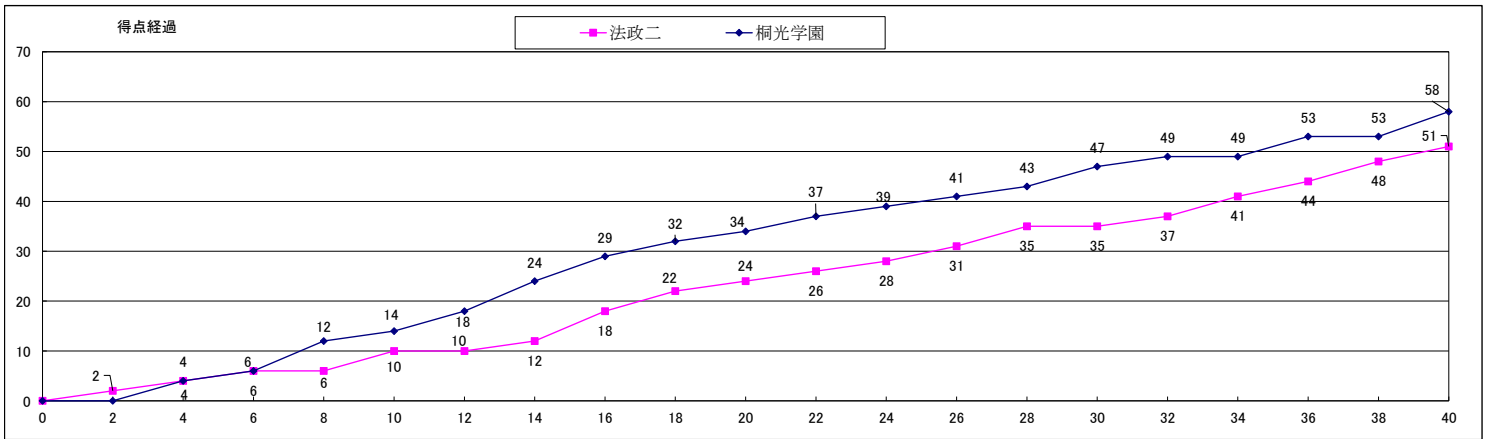

試合No.	M2	大会名	令和6(2024)年度神奈川県高等学校春季バスケットボール大会 兼 第78回関東高等学校バスケットボール選手権大会神奈川県予選会								
		期 日	2024年5月6日(月)			会 場	メタックス体育館はだの				
男子決勝戦	CC	飯塚 貴行			U1	沖田 裕毅		U2	下島 拓		
	チーム名				Q1	Q2	Q3	Q4	OT1	OT2	Final Score
	桐光学園				14	20	13	11			58
	法政二				10	14	11	16			51

桐光学園

氏 名	NO	得点	3PTS			2PTS			FT			REBOUNDS		A	ST	BS	TO	F
			成功	試投	AVG.	成功	試投	AVG.	成功	試投	AVG.	OR	DR					
古山 幸聖	* 4	6	0	2	0%	3	11	27%	0	0		0	2	3	0	0	2	0
黒田 捷稀	5	12	2	5	40%	2	6	33%	2	4	50%	0	0	1	0	0	0	2
服部 晁汰	* 6	3	1	12	8%	0	2	0%	0	0		0	2	0	0	0	0	0
大竹 陸翔	* 7	11	0	0		5	8	63%	1	2	50%	4	5	1	0	1	0	2
塩田 吉琉海	8																	
下原 颯騎	9	0	0	0		0	0		0	0		0	0	0	0	0	0	0
高野 幹太	10																	
吉岡 麟太郎	11																	
鈴木 辰季	12	2	0	0		1	1	100%	0	0		0	0	0	0	0	0	1
大澤 勝太郎	13																	
辻野 樹大	14	0	0	0		0	0		0	0		0	0	0	0	0	0	1
船橋 善	15	13	0	4	0%	6	7	86%	1	2	50%	1	2	2	0	1	1	1
田中 温大	* 16	6	0	1	0%	3	5	60%	0	0		5	0	0	0	0	0	1
九十田 晃海	* 17	5	1	4	25%	1	5	20%	0	1	0%	2	4	0	0	0	0	3
柴田 智貴	18																	
コーチ 高橋 正幸																		0
合 計		58	4	28	14%	21	45	47%	4	9	44%	12	15	7	0	2	3	11

法政二

氏 名	NO	得点	3PTS			2PTS			FT			REBOUNDS		A	ST	BS	TO	F
			成功	試投	AVG.	成功	試投	AVG.	成功	試投	AVG.	OR	DR					
儀同 一誓	1	4	0	0		1	4	25%	2	2	100%	0	3	0	0	0	0	1
伊藤 航人	* 4	14	4	13	31%	1	8	13%	0	0		2	3	1	1	2	0	0
堀 太熙	* 5	4	0	1	0%	1	4	25%	2	2	100%	4	3	3	0	0	1	3
大塩 直土	6	0	0	1	0%	0	1	0%	0	0		0	0	0	0	0	0	0
永田 真晃	7	17	1	2	50%	7	18	39%	0	0		2	6	0	0	1	1	2
堤 悠稀	* 9	4	0	3	0%	2	7	29%	0	0		0	3	3	1	1	0	3
相澤 直翔	10	0	0	0		0	1	0%	0	0		0	0	0	0	0	0	1
大野 誠悟	* 11	2	0	0		1	2	50%	0	0		0	2	0	0	0	0	0
石橋 仁提	12	0	0	0		0	0		0	0		0	0	0	0	0	0	0
森田 葉乃佑	13	0	0	0		0	3	0%	0	0		0	0	0	0	0	1	0
石橋 利仁	14																	
安喰 嗣恩	* 15	6	0	1	0%	2	6	33%	2	2	100%	2	7	0	0	1	3	2
高野 陽	16																	
鶴野 創太	8																	
中根 優介	85																	
コーチ 鈴木 恭平																		0
合 計		51	5	21	24%	15	54	28%	6	6	100%	10	27	7	2	5	6	12

戦評

1Q 両者マンツーマンディフェンスでスタート。立ち上がりは両者共に固さが見られた。桐光学園は#7のポストアップを起点に攻撃を組み立ていく。法政二は#15を中心とするオフENSEを展開しようとするが、桐光学園も足をよく動かし対応する。両チームともに一進一退の攻防が続く、桐光学園14-10法政二で1Qを終了。

2Q 両者マンツーマンディフェンスでスタートする。桐光学園はディフェンスの強度を上げ#4のファーストブレイクや、#12の3PTSでスコアをする。一方、法政二は#4の連続3ptsや#5のリバウンドシュートで応戦する。桐光学園34-24法政二で2Q終了。

3Q 後半追いつきたい法政二はディフェンスの強度をあげ積極的に仕かける。#7の速攻で最初のスコアに成功。攻撃の中心となり、桐光学園を猛追する。機動力を生かし、激しいディフェンスからリズムを掴み、オフENSEでも中外バランスよく合わせるプレイでスコアを重ねた。桐光学園も慌てることなくポストプレーとドライブを併用し、確実にチャンスを作った。桐光学園47-35法政二で3Qを終了。

4Q 桐光学園は#7と#15が、ポスト周りで連動し、うまくボールを繋ぎアウトサイドの動きを生かしていく。法政二は、#7の個人技、#4の3PTSなどで猛追する。残り2分、桐光学園は激しいディフェンスから法政二のターンオーバーを誘発し流れを引き寄せる。桐光学園58-51法政二で試合終了。