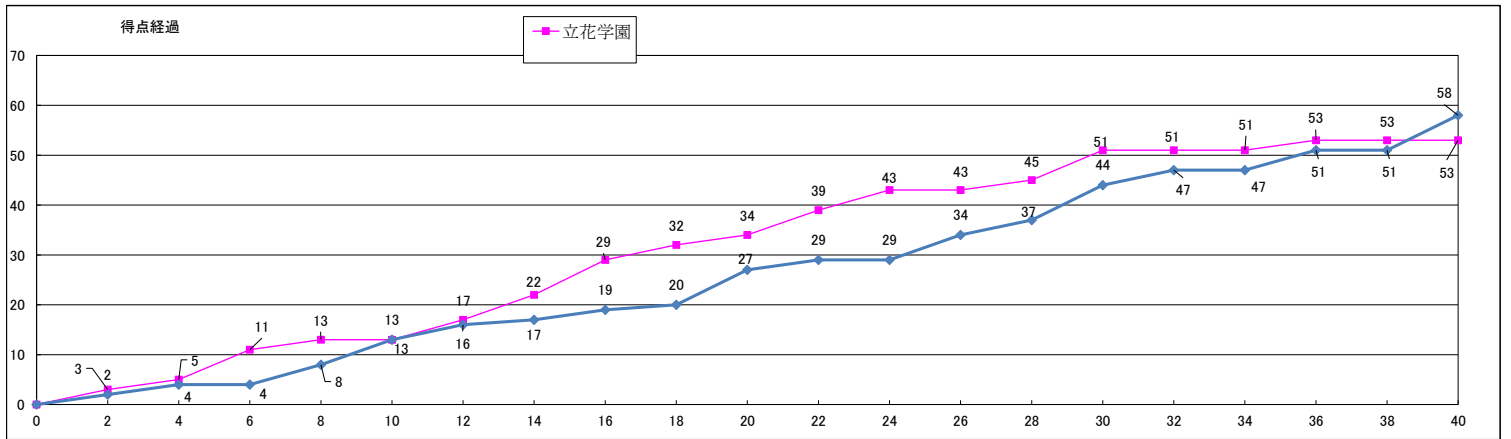

試合No.	B2	大会名	令和6(2024)年度神奈川県高等学校春季バスケットボール大会 兼 第78回関東高等学校バスケットボール選手権大会神奈川県予選会												
		期 日	2024年5月6日(月)				会 場			メタックス体育館はだの					
男子5位決定戦		CC	三角 峻				U1			小宮 颯太		U2		関野 翔太	
		チーム名					Q1	Q2	Q3	Q4	OT1	OT2	Final Score		
		立花学園					13	21	17	2			53		
		湘南工大附					13	14	17	14			58		

氏 名	NO	得点	3PTS			2PTS			FT			REBOUNDS		A	ST	BS	TO	F
			成功	試投	AVG.	成功	試投	AVG.	成功	試投	AVG.	OR	DR					
武 太陽(CAP)	* 4	18	2	14	14%	5	12	42%	2	4	50%	0	3	2	1	0	2	0
小池 柁斗	5	0	0	1	0%	0	2	0%	0	0		1	1	1	3	0	2	0
蒲原 颯斗	6	5	0	2	0%	2	4	50%	1	1	100%	0	1	0	1	0	1	3
三井 暖大	* 7	4	1	2	50%	0	4	0%	1	2	50%	0	3	5	2	1	0	3
山口 葵聖	8	6	2	4	50%	0	0		0	0		0	0	0	0	0	0	3
喜多 俊友	9																	
榑 嶺生	* 10	9	1	4	25%	3	4	75%	0	0		1	8	0	0	0	1	2
佐伯 陽	11																	
山崎 瑛登	12																	
高橋 涼成	* 13	9	0	3	0%	3	7	43%	3	4	75%	4	11	1	1	1	1	1
横場 奏太	14																	
関口 幹汰	15																	
長谷川 佑太	16																	
剣持 陽大	17																	
松宮 拓真	* 18	2	0	0		1	1	100%	0	0		0	0	1	0	0	0	2
コーチ 越智 淳																		0
合 計		53	6	30	20%	14	34	41%	7	11	64%	6	27	10	8	2	7	14

氏 名	NO	得点	3PTS			2PTS			FT			REBOUNDS		A	ST	BS	TO	F
			成功	試投	AVG.	成功	試投	AVG.	成功	試投	AVG.	OR	DR					
竹内 快成	* 4	7	1	7	14%	2	6	33%	0	0		0	0	1	0	0	2	2
オディギェ プレシヤス 恵	* 5	16	2	8	25%	5	8	63%	0	0		9	12	0	4	2	1	1
宮崎 史弥	* 6	11	1	4	25%	3	11	27%	2	4	50%	0	1	1	0	0	3	2
山田 哉登	* 7	5	0	0		2	7	29%	1	2	50%	3	4	0	0	0	3	5
シライ レネ	* 8	9	0	0		4	9	44%	1	3	33%	3	7	0	0	2	2	2
宮腰 就真	9																	
福本 耀	10																	
小椎尾 賢太	11																	
田所 怜知	12																	
脇 明佑斗	13																	
清水 菊乃介	14																	
森 慧斗	15																	
楠原 史悠	16	10	2	8	25%	1	3	33%	2	4	50%	0	2	0	2	0	2	3
青木 和るつおべ	17																	
樫原 咲哉	18																	
コーチ 今野 雄三																		0
合 計		58	6	27	22%	17	44	39%	6	13	46%	15	26	2	6	4	13	15

戦評

1Q 両者マンツーマンでスタート。立ち上がりは両者共に固さが見られた。立花学園は#4がスクリーンを利用し攻撃の起点となっていく。湘南工大附はインサイドを中心とするオフENSEを展開しようとするが、立花学園も足をよく動かしチームで対応する。粘り強くポストから得点を狙う湘南工大附と、運動量とスクリーンプレイで組織的に加点していく立花学園。立花学園13-13湘南工大附で1Qを終了

2Q 両者マンツーマンでスタート。リズムを掴みたい湘南工大附は前線からプレッシャーをかけた強度をあげていく。しかし、立花学園も粘り強く守り、ファーストブレイクで加点していく。湘南工大附は#16の1on1でつないでいくが、立花学園のアウトサイドが止まらない。残り4分17-28とリードを広げたところで湘南工大附がタイムアウト。湘南工大附は2-3ゾーンを仕掛け、悪い流れを断ち切る。立花学園34-27湘南工大附で2Qを終了。

3Q 後半追いつきたい湘南工大附は2-3ゾーン。立花学園はマンツーマン。立花学園は前半同様スクリーンプレイで攻撃を組み立てる。湘南工大附もリバウンドショットで猛追する。立花学園#4と#7の1on1からリズムを掴み、オフENSEでも中外バランスよく合わせるプレイでスコアを重ねた。湘南工大附も慌てることなく#5のリバウンドから加点していく。湘南工大附#5の3ptと合わせのレイアップで加点。立花学園51-44湘南工大附で3Qを終了。

4Q 湘南工大附はマンツーマン、立花学園は2-3ゾーン。負けられない戦いのなか両者一歩も譲らない展開が続く。湘南工大附はシュート&リバウンド徹底し、高さで勝負に出る。対して立花学園はマンツーマンに戻し、逃げ切りを図る。湘南工大附#8のパワープレイで#4のドライブでついに51-51の同点。残り22秒湘南工大附がタイムアウトを請求し、エンドプレイが決まり53-58と3点リード。最後は湘南工大附が意地を見せる形となりゲームに終止符を打った。立花学園53-58湘南工大附で試合終了