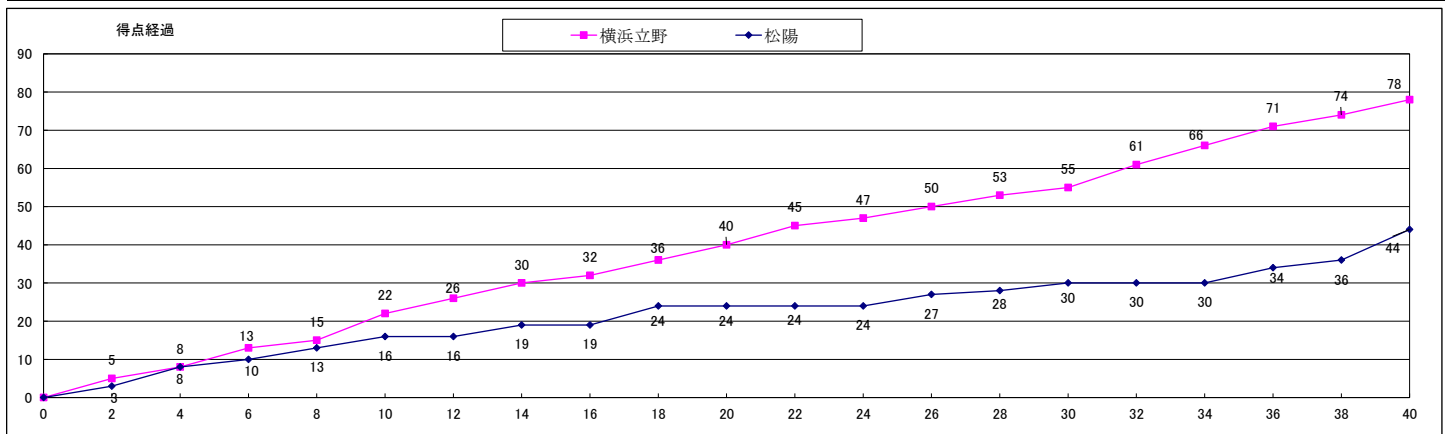

試合No.	B1	大会名	令和6(2024)年度神奈川県高等学校春季バスケットボール大会 兼 第78回関東高等学校バスケットボール選手権大会神奈川県予選会											
		期日	2024年5月6日(月)				会場	メタックス体育館はだの						
女子5位決定戦	CC	小野寺 美帆				U1				本間 竜也		U2		鈴木 幸恵
	チーム名					Q1	Q2	Q3	Q4	OT1	OT2	Final Score		
	横浜立野					22	18	15	23			78		
松陽					16	8	6	14			44			

横浜立野

氏名	NO	得点	3PTS			2PTS			FT			REBOUNDS		A	ST	BS	TO	F
			成功	試投	AVG.	成功	試投	AVG.	成功	試投	AVG.	OR	DR					
田淵 佳奈(CAP)	* 4	10	1	9	11%	3	7	43%	1	1	100%	3	2	3	1	2	1	2
木川 結香	* 5	9	1	2	50%	3	7	43%	0	2	0%	0	0	4	2	0	7	0
有馬 遊那	* 6	23	1	2	50%	10	14	71%	0	0		3	7	2	1	2	3	1
岩崎 遥香	7	0	0	0		0	0		0	0		0	0	0	0	0	0	0
林 愛子	8	3	1	2	50%	0	0		0	0		0	0	0	0	0	0	0
齋藤 ゆずな	9	0	0	1	0%	0	0		0	0		0	0	0	0	0	0	0
大宅 菜乃葉	10	3	1	2	50%	0	0		0	0		0	1	1	0	0	0	1
北角 音和	* 12	23	5	7	71%	3	6	50%	2	2	100%	3	5	0	2	1	1	2
長谷部 弥沙	13	0	0	0		0	0		0	0		0	0	0	0	0	0	0
山口 心海	14	0	0	0		0	0		0	0		0	0	0	0	0	0	0
渡邊 恵麻	15	3	1	3	33%	0	0		0	0		0	0	1	0	0	1	0
中川 咲紀	16	0	0	0		0	1	0%	0	0		0	0	0	0	0	0	0
竹下 朝陽	17	0	0	0		0	0		0	0		0	0	0	0	0	0	0
大石 遥	18	0	0	0		0	0		0	0		0	0	0	0	0	0	0
山中 眞	* 19	4	0	0		1	2	50%	2	4	50%	2	6	3	0	1	0	1
コーチ 石川 一洋																		
合計		78	11	28	39%	20	37	54%	5	9	56%	11	21	14	6	6	13	7

松陽

氏名	NO	得点	3PTS			2PTS			FT			REBOUNDS		A	ST	BS	TO	F
			成功	試投	AVG.	成功	試投	AVG.	成功	試投	AVG.	OR	DR					
木村 鈴	0																	
高久 結奈	* 5	1	0	0		0	1	0%	1	2	50%	1	4	4	1	0	4	1
寺井 彩乃	7	0	0	0		0	0		0	0		0	0	0	0	0	0	1
小峰 愛己	9	0	0	0		0	0		0	0		2	0	0	0	0	0	1
重松 樹音	* 10	19	4	14	29%	3	9	33%	1	1	100%	0	6	0	1	0	2	4
原田 葉那(CAP)	* 23	12	1	2	50%	4	14	29%	1	2	50%	4	3	1	1	0	2	2
菅原 恵美	* 83	6	2	11	18%	0	1	0%	0	2	0%	2	2	0	0	0	1	2
白井 遥乃	19																	
佐川 莉桜	15																	
小田島 莉緒	11																	
菅野 紗夕	73																	
辻村 英愛	* 13	6	2	8	25%	0	1	0%	0	0		0	0	0	2	0	2	1
合計		44	9	35	26%	7	26	27%	3	7	43%	9	15	5	5	0	11	12

戦評

1Q 両チームともにマンツーマンディフェンスでスタート。松陽はマッチアップゾーンに変え横浜立野は攻めあぐむも#12の3ptsを攻撃の起点となっていく。対する松陽は#23を起点にスクリーンを中心とするオフENSEを展開。両チームともに一進一退の攻防が続き、横浜立野22-16松陽で1Qを終了

2Q 横浜立野はディフェンスの強度をあげ積極的にダブルチームを仕かける。リズムを掴みたい松陽はプレスやマッチアップゾーンなどディフェンスを色々変えていく。しかし、横浜立野は落ち着きながらボールを運び、#4#12を中心に得点を重ねていく。松陽は#10#23を中心に1対1からのキックアウトで攻撃するも苦しい状況が続く。横浜立野はミスがあるものの着実に得点を重ねる。松陽はシュートまで行くが決まらず苦しい状況は続く。横浜立野40-24松陽で前半終了。

3Q 後半たちあがりは前半同様。横浜立野は#5ドライブなどで得点を重ねる。松陽はドリブルスクリーンなどで運動量上げ、シュートまで行くが決まらず苦しい状況は変わらない。横浜立野はオフENSEで中外バランスよく合わせるプレイでスコアを重ねた。松陽も幾度となくチャンスを作ったがシュートが決まらず苦しい展開が続く。横浜立野55-30松陽で3Qを終了。

4Q 横浜立野はボールをしっかり回し着実に得点を重ねる。松陽はリバウンドが拾えず横浜立野にセカンドチャンスを与えてしまう。横浜立野は時間をかけてパスを回しアウトサイドシュート、リバウンドからのシュートで得点を重ねる。松陽は疲れが見え始め始終苦しい展開が続きゲーム終了。横浜立野78-44松陽