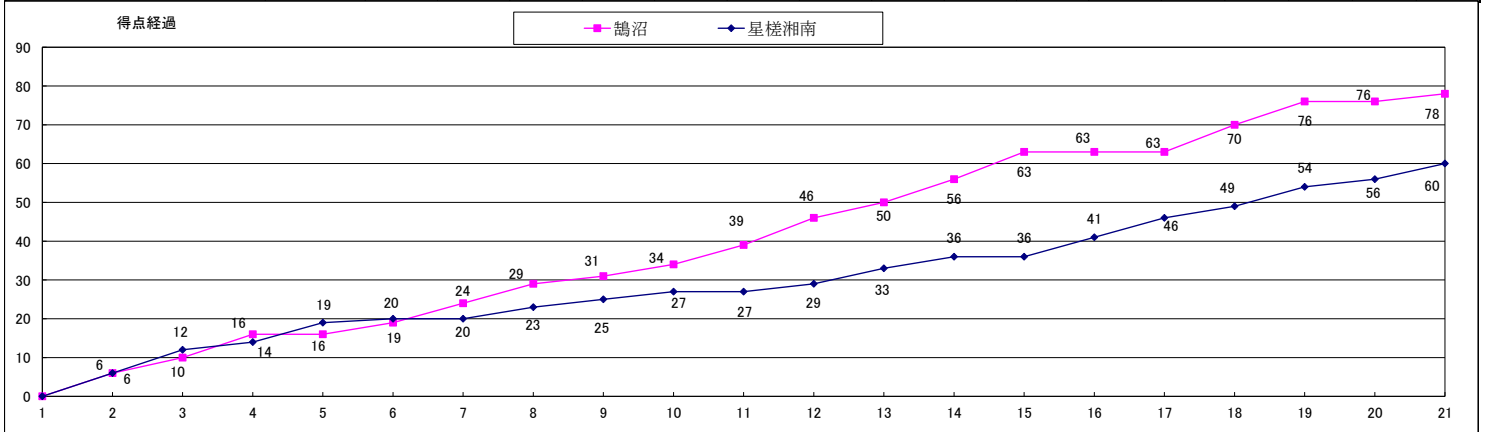

試合No.	M1	大会名	令和6(2024)年度神奈川県高等学校春季バスケットボール大会 兼 第78回関東高等学校バスケットボール選手権大会神奈川県予選会											
		期日	2024年5月6日(月)				会場	メタックス体育館はだの						
女子決勝戦		CC	藤本 梨紗				U1	佐々木 寛子				U2	佐々木 琴美	
		チーム名					Q1	Q2	Q3	Q4	OT1	OT2	Final Score	
		鶴沼					19	20	24	15			78	
		星槎湘南					20	7	14	19			60	

鶴沼

氏名	NO	得点	3PTS			2PTS			FT			REBOUNDS		A	ST	BS	TO	F
			成功	試投	AVG.	成功	試投	AVG.	成功	試投	AVG.	OR	DR					
青木 七彩	*4	15	3	8	38%	3	5	60%	0	0		2	2	2	2	1	0	2
小石川 凜	5	5	1	3	33%	1	1	100%	0	0		1	0	0	0	0	0	1
竹部 心羽	*6	16	1	3	33%	5	9	56%	3	3	100%	1	4	2	0	0	0	3
鈴木 葉奈	7	5	1	3	33%	1	3	33%	0	0		0	3	1	0	0	1	0
竹内 なつ	*8	8	0	0		4	6	67%	0	0		1	2	2	1	0	1	2
浅沼 はな	9	0	0	0		0	0		0	0		0	0	0	0	0	0	0
惠 悠衣(CAP)	*10	14	2	2	100%	4	7	57%	0	2	0%	1	8	0	1	0	1	2
三浦 仁胡	11	5	0	1	0%	2	6	33%	1	4	25%	1	3	0	4	1	1	5
田中 夏鈴	12	0	0	0		0	0		0	4	0%	0	0	0	0	0	2	0
小林 愛音	13	2	0	1	0%	0	1	0%	2	2	100%	0	0	0	0	0	0	1
古田 育愛	14	0	0	0		0	0		0	0		0	2	0	0	0	1	0
渡辺 陽莉	15	0	0	0		0	1	0%	0	0		0	0	0	0	0	1	0
廣瀬 優菜	16	0	0	0		0	1	0%	0	0		0	2	0	0	0	0	1
大矢 夏音	*17	8	1	2	50%	2	5	40%	1	4	25%	1	1	1	0	0	1	0
飯田 葉奈	18	0	0	0		0	0		0	0		0	0	0	0	0	3	0
コーチ 細木 美和子																		0
合計		78	9	23	39%	22	45	49%	7	19		8	27	8	8	2	12	17

星槎湘南

氏名	NO	得点	3PTS			2PTS			FT			REBOUNDS		A	ST	BS	TO	F
			成功	試投	AVG.	成功	試投	AVG.	成功	試投	AVG.	OR	DR					
真垣 恋夢	*0	5	0	3	0%	2	4	50%	1	2	50%	0	1	4	1	0	5	3
田中 一花	*1	10	1	2	50%	3	6	50%	1	2	50%	0	4	1	0	0	3	1
早川 未羽	2																	
大沢 乙葉	*3	7	1	7	14%	2	3	67%	0	0		0	1	0	0	0	2	4
小池 夏妃	6	1	0	1	0%	0	1	0%	1	2	50%	0	1	0	0	0	1	1
武田 あやめ	7																	
込尾 桜咲	8	0	0	1	0%	0	1	0%	0	0		0	0	0	0	0	2	0
小暮 美玖	16	0	0	0		0	1	0%	0	0		0	0	1	1	0	0	1
橋岡 翠	*18	22	0	1	0%	9	18	50%	4	6	67%	4	10	2	1	0	1	1
青木 陽愛	23	0	0	0		0	1	0%	0	0		0	0	0	0	0	0	1
小林 楓梨	24	2	0	0		1	2	50%	0	0		0	0	1	0	0	0	0
天間 遥	*27	5	0	0		2	6	33%	1	2	50%	1	5	1	0	0	2	1
木村 彩陽	28	2	0	0		1	1	100%	0	0		0	1	2	0	0	2	1
安藤 乃ノ葉	30	6	2	8	25%	0	5	0%	0	0		1	0	0	2	0	0	2
梅田 ころこ	55	0	0	0		0	1	0%	0	0		0	0	0	0	0	0	0
コーチ																		1
合計		60	4	23	17%	20	50	40%	8	14	57%	6	23	12	5	0	18	17

戦評

1Q 両者マンツーマンディフェンスでスタート。序盤、鶴沼の速い展開に対して星槎湘南は#1,18のポストプレーで応戦する。残り5:00時点で14-13とアップテンポなゲーム展開となる。その後、鶴沼#4が3ptsを決め逆転するが、依然星槎湘南の方がポストを起点に攻め、オフenseのリズムがよい。1Q終盤も、鶴沼の1on1と星槎湘南のポストプレーの攻め合いが続き、20-19で鶴沼リードという1Qとなった。

2Q 鶴沼はパスを回して、3ptsを積極的に狙う。一方、星槎湘南は引き続き#18,27のポストプレーを起点に攻める。2Q中盤、徐々に鶴沼の3ptsが決まり始め、点差が開き始める。残り5:54、29-23鶴沼リードで星槎湘南のタイムアウト。タイムアウト後、星槎湘南#0がドライブから冷静にゴール下シュートを決め、点差を詰める。しかし、それから星槎湘南は得点を奪えず、その間に鶴沼は#10の3ptsなどで点差を広げる。残り1:42、37-27鶴沼リードで星槎湘南のタイムアウト。その後も鶴沼のペースでゲームが進み、39-27で2Q終了。

3Q 鶴沼は#4,8の1on1で攻める。星槎湘南は、なかなかポストにボールを預けられず、リズムよく攻められない。星槎湘南#18がコーナーからドライブし、バスケットカウントを鶴沼から奪う。しかし、その後も鶴沼は1on1のドライブから点を重ね、徐々に点差を広げていく。残り3:00時点で61-36、鶴沼リード。鶴沼はメンバーを入れ替え、メンバーを休ませながらゲームを進める。その後は一進一退の攻防となり、63-41鶴沼リードで最終クォーターへ。

4Q 4Q開始時、星槎湘南が点差を詰める。しかし、鶴沼の1on1の勢いは止まらず、残り5:00時点で72-51、詰めた点差をもとに戻す。星槎湘南は疲れからか、リバウンドやディフェンスの強度が落ちているが、鶴沼はメンバーチェンジの効果もあり、強度が落ちない。星槎湘南はオールコートプレスを仕掛けるが、なかなか得点に繋げられない。その後、星槎湘南#30の3ptsなどで点差を詰めるが、その追撃もかなわず、78-60で鶴沼が勝利した。