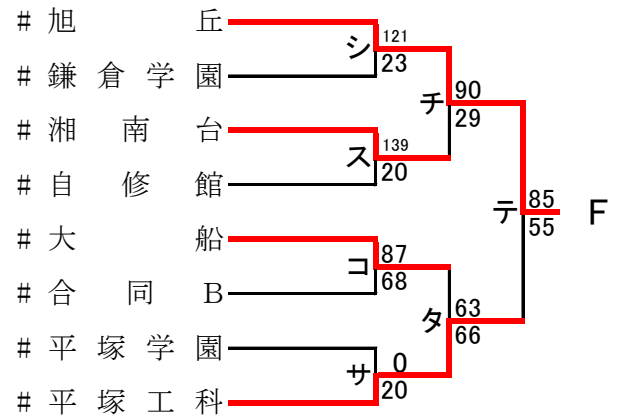

令和4年度神奈川県高等学校春季バスケットボール大会
兼 第76回関東高等学校バスケットボール選手権大会
西支部予選会

男子

直接出場校: 湘南工大附・立花学園・星槎湘南・小田原

合同B: 寒川+平塚農商+厚木清南