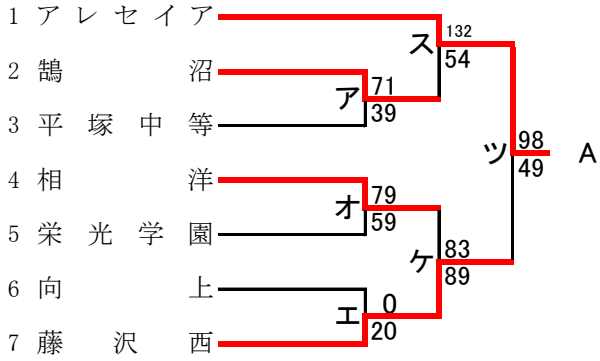

令和4年度神奈川県高等学校春季バスケットボール大会
兼 第76回関東高等学校バスケットボール選手権大会
西支部予選会

男子

直接出場校: 湘南工大附・立花学園・星槎湘南・小田原

合同B: 寒川+平塚農商+厚木清南