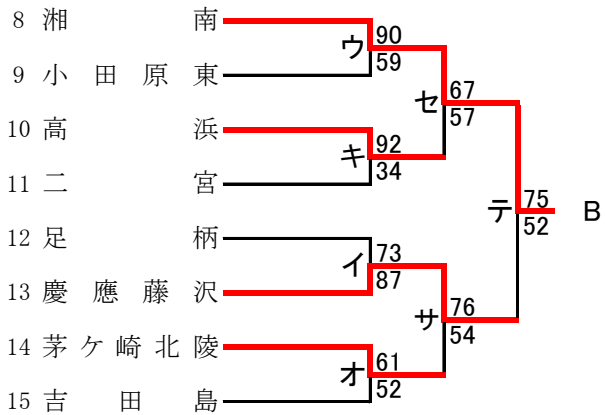

令和4年度神奈川県高等学校春季バスケットボール大会
兼 第76回関東高等学校バスケットボール選手権大会
西支部予選会

男子

直接出場校: 湘南工大附・立花学園・星槎湘南・小田原

合同B: 寒川+平塚農商+厚木清南