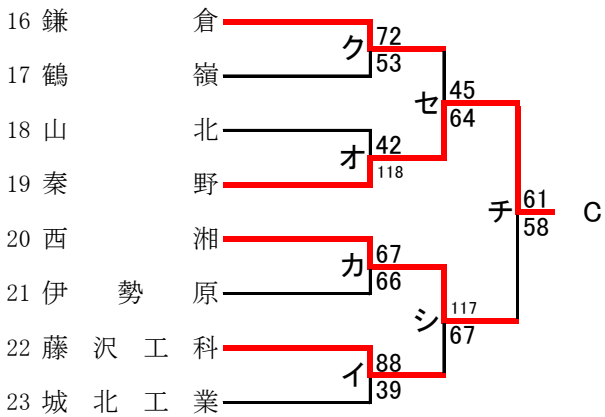

令和4年度神奈川県高等学校春季バスケットボール大会
兼 第76回関東高等学校バスケットボール選手権大会
西支部予選会

男子

直接出場校: 湘南工大附・立花学園・星槎湘南・小田原

合同B: 寒川+平塚農商+厚木清南