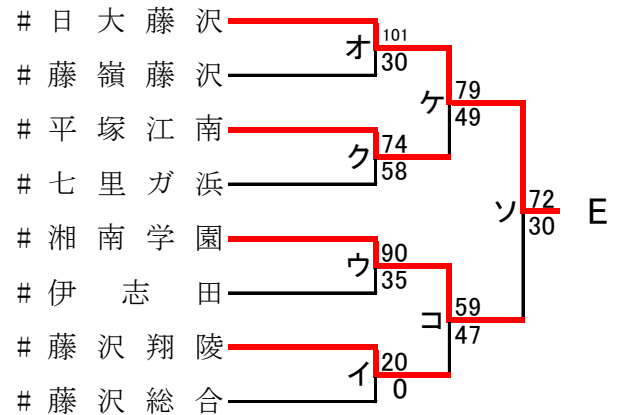

令和4年度神奈川県高等学校春季バスケットボール大会
兼 第76回関東高等学校バスケットボール選手権大会
西支部予選会

男子

直接出場校: 湘南工大附・立花学園・星槎湘南・小田原

合同B: 寒川+平塚農商+厚木清南