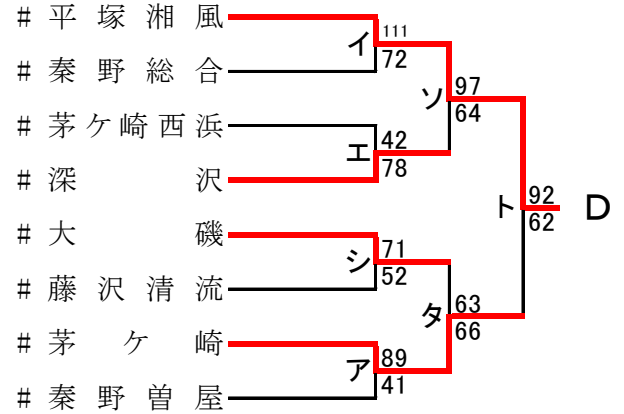

令和4年度神奈川県高等学校春季バスケットボール大会
兼 第76回関東高等学校バスケットボール選手権大会
西支部予選会

男子

直接出場校: 湘南工大附・立花学園・星槎湘南・小田原

合同B: 寒川+平塚農商+厚木清南