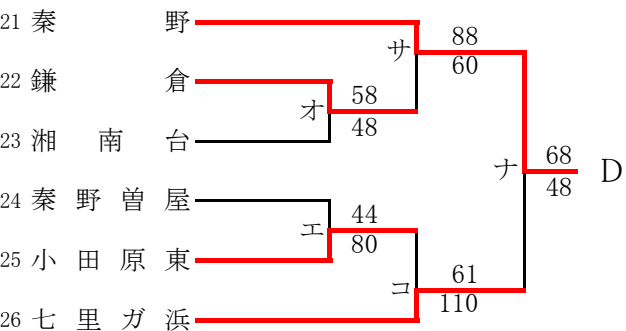

第57回神奈川県高等学校総合体育大会バスケットボール競技
 兼 令和元年度全国高等学校総合体育大会バスケットボール競技神奈川県予選
 兼 第72回全国高等学校バスケットボール選手権大会神奈川県予選
 西支部予選会

男子

直接出場校：湘南工大附、立花学園

第57回神奈川県高等学校総合体育大会バスケットボール競技
 兼 令和元年度全国高等学校総合体育大会バスケットボール競技神奈川県予選
 兼 第72回全国高等学校バスケットボール選手権大会神奈川県予選
 西支部予選会 (再抽選版)

女子

直接出場校：アレセア、鶴沼