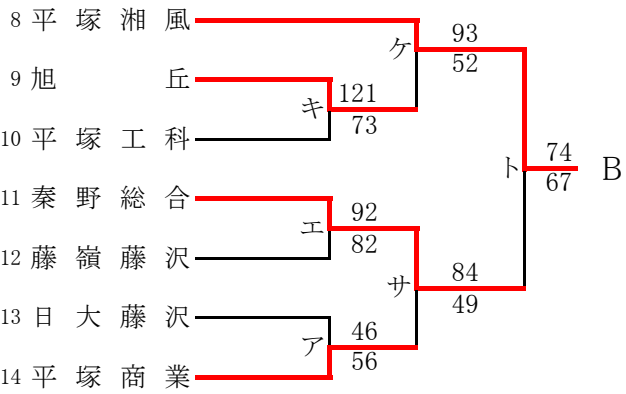

第57回神奈川県高等学校総合体育大会バスケットボール競技
 兼 令和元年度全国高等学校総合体育大会バスケットボール競技神奈川県予選
 兼 第72回全国高等学校バスケットボール選手権大会神奈川県予選
 西支部予選会

男子

直接出場校：湘南工大附、立花学園

第57回神奈川県高等学校総合体育大会バスケットボール競技
 兼 令和元年度全国高等学校総合体育大会バスケットボール競技神奈川県予選
 兼 第72回全国高等学校バスケットボール選手権大会神奈川県予選
 西支部予選会 (再抽選版)

女子

直接出場校：アレセア、鶴沼