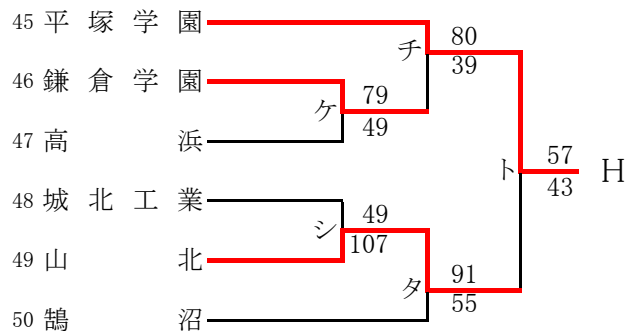

第57回神奈川県高等学校総合体育大会バスケットボール競技
 兼 令和元年度全国高等学校総合体育大会バスケットボール競技神奈川県予選
 兼 第72回全国高等学校バスケットボール選手権大会神奈川県予選
 西支部予選会

男子

直接出場校：湘南工大附、立花学園

第57回神奈川県高等学校総合体育大会バスケットボール競技
 兼 令和元年度全国高等学校総合体育大会バスケットボール競技神奈川県予選
 兼 第72回全国高等学校バスケットボール選手権大会神奈川県予選
 西支部予選会 (再抽選版)

女子

直接出場校：アレセア、鶴沼