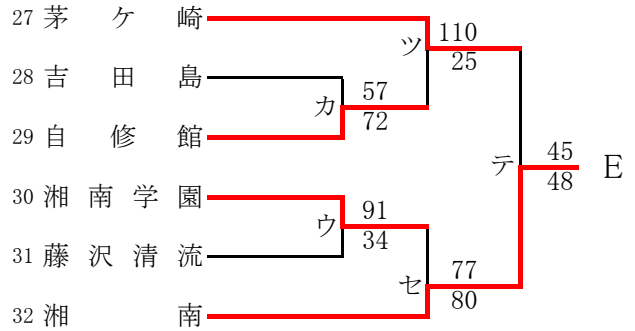

第57回神奈川県高等学校総合体育大会バスケットボール競技
 兼 令和元年度全国高等学校総合体育大会バスケットボール競技神奈川県予選
 兼 第72回全国高等学校バスケットボール選手権大会神奈川県予選
 西支部予選会

男子

直接出場校：湘南工大附、立花学園

第57回神奈川県高等学校総合体育大会バスケットボール競技
 兼 令和元年度全国高等学校総合体育大会バスケットボール競技神奈川県予選
 兼 第72回全国高等学校バスケットボール選手権大会神奈川県予選
 西支部予選会 (再抽選版)

女子

直接出場校：アレセア、鶴沼