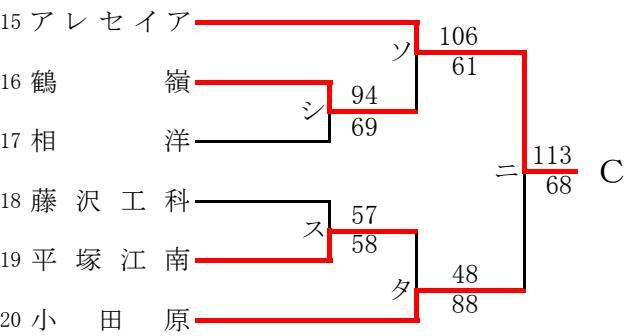

第57回神奈川県高等学校総合体育大会バスケットボール競技
 兼 令和元年度全国高等学校総合体育大会バスケットボール競技神奈川県予選
 兼 第72回全国高等学校バスケットボール選手権大会神奈川県予選
 西支部予選会

男子

直接出場校：湘南工大附、立花学園

第57回神奈川県高等学校総合体育大会バスケットボール競技
 兼 令和元年度全国高等学校総合体育大会バスケットボール競技神奈川県予選
 兼 第72回全国高等学校バスケットボール選手権大会神奈川県予選
 西支部予選会 (再抽選版)

女子

直接出場校：アレセア、鶴沼