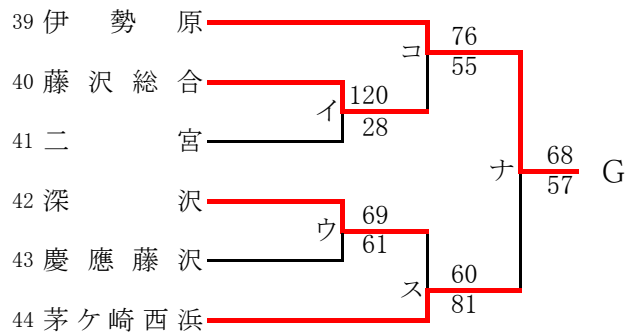

第57回神奈川県高等学校総合体育大会バスケットボール競技
 兼 令和元年度全国高等学校総合体育大会バスケットボール競技神奈川県予選
 兼 第72回全国高等学校バスケットボール選手権大会神奈川県予選
 西支部予選会

男子

直接出場校：湘南工大附、立花学園

第57回神奈川県高等学校総合体育大会バスケットボール競技
 兼 令和元年度全国高等学校総合体育大会バスケットボール競技神奈川県予選
 兼 第72回全国高等学校バスケットボール選手権大会神奈川県予選
 西支部予選会 (再抽選版)

女子

直接出場校：アレセア、鶴沼