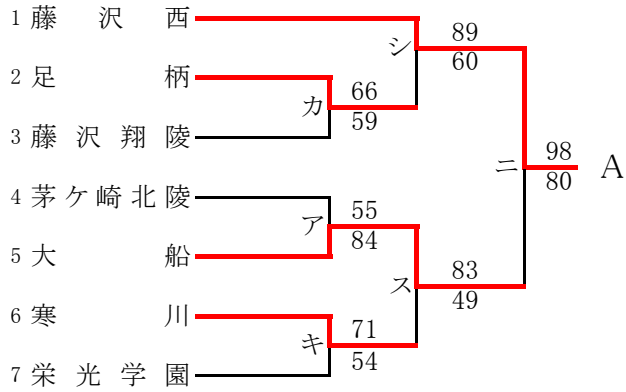

第57回神奈川県高等学校総合体育大会バスケットボール競技
 兼 令和元年度全国高等学校総合体育大会バスケットボール競技神奈川県予選
 兼 第72回全国高等学校バスケットボール選手権大会神奈川県予選
 西支部予選会

男子

直接出場校：湘南工大附、立花学園

第57回神奈川県高等学校総合体育大会バスケットボール競技
 兼 令和元年度全国高等学校総合体育大会バスケットボール競技神奈川県予選
 兼 第72回全国高等学校バスケットボール選手権大会神奈川県予選
 西支部予選会 (再抽選版)

女子

直接出場校：アレセア、鶴沼