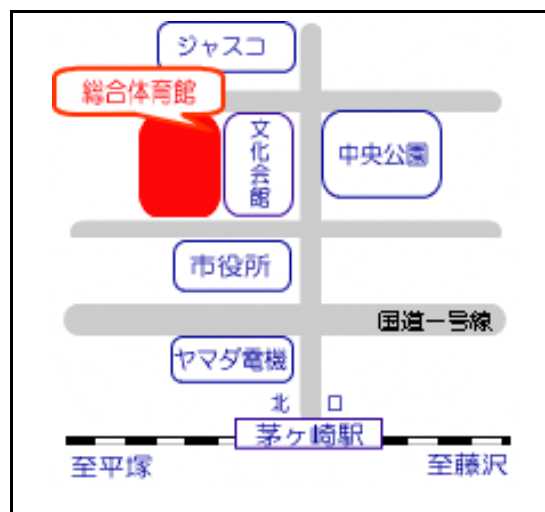

# 茅ヶ崎市総合体育館

住所：茅ヶ崎市茅ヶ崎1-9-63

## <アクセス>

JR 茅ヶ崎駅北口より 徒歩10分

JR 北茅ヶ崎駅より 徒歩10分

## <会場使用上の注意>

- 開館時間は役員、選手、顧問、保護者共通で8：30です。
- バスケットシューズはフロアのみ。フロア以外は外靴で移動し、必ず靴袋をもって移動すること。(靴下のまま移動しないこと)
- 選手の着替えは指定された部屋を利用し、観覧席で更衣は絶対にしないこと。荷物は観覧席に置き、貴重品などは顧問に預けること。観覧席での飲食は可とする。
- 会場の設備等の破損は顧問またはコート主任に知らせること。
- 中央のコートは次のチームのアップ会場とします。ただし(ボールの使用は不可)
- 外でのアップや外でのランニングは公共スペースのため禁止です。2階の観覧席まわりのランニングも禁止です。
- 観客席は各家庭1名、各チームで20名までとし、ゲームが終わり次第、入れ替え制とする。
- 試合に出ない選手、コーチはマスクの着用をすること。