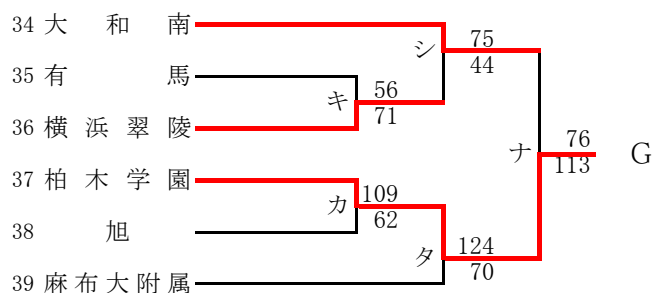

第57回神奈川県高等学校総合体育大会バスケットボール競技
 兼 令和元年度全国高等学校総合体育大会バスケットボール競技神奈川県予選
 兼 第72回全国高等学校バスケットボール選手権大会神奈川県予選
 北支部予選

県大会直接出場校：東海大相模、霧が丘

男子

第57回神奈川県高等学校総合体育大会バスケットボール競技
 兼 令和元年度全国高等学校総合体育大会バスケットボール競技神奈川県予選
 兼 第72回全国高等学校バスケットボール選手権大会神奈川県予選
 北支部予選