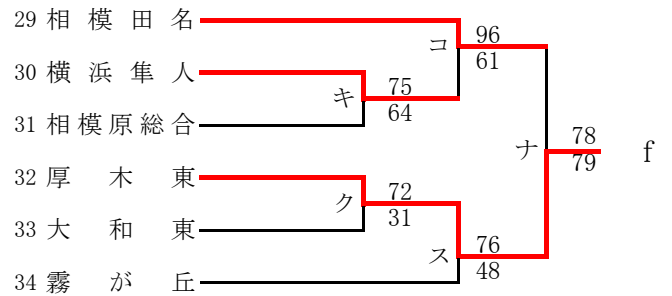

第57回神奈川県高等学校総合体育大会バスケットボール競技
兼 令和元年度全国高等学校総合体育大会バスケットボール競技神奈川県予選
兼 第72回全国高等学校バスケットボール選手権大会神奈川県予選
北支部予選

県大会直接出場校：旭、相模女子大、東海大相模

女子

合同c：厚木商業 + 中央農業 + 横浜翠陵