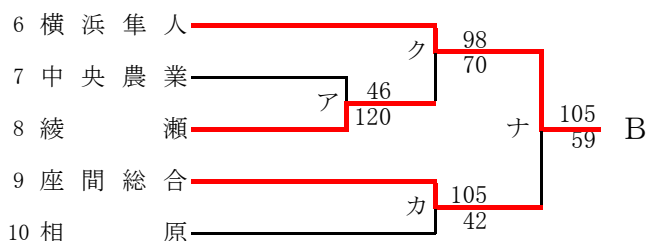

第57回神奈川県高等学校総合体育大会バスケットボール競技
 兼 令和元年度全国高等学校総合体育大会バスケットボール競技神奈川県予選
 兼 第72回全国高等学校バスケットボール選手権大会神奈川県予選
 北支部予選

県大会直接出場校：東海大相模、霧が丘

男子

第57回神奈川県高等学校総合体育大会バスケットボール競技
 兼 令和元年度全国高等学校総合体育大会バスケットボール競技神奈川県予選
 兼 第72回全国高等学校バスケットボール選手権大会神奈川県予選
 北支部予選

県大会直接出場校：旭、相模女子大、東海大相模

女子

合同c：厚木商業 + 中央農業 + 横浜翠陵