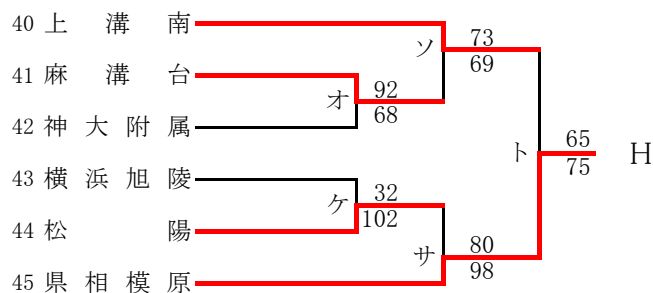

第57回神奈川県高等学校総合体育大会バスケットボール競技
 兼 令和元年度全国高等学校総合体育大会バスケットボール競技神奈川県予選
 兼 第72回全国高等学校バスケットボール選手権大会神奈川県予選
 北支部予選

県大会直接出場校：東海大相模、霧が丘

男子

第57回神奈川県高等学校総合体育大会バスケットボール競技
 兼 令和元年度全国高等学校総合体育大会バスケットボール競技神奈川県予選
 兼 第72回全国高等学校バスケットボール選手権大会神奈川県予選
 北支部予選

県大会直接出場校：旭、相模女子大、東海大相模

女子

合同c：厚木商業 + 中央農業 + 横浜翠陵