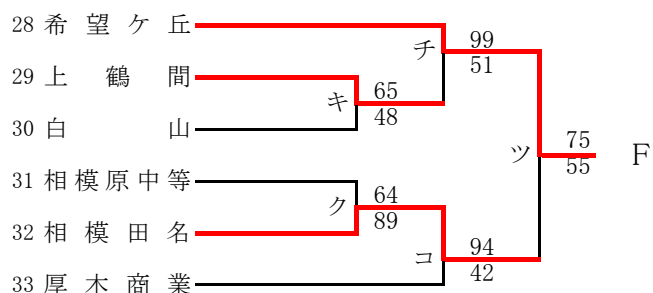

第57回神奈川県高等学校総合体育大会バスケットボール競技
 兼 令和元年度全国高等学校総合体育大会バスケットボール競技神奈川県予選
 兼 第72回全国高等学校バスケットボール選手権大会神奈川県予選
 北支部予選

県大会直接出場校：東海大相模、霧が丘

男子

第57回神奈川県高等学校総合体育大会バスケットボール競技
 兼 令和元年度全国高等学校総合体育大会バスケットボール競技神奈川県予選
 兼 第72回全国高等学校バスケットボール選手権大会神奈川県予選
 北支部予選