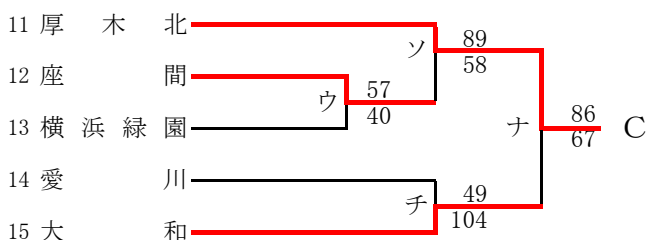

第57回神奈川県高等学校総合体育大会バスケットボール競技
 兼 令和元年度全国高等学校総合体育大会バスケットボール競技神奈川県予選
 兼 第72回全国高等学校バスケットボール選手権大会神奈川県予選
 北支部予選

県大会直接出場校：東海大相模、霧が丘

男子

第57回神奈川県高等学校総合体育大会バスケットボール競技
 兼 令和元年度全国高等学校総合体育大会バスケットボール競技神奈川県予選
 兼 第72回全国高等学校バスケットボール選手権大会神奈川県予選
 北支部予選

県大会直接出場校：旭、相模女子大、東海大相模

女子

合同c：厚木商業 + 中央農業 + 横浜翠陵