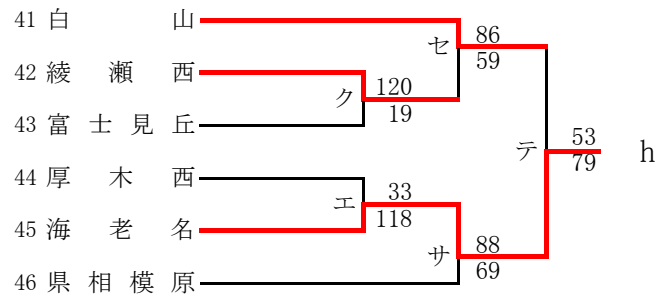

第57回神奈川県高等学校総合体育大会バスケットボール競技
兼 令和元年度全国高等学校総合体育大会バスケットボール競技神奈川県予選
兼 第72回全国高等学校バスケットボール選手権大会神奈川県予選
北支部予選

県大会直接出場校：旭、相模女子大、東海大相模

女子

合同c：厚木商業 + 中央農業 + 横浜翠陵