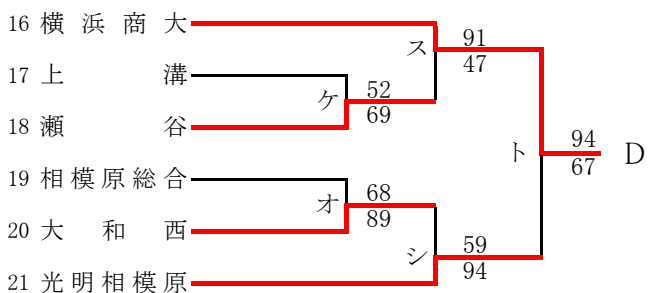

第57回神奈川県高等学校総合体育大会バスケットボール競技
 兼 令和元年度全国高等学校総合体育大会バスケットボール競技神奈川県予選
 兼 第72回全国高等学校バスケットボール選手権大会神奈川県予選
 北支部予選

県大会直接出場校：東海大相模、霧が丘

男子

第57回神奈川県高等学校総合体育大会バスケットボール競技
 兼 令和元年度全国高等学校総合体育大会バスケットボール競技神奈川県予選
 兼 第72回全国高等学校バスケットボール選手権大会神奈川県予選
 北支部予選