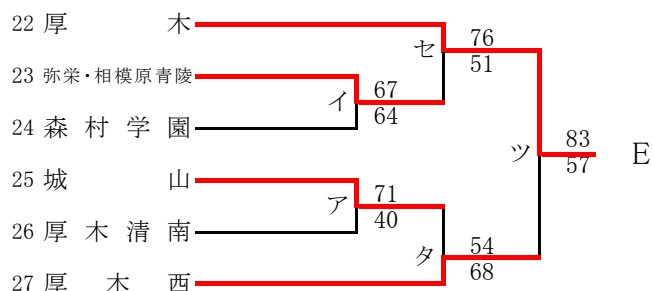

第57回神奈川県高等学校総合体育大会バスケットボール競技
 兼 令和元年度全国高等学校総合体育大会バスケットボール競技神奈川県予選
 兼 第72回全国高等学校バスケットボール選手権大会神奈川県予選
 北支部予選

県大会直接出場校：東海大相模、霧が丘

男子

第57回神奈川県高等学校総合体育大会バスケットボール競技
 兼 令和元年度全国高等学校総合体育大会バスケットボール競技神奈川県予選
 兼 第72回全国高等学校バスケットボール選手権大会神奈川県予選
 北支部予選

県大会直接出場校：旭、相模女子大、東海大相模

女子

合同c：厚木商業 + 中央農業 + 横浜翠陵