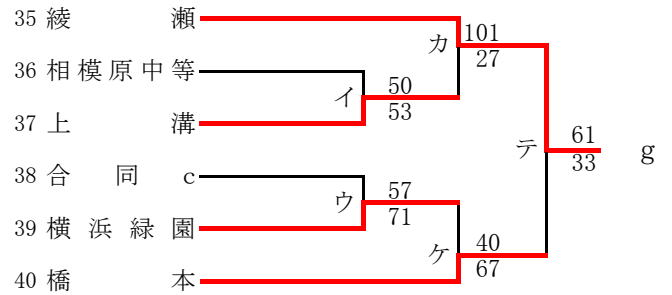

第57回神奈川県高等学校総合体育大会バスケットボール競技
兼 令和元年度全国高等学校総合体育大会バスケットボール競技神奈川県予選
兼 第72回全国高等学校バスケットボール選手権大会神奈川県予選
北支部予選

県大会直接出場校：旭、相模女子大、東海大相模

女子

合同c：厚木商業 + 中央農業 + 横浜翠陵