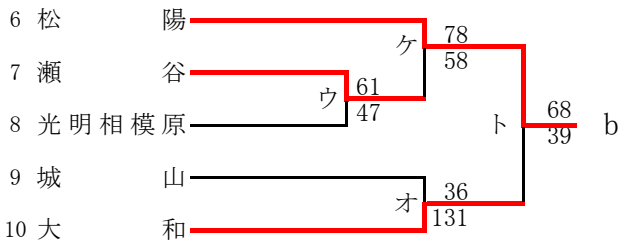

第57回神奈川県高等学校総合体育大会バスケットボール競技
 兼 令和元年度全国高等学校総合体育大会バスケットボール競技神奈川県予選
 兼 第72回全国高等学校バスケットボール選手権大会神奈川県予選
 北支部予選

県大会直接出場校：東海大相模、霧が丘

男子

第57回神奈川県高等学校総合体育大会バスケットボール競技
 兼 令和元年度全国高等学校総合体育大会バスケットボール競技神奈川県予選
 兼 第72回全国高等学校バスケットボール選手権大会神奈川県予選
 北支部予選

県大会直接出場校：旭、相模女子大、東海大相模

女子

合同c：厚木商業 + 中央農業 + 横浜翠陵