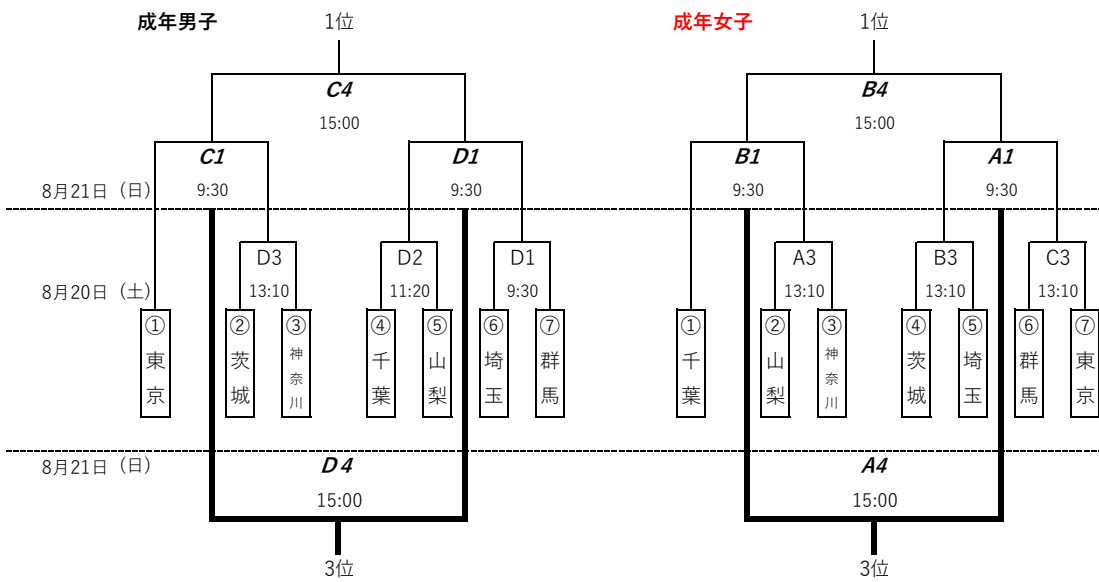

2022栃木国体 関東ブロック東京大会 2022.8.20-21

国体出場枠

少年種別 4 チーム

成年種別 3 チーム

- * 少年種別の3位決定戦は行わない
- * 少年種別の3位4位は抽選で決定する

	開始時間	Aコート	Bコート	Cコート	Dコート
1 日 目	① 9:30	少女	少女	少女	成男
	② 11:20	少年	少年	少年	成男
	③ 13:10	成女	成女	成女	成男
	④ 15:00	少女準決	少女準決	少女BC負	
	⑤ 16:50	少年準決	少年準決	少年BC負	
2 日 目	① 9:30	成女準決	成女準決	成男準決	成男準決
	② 11:20	少女三決予	少女三決予	少年三決予	少年三決予
	③ 13:10		少女決勝	少年決勝	
	④ 15:00	成女三決	成女決勝	成男決勝	成男三決