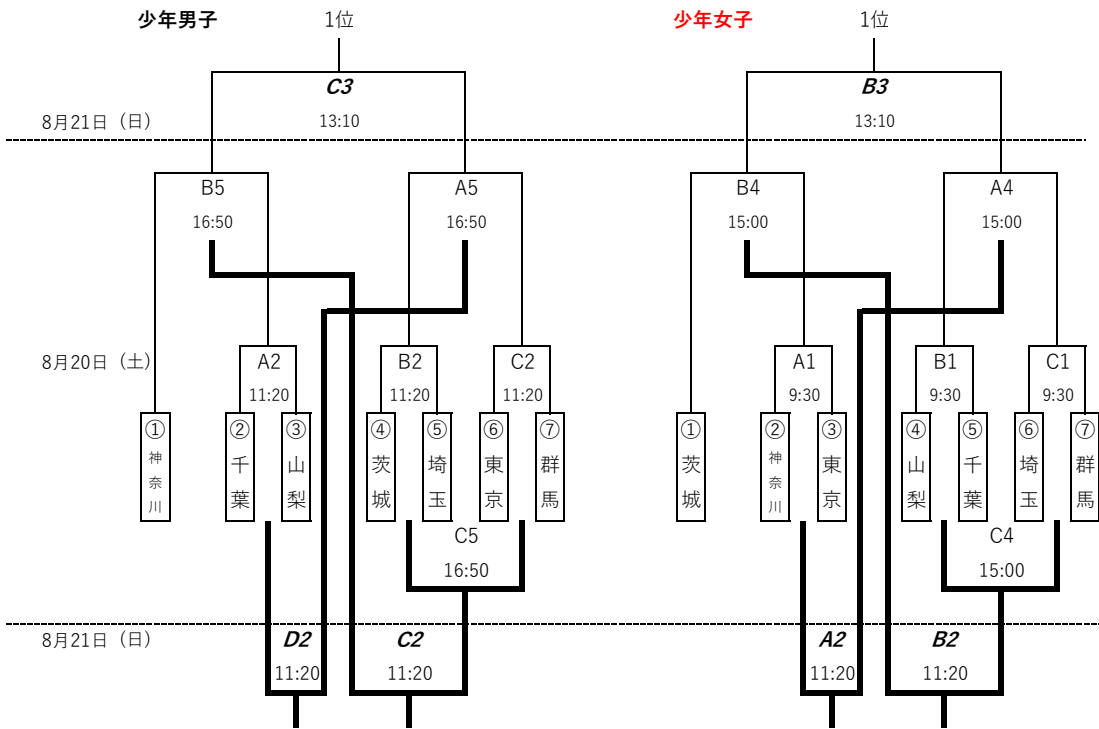

2022栃木国体 関東ブロック東京大会 2022.8.20-21

国体出場枠

少年種別 4 チーム

成年種別 3 チーム

- * 少年種別の3位決定戦は行わない
- * 少年種別の3位4位は抽選で決定する

	開始時間	Aコート	Bコート	Cコート	Dコート
1 日 目	① 9:30	少女	少女	少女	成男
	② 11:20	少年	少年	少年	成男
	③ 13:10	成女	成女	成女	成男
	④ 15:00	少女準決	少女準決	少女BC負	
	⑤ 16:50	少年準決	少年準決	少年BC負	
2 日 目	① 9:30	成女準決	成女準決	成男準決	成男準決
	② 11:20	少女三決予	少女三決予	少年三決予	少年三決予
	③ 13:10		少女決勝	少年決勝	
	④ 15:00	成女三決	成女決勝	成男決勝	成男三決