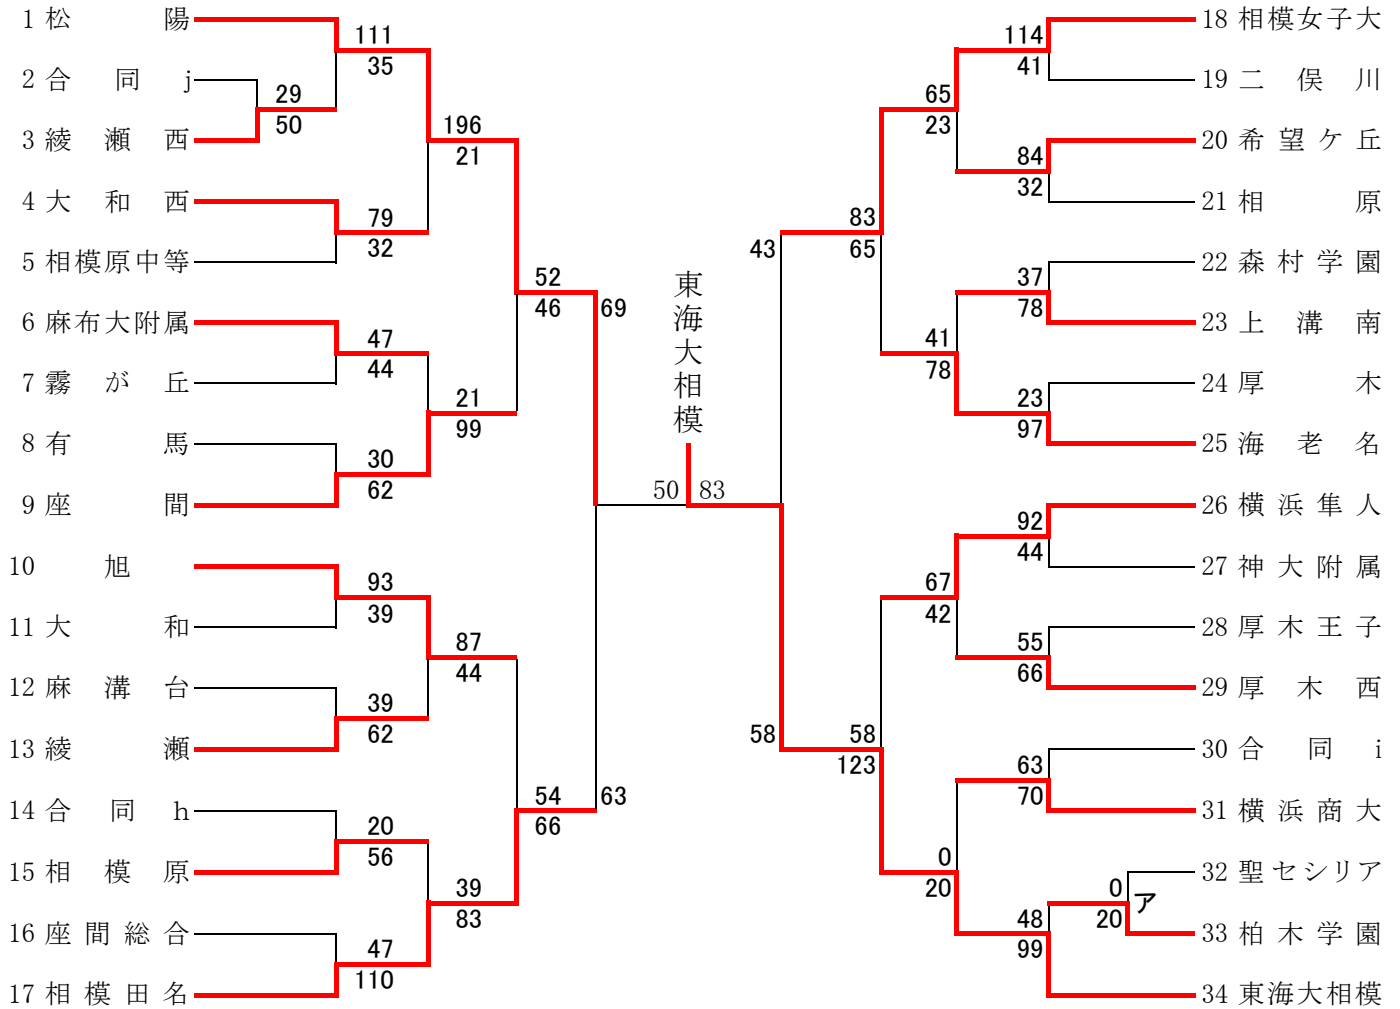

令和6年度 神奈川県高等学校バスケットボール新人大会（組合せ）
北支部予選

県大会直接出場 東海大相模

男子

合同C	寒川 神奈川総産 横浜緑園
-----	---------------

海老名	64
横浜商大	72
希望ヶ丘	73
大和西	43

旭	39
大和	69
厚木西	63
相模田名	62

令和6年度 神奈川県高等学校バスケットボール新人大会 (組合せ)
北支部予選

女子