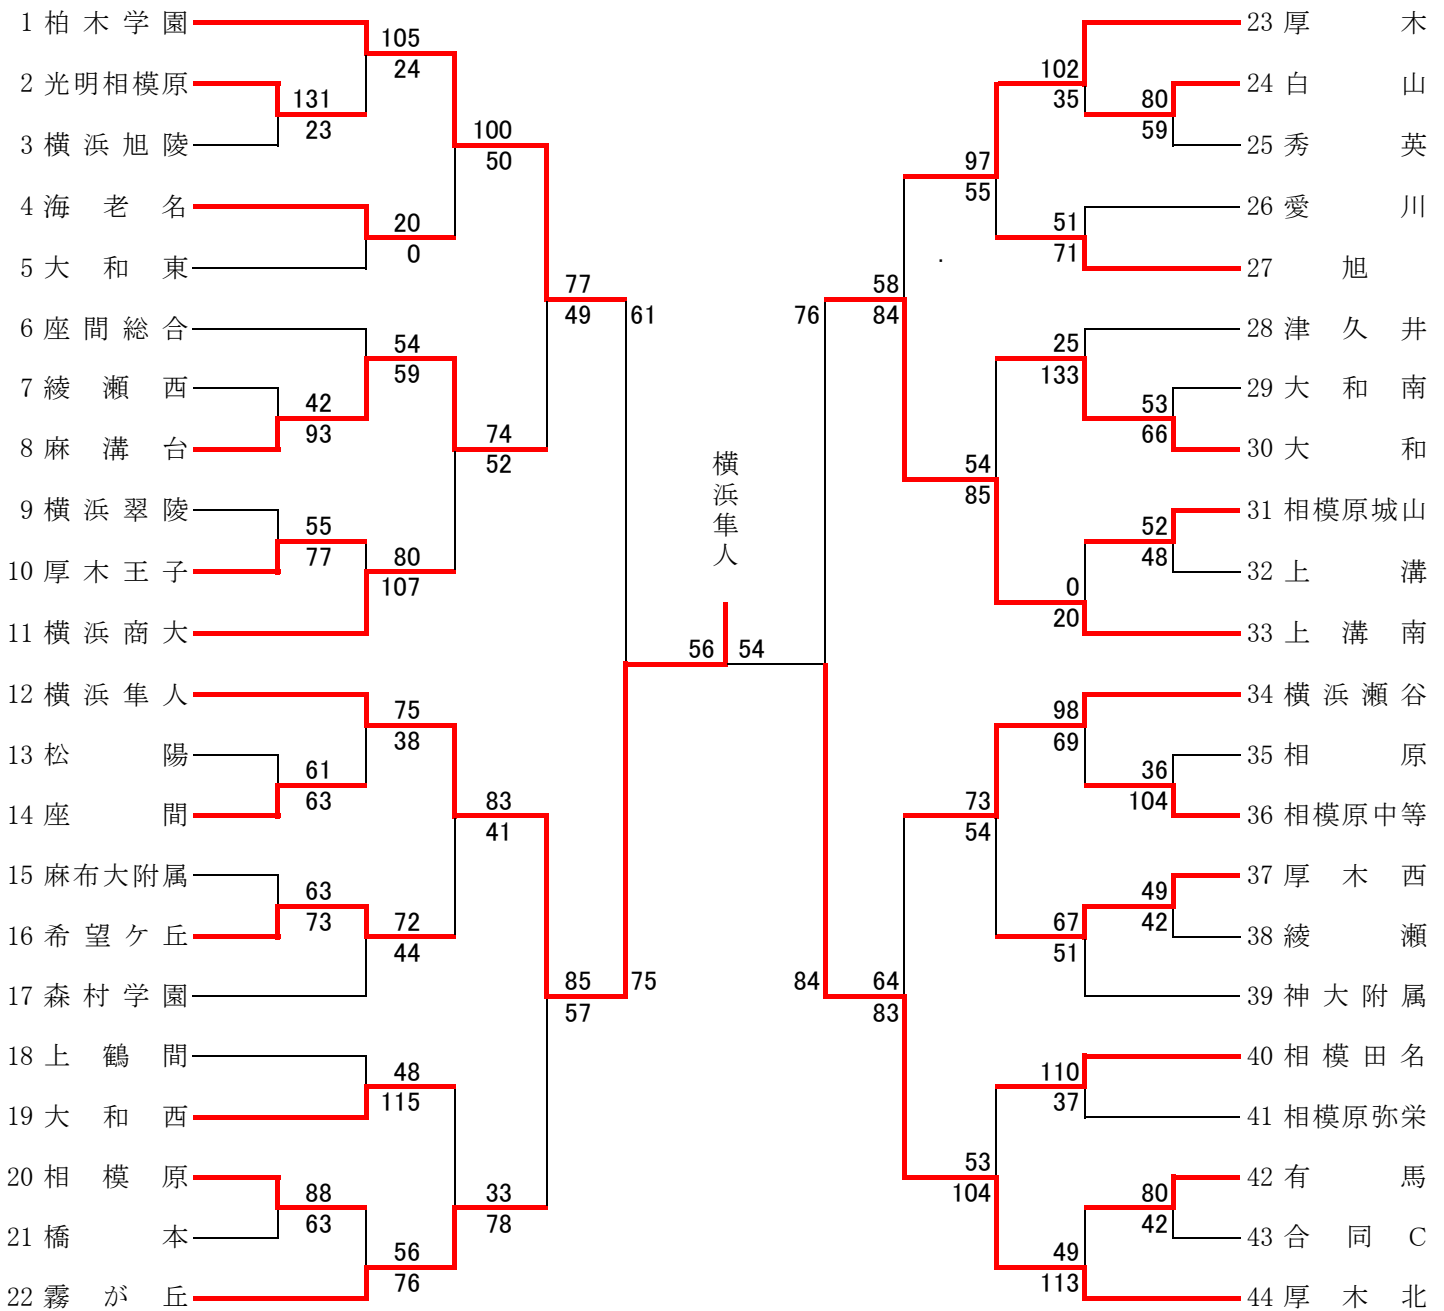

令和6年度 神奈川県高等学校バスケットボール新人大会（組合せ）
北支部予選

県大会直接出場 東海大相模

男子

合同C	寒川 神奈川総産 横浜緑園
-----	---------------

海老名	64
横浜商大	72
希望ヶ丘	73
大和西	43

旭	39
大和	69
厚木西	63
相模田名	62

令和6年度 神奈川県高等学校バスケットボール新人大会 (組合せ)
北支部予選

女子