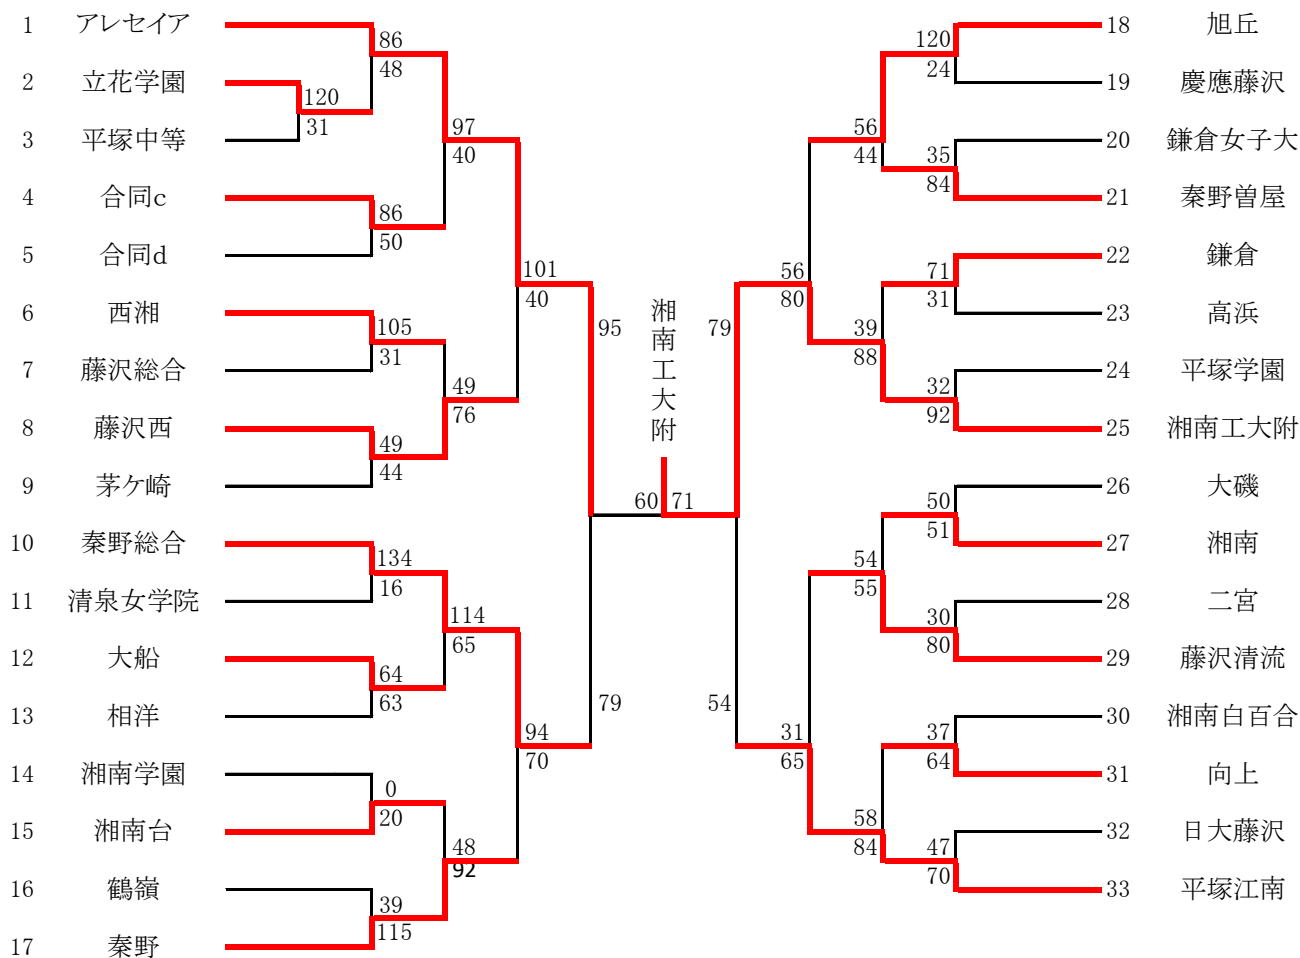

令和6年度 神奈川県高等学校バスケットボール新人大会 西支部予選

男子

県大会直接出場校:湘南工大附

# 令和6年度 神奈川県高等学校バスケットボール新人大会 西支部予選

女子

県大会直接出場校: 鶴沼、星槎湘南

合同c: 小田原、小田原東、足柄

合同d: 伊志田、茅ヶ崎西浜、自修館