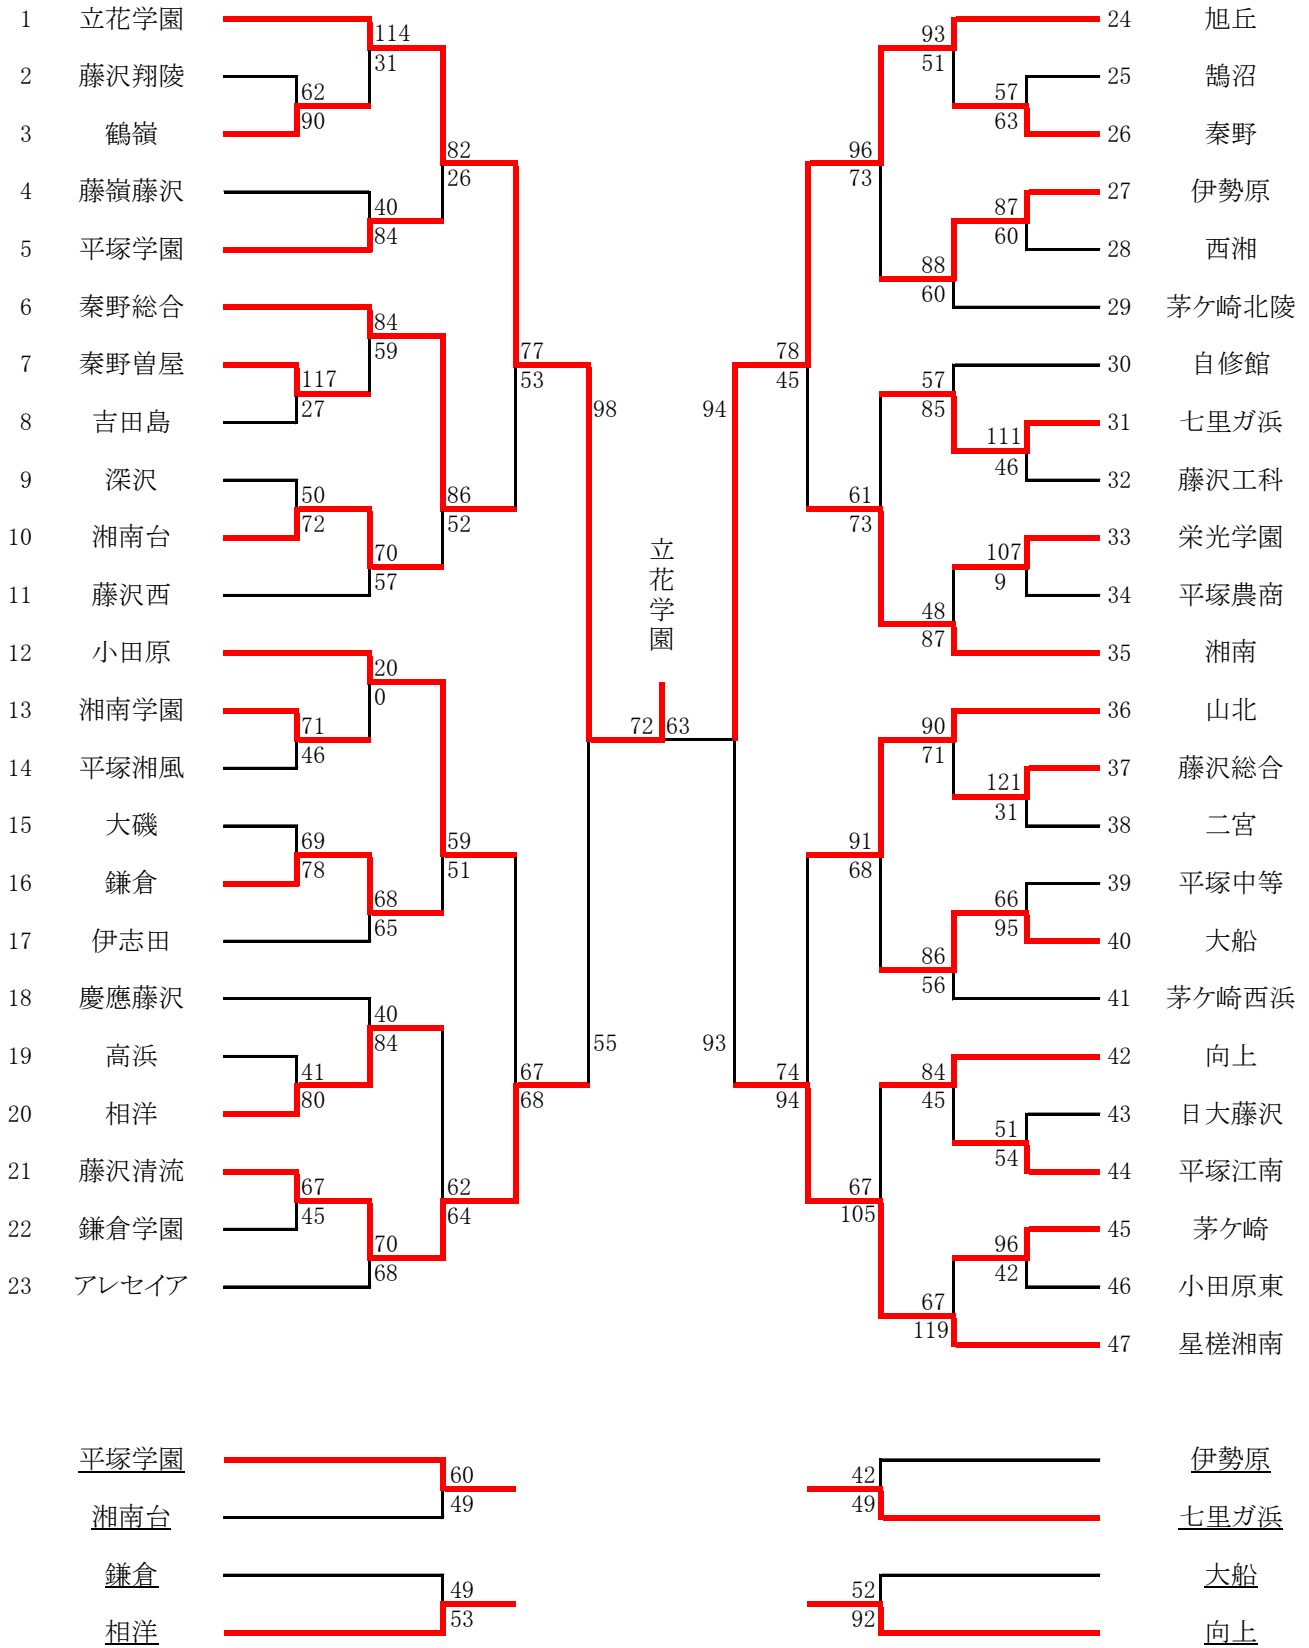

令和6年度 神奈川県高等学校バスケットボール新人大会 西支部予選

男子

県大会直接出場校:湘南工大附

# 令和6年度 神奈川県高等学校バスケットボール新人大会 西支部予選

女子

県大会直接出場校: 鶴沼、星槎湘南

合同c: 小田原、小田原東、足柄

合同d: 伊志田、茅ヶ崎西浜、自修館