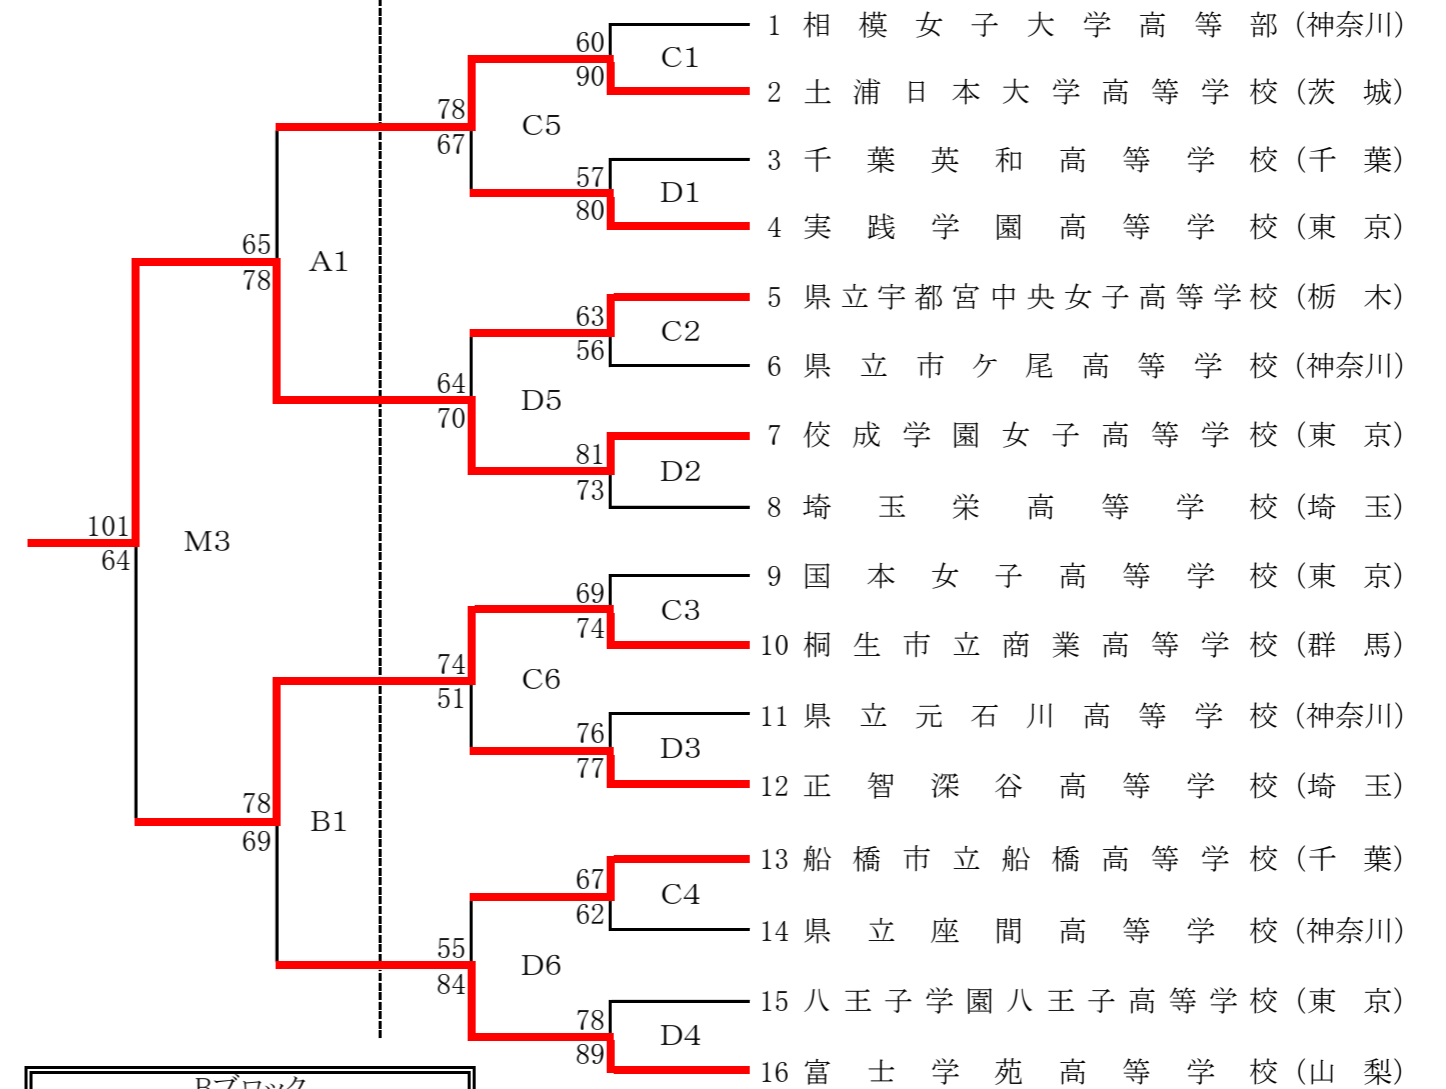

# 平成30年度 関東高等学校女子バスケットボール大会 第72回 関東高等学校女子バスケットボール選手権大会 組合せ

6月9日(土)

6月10日(日)

6月10日(日)

6月9日(土)

## 【Aブロック】

## 【Bブロック】

Aブロック	
優勝	八雲学園高等学校
準優勝	明星学園高等学校
第三位	アレセイア湘南高等学校
	昭和学院高等学校

Bブロック	
優勝	佼成学園女子高等学校
準優勝	桐生市立商業高等学校
第三位	土浦日本大学高等学校
	富士学苑高等学校