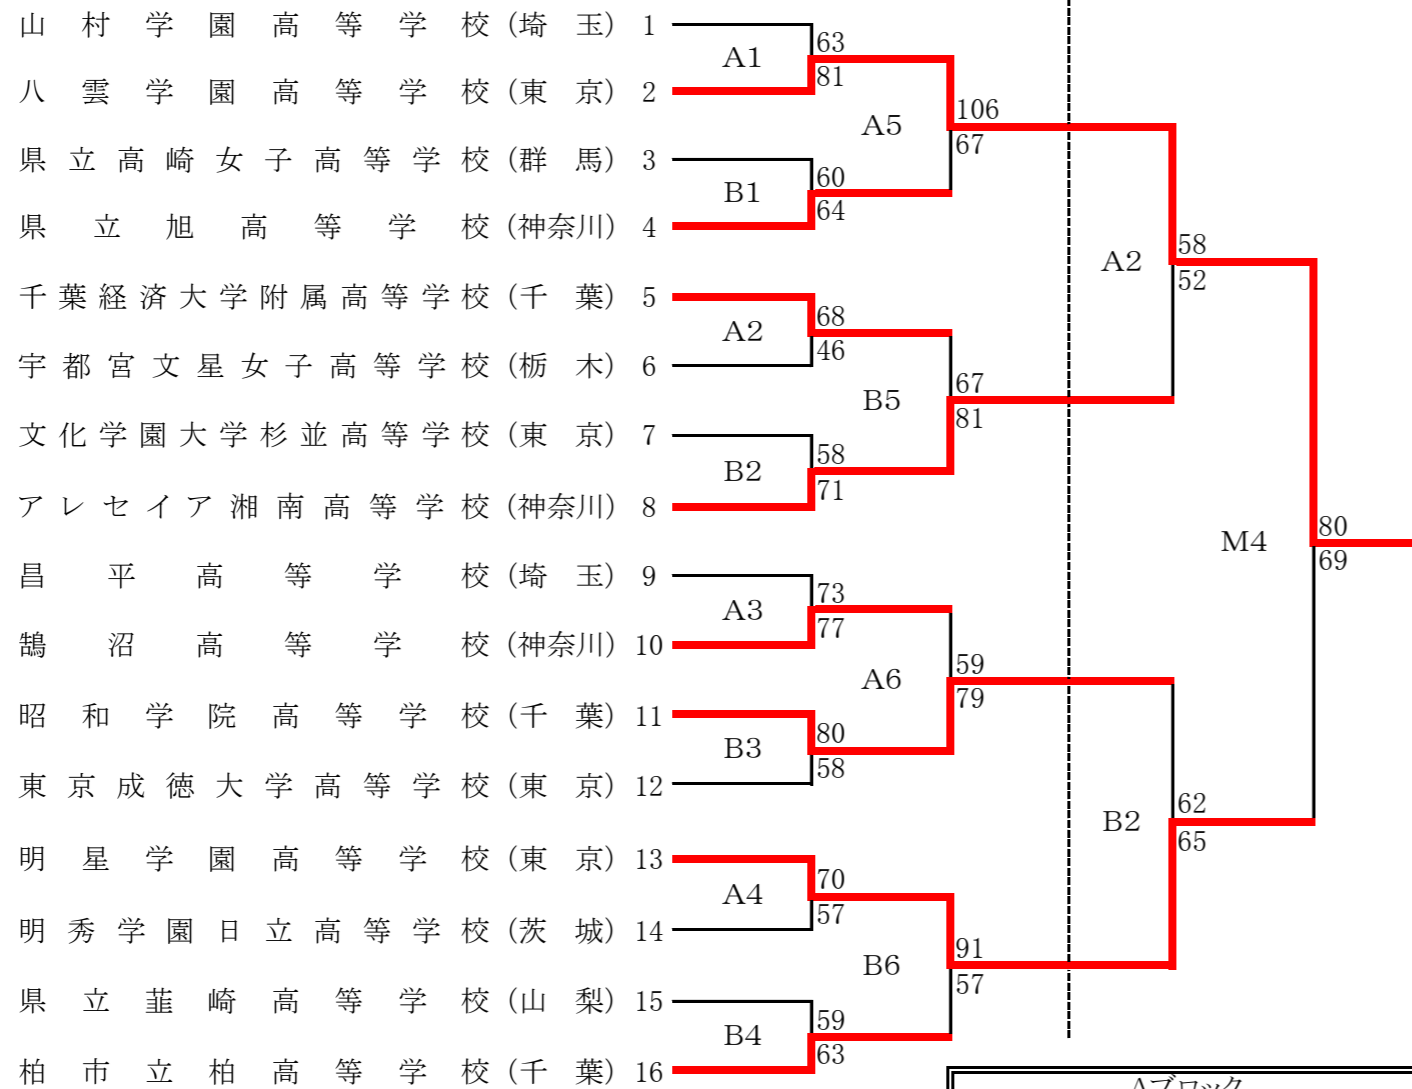

# 平成30年度 関東高等学校女子バスケットボール大会 第72回 関東高等学校女子バスケットボール選手権大会 組合せ

6月9日(土)

6月10日(日)

6月10日(日)

6月9日(土)

## 【Aブロック】

## 【Bブロック】

Aブロック	
優勝	八雲学園高等学校
準優勝	明星学園高等学校
第三位	アレセイア湘南高等学校
	昭和学院高等学校

Bブロック	
優勝	佼成学園女子高等学校
準優勝	桐生市立商業高等学校
第三位	土浦日本大学高等学校
	富士学苑高等学校