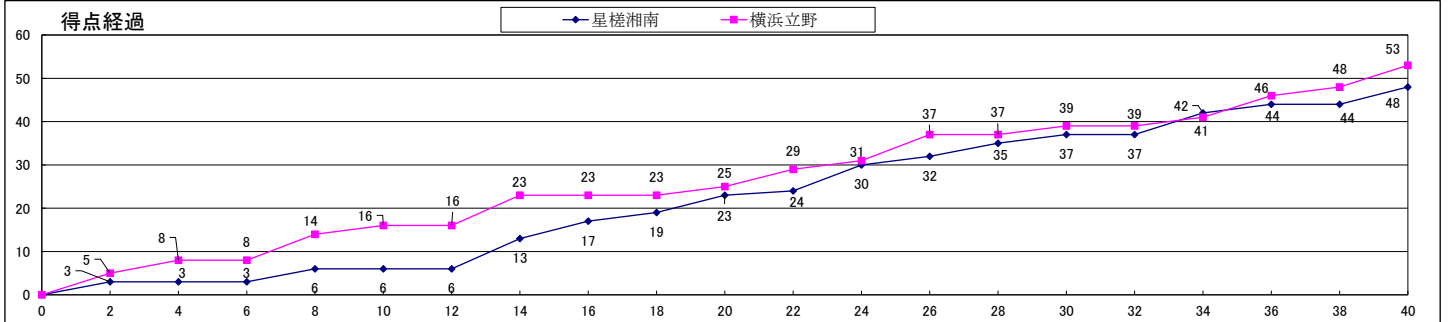

試合No.	M1	大会名	令和6年度神奈川県高等学校バスケットボール新人大会														
		期 日	令和7年1月19日(日)				会 場				カルッツかわさき						
女子決勝	CC	藤本 梨紗				U1	佐々木 寛子				U2	金廣 萌美					
	チーム名						Q1	Q2	Q3	Q4	OT1	OT2	Final Score				
	星槎湘南						6	17	14	11			48				
	横浜立野						16	9	14	14			53				

星槎湘南

氏 名	NO	得点	3PTS			2PTS			FT			REBOUNDS		AS	ST	BS	TO	F
			成功	試投	AVG.	成功	試投	AVG.	成功	試投	AVG.	OR	DR					
牧野 七海	11																	
滝口 日陽	12																	
浅見 瑚琳	14																	
牧野 柚	15																	
小暮 美玖	16																	
橋岡 翠(CAP)	*18	13	0	0	0%	6	19	32%	1	2	50%	3	8	0	1	0	0	1
青木 陽愛	*23	5	0	2	0%	2	5	40%	1	1	100%	0	2	1	1	0	1	1
小林 楓梨	*24	5	1	6	17%	1	1	100%	0	0		0	1	5	0	0	0	2
天間 遥	*27	2	0	0	0%	1	2	50%	0	0		0	3	0	0	0	1	4
木村 彩陽	28	6	0	3	0%	3	7	43%	0	0		0	3	1	0	0	2	0
安藤 乃ノ葉	30																	
天田 心優	31																	
相上 輪央	52																	
梅田 こころ	*55	17	1	2	50%	6	12	50%	2	3	67%	3	2	0	1	1	1	1
小曾根 沙都	75																	
コーチ 原田 学																		
合 計		48	2	13	15%	19	46	41%	4	6	67%	6	19	7	3	1	5	9

横浜立野

氏 名	NO	得点	3PTS			2PTS			FT			REBOUNDS		AS	ST	BS	TO	F
			成功	試投	AVG.	成功	試投	AVG.	成功	試投	AVG.	OR	DR					
北角 音和	*4	23	1	1	100%	9	16	56%	2	5	40%	0	3	2	1	1	3	0
竹下 朝陽	5																	
中川 咲紀	*6	15	0	0	0%	6	12	50%	3	3	100%	0	3	0	1	0	3	0
長谷部 弥沙	*7	3	1	8	13%	0	0	0%	0	0		0	6	0	3	1	1	1
山口 心海	8																	
岸野 迪佳	9																	
吉川 優音	10																	
上野 愛	11																	
佐々木 萌愛	*12	12	1	1	100%	4	14	29%	1	4	25%	0	4	0	0	0	0	3
柏木 なぎさ	13	0	0	0	0%	0	0	0%	0	0		1	0	0	0	0	0	0
赤星 妃花	14																	
横川 光織	15																	
清水 陽菜	16																	
大石 遥	*18	0	0	0	0%	0	2	0%	0	0		4	0	0	0	0	0	3
コーチ 石川 一洋																		
合 計		53	3	10	30%	19	44	43%	6	12	50%	5	16	2	5	2	7	7

1Q 両者共にマンツーマンでスタート。星槎国際はサイズを生かしインサイド中心に攻撃をしかける。対して横浜立野は#7の3ptsを皮切りに、#4,#12の一对一で確実に点数を伸ばしていく。星槎国際は#55が躍動し点数を重ねる。星槎国際6-16横浜立野で1Q終了。

2Q 横浜立野は引き続き一对一を中心に攻撃をしかけるが、星槎国際も対応する。オンボールスクリーンでチャンスを作り、また、#55,24のアウトサイドからの攻撃で得点に成功。残り1分半、横浜立野の一对一を粘り強く守り、速攻に成功し2点差まで詰め寄る。ここで横浜立野がタイムアウト。一進一退の攻防が続き、星槎国際23-25横浜立野で前半終了。

3Q 星槎国際は#18,#24のスクリーンを使った2対2からチャンスを作り、#18がインサイドで得点を重ねる。ポストアップやリバウンドと幅広く点数を稼ぎチームに勢いをつけさせる。横浜立野は#6もアウトサイドから積極的にドライブから得点に成功。また、#18が継続してクリアアウトを作り続けることで、アウトサイドからのドライブに貢献した。星槎国際37-39横浜立野で3Q終了。

4Q 優勝がかかった最終クォーター、両者譲らない戦いが続く。ラスト7分星槎国際#7がドライブからバスケットカウントに成功し、この試合初めて星槎国際が逆転に成功。そのまま#18がインサイドで点数を重ねるが、横浜立野も#12,#6の一对一で粘り強く得点をする。そして横浜立野は疲労のたまる中#4が気持ちの強い一对一で連続してジャンプシュートに成功し勝利を一気に引き寄せる。星槎国際もプレスディフェンスで最後の力を振り絞る。しかし最後には横浜立野#4が勝負を決める3ptsを決め星槎国際48-53で横浜立野が優勝を飾った。