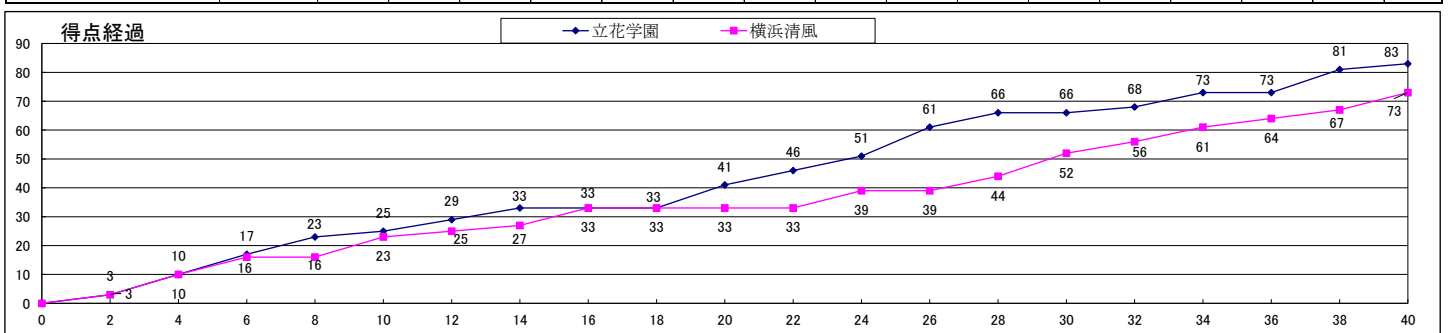

試合No.	A2	大会名	令和6年度神奈川県高等学校バスケットボール新人大会									
		期 日	令和7年1月19日(日)				会 場	カルッツかわさき				
男子準決勝	CC	青木 太一			U1	風間 吉則			U2	三浦 弘義		
		チーム名				Q1	Q2	Q3	Q4	OT1	OT2	Final Score
		立花学園				25	16	25	17			83
		横浜清風				23	10	19	21			73

立花学園

氏 名	NO	得点	3PTS			2PTS			FT			REBOUNDS		AS	ST	BS	TO	F
			成功	試投	AVG.	成功	試投	AVG.	成功	試投	AVG.	OR	DR					
横場 奏太	4	0	0	1	0%	0	0		0	0		0	0	0	1	0	0	0
関口 幹汰	5																	
山崎 瑛登	*6	9	3	10	30%	0	4	0%	0	0		1	2	0	2	0	0	1
三井 暖大(CAP)	*7	34	4	14	29%	11	20	55%	0	0		2	5	3	0	1	1	1
鈴木 聖永	8	2	0	0		1	2	50%	0	2	0%	3	5	0	0	0	0	0
高橋 涼成	*9	14	3	7	43%	0	2	0%	5	7	71%	1	3	4	2	0	0	1
小泉 大智	10	0	0	0		0	0		0	0		0	0	0	0	0	0	1
佐伯 陽	*11	6	0	1	0%	3	4	75%	0	1	0%	3	3	0	0	0	0	2
佐藤 心	12																	
松宮 拓真	*13	8	0	0		4	5	80%	0	0		6	3	0	0	2	0	0
林 佑太	14	10	2	5	40%	0	2	0%	4	4	100%	2	0	0	0	1	2	1
若林 虎太郎	15																	
幸田 拓真	16																	
劔持 陽大	17																	
藤澤 大知	18																	
コーチ 越智 淳																		
合 計		83	12	38	32%	19	39	49%	9	14	64%	18	21	7	5	4	3	7

横浜清風

氏 名	NO	得点	3PTS			2PTS			FT			REBOUNDS		AS	ST	BS	TO	F
			成功	試投	AVG.	成功	試投	AVG.	成功	試投	AVG.	OR	DR					
佐藤 隼高	1	3	0	1	0%	1	1	100%	1	1	100%	0	2	5	0	0	0	2
森 勇翔	*2	28	6	11	55%	5	10	50%	0	0		0	4	1	0	0	2	0
仲本 明翔	7	2	0	0		1	2	50%	0	0		1	1	3	0	0	0	2
渡辺 堪太	10																	
大島 悠斗	*12	8	0	2	0%	4	5	80%	0	0		6	2	2	0	0	0	5
森岡 優	15																	
荒井 大樹	*19	14	2	13	15%	4	10	40%	0	3	0%	6	8	2	0	0	2	2
立野 拓海	27																	
水野 優	28																	
田口 総一郎	31																	
青池 竜也	*35	18	4	11	36%	3	12	25%	0	0		1	3	3	0	1	1	1
石川 翔梧	44																	
安西 楓	88																	
野口 裕太	99																	
矢野 蒼真	*00	0	0	2	0%	0	2	0%	0	0		3	2	0	1	1	1	2
コーチ 三宅 学																		
合 計		73	12	40	30%	18	42	43%	1	4	25%	17	22	16	1	2	6	14

1Q 両チームマンツーマンでスタート。横浜清風は#35の3PTS、立花学園は#7の3PTSで得点が始まる。その後お互いにテンポ良く攻撃をするが、立花学園がピック&ロールからズレを作り得点していきリードする展開となる。残り2分横浜清風がタイムアウトを取り、横浜清風がリバウンドルーズから得点する場面が増え始めたところで1Q終了。立花学園25-23横浜清風

2Q 1Q同様に両チームマンツーマンでスタート。立花学園は#13がリバウンドを拾い、#7がペイントアタックからバスケットカウントで得点していく。横浜清風は#1がペイントアタックから合わせのプレーで対抗する。残り4分横浜清風#2が高確率でジャンプシュートを決め同点に追いつく。その後、シュートの入らない時間帯が続くが、残り1分の所で立花学園#14の3PTS、#7のジャンプシュート、3PTSと連続で得点し立花学園がリードで2Q終了。立花学園41-33横浜清風

3Q 立花学園が開始早々に#6の3PTSが決まり、11点差となりスタートした。お互い前半同様にマンツーマンでスタート。横浜清風は2Qと合わせ7分近く得点が入らの時間が続くが、#2が3PTSを決め、流れを掴みたいが、立花学園の勢いが止まらず、点差を縮めることができない。残り6分横浜清風がゾーンディフェンスにする。対する立花学園を上手くギャップ付き得点しリードを広げる。残り1分横浜清風#2が3PTSを決め流れを作り3Q終了。立花学園66-52横浜清風

4Q 両チームマンツーマンでスタート。お互い激しい攻防が続き、得点を重ねていく。立花学園#7のローポストからのジャンプシュートが高確率で決まり、点差が変わらない。横浜清風は#2、#35、#19の3PTSで追い上げにかかるが、立花学園#7、#9の得点が止まらずリードを広げる。最後に猛追を見せた横浜清風だったが、立花学園が激しい攻防を制し4Q終了。立花学園83-73横浜清風