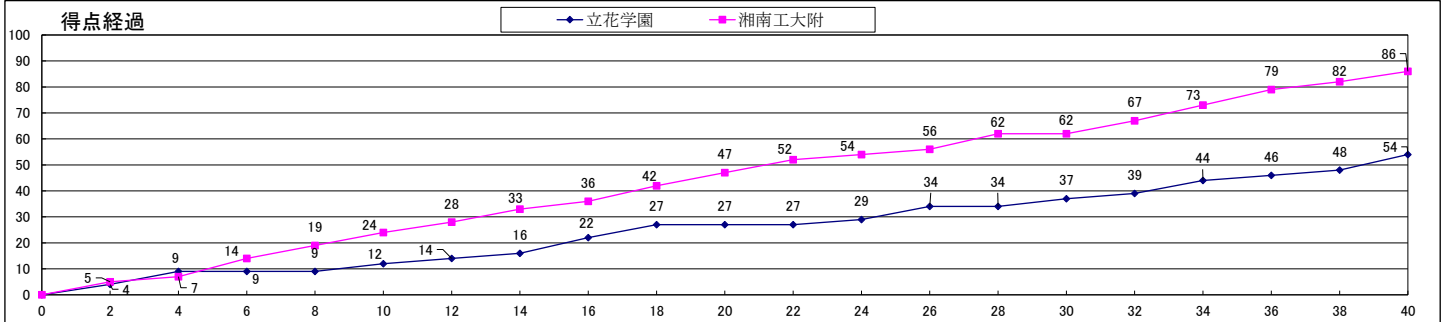

試合No.	M2	大会名	令和6年度神奈川県高等学校バスケットボール新人大会													
		期 日	令和7年1月19日(日)				会 場			カルッツかわさき						
男子決勝	CC	三角 峻			U1			下島 拓			U2			高野 教		
		チーム名						Q1	Q2	Q3	Q4	OT1	OT2	Final Score		
		立花学園						12	15	10	17			54		
		湘南工大附						24	23	15	24			86		

立花学園

氏 名	NO	得点	3PTS			2PTS			FT			REBOUNDS		AS	ST	BS	TO	F
			成功	試投	AVG.	成功	試投	AVG.	成功	試投	AVG.	OR	DR					
横場 奏太	4	2	0	0		1	2	50%	0	0		1	1	0	0	0	0	0
関口 幹汰	5																	
山崎 瑛登	*6	3	1	8	13%	0	0		0	0		1	4	1	1	0	1	0
三井 暖大(CAP)	*7	17	1	6	17%	7	16	44%	0	0		1	3	1	0	0	3	1
鈴木 聖永	8	5	0	3	0%	2	3	67%	1	2	50%	2	2	0	2	0	0	2
高橋 涼成	*9	11	0	4	0%	4	7	57%	3	5	60%	5	3	1	4	1	8	1
小泉 大智	10	0	0	0		0	0		0	0		0	0	0	0	0	2	1
佐伯 陽	*11	4	0	1	0%	1	4	25%	2	2	100%	0	7	1	0	1	2	2
佐藤 心	12																	
松宮 拓真	*13	2	0	1	0%	1	1	100%	0	0		0	1	0	0	1	2	3
林 佑太	14	7	0	1	0%	2	4	50%	3	4	75%	0	1	0	0	0	3	0
若林 虎太郎	15																	
幸田 拓真	16	0	0	0		0	0		0	0		0	0	1	0	0	0	0
劔持 陽大	17	3	0	3	0%	1	1	100%	1	2	50%	0	1	1	2	0	1	0
藤澤 大知	18																	
コーチ 越智 淳																		
合 計		54	2	27	7%	19	38	50%	10	15	67%	10	23	6	9	3	22	10

湘南工大附

氏 名	NO	得点	3PTS			2PTS			FT			REBOUNDS		AS	ST	BS	TO	F
			成功	試投	AVG.	成功	試投	AVG.	成功	試投	AVG.	OR	DR					
石川 葵	*4	5	0	0		2	7	29%	1	1	100%	2	2	2	0	0	0	2
山田 哉登	*5	19	4	6	67%	3	5	60%	1	2	50%	1	5	0	1	0	0	1
楠原 史悠	6	2	0	4	0%	1	1	100%	0	0		1	0	1	1	0	0	1
青木 和るつおべ	7	9	1	5	20%	3	8	38%	0	2	0%	0	7	1	4	1	2	1
脇 明佑斗	8	10	2	2	100%	2	5	40%	0	0		3	1	1	0	0	1	0
鎌田 倅明	*9	4	0	0		1	3	33%	2	2	100%	0	0	0	1	0	2	2
伊藤 瑠飛	10	3	1	2	50%	0	0		0	0		0	0	0	0	0	0	0
小椎尾 賢太	11	7	0	2	0%	1	1	100%	5	6	83%	2	2	0	1	1	1	3
鷗巣 晴士	12	4	0	1	0%	2	6	33%	0	0		0	1	2	4	0	0	3
福本 燿	*13	4	0	0		2	2	100%	0	0		0	4	2	2	0	1	3
櫻原 咲哉	14	0	0	0		0	0		0	0		0	0	0	0	1	0	1
稲葉 大翔	15	0	0	1	0%	0	2	0%	0	0		0	0	0	0	0	0	0
成田 代治朗	16	0	0	1	0%	0	0		0	0		0	0	0	0	0	0	0
清水 菊乃介	17	8	0	0		4	9	44%	0	0		6	2	0	1	0	0	1
森 慧斗	*18	11	1	1	100%	4	6	67%	0	0		1	3	3	3	0	2	2
コーチ 今野 雄三																		
合 計		86	9	25	36%	25	55	45%	9	13	69%	16	27	12	18	3	9	20

1Q 立花学園はゾーン、湘南工大附はマンツーマンでスタート。開始早々、立花学園#9を起点にオフェンスを組み立て、#7や#11の得点を引き出す。対する湘南工大附は#5が豊富な得点バリエーションを見せ、中外限らず得点していく。湘南工大附のディフェンスがオールコートに変化してから立花学園はターンオーバーが多くなり、得点が止まる。湘南工大附は#7の苦しい態勢のレイアップも決めきり、24-12で1Q終了。

2Q このQ、立花学園は#7のピックを起点にするが連続得点には至らず、逆に湘南工大附は#5が3ptsやゴール下など得点を重ねていく。なんとかしたい立花学園は#9がFTやゴール下で粘りを見せ、食らい付く。しかし湘南工大附はゾーンプレスでターンオーバーを誘発する。しかしリードが開き、47-27で前半終了。

3Q このQも先制は湘南工大附で、#4のバスケットカウントや#18のレイアップなどで点差を広げる。立花学園は一人一人がボールを持つ時間が長くなり、良いオフェンスが繰り出せないが、#7が気を吐きドライブやアウトサイドシュートを打つがなかなか打開につながらない。タイムアウト後、立花学園#6の3pts、#7のミドルなどで得点する。湘南工大附はバックアップメンバーの活躍もあり、62-37で3Q終了。

4Q 両チーム、バックアップメンバーの頑張りが光り、湘南工大附は#8や#7が躍動し、シュートを決める。立花学園は#17や#14がディフェンスを頑張り、スタートへバトンをつなぐ。両チーム、ダブルヘッダーの疲労はあったが、圧力の強いディフェンスから点差を広げた湘南工大附が86-54で優勝を飾った。