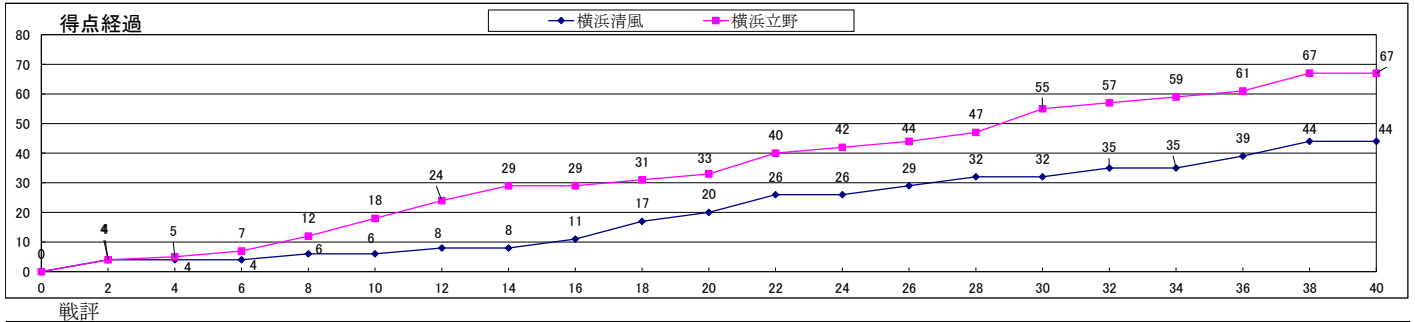

試合No.	B1	大会名	令和6年度神奈川県高等学校バスケットボール新人大会							
		期 日	令和7年1月19日(日)			会 場	カルッツかわさき			
女子準決勝	CC	茂泉 圭治	U1	鈴木 幸恵			U2	関野 翔太		
	チーム名			Q1	Q2	Q3	Q4	OT1	OT2	Final Score
	横浜清風			6	14	12	12			44
横浜立野			18	15	22	12			67	

横浜清風

氏 名	NO	得点	3PTS			2PTS			FT			REBOUNDS		AS	ST	BS	TO	F
			成功	試投	AVG.	成功	試投	AVG.	成功	試投	AVG.	OR	DR					
麻生 暖音	4																	
津久井 月渚	5	6	2	3	67%	0	0		0	0		0	3	1	0	2	3	0
小島 留奈	*6	19	2	4	50%	6	13	46%	1	1	100%	1	1	0	1	0	5	2
牟田 風	*7	11	1	9	11%	2	7	29%	4	6	67%	0	2	3	3	0	5	2
佐藤 のぞみ	*8	6	0	0		3	6	50%	0	0		3	7	1	0	0	0	1
成田 風美	9	0	0	0		0	1	0%	0	0		0	0	0	0	0	1	0
佐野 紗羽	10	0	0	1	0%	0	0		0	0		0	0	0	0	0	0	0
山本 心菜	11	0	0	0		0	1	0%	0	0		0	0	0	0	0	0	0
佐野 いぶき	12	0	0	0		0	0		0	0		1	0	0	0	0	1	0
池野 彩李心	13																	
片岡 日香里	*14	0	0	0		0	3	0%	0	0		1	0	1	1	0	2	1
原 莉音	*15	2	0	2	0%	1	3	33%	0	0		1	2	0	1	0	4	2
三輪 美咲	16																	
草道 梨子	17	0	0	0		0	0		0	0		0	0	0	0	0	0	0
コーチ 岸 涼太																		
合 計		44	5	19	26%	12	34	35%	5	7	71%	7	15	6	6	2	21	8

横浜立野

氏 名	NO	得点	3PTS			2PTS			FT			REBOUNDS		AS	ST	BS	TO	F
			成功	試投	AVG.	成功	試投	AVG.	成功	試投	AVG.	OR	DR					
北角 音和	*4	14	1	3	33%	4	12	33%	3	4	75%	7	2	5	1	0	1	0
竹下 朝陽	5	3	1	2	50%	0	0		0	0		0	0	0	0	0	0	0
中川 咲紀	*6	8	1	3	33%	2	7	29%	1	2	50%	4	3	4	0	0	2	2
長谷部 弥沙	*7	18	6	15	40%	0	0		0	0		0	3	2	2	0	2	2
山口 心海	8																	
岸野 迪佳	9	0	0	0		0	0		0	0		0	1	0	1	0	3	1
吉川 優音	10	0	0	1	0%	0	0		0	0		0	0	0	0	0	0	0
上野 愛	11	0	0	0		0	0		0	0		0	0	0	0	1	0	0
佐々木 萌愛	*12	12	2	3	67%	3	10	30%	0	0		0	4	4	3	0	3	2
柏木 なぎさ	13	2	0	1	0%	1	1	100%	0	0		1	1	0	0	0	1	0
赤星 妃花	14	0	0	0		0	0		0	0		0	0	0	0	1	0	1
横川 光織	15																	
清水 陽菜	16																	
大石 遥	*18	10	0	0		5	8	63%	0	0		2	3	0	1	0	0	0
コーチ 石川 一洋																		
合 計		67	11	28	39%	15	38	39%	4	6	67%	14	17	15	8	2	12	8

戦評

1Q 清風、立野ともにマンツーマンディフェンスでスタート。両チームともに積極的に1on1を仕掛けるが、なかなか得点できない時間が続く。立野 #12、#13が落ち着いてジャンプシュートを決めると徐々に流れを掴み始める。残り3分21秒6-9で清風タイムアウト。その後も立野は速いパス展開から #12 #6が3ptsを決め、6-18立野リードで1Q終了。

2Q 開始早々、立野 #7が3ptsを決め、さらに点差をつける。その後も立野 #12、#7が連続で3ptsを決め、立野が一気に試合の流れを掴む。清風は果敢にドライブを仕掛けるも中々得点に結びつかない。その後、清風は激しいディフェンスからミスを誘い、#7の3pts、#6のバスケットカウントでなんとか食らい付く。しかし立野が冷静なパス回しから着実に点を重ね、20-33立野リードで2Q終了。

3Q 清風 #15がパスカットからのレイアップシュートで先制。立野もすかさず #18のゴール下、#7の3ptsで得点する。清風は #8が連続で得点を重ねるも、立野も確実に取り返し、なかなか点差が縮まらない。清風は積極的に3ptsを狙うが、上手く攻めきれず、たまたまタイムアウト。タイムアウト後、清風は #5が3ptsを決めるも、立野 #7、#4も連続で3ptsを決め返し32-55立野リードで3Q終了。

4Q 立野は素早いパス回しからフリーを作り、確実に得点。清風も #6の3ptsで得点するもミスが続き、ゴールまで攻めきれない。残り6分06秒35-59清風がタイムアウト。その後、清風はオフェンスリバウンドやルーズボールで粘りを見せる。さらに清風は #7を起点にファールを誘い、フリースローで得点する。しかし立野も確率良く3ptsを決め、終始流れを渡さない。44-67で立野が勝利し、決勝へと駒を進めた。