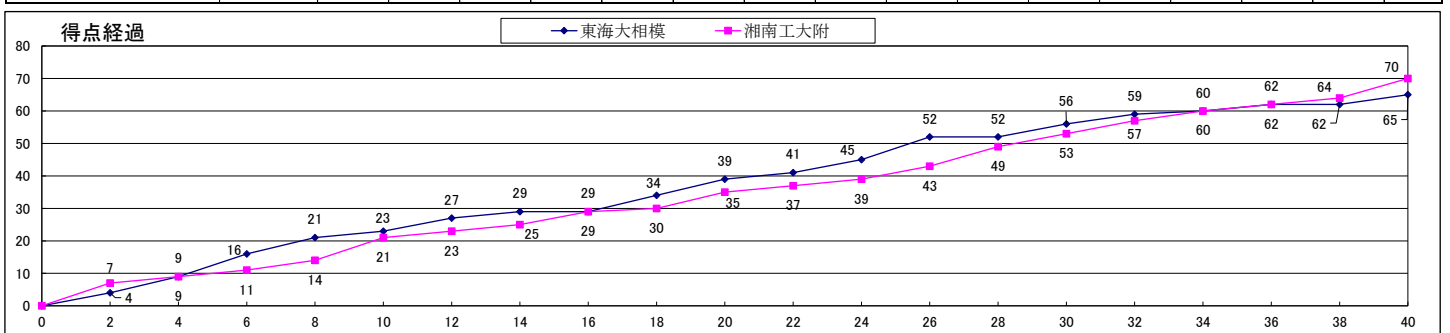

試合No.	B2	大会名	令和6年度神奈川県高等学校バスケットボール新人大会																
		期 日	令和7年1月19日(日)					会 場	カルッツかわさき										
男子準決勝	CC	板谷 修平			U1	本間 竜也			U2	阿部 一博									
	チーム名					Q1	Q2	Q3	Q4	OT1	OT2	Final Score							
	東海大相模					23	16	17	9			65							
	湘南工大附					21	14	18	17			70							

東海大相模

氏 名	NO	得点	3PTS			2PTS			FT			REBOUNDS		AS	ST	BS	TO	F
			成功	試投	AVG.	成功	試投	AVG.	成功	試投	AVG.	OR	DR					
西村 奏翔(CAP)	* 4	10	0	1	0%	3	9	33%	4	4	100%	1	2	1	0	0	1	3
ジェイコブス 大	* 5	9	0	0		4	9	44%	1	3	33%	5	11	2	1	0	1	2
志水 耀	* 6	5	0	0		2	9	22%	1	2	50%	7	5	2	0	4	2	2
高島 舜弥	* 7	17	2	13	15%	4	13	31%	3	4	75%	2	4	2	2	1	3	1
黒崎 亮志	* 8	11	3	10	30%	0	1	0%	2	2	100%	0	3	2	4	1	2	2
平川 恭佑	9	6	0	0		3	3	100%	0	0		0	1	0	0	0	1	2
橋本 光石	10																	
鈴木 郁武	11	7	1	8	13%	1	3	33%	2	2	100%	0	1	1	4	0	1	3
中津海 裕大	12																	
井上 瑠唯	13																	
平井 謙太	14																	
射越 仁之介	15																	
今井 健斗	16																	
松浦 春樹	17																	
室井 大和	18																	
コーチ 原田 政和																		
合 計		65	6	32	19%	17	47	36%	13	17	76%	15	27	10	11	6	11	15

湘南工大附

氏 名	NO	得点	3PTS			2PTS			FT			REBOUNDS		AS	ST	BS	TO	F
			成功	試投	AVG.	成功	試投	AVG.	成功	試投	AVG.	OR	DR					
石川 葵	* 4	5	0	2	0%	2	9	22%	1	2	50%	5	3	2	1	0	3	5
山田 哉登	* 5	27	5	9	56%	5	14	36%	2	6	33%	4	11	0	0	0	2	3
楠原 史悠	6	7	1	4	25%	2	7	29%	0	2	0%	2	2	1	0	0	2	4
青木 和るつおべ	7	3	1	1	100%	0	0		0	0		1	0	0	0	1	1	0
脇 明佑斗	8																	
鎌田 倅明	* 9	15	1	2	50%	6	9	67%	0	0		0	4	5	1	0	4	2
伊藤 瑠飛	10																	
小椎尾 賢太	11	6	0	0		3	4	75%	0	0		0	1	0	0	0	0	1
鴫巢 晴士	12	0	0	0		0	0		0	0		0	0	0	0	0	0	0
福本 耀	* 13	6	0	4	0%	3	8	38%	0	1	0%	1	4	0	3	0	2	1
櫻原 咲哉	14																	
稲葉 大翔	15																	
成田 代治朗	16																	
清水 菊乃介	17																	
森 慧斗	* 18	1	0	0		0	2	0%	1	2	50%	0	1	0	0	0	1	3
コーチ 今野 雄三																		
合 計		70	8	22	36%	21	53	40%	4	13	31%	13	26	8	5	1	15	19

1Q 両チームともにマンツーマンディフェンスでスタート。湘南工大附はインサイドを中心に攻撃を組み立てる、東海大相模もインサイドを中心に攻撃を展開。東海大相模 #7 が落ち着いてアウトサイドシュートを決める、湘南工大附も #5、#9 の3pts が決まり両チーム譲らない攻防が続く。23-21 東海大相模がリードで1Q 終了。

2Q 1Q 同様に一進一退の攻防が続く。東海大相模がリバウンドからの速い展開で得点を重ねる。湘南工大附は #6 #9 果敢にドライブを仕掛け得点を重ねる。その後も両チーム共に譲らない展開が続く。東海大相模 #7 がシュートファールを誘い、流れが行きかけた所で、残り1分52秒湘南工大附がタイムアウトを請求。タイムアウト後も試合展開は変わらず、39-35 東海大相模リードで2Q 終了。

3Q 後半も両チームともにマンツーマンディフェンスでスタート。東海大相模 #5 #6 のハイローで得点する。湘南工大附は #9 #5 のピック&ロールで得点する。両チームパスミスがあり流れを掴めない、我慢の時間帯が続く。東海大相模 #7 のドライブ、3pts で得点し徐々に流れをつかむ。湘南工大附は #9 #5 のシュートで離されぬ。湘南工大附はファールがかさみフリースローを与え、56-53 東海大相模リードで3Q 終了。

4Q 東海大相模は細かいミスで我慢の時間帯が続き、一方湘南工大附は #5 の3pts を決め同点に追いつく。両チーム譲らない攻防が続く。東海大相模は #7 を中心に攻撃を展開、湘南工大附は #11 のアウトサイドシュートでのこり2分26秒2点リード。終始一進一退の攻防が続く、会場を沸かせた。70-65 で湘南工大附が勝利し、決勝へと駒を進めた。