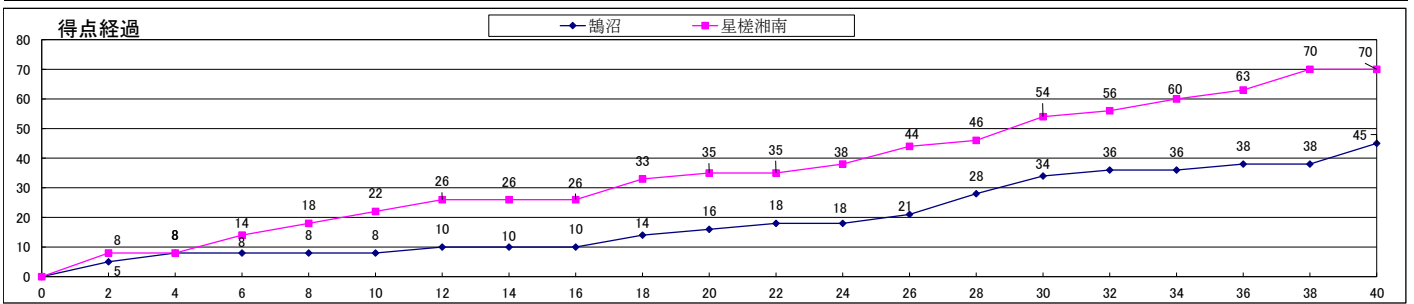

試合No.	A1	大会名	令和6年度神奈川県高等学校バスケットボール新人大会							
		期 日	令和7年1月19日(日)			会 場		カルッツかわさき		
女子準決勝	CC	飯田 はるか	U1	飯塚 貴行			U2	佐々木 琴美		
	チ-ム名			Q1	Q2	Q3	Q4	OT1	OT2	Final Score
	鶴沼			8	8	18	11			45
星槎湘南			22	13	19	16			70	

鶴沼

氏 名	NO	得点	3PTS			2PTS			FT			REBOUNDS		AS	ST	BS	TO	F
			成功	試投	AVG.	成功	試投	AVG.	成功	試投	AVG.	OR	DR					
三浦 仁胡	* 4	10	0	9	0%	3	8	38%	4	6	67%	0	1	0	4	0	2	2
廣瀬 優菜	5	0	0	0		0	0		0	0		0	1	0	0	0	0	0
出口 藍里	6																	
古田 育愛	* 7	0	0	4	0%	0	2	0%	0	0		0	3	0	0	0	0	1
阿部 小雪	8																	
榎 栞理	9																	
白濱 紗菜	* 10	1	0	1	0%	0	3	0%	1	2	50%	2	2	0	0	0	1	5
小林 愛音	11																	
野澤 凜音	12																	
田中 夏鈴	13	6	0	0		3	4	75%	0	0		2	6	0	0	0	0	2
田村 心	14																	
渡辺 陽莉	* 15	0	0	0		0	2	0%	0	0		5	0	0	2	1	0	4
飯田 葉奈	16	0	0	0		0	0		0	0		0	0	0	0	0	0	0
大矢 夏音(CAP)	* 17	28	1	5	20%	9	31	29%	7	9	78%	2	3	0	5	2	1	3
黒岩 瀬夏	18																	
コーチ 細木 美和子																		
合 計		45	1	19	5%	15	50	30%	12	17	71%	11	16	0	11	3	4	17

星槎湘南

氏 名	NO	得点	3PTS			2PTS			FT			REBOUNDS		AS	ST	BS	TO	F
			成功	試投	AVG.	成功	試投	AVG.	成功	試投	AVG.	OR	DR					
牧野 七海	11																	
滝口 日陽	12	0	0	0		0	0		0	0		0	0	0	0	0	2	2
浅見 瑚琳	14	3	1	1	100%	0	0		0	2	0%	0	0	0	1	0	0	0
牧野 柚	15	0	0	0		0	0		0	0		0	0	0	0	0	0	0
小暮 美玖	16																	
橋岡 翠(CAP)	* 18	15	0	1	0%	6	11	55%	3	4	75%	4	14	5	2	3	3	2
青木 陽愛	* 23	15	1	3	33%	6	10	60%	0	0		0	3	2	0	0	0	0
小林 楓梨	* 24	4	0	1	0%	2	4	50%	0	0		0	5	5	1	0	6	1
天間 遥	* 27	15	0	0		4	12	33%	7	9	78%	5	9	2	1	0	2	2
木村 彩陽	28	2	0	0		1	3	33%	0	0		0	0	1	0	0	0	2
安藤 乃ノ葉	30																	
天田 心優	31																	
相上 輪央	52	0	0	0		0	0		0	0		0	0	0	0	1	0	0
梅田 こころ	* 55	16	0	0		8	14	57%	0	1	0%	4	5	1	0	0	3	3
小曾根 沙都	75																	
コーチ 原田 学																		
合 計		70	2	6	33%	27	54	50%	10	16	63%	13	36	16	5	4	16	12

戦評

1Q 両者マンツーマンディフェンスでスタート。試合開始早々、鶴沼#17がドライブで先制する。対する星槎湘南は高さとパスを生かし対抗する。残り7:30時点で7-8、星槎湘南がリードというアップテンポなゲーム展開となる。その後、星槎湘南はポストを中心に攻め、鶴沼のファウルを誘う。鶴沼はチームファウルが4個となり、思うようにディフェンスができない。星槎湘南がこのまま高さを生かした攻撃で主導権を握り、残り2:37、星槎湘南リードで鶴沼のタイムアウト。このまま流れは星槎湘南のまま8-22星槎湘南リードで2Qへ。

2Q 両チーム、スターティングメンバーで2Qスタート。鶴沼の1on1と星槎湘南の高さの勝負が続く。お互い2点得点し、残り8:05で鶴沼が最初に前半2つ目のタイムアウトを要求。以降は両者守備に徹し、お互い得点を許さない。残り3:40から徐々に試合が動く。鶴沼は#4の1on1やPnR、星槎湘南はポストと速攻で攻め立てる。しかし、攻守ともにペイント内を制する星槎湘南が徐々に鶴沼を引き離し、16-35星槎湘南がリードを広げ2Q終了。

3Q 後半追いつきたい鶴沼は#4,17を中心に積極的に仕掛ける。星槎湘南も1on1を仕掛けるが、後半序盤は互いに得点が伸びない。しかし、5:00経過頃から高さリバウンドで優る星槎湘南が徐々にリードを広げる展開となり、星槎湘南#18のバスケットカウントで鶴沼がタイムアウト。その後、鶴沼#17が果敢に攻めて押し返すが、点差は縮まらず34-55、星槎湘南リードで最終クォーターへ。

4Q 鶴沼はディフェンスの強度を上げるが、星槎湘南のペースは依然変わらない。残り7:06、36-58星槎湘南リードで鶴沼がタイムアウトを要求。中盤、星槎湘南の速攻やリバウンドが目立つようになる。鶴沼は#17の1on1や3ptsを積極的に狙うが、なかなか決まらない。残り2:04、38-68星槎湘南リードで星槎湘南のタイムアウト。タイムアウト後も、星槎湘南が主導権を握ったまま、45-70で星槎湘南が決勝進出を決めた。