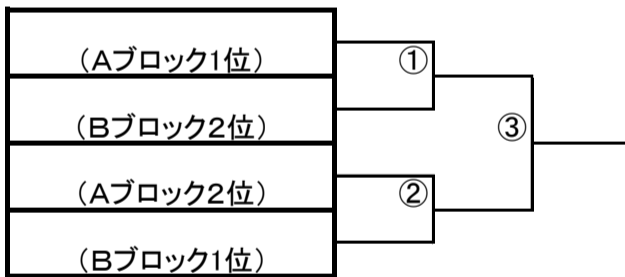

神奈川県大学バスケットボール競技会 第1回 春季大会 組み合わせ表

男子1部	神大	東海	関東	桐蔭	横国	横市	防衛	勝	負	勝ち点	順位
神奈川大学											
東海大学											
関東学院大学											
桐蔭横浜大学											
横浜国立大学											
横浜市立大学											
防衛大学校											

男子2部	聖マ	北里	福祉	鶴見	神歯	調布	勝	負	勝ち点	順位
聖マリアンナ医科大学										
北里大学										
国際医療福祉大学										
鶴見大学										
神奈川歯科大学										
田園調布学園大学										

女子1部	松蔭	桐蔭	関東	神大	東海	横市	勝	負	勝ち点	順位
松蔭大学										
桐蔭横浜大学										
関東学院大学										
神奈川大学										
東海大学										
横浜市立大学										

女子2部Aブロック	鎌倉	相模	鶴見	英和	勝	負	勝ち点	順位
鎌倉女子大学								
相模女子大学								
鶴見大学								
東洋英和女学院大学								

女子2部Bブロック	北里	福祉	防衛	調布	勝	負け	勝ち点	順位
北里大学								
国際医療福祉大学								
防衛大学校								
田園調布学園大学								

●決勝トーナメント