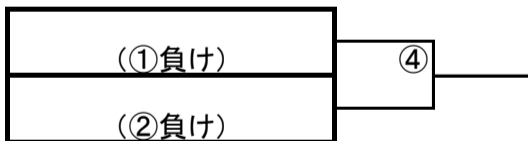

神奈川県大学バスケットボール競技会 第1回 春季大会 組み合わせ表

男子1部	神大	東海	関東	桐蔭	横国	横市	防衛	勝	負	勝ち点	順位
神奈川大学											
東海大学											
関東学院大学											
桐蔭横浜大学											
横浜国立大学											
横浜市立大学											
防衛大学校											

男子2部	聖マ	北里	福祉	鶴見	神歯	調布	勝	負	勝ち点	順位
聖マリアンナ医科大学										
北里大学										
国際医療福祉大学										
鶴見大学										
神奈川歯科大学										
田園調布学園大学										

女子1部	松蔭	桐蔭	関東	神大	東海	横市	勝	負	勝ち点	順位
松蔭大学										
桐蔭横浜大学										
関東学院大学										
神奈川大学										
東海大学										
横浜市立大学										

女子2部Aブロック	鎌倉	相模	鶴見	英和	勝	負	勝ち点	順位
鎌倉女子大学								
相模女子大学								
鶴見大学								
東洋英和女学院大学								

女子2部Bブロック	北里	福祉	防衛	調布	勝	負け	勝ち点	順位
北里大学								
国際医療福祉大学								
防衛大学校								
田園調布学園大学								

●決勝トーナメント

●3-4位決定戦

●5-8位決定トーナメント

●7-8位決定戦