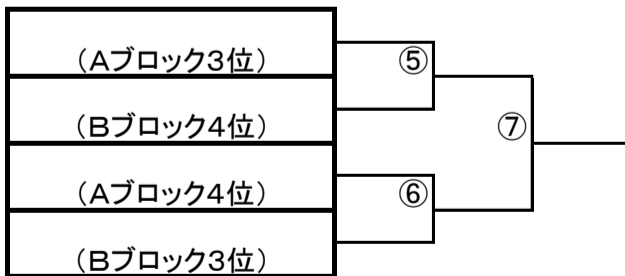

女子2部Bブロック	北里	福祉	防衛	調布	勝	負け	勝ち点	順位
北里大学								
国際医療福祉大学								
防衛大学校								
田園調布学園大学								

●決勝トーナメント

●3-4位決定戦

●5-8位決定トーナメント

●7-8位決定戦