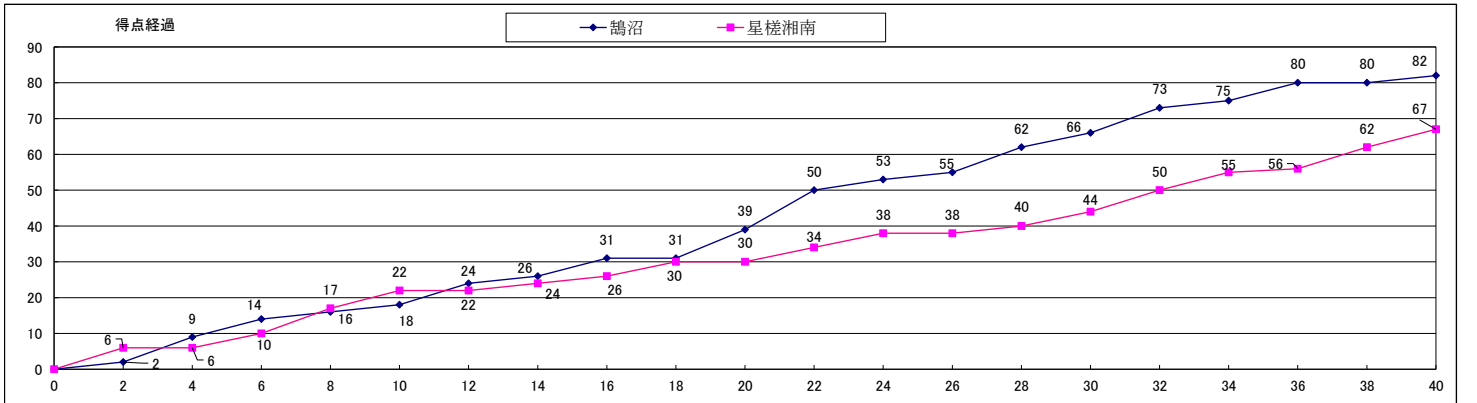

試合No.	M3	大会名	第62回神奈川県高等学校総合体育大会バスケットボール競技 兼 令和6年度全国高等学校総合体育大会バスケットボール競技神奈川県予選 兼 第77回全国高等学校バスケットボール選手権大会神奈川県予選													
		期 日	令和6年6月23日(日)				会 場				トッケイセキュリティ平塚総合体育館					
決勝リーグ		CC	藤本 梨紗				U1	浅見 好美				U2	栗原 萌音			
		チーム名						1Q	2Q	3Q	4Q	OT1	OT2	合 計		
		鶴沼						18	21	27	16			82		
		星槎湘南						22	8	14	23			67		

鶴沼

氏 名	NO	得点	3P			2P			フリースロー			リバウンド		A	ST	BS	TO	F
			成功	試投	AVG.	成功	試投	AVG.	成功	試投	AVG.	オフェンス	ディフェンス					
青木 七彩	* 4	24	3	10	30%	7	12	58%	1	1	100%	2	3	2	1	0	1	2
小石川 凜	5	5	1	3	33%	0	1	0%	2	2	100%	1	0	0	1	0	0	1
竹部 心羽	* 6	16	0	1	0%	7	10	70%	2	3	67%	0	5	1	2	0	0	1
鈴木 葉奈	* 7	6	0	3	0%	3	10	30%	0	0		0	1	4	1	1	0	1
竹内 なつ	* 8	13	1	1	100%	2	5	40%	6	7	86%	1	4	2	2	4	0	1
浅沼 はな	9	0	0	0		0	1	0%	0	0		0	0	0	0	0	0	2
惠 悠衣(CAP)	* 10	12	1	3	33%	4	11	36%	1	1	100%	0	2	4	3	0	3	4
三浦 仁胡	11	4	0	0		1	1	100%	2	2	100%	0	2	0	0	0	1	1
白濱 紗菜	12																	
田中 夏鈴	13																	
古田 育愛	14	0	0	0		0	2	0%	0	0		0	0	0	0	0	0	0
渡辺 陽莉	15																	
廣瀬 優菜	16	0	0	0		0	1	0%	0	0		0	1	0	1	0	1	0
大矢 夏音	17	2	0	0		1	3	33%	0	0		1	1	0	0	0	1	0
吉澤 凜	18	0	0	0		0	0		0	0		0	0	0	0	0	0	0
コーチ 細木 美和子																		
合 計		82	6	21	29%	25	57	44%	14	16	88%	5	19	13	11	5	7	13

星槎湘南

氏 名	NO	得点	3P			2P			フリースロー			リバウンド		A	ST	BS	TO	F
			成功	試投	AVG.	成功	試投	AVG.	成功	試投	AVG.	オフェンス	ディフェンス					
真垣 恋夢	* 0	18	1	3	33%	5	9	56%	5	6	83%	1	3	4	2	0	0	3
田中 一花(CAP)	* 1	10	0	1	0%	5	12	42%	0	0		1	3	0	1	0	1	0
早川 未羽	2	0	0	2	0%	0	0		0	0		0	1	0	0	0	0	1
大沢 乙菜	3	3	0	2	0%	1	3	33%	1	1	100%	1	0	0	0	0	1	1
米山 心温	5	0	0	1	0%	0	0		0	0		0	0	0	0	0	0	0
小池 夏妃	* 6	6	0	0		3	5	60%	0	0		0	4	0	0	0	1	1
込尾 桜咲	* 8	12	2	6	33%	3	7	43%	0	0		1	1	0	0	0	1	0
小暮 美玖	16																	
橋岡 翠	* 18	18	0	0		7	14	50%	4	6	67%	1	12	3	0	1	1	2
青木 陽愛	23	0	0	0		0	2	0%	0	0		0	1	0	0	0	0	0
小林 楓梨	24	0	0	0		0	0		0	0		0	0	0	0	0	0	1
天間 遥	27	0	0	0		0	1	0%	0	0		0	3	0	0	0	1	1
安藤 乃ノ葉	30	0	0	2	0%	0	0		0	0		0	0	0	0	0	1	1
天田 心優	31																	
梅田 こころ	55	0	0	0		0	1	0%	0	0		1	2	0	0	0	0	1
コーチ 原田 学																		
合 計		67	3	17	18%	24	54	44%	10	13	77%	6	30	7	3	1	7	12

戦評

1Q 両チーム共にマンツーマンでスタート。星槎湘南#6のリバウンドショットで先制。鶴沼#8の鋭いドライブ、3ptsで応戦。さらに#8のドライブから#4の3ptsと鶴沼は果敢にドライブ中心に得点を重ねる。星槎湘南は#0をゲームメイクの起点として#8の連続3ptsを沈める。残り1分互いにメンバーチェンジ。その後は一進一退の攻防が続き、18-22星槎湘南リードで1Q終了。

2Q 開始早々、鶴沼はピック、ドライブで#6、#7、#11が得点を重ね逆転する。星槎湘南はドライブから合わせてシュートに繋げるがなかなか決まらない中、#1が決める。星槎湘南も粘り強い守りをしているが、鶴沼が捻じ込み形が成功する。残り4分で星槎湘南がタイムアウト。残り3分、星槎湘南#18、#6のインサイドの合わせ、#0の鋭いドライブで応戦するが、鶴沼#6がジャンプショットでバスケットカウント。さらに#10のパスカットから速攻、#4の3ptsで突き放しにかかる。両チーム共にシュートチャンスを作るが成功が多かった鶴沼が39-30とリードして2Q終了。

3Q 星槎湘南は#1インサイド、鶴沼は#10の3ptsを沈め後半がスタート。星槎湘南は#18のハイポストからハンドオフでチャンスメイクを作る展開。鶴沼はトランジションでリズムを変えて速いペースで得点する。残り7分で星槎湘南がタイムアウト、52-36と鶴沼がリードを広げる。星槎湘南のオフェンスに対応する鶴沼がリズムを生ませない。鶴沼はディフェンスリバウンドから速攻を展開、バックカットでスペースを作り、アウトサイドのチャンスを作るなどリズムが良くなる。星槎湘南は#0、#18のハンドオフから得点に繋げる。後半ディフェンスの強度を上げた鶴沼がリバウンドから速攻と速い展開を作り出し、66-44鶴沼リードで3Q終了。

4Q 鶴沼は強度の増すマンツーマンディフェンスを続ける。オフェンスの動きもよく#10、#6が着実に沈める。星槎湘南も#1、#27がインサイドで得点。星槎湘南もディフェンスの強度を上げて速い展開で速攻から#0の3ptsで応戦。鶴沼はディフェンスリバウンドを確実に取って攻撃に結びつけ、#4、#6を中心に得点を重ねていく。残り5分半で鶴沼20点のリードでタイムアウト。星槎湘南は#0と#18中心に攻める。攻防は変わらず点差も詰まらないまま、最後は82-67で鶴沼が制した。