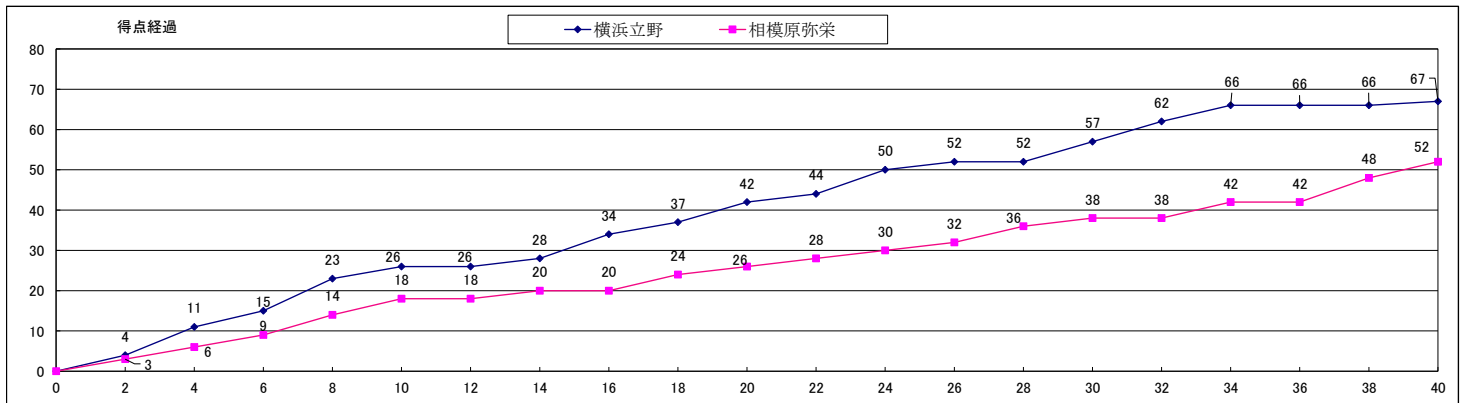

試合No.	M1	大会名	第62回神奈川県高等学校総合体育大会バスケットボール競技 兼 令和6年度全国高等学校総合体育大会バスケットボール競技神奈川県予選 兼 第77回全国高等学校バスケットボール選手権大会神奈川県予選											
		期 日	令和6年6月23日(日)				会 場			トクセイセキュリティ平塚総合体育館				
決勝リーグ		CC	長谷川 裕				U1	飯田 はるか			U2	小野寺 美帆		
		チーム名					1Q	2Q	3Q	4Q	OT1	OT2	合 計	
		横浜立野					26	16	15	10			67	
		相模原弥栄					18	8	12	14			52	

横浜立野

氏 名	NO	得点	3P			2P			フリースロー			リバウンド		A	ST	BS	TO	F
			成功	試投	AVG.	成功	試投	AVG.	成功	試投	AVG.	オフェンス	ディフェンス					
田淵 佳奈(CAP)	* 4	0	0	1	0%	0	0		0	0		0	1	0	0	0	0	0
木川 結杏	* 5	7	0	1	0%	3	9	33%	1	1	100%	1	3	5	0	0	1	0
有馬 遊那	* 6	18	1	7	14%	6	8	75%	3	6	50%	0	3	1	1	0	1	3
沼田 まひる	7	0	0	0		0	0		0	0		0	0	0	0	0	0	1
林 愛子	8	1	0	0		0	0		1	2	50%	1	0	0	1	0	0	0
齋藤 ゆずな	9	0	0	1	0%	0	1	0%	0	0		0	0	0	1	0	0	0
渡邊 来夢	10	0	0	1	0%	0	0		0	0		0	0	0	0	0	0	0
吉田 尚愛	11	0	0	0		0	0		0	0		0	0	0	0	0	0	1
北角 音和	* 12	20	3	3	100%	3	10	30%	5	5	100%	2	0	2	2	2	1	2
大宅 菜乃葉	13	0	0	0		0	1	0%	0	0		0	0	0	0	0	0	1
岩崎 遥香	14	0	0	2	0%	0	0		0	0		0	0	0	0	0	0	0
渡邊 恵麻	15	0	0	1	0%	0	1	0%	0	0		0	0	0	0	0	0	0
中川 咲紀	16																	
長谷部 弥沙	18	15	5	9	56%	0	2	0%	0	2	0%	2	1	1	2	0	0	0
山中 眞	* 19	6	0	0		3	4	75%	0	0		1	6	3	0	1	0	1
コーチ 石川 一洋																		
合 計		67	9	26	35%	15	36	42%	10	16	63%	7	14	12	7	3	3	9

相模原弥栄

氏 名	NO	得点	3P			2P			フリースロー			リバウンド		A	ST	BS	TO	F
			成功	試投	AVG.	成功	試投	AVG.	成功	試投	AVG.	オフェンス	ディフェンス					
浅倉 美月(CAP)	4	7	1	1	100%	2	3	67%	0	0		2	1	0	1	1	1	1
大原 未鈴	5	0	0	0		0	0		0	0		0	0	0	0	0	0	1
高橋 心空	* 6	18	2	17	12%	6	16	38%	0	0		2	4	2	2	0	0	2
山本 愛乃	* 7	12	0	0		5	18	28%	2	4	50%	2	5	1	1	1	1	3
木村 香芽	8	0	0	0		0	0		0	0		0	0	1	3	0	1	1
阿部 眞子	* 9	5	1	3	33%	1	3	33%	0	0		1	4	0	0	0	0	1
太田 結海	* 10	2	0	3	0%	1	2	50%	0	0		0	3	2	1	0	0	3
ディガップヒラリーメイ	* 11	6	0	0		2	5	40%	2	2	100%	4	3	1	4	0	1	2
横川 歩花	12	2	0	1	0%	1	1	100%	0	0		0	0	0	0	0	0	0
秋山 玲	13	0	0	1	0%	0	0		0	0		0	0	0	0	0	0	2
大野 萌衣	14	0	0	0		0	0		0	0		0	3	0	0	0	0	1
郷田 華那	15	0	0	0		0	0		0	0		0	1	0	0	0	0	0
河田 華凜	16																	
矢澤 友梨	17																	
橋上 妃夏	18																	
コーチ 鶴田 明浩																		
合 計		52	4	26	15%	18	48	38%	4	6	67%	11	24	7	12	2	4	17

戦評

1Q 横浜立野はマンツーマン、相模原弥栄は2-3のゾーンでスタート。開始早々に立野#6の鋭いカットインで先制。ゾーンに対してオフェンスリバウンドを優位に獲得し得点を重ねるが、相模原弥栄は#6の3pts、#7のインサイドで対抗する。そこからマンツーマンとゾーンのチェンジングで流れを掴もうとするが横浜立野は落ち着いてポストを使って得点を重ねる。開始6分で8-3となったところで相模原弥栄がタイムアウトを請求。再び#6の3pts で得点を取るが、横浜立野#18がすぐさま3ptsを入れ返す。その後は一進一退の攻防が続く。26-18横浜立野リードで1Q終了。

2Q 開始3分間互いに無得点の時間が続く。横浜立野#5がジャンプシュートを決めると#18の連続3ptsで得点を重ねていく。相模原弥栄はゴール下で得点を取ろうとするが、なかなか得点に結びつかない。トランジションから確実に得点を重ねた横浜立野が#12バスケットカウントで36-20と差を広げると相模原弥栄はタイムアウトを請求。タイムアウト後、相模原弥栄は#9のバックカット、#10のジャンプシュートなどで得点をとり、差を縮めようとする。42-26横浜立野リードで2Q終了。

3Q 相模原弥栄は#6のトランジションから先制点をあげる。#9のドライブなどで得点を重ね差を縮めていく。横浜立野はポストを起点として確実に点数を決めるも、相模原弥栄も負けじと決め返していく。相模原弥栄はメンバーを入れ替え、オールコートでプレスを仕掛けるが横浜立野は慌てずにボールを運んだ。57-38横浜立野リードで3Q終了。

4Q 相模原弥栄は1-3-1ゾーンでスタート。横浜立野は#19と#6でハイポストをうまく使い、得点を重ねる。相模原弥栄は#6の3pts、#7ゴール下を中心に攻めるが、横浜立野はディフェンスリバウンドを確実に取って攻撃に結びつけ、#6、#12を中心に点数を重ねていく。両チームメンバーを入れ替えながら戦い、最後は67-52で横浜立野が制した。