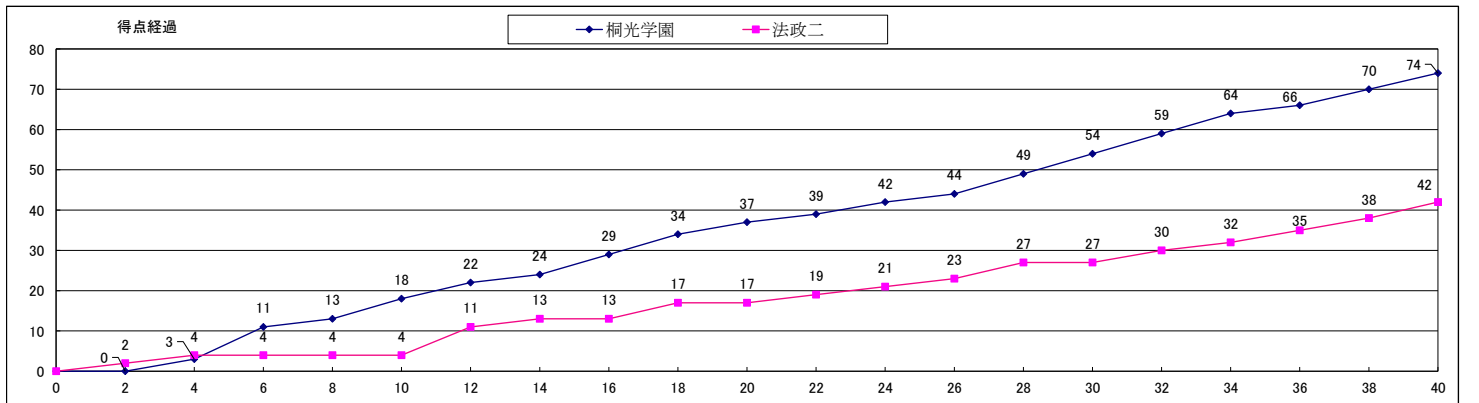

試合No.	M4	大会名	第62回神奈川県高等学校総合体育大会バスケットボール競技 兼 令和6年度全国高等学校総合体育大会バスケットボール競技神奈川県予選 兼 第77回全国高等学校バスケットボール選手権大会神奈川県予選											
		期 日	令和6年6月23日(日)				会 場				トッケイセキュリティ平塚総合体育館			
決勝リーグ		CC	茂泉 圭治				U1	飯塚 貴行				U2	三角 峻	
		チーム名						1Q	2Q	3Q	4Q	OT1	OT2	合 計
		桐光学園						18	19	17	20			74
		法政二						4	13	10	15			42

桐光学園

氏 名	NO	得点	3P			2P			フリースロー			リバウンド		A	ST	BS	TO	F
			成功	試投	AVG.	成功	試投	AVG.	成功	試投	AVG.	オフェンス	ディフェンス					
古山 幸聖(CAP)	* 4	21	2	4	50%	6	13	46%	3	3	100%	0	3	4	1	2	0	1
黒田 捷稀	5	4	0	3	0%	2	3	67%	0	0		0	0	5	1	0	1	1
服部 晁汰	* 6	14	4	7	57%	1	2	50%	0	0		0	1	0	1	0	0	2
大竹 陸翔	* 7	9	0	0		4	6	67%	1	2	50%	3	5	3	2	1	4	3
塩田 吉琉海	8	2	0	1	0%	1	1	100%	0	0		0	0	0	0	0	0	1
下原 颯騎	9	0	0	0		0	0		0	0		0	0	0	0	0	1	0
高野 幹太	10	0	0	0		0	0		0	0		0	0	0	0	0	0	0
吉岡 麟太郎	11	0	0	0		0	0		0	0		0	0	0	0	0	0	0
鈴木 辰季	12	2	0	0		1	2	50%	0	0		1	1	0	0	0	0	0
大澤 勝太郎	13	0	0	0		0	0		0	0		0	1	0	0	0	0	0
辻野 樹大	14	3	1	1	100%	0	0		0	0		0	0	0	0	0	0	2
船橋 善	* 15	12	2	4	50%	3	5	60%	0	0		1	9	0	0	0	0	1
田中 温大	16	0	0	0		0	0		0	0		0	0	0	0	0	0	0
九十田 晃海	* 17	7	1	4	25%	2	4	50%	0	1	0%	2	6	0	0	1	0	0
柴田 智貴	18																	
コーチ 高橋 正幸																		
合 計		74	10	24	42%	20	36	56%	4	6	67%	7	26	12	5	4	6	11

法政二

氏 名	NO	得点	3P			2P			フリースロー			リバウンド		A	ST	BS	TO	F
			成功	試投	AVG.	成功	試投	AVG.	成功	試投	AVG.	オフェンス	ディフェンス					
儀同 一誓(CAP)	1	0	0	0		0	3	0%	0	0		2	2	0	0	0	0	0
伊藤 紘人	* 4	10	1	7	14%	3	6	50%	1	1	100%	1	2	2	0	0	1	2
堀 太熙	* 5	10	0	0		5	8	63%	0	0		0	4	0	0	0	0	2
大塩 直土	6	0	0	1	0%	0	1	0%	0	0		1	0	0	0	0	0	1
永田 真滉	7	6	0	1	0%	2	11	18%	2	2	100%	2	1	0	0	0	2	2
鶴野 創太	8																	
堤 悠稀	* 9	2	0	1	0%	1	4	25%	0	0		0	1	1	0	0	1	1
相澤 直翔	10	0	0	3	0%	0	1	0%	0	0		0	0	0	0	0	0	1
大野 誠悟	11	0	0	0		0	0		0	0		0	0	0	0	0	0	0
石橋 仁提	12	5	1	1	100%	1	2	50%	0	0		0	0	0	0	0	0	0
森田 葉乃佑	* 13	9	1	5	20%	3	6	50%	0	0		0	1	0	1	0	0	1
石橋 利仁	14																	
安喰 嗣恩	* 15	0	0	0		0	3	0%	0	0		1	3	0	0	1	1	1
高野 陽	16																	
中山 珀	31																	
コーチ 鈴木 恭平																		
合 計		42	3	19	16%	15	45	33%	3	3	100%	7	14	3	1	1	5	11

戦評

1Q 両チームともにマンツーマンでスタート。法政二は#13のドライブでオフェンスを展開する。対する桐光学園は#6、#4の3ptsと速攻でテンポ良く攻撃し流れを作る。流れを変えたい法政二は残り4分でタイムアウト。法政二は桐光学園の厳しいディフェンスに対し得点できない時間が続き1Q終了。桐光学園18-4法政二

2Q 1Q同様に両チームともマンツーマンでスタート。法政二は#4のドライブ、#13の3ptsで得点していく。桐光学園は#15、#7のゴール下で得点していく。残り5分、現状を変えたい法政二はディフェンスを変則的にし、チャンスをつかおう。しかし桐光学園の厳しいディフェンスに対し思うように得点が出来ないまま2Qが終了。桐光学園37-17法政二

3Q お互いマンツーマンディフェンスでスタート。開始から桐光学園#17のバスケットカウントで流れに乗る桐光学園。対する法政二は前半同様に桐光学園のディフェンスを前に得点が出来ず苦しい展開が続く。桐光学園は#7、#15の連携プレー、#6の3ptsでよい流れを作る。法政二はターンオーバーが多くなり苦しい展開で3Q終了。桐光学園54-27法政二

4Q 開始早々に法政二#4の3ptsから始まり流れをつくりたい。桐光学園は#4、#15の3ptsが決まり勢いが止まらない。法政二は#5が力強いドライブで得点し奮闘する。続けて交代で出た法政二#12が3ptsを決め、雰囲気は良くなり始めるが、桐光学園の勢いが止まらず点差が開いていく。1試合を通し、しっかりと守り切った桐光学園が決勝リーグ全勝でインターハイ出場を決めた。桐光学園74-42法政二