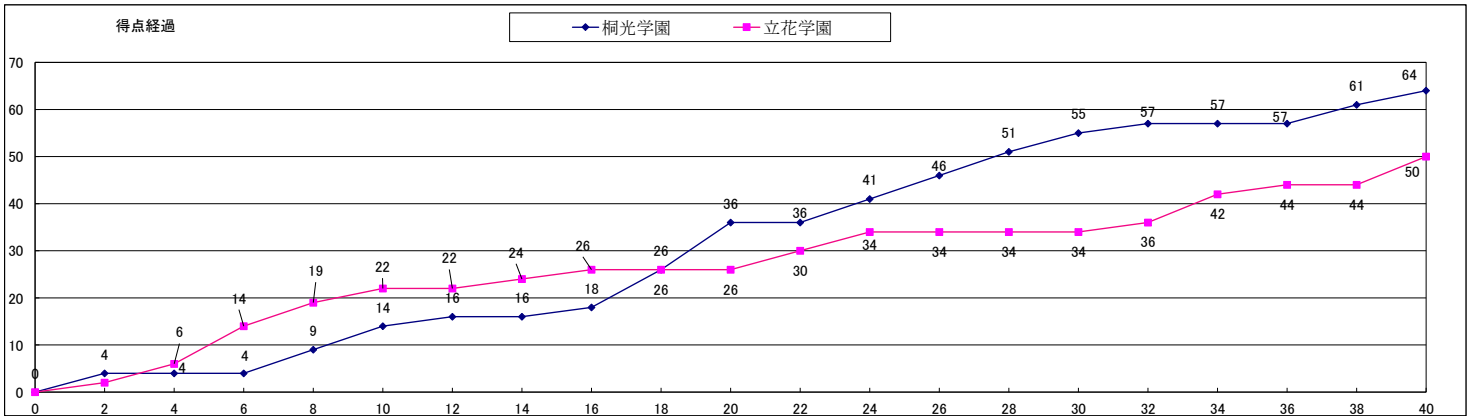

試合No.	A2	大会名	第62回神奈川県高等学校総合体育大会バスケットボール競技 兼 令和6年度全国高等学校総合体育大会バスケットボール競技神奈川県予選 兼 第77回全国高等学校バスケットボール選手権大会神奈川県予選											
		期 日	令和6年6月22日(土)				会 場				トクエイセキュリティ平塚総合体育館			
決勝リーグ		CC	加納 康平			U1	岩淵 健介				U2	下島 拓		
		チーム名						1Q	2Q	3Q	4Q	OT1	OT2	合 計
		桐光学園						14	22	19	9			64
		立花学園						22	4	8	16			50

桐光学園

氏 名	NO	得点	3P			2P			フリースロー			リバウンド		A	ST	BS	TO	F
			成功	試投	AVG.	成功	試投	AVG.	成功	試投	AVG.	オフェンス	ディフェンス					
古山 幸聖(CAP)	* 4	11	0	6	0%	5	7	71%	1	3	33%	0	3	2	1	0	2	0
黒田 捷稀	5	6	1	3	33%	1	1	100%	1	1	100%	0	0	1	1	0	1	2
服部 晁汰	* 6	13	3	12	25%	2	3	67%	0	1	0%	1	0	0	2	0	2	0
大竹 陸翔	* 7	7	0	0		3	8	38%	1	2	50%	3	9	2	2	0	1	0
塩田 吉琉海	8	0	0	0		0	0		0	0		0	0	0	0	0	0	1
下原 颯騎	9	2	0	1	0%	1	1	100%	0	0		0	1	0	0	0	1	0
高野 幹太	10																	
吉岡 麟太郎	11	3	1	1	100%	0	0		0	0		0	0	0	0	0	0	0
鈴木 辰季	12	6	0	0		2	6	33%	2	4	50%	2	1	0	0	0	0	0
大澤 勝太郎	13																	
辻野 樹大	14	0	0	0		0	0		0	0		0	0	0	0	0	0	0
船橋 善	* 15	8	0	0		4	9	44%	0	0		1	6	2	0	0	0	0
アジェイ慧デイヴット	16	0	0	0		0	0		0	0		0	1	0	0	0	0	0
九十田 晃海	* 17	8	0	6	0%	4	4	100%	0	0		2	2	1	1	2	1	0
柴田 智貴	18	0	0	1	0%	0	1	0%	0	0		0	0	0	0	0	0	0
コーチ 高橋 正幸																		
合 計		64	5	30	17%	22	40	55%	5	11	45%	9	23	8	7	2	8	3

立花学園

氏 名	NO	得点	3P			2P			フリースロー			リバウンド		A	ST	BS	TO	F
			成功	試投	AVG.	成功	試投	AVG.	成功	試投	AVG.	オフェンス	ディフェンス					
武 太陽(CAP)	* 4	18	2	5	40%	6	12	50%	0	0		0	2	4	1	0	1	3
小池 柁斗	5	0	0	0		0	1	0%	0	0		0	1	1	0	0	0	1
蒲原 颯斗	6	9	1	4	25%	3	5	60%	0	0		0	0	0	0	0	3	3
三井 暖大	* 7	8	0	1	0%	4	10	40%	0	0		2	3	0	0	0	3	0
山口 葵聖	8	0	0	4	0%	0	0		0	0		0	0	0	0	0	0	1
喜多 俊友	9	0	0	0		0	0		0	0		0	0	0	0	0	2	1
榊 嶺生	* 10	15	3	5	60%	3	6	50%	0	0		2	8	0	0	0	3	3
佐伯 陽	11																	
山崎 瑛登	12																	
高橋 涼成	* 13	0	0	1	0%	0	0		0	0		0	2	0	0	0	0	0
横場 奏太	14																	
関口 幹汰	15																	
鈴木 聖永	16																	
剣持 陽大	17																	
松宮 拓真	* 18	0	0	0		0	0		0	0		0	0	0	1	0	0	3
コーチ 越智 淳																		
合 計		50	6	20	30%	16	34	47%	0	0		4	16	5	2	0	12	15

戦評

1Q 桐光学園はマンツーマン、立花学園はゾーンディフェンスでスタート。開始早々桐光学園は#4のジャンプショットや#15のゴール下シュートでリズムを掴む。一方、立花学園は#7のドライブ、#4のミドルシュートで応戦する。両チームディフェンスで粘りを見せ膠着状態となるが、立花学園#10の連続3P、交代が入った#6の連続得点で流れを一気に引き寄せる。桐光学園は立花学園の激しいディフェンスに苦戦するも、クォーター終了間際に#6が3ptsを決め、点差を詰めた。桐光学園14-20立花学園で1Q終了。

2Q 桐光学園はマンツーマン、立花学園はゾーンディフェンスでスタート。桐光学園はオフェンスでのミスから中々リズムがつかめない中、ディフェンスで粘りを見せる。我慢の展開が続く中で徐々に落ち着きを取り戻し、ローポストプレーから得点を重ね、逆転に成功する。立花学園は#10のリバウンドシュートで粘りを見せるが、桐光の流れを止めることができない。桐光学園36-26立花学園で前半終了。

3Q 開始早々立花学園は#4のドライブ、#10のリバウンドシュート、#6の1対1からのシュートで流れを掴む。しかし、桐光学園#4のドライブ、#6の3Pなどで傾きかけたなごれを一気に引き寄せる。序盤からチャンスを作った立花学園だがシュートが決められず苦しい展開となる。一方、桐光学園は冷静にインサイドボールを入れ、点差を広げていく。桐光学園55-34立花学園で3Q終了。

4Q 桐光学園は果敢に1対1を仕掛けオフェンスリバウンドをものにし得点を重ねる。このままでは終われない立花学園はディフェンスをより激しくし相手のミスを狙う。#4を中心に攻撃を展開し、#10の3P、#7のドライブなどで点差を縮める。桐光学園もリズムに乗り切れず苦しい展開となる。一進一退の攻防が続く中、桐光学園#5がドライブからバスケットカウントを沈め追い上げを許さない。立花学園は激しいディフェンスからの連攻でリード粘りを見せるが、一歩及ばず。桐光学園64-50立花学園で試合終了。