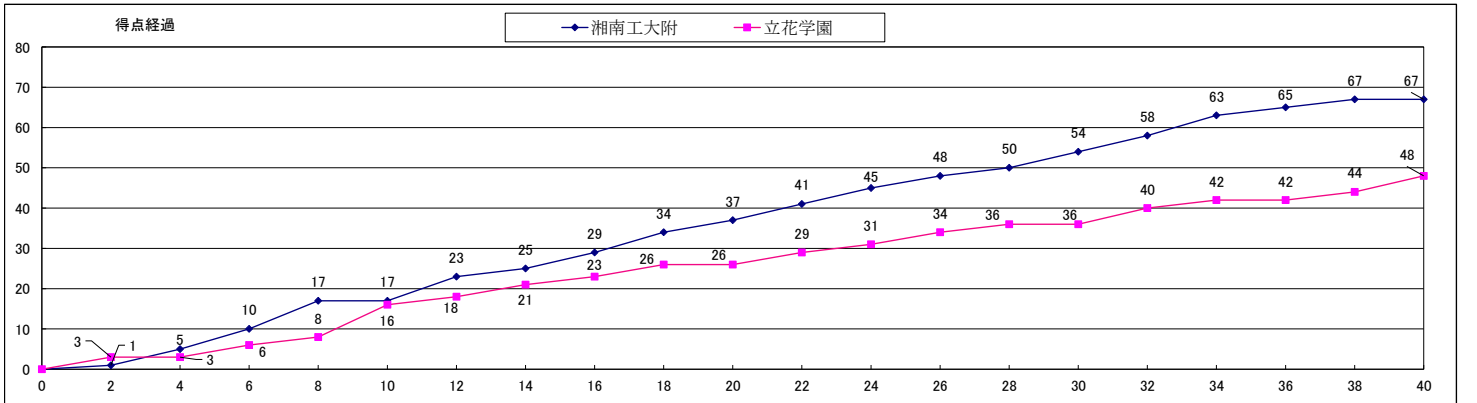

試合No.	M2	大会名	第62回神奈川県高等学校総合体育大会バスケットボール競技 兼 令和6年度全国高等学校総合体育大会バスケットボール競技神奈川県予選 兼 第77回全国高等学校バスケットボール選手権大会神奈川県予選											
		期 日	令和6年6月23日(日)				会 場				トッケイセキュリティ平塚総合体育館			
決勝リーグ		CC	加納 康平			U1	板谷 修平				U2	本間 竜也		
		チーム名						1Q	2Q	3Q	4Q	OT1	OT2	合 計
		湘南工大附						17	20	17	13			67
		立花学園						16	10	10	12			48

湘南工大附

氏 名	NO	得点	3P			2P			フリースロー			リバウンド		A	ST	BS	TO	F
			成功	試投	AVG.	成功	試投	AVG.	成功	試投	AVG.	オフェンス	ディフェンス					
竹内 快成	* 4	15	3	13	23%	3	3	100%	0	0		0	0	4	1	0	0	2
オディギエ プレシヤス 恵(CAP)	* 5	16	2	5	40%	5	5	100%	0	1	0%	2	3	1	1	3	1	2
宮崎 史弥	* 6	2	0	5	0%	1	4	25%	0	0		0	0	4	0	0	0	2
山田 哉登	* 7	21	0	1	0%	9	18	50%	3	4	75%	6	4	1	0	0	0	4
シライ レネ	8	0	0	0		0	2	0%	0	0		0	0	0	0	0	0	0
宮腰 就真	9	0	0	0		0	0		0	0		0	0	0	0	0	0	0
福本 耀	10																	
小椎尾 賢太	11	0	0	0		0	0		0	0		0	0	0	0	0	0	0
田所 怜知	12	0	0	0		0	0		0	0		0	0	0	0	0	0	0
脇 明佑斗	13																	
石川 葵	14																	
森 慧斗	15	0	0	1	0%	0	1	0%	0	0		0	0	0	0	0	0	0
鴫巢 晴土	16																	
楠原 史悠	17	11	0	4	0%	5	6	83%	1	1	100%	0	0	1	0	1	0	2
柴田 力弥	* 18	2	0	2	0%	1	1	100%	0	0		2	0	0	0	2	0	0
コーチ 今野 雄三																		
合 計		67	5	31	16%	24	40	60%	4	6	67%	10	7	11	2	6	1	12

立花学園

氏 名	NO	得点	3P			2P			フリースロー			リバウンド		A	ST	BS	TO	F
			成功	試投	AVG.	成功	試投	AVG.	成功	試投	AVG.	オフェンス	ディフェンス					
武 太陽(CAP)	* 4	24	4	11	36%	5	14	36%	2	3	67%	3	5	1	2	0	1	1
小池 柁斗	5	4	0	0		2	4	50%	0	0		2	2	0	1	0	0	1
蒲原 颯斗	6	0	0	3	0%	0	2	0%	0	0		1	3	0	0	0	1	3
三井 暖大	* 7	7	0	2	0%	3	11	27%	1	1	100%	4	2	1	0	0	2	1
山口 葵聖	8	0	0	0		0	0		0	0		0	0	0	0	0	0	0
喜多 俊友	9	0	0	0		0	0		0	0		1	0	0	0	0	0	0
榊 嶺生	* 10	6	0	5	0%	2	9	22%	2	4	50%	1	2	0	1	0	1	2
佐伯 陽	11																	
山崎 瑛登	12																	
高橋 涼成	* 13	7	1	3	33%	1	1	100%	2	5	40%	1	4	0	1	0	1	0
横場 奏太	14																	
関口 幹汰	15																	
鈴木 聖永	16																	
剣持 陽大	17																	
松宮 拓真	* 18	0	0	0		0	1	0%	0	0		0	0	0	0	0	0	3
コーチ 越智 淳																		
合 計		48	5	24	21%	13	42	31%	7	13	54%	13	18	2	5	0	6	11

戦評

1Q 湘南工大附はマンツーマンディフェンス、立花学園はゾーンディフェンスでスタート。立花学園の3ptsから始まった。湘南工大附は#7がペイントでのシュートでフリースローを獲得するなど、着実に得点。加えて#4、#5の3pts、#7のペイントでの得点が続く立花学園がタイムアウト。残り2分12秒湘南工大附9点リード。タイムアウト明け立花学園は#4の2本の3ptsを含む連続得点で盛り返し1Q終了。湘南工大附17-16立花学園

2Q 2Q開始から湘南工大附#7のペイントでの得点が止まらない。一方、立花学園は#7のドライブから得点をしていく。湘南工大附#17が果敢なアタックから得点を重ねリードを8点に広げ立花学園が前半2回目のタイムアウト。残り4分40秒。立花学園は#4がドライブ、3ptsで得点に成功するも湘南工大附#4も3ptsを沈め2Q終了。湘南工大附37-26立花学園

3Q 湘南工大附#5のリバウンドショットから3Qが始まる。立花学園は#4がトランジションからフリースローを獲得するなど奮闘。両者タフなディフェンスからトランジションにつなげるなど一進一退の攻防が続く。立花学園がディフェンスを変えてくるも湘南工大附#4が落ち着いてプルアップを沈め、#5のペイントでのバスケットカウントが続いた。残り58秒で立花学園がタイムアウト。湘南工大附が16点リード。立花学園#10のシュートが決まり切らず3Q終了。湘南工大附54-36立花学園

4Q 立花学園#5のドライブが決まる。すかさず湘南工大附#5が決め返す。立花学園はいいドライブが続く2点を重ねていくも3ptsが決まり切らない。両者シュートが入らない展開で膠着状態。残り3分41秒立花学園タイムアウト。湘南工大附23点リード。立花学園はビックから積極的にアタックしフリースローを獲得。その間も湘南工大附はペイントで得点を着実に重ねていく。立花学園#9のリバウンドから#4の得点で最後まで諦めない。湘南工大附が高さを使いながらペイントで闘い続け勝利を収めた。湘南工大附67-48立花学園