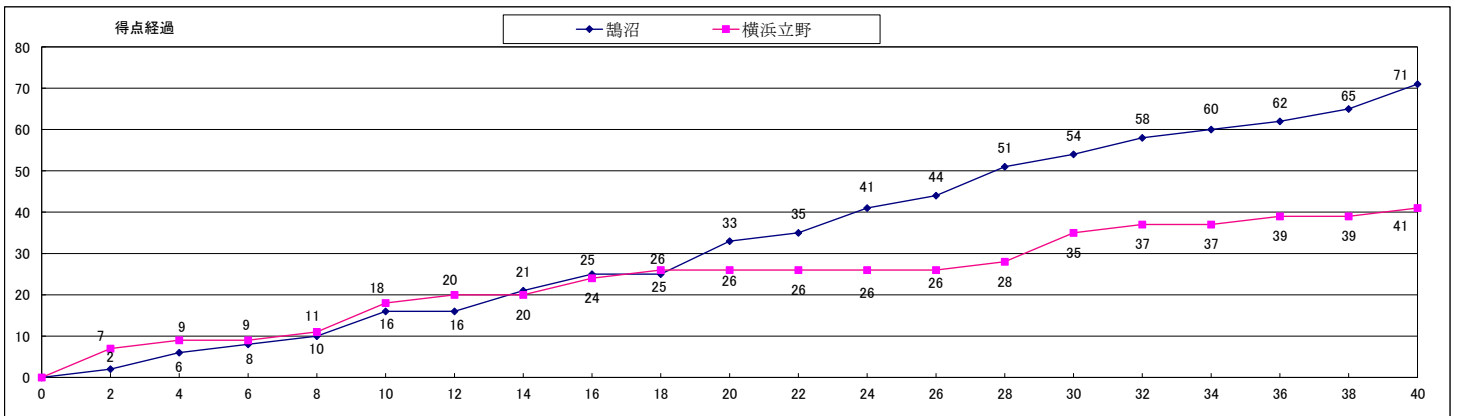

試合No.	M1	大会名	第62回神奈川県高等学校総合体育大会バスケットボール競技 兼 令和6年度全国高等学校総合体育大会バスケットボール競技神奈川県予選 兼 第77回全国高等学校バスケットボール選手権大会神奈川県予選									
		期 日	令和6年6月16日(日)			会 場		桐光学園高等学校体育館				
決勝リーグ	CC	中澤 美保子			U1	藤本 梨紗		U2	栗原 萌音			
	チーム名					1Q	2Q	3Q	4Q	OT1	OT2	合 計
	鶴沼					16	17	21	17			71
	横浜立野					18	8	9	6			41

鶴沼

氏 名	NO	得点	3P			2P			フリースロー			リバウンド		A	ST	BS	TO	F
			成功	試投	AVG.	成功	試投	AVG.	成功	試投	AVG.	オフェンス	ディフェンス					
青木 七彩	* 4	18	3	9	33%	4	9	44%	1	2	50%	2	5	0	1	0	1	1
小石川 凜	5	5	1	4	25%	1	1	100%	0	0		0	1	0	1	0	0	2
竹部 心羽	* 6	8	0	1	0%	4	7	57%	0	0		4	4	1	0	0	0	2
鈴木 葉奈	* 7	5	1	4	25%	1	4	25%	0	0		0	1	3	0	0	0	2
竹内 なつ	* 8	7	0	3	0%	3	3	100%	1	1	100%	0	2	0	1	1	1	0
浅沼 はな	9	3	0	0		1	2	50%	1	2	50%	0	1	0	1	0	0	0
恵 悠衣(CAP)	* 10	3	1	3	33%	0	0		0	0		1	4	0	1	0	4	1
三浦 仁胡	11	6	0	1	0%	3	3	100%	0	0		0	0	0	2	0	1	0
白濱 紗菜	12	0	0	1	0%	0	0		0	0		0	1	0	0	0	0	1
山本 晴咲	13	2	0	1	0%	1	2	50%	0	0		0	0	0	1	0	3	1
古田 育愛	14	3	0	0		1	4	25%	1	2	50%	0	0	0	2	0	0	0
渡辺 陽莉	15	0	0	0		0	0		0	0		1	0	0	0	0	0	1
廣瀬 優菜	16	4	0	2	0%	2	2	100%	0	0		0	3	0	3	0	1	1
大矢 夏音	17	7	0	0		3	5	60%	1	2	50%	0	2	1	0	0	3	0
黒岩 瀬夏	18	0	0	0		0	0		0	0		0	2	0	0	0	1	0
コーチ 細木 美和子																		
合 計		71	6	29	21%	24	42	57%	5	9	56%	8	26	5	13	1	15	12

横浜立野

氏 名	NO	得点	3P			2P			フリースロー			リバウンド		A	ST	BS	TO	F
			成功	試投	AVG.	成功	試投	AVG.	成功	試投	AVG.	オフェンス	ディフェンス					
田淵 佳奈(CAP)	* 4	4	0	2	0%	2	4	50%	0	0		1	2	0	1	0	1	0
木川 結杏	* 5	0	0	0		0	2	0%	0	0		0	4	0	2	0	2	1
有馬 遊那	* 6	13	0	1	0%	5	12	42%	3	4	75%	0	3	0	1	0	4	1
沼田 まひる	7	0	0	0		0	1	0%	0	0		0	1	0	0	0	0	0
林 愛子	8	0	0	0		0	1	0%	0	0		0	2	0	0	0	2	0
齋藤 ゆずな	9	0	0	1	0%	0	0		0	0		0	1	0	1	0	0	0
渡邊 来夢	10	0	0	0		0	0		0	0		0	1	0	0	0	1	0
吉田 尚愛	11	0	0	1	0%	0	1	0%	0	0		0	1	1	1	0	2	1
北角 音和	* 12	4	0	1	0%	2	7	29%	0	0		1	3	0	0	0	3	1
大宅 菜乃葉	13	0	0	1	0%	0	0		0	0		0	0	0	0	0	2	1
岩崎 遥香	14	0	0	0		0	0		0	0		0	0	0	0	0	0	1
渡邊 恵麻	15	6	0	1	0%	2	5	40%	2	4	50%	0	0	1	0	0	4	0
中川 咲紀	16	0	0	0		0	0		0	0		0	0	0	0	0	0	0
長谷部 弥沙	18	9	0	1	0%	3	5	60%	3	3	100%	1	0	0	4	0	2	2
山中 眞	* 19	5	0	0		2	4	50%	1	2	50%	1	4	0	0	0	2	1
コーチ 石川 一洋																		
合 計		41	0	9	0%	16	42	38%	9	13	69%	4	22	2	10	0	25	9

戦評

1Q 両チームマンツーマンでスタート。横浜立野が#6のバスケットカウントで先制する。鶴沼も果敢にドライブを仕掛け応戦するが、序盤はポストを起点に攻める横浜立野のペースとなる。残り3分時点で8-9、横浜立野がリード。その後は一進一退となるが、終盤、横浜立野#6がバスケットカウントなどで得点を重ね、18-16で横浜立野がリード。両チームともメンバーを交代しなかった。

2Q 両チームとも1Qと同じメンバーでスタート。横浜立野#19のポストプレーで得点。両チーム交代がないためか、ディフェンスの強度が低下している。残り4:25、25-24鶴沼リードで横浜立野のタイムアウト。その後は、両チームともなかなか得点に結びつくオフェンスができない。しかし、終盤になると鶴沼#4の3ptsなどで得点を伸ばす。残り31.5秒で30-26、鶴沼リードで横浜立野のタイムアウト。タイムアウト後、鶴沼#8がバスケットカウントを沈め、33-26鶴沼リードで2Q終了。

3Q 横浜立野は#4が負傷により、#13にメンバーチェンジ。またディフェンスはゾーンディフェンス。鶴沼はバス回しから3ptsを立て続けて沈め、残り6:32時点で、41-26で鶴沼リード。両チームともメンバーを総入れ替えし、ゲームの雰囲気が変わる。その後も、横浜立野は得点できず、鶴沼の一方向的な攻撃が続く。その後も、鶴沼#11の1on1などで点差は徐々に開き、54-35鶴沼リードで最終クォーターへ。

4Q 両チームともスターティングメンバーを温存し、ベンチメンバーで4Qスタート。序盤から両チーム攻撃を積極的に試みるが、なかなか得点に結びつかない。鶴沼は#13、16、横浜立野は#11、15のドライブを起点として仕掛けるが、依然としてロースコアな展開である。その後は、交代で出た鶴沼#17がドライブなどで得点を重ね、最終スコア71-41、鶴沼の勝利で試合終了。