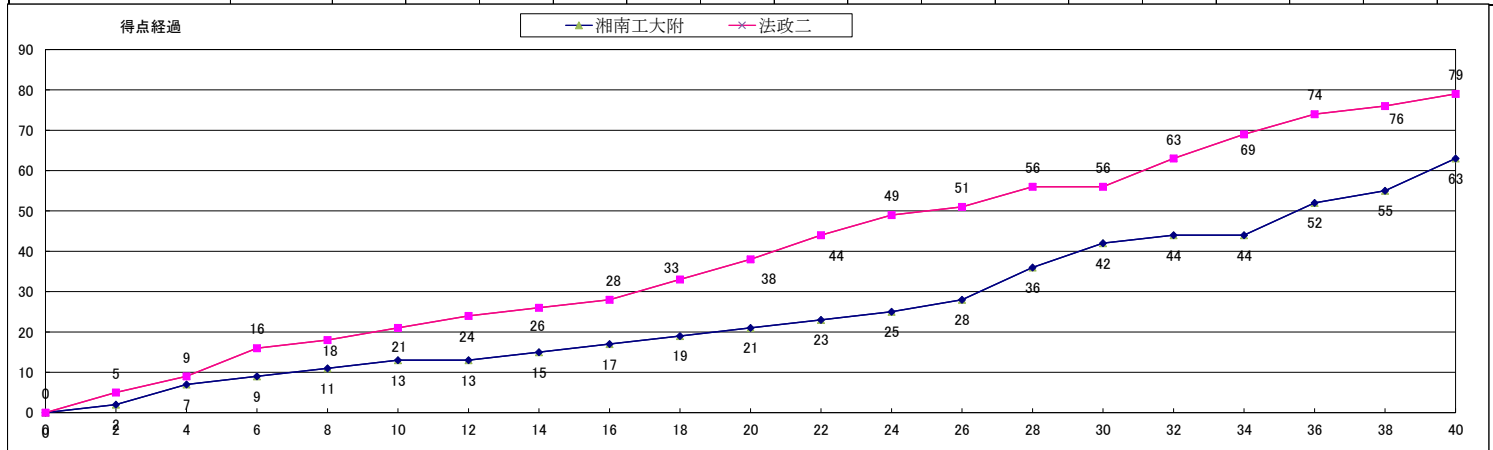

試合No.	B2	大会名	第62回神奈川県高等学校総合体育大会バスケットボール競技 兼 令和6年度全国高等学校総合体育大会バスケットボール競技神奈川県予選 兼 第77回全国高等学校バスケットボール選手権大会神奈川県予選								
		期 日	令和6年6月22日(土)		会 場	トックイセセキュリティ平塚総合体育館					
決勝リーグ	CC	長谷川 裕	U1	板谷 修平				U2	沖田 祐毅		
	チーム名				1Q	2Q	3Q	4Q	OT1	OT2	合 計
	湘南工大附 法政二				21	17	18	23			79
				13	8	21	21			63	

湘南工科大附属

氏 名	NO	得点	3P			2P			フリースロー			リバウンド		A	ST	BS	TO	F
			成功	試投	AVG.	成功	試投	AVG.	成功	試投	AVG.	オフェンス	ディフェンス					
竹内 快成	* 4	17	5	11		1	7	14%	0	0		0	1	6	2	0	2	3
オディギョ プレシヤス 恵(CAP)	* 5	13	2	8	25%	3	3	100%	1	4	25%	3	7	2	1	1	0	0
宮崎 史弥	* 6	11	1	1	100%	4	5	80%	0	0		1	2	2	3	1	1	4
山田 哉登	* 7	27	1	4	25%	9	14	64%	6	8	75%	3	7	0	0	0	1	3
シライ レネ	* 8	0	0	0		0	0		0	0		1	1	0	0	0	0	1
宮腰 就真	9																	
福本 燿	10																	
小椎尾 賢太	11	2	0	0		1	4	25%	0	0		3	1	0	0	0	0	0
田所 怜知	12																	
脇 明佑斗	13																	
石川 葵	14																	
森 慧斗	15	0	0	0		0	0		0	0		0	0	0	0	0	0	0
鶴巢 晴土	16																	
楠原 史悠	17	3	0	1	0%	1	3	33%	1	3	33%	0	0	0	0	0	0	3
柴田 力弥	* 18	6	0	6	0%	3	4	75%	0	0		0	5	1	1	0	0	3
コーチ 今野 雄三																		
合 計		79	9	31	29%	22	40	55%	8	15	53%	11	24	11	7	2	4	17

法政二

氏 名	NO	得点	3P			2P			フリースロー			リバウンド		A	ST	BS	TO	F
			成功	試投	AVG.	成功	試投	AVG.	成功	試投	AVG.	オフェンス	ディフェンス					
儀同 一誓(CAP)	1	4	0	1	0%	2	3	67%	0	0		2	0	0	0	1	0	0
伊藤 舩人	* 4	13	3	12	25%	2	3	67%	0	0		0	1	1	0	0	0	2
堀 太熙	* 5	6	0	0		3	3	100%	0	2	0%	5	1	1	0	0	0	3
大塩 直土	6																	
永田 真滉	7	17	0	1	0%	7	14	50%	3	9	33%	0	3	1	2	0	0	3
鶴野 創太	8																	
堤 悠稀	* 9	2	0	3	0%	0	3	0%	2	4	50%	0	3	0	2	0	1	0
相澤 直翔	10	9	0	0		2	5	40%	5	6	83%	0	2	3	2	0	3	2
大野 誠悟	11																	
石橋 仁提	12																	
森田 葉乃佑	* 13	4	0	0		2	3	67%	0	2	0%	0	1	1	0	0	0	3
石橋 利仁	14																	
安喰 嗣恩	* 15	8	0	2	0%	4	9	44%	0	0		4	3	0	0	2	0	0
高野 陽	16																	
中山 珀	31																	
コーチ 鈴木 恭平																		
合 計		63	3	19	16%	22	43	51%	10	23	43%	11	14	7	6	3	4	13

1Q 湘南工大附はマンツーマン、法政二はゾーンからスタート。まずは湘南工大附#7がフリースローで先制する。その後も#4の3ptsや#7のゴール下などで試合を優位進める。対する法政二は#13の1対1や#4の3ptsで得点を重ねるも湘南工大附の勢いは止まらない。法政二は徐々にゾーンディフェンスの効果効き始め、イージーリバウンドが増えるもなかなかシュートが決まらず我慢の時間が続く。湘南工大附は#7がゴール下で奮闘を見せ、#4が2本の3ptsを沈めるなど流れを切らさない。21-13と湘南工大附リードで1Q終了。

2Q このQ、序盤から湘南工大附#5の3pts、#7のゴール下で点差を13としたタイミングで法政二はタイムアウト。その後は法政二#1がゴール下で粘りを見せ、#7がフリースローをもらったタイミングで湘南工大附がタイムアウト。その後、湘南工大附は#7のゴール下や#5のフリースローで落ち着きを取り戻し、#4の3pts、#5のサイズアシストが光り、38-21と湘南工大附がリードを広げて2Q終了。

3Q 開始直後、湘南工大附#5の粘り強いゴール下、#6のジャンプシュートで点差を広げる。なんとか打開を試みる法政二だが徐々に離れる点差に焦りが出てターンオーバーが増えていく。その間も湘南工大附はリバウンドの意欲を高め続け、オフェンスチャンスを増やしていく。その後法政二はゾーンプレスディフェンスでリズムを変え、#4が3ptsを2本、#7のバスケットカウントで点差を戻し、さらに#7がフリースローなどで得点を重ね56-42と湘南工大附リード3Q終了。

4Q 開始早々、湘南工大附#4の3pts、法政二のターンオーバーを#18がレイアップに持っていき、すかさず法政二はタイムアウト。その後法政二#10がフリースローを獲得するも、湘南工大附#6の3pts、#7のインサイドプレーで点差を引き離す。点差を詰めた法政二は#13の1対1や#7のゴール下などで食らい付くも、そのままゲーム終了。リバウンドで勝機を見出した湘南工大附が79-63で決勝リーグ1勝目を手にした。