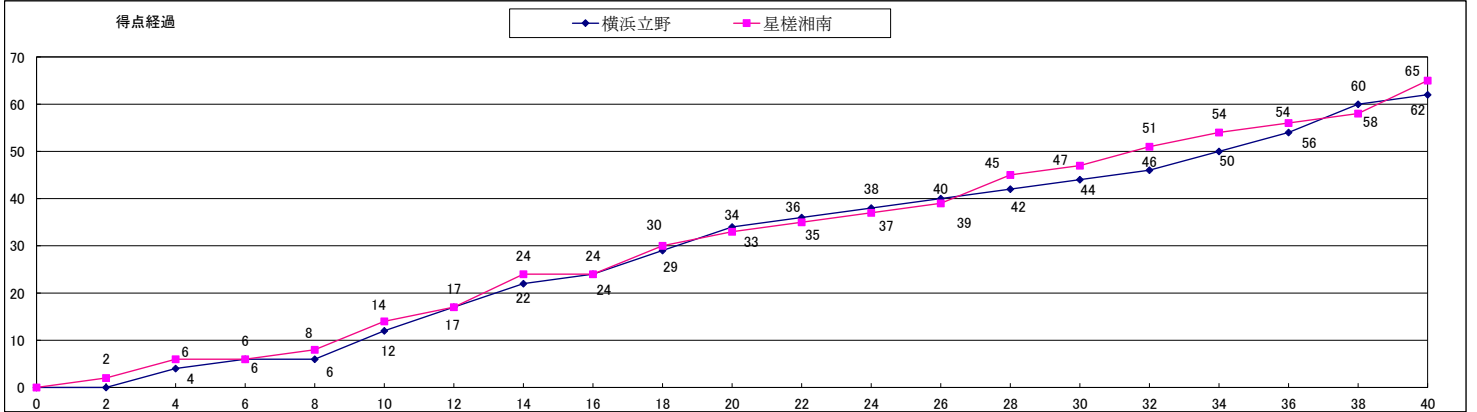

試合No.	B1	大会名	第62回神奈川県高等学校総合体育大会バスケットボール競技 兼 令和6年度全国高等学校総合体育大会バスケットボール競技神奈川県予選 兼 第77回全国高等学校バスケットボール選手権大会神奈川県予選									
		期 日	令和6年6月22日(土)		会 場	トクエイセキュリティ平塚総合体育館						
決勝リーグ		CC	村上 恵美		U1	三角 峻	U2	佐々木 寛子				
		チーム名				1Q	2Q	3Q	4Q	OT1	OT2	合 計
		横浜立野				12	22	10	18			62
		星槎湘南				14	19	14	18			65

横浜立野

氏 名	NO	得点	3P			2P			フリースロー			リバウンド		A	ST	BS	TO	F
			成功	試投	AVG.	成功	試投	AVG.	成功	試投	AVG.	オフェンス	ディフェンス					
田淵 佳奈(CAP)	* 4	0	0	1	0%	0	0		0	0		0	0	0	0	0	0	1
木川 結杏	* 5	4	0	0		1	8	13%	2	2	100%	0	2	0	1	0	2	0
有馬 遊那	* 6	22	0	1	0%	10	17	59%	2	3	67%	3	5	2	0	1	0	0
沼田 まひる	7																	
林 愛子	8																	
齋藤 ゆずな	9																	
渡邊 来夢	10																	
吉田 尚愛	11																	
北角 音和	* 12	24	0	1	0%	9	25	36%	6	6	100%	8	3	0	3	0	4	0
大宅 菜乃葉	13																	
岩崎 遥香	14																	
渡邊 恵麻	15																	
中川 咲紀	16																	
長谷部 弥沙	18	3	0	4	0%	1	2	50%	1	2	50%	1	1	1	4	0	0	1
山中 眞	* 19	9	0	0		4	9	44%	1	2	50%	3	2	0	0	0	3	2
コーチ 石川 一洋																		
合 計		62	0	7	0%	25	61	41%	12	15	80%	15	13	3	8	1	9	4

星槎湘南

氏 名	NO	得点	3P			2P			フリースロー			リバウンド		A	ST	BS	TO	F
			成功	試投	AVG.	成功	試投	AVG.	成功	試投	AVG.	オフェンス	ディフェンス					
真垣 恋夢	* 0	9	1	3	33%	3	8	38%	0	0		1	0	2	2	0	4	5
田中 一花(CAP)	* 1	23	1	4	25%	10	13	77%	0	0		0	4	0	0	0	2	1
早川 未羽	2																	
大沢 乙菜	3	0	0	1	0%	0	1	0%	0	0		0	1	0	0	0	0	2
米山 心温	5																	
小池 夏妃	* 6	5	0	0		2	4	50%	1	1	100%	0	1	0	0	0	0	3
込尾 桜咲	* 8	12	4	6	67%	0	0		0	0		0	0	0	0	0	1	3
小暮 美玖	16																	
橋岡 翠	* 18	10	0	2	0%	5	11	45%	0	0		2	5	2	1	1	3	1
青木 陽愛	23	5	0	0		2	2	100%	1	2	50%	0	0	0	1	0	0	3
小林 楓梨	24																	
天間 遥	27	1	0	1	0%	0	1	0%	1	2	50%	1	0	0	0	2	0	0
安藤 乃ノ葉	30	0	0	0		0	0		0	0		0	0	0	0	0	0	0
天田 心優	31																	
梅田 こころ	55																	
コーチ 原田 学																		
合 計		65	6	17	35%	22	40	55%	3	5	67%	4	11	4	4	3	10	18

戦評

1Q 両チームマンツーマンでスタート。開始早々が星槎#1の鋭いドライブで先制。そこから1-2-1-1のプレスディフェンスで流れを掴もうとするが立野は落ち着いてボール運び、立野#12の高さあるゴール下でシュート決め返す。その後は一進一退の攻防が続き互いに点数が入らない。星槎はメンバー交代をしながらディフェンス激しいプレッシャーディフェンスを続けるがファールが増え立野にフリースローを与え、なかなか流れを掴むことが出来ない。14-12星槎リードで1Q終了。

2Q 立野は序盤2-3のゾーンディフェンスから速攻で先制。その後星槎#1、立野#6互いのチームのエースがドライブやパスで活躍し、点を取ったら取り返す形で同点の時間が続く。星槎#8の3pts、星槎#6の速攻で6点差つけるが、立野は#12、#19のオフェンスリバウンドからゴール下のプレーですぐさま1点差に戻す。最後は立野#6インサイドから華麗なステップインで逆転に成功。34-33立野リードで2Q終了。

3Q 立野は2-3のゾーンディフェンスで相手のゴール下をしっかりと守りながれを掴みそうだったがオフェンスでシュートがなかなか入らず点差をつけることが出来ない。中盤星槎#1の連続得点で逆転。たまた立野はタイムアウト。タイムアウト後も星槎#1のドライブから得点され点差が開く。必死に食らい付くこと立野12が力強くリングにアタックしファールを誘いフリースローを獲得。しっかり決めて点差をつめた。47-44星槎リード3Q終了。

4Q 序盤星槎#1の1対1からドライブ、3ptsの連続得点で8点差つける。しかし立野もディフェンスの強度をあげ、相手のミスから速攻で一気に流れを取り戻す。立野#6、#18のランニングプレーで同点にする。星槎はたまたタイムアウト。タイムアウト後は互いに一進一退の攻防が続く、入れたら入れ直す時間が続く。残り2分切った所から星槎がプレスをしかけ成功し、2点差リード。立野もすぐさま#12のドライブシュートで同点に。そこから星槎#0が2on2から3ptsを沈め3点差に。最後は星槎がこの点差を守り切り65-62で星槎が接戦を制した。