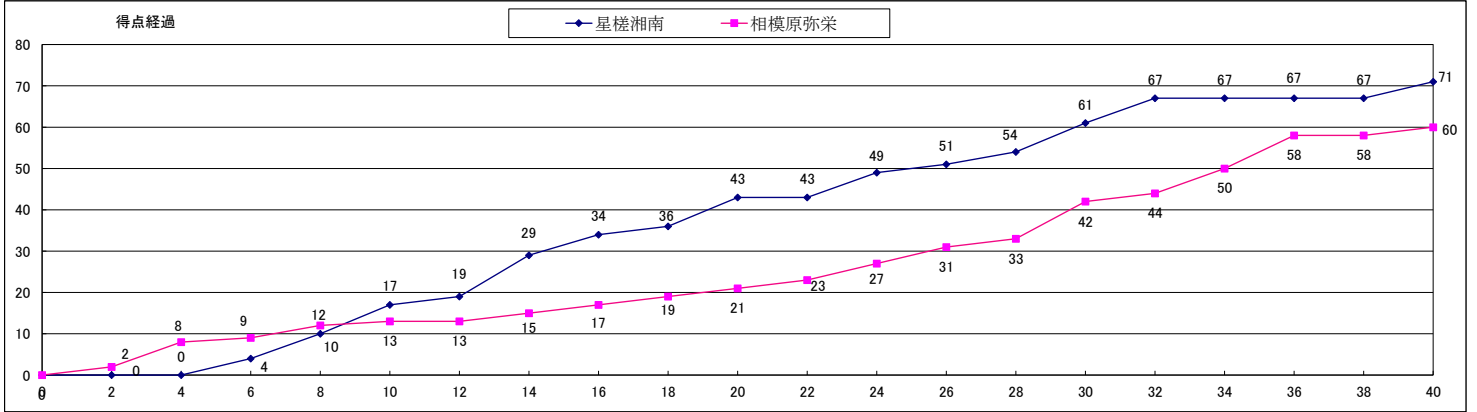

試合No.	M3	大会名	第62回神奈川県高等学校総合体育大会バスケットボール競技 兼 令和6年度全国高等学校総合体育大会バスケットボール競技神奈川県予選 兼 第77回全国高等学校バスケットボール選手権大会神奈川県予選								
		期 日	令和6年6月16日(日)		会 場	桐光学園高等学校体育館					
決勝リーグ	CC	飯田 はるか		U1	浅見 好美		U2	小宮 颯太			
	チーム名				1Q	2Q	3Q	4Q	OT1	OT2	合 計
	星槎湘南				17	26	18	10			71
	相模原弥栄				13	8	21	18			60

星槎湘南

氏 名	NO	得点	3P			2P			フリースロー			リバウンド		A	ST	BS	TO	F
			成功	試投	AVG.	成功	試投	AVG.	成功	試投	AVG.	オフェンス	ディフェンス					
真垣 恋夢	*0	10	1	4	25%	2	6	33%	3	5	60%	1	3	5	2	0	6	3
田中 一花(CAP)	*1	15	0	3	0%	7	16	44%	1	3	33%	1	8	2	0	0	2	1
早川 未羽	2	0	0	1	0%	0	0		0	0		0	0	0	0	0	0	0
大沢 乙菜	3	17	5	10	50%	1	2	50%	0	0		0	2	0	0	0	2	0
米山 心温	5	0	0	0		0	0		0	0		0	0	0	0	0	0	0
小池 夏妃	*6	4	0	0		2	6	33%	0	1	0%	0	2	0	0	0	0	5
込尾 桜咲	*8	5	1	3	33%	1	2	50%	0	0		0	0	0	0	0	3	0
小暮 美玖	16	0	0	0		0	0		0	0		0	0	0	0	0	0	0
橋岡 翠	*18	4	0	0		2	7	29%	0	0		0	3	0	0	0	2	4
青木 陽愛	23	3	0	0		1	1	100%	1	1	100%	0	0	0	2	0	0	1
小林 楓梨	24	3	0	1	0%	1	1	100%	1	2	50%	1	1	1	0	0	0	0
天間 遥	27	10	0	0		5	11	45%	0	0		3	9	3	0	0	0	4
安藤 乃ノ葉	30	0	0	1	0%	0	0		0	0		1	1	0	0	0	1	0
天田 心優	31																	
梅田 こころ	55	0	0	0		0	1	0%	0	0		0	2	0	0	0	0	3
コーチ 原田 学																		
合 計		71	7	23	30%	22	53	42%	6	12	50%	7	31	11	4	0	16	21

相模原弥栄

氏 名	NO	得点	3P			2P			フリースロー			リバウンド		A	ST	BS	TO	F
			成功	試投	AVG.	成功	試投	AVG.	成功	試投	AVG.	オフェンス	ディフェンス					
浅倉 美月(CAP)	4	0	0	0		0	1	0%	0	0		0	0	0	0	0	0	1
大原 未鈴	5																	
高橋 心空	*6	18	3	19	16%	3	11	27%	3	3	100%	1	5	2	0	0	4	4
山本 愛乃	*7	27	0	0		9	26	35%	9	17	53%	8	10	2	7	0	4	1
木村 香芽	8	2	0	0		1	1	100%	0	0		0	1	0	0	0	0	0
阿部 真子	*9	3	0	1	0%	1	3	33%	1	2	50%	2	1	0	0	0	1	2
太田 結海	*10	2	0	3	0%	1	4	25%	0	0		0	0	1	0	0	2	1
ディガップヒラリーメイ	*11	8	0	0		4	14	29%	0	0		10	7	1	4	3	2	2
横川 歩花	12																	
秋山 玲	13	0	0	2	0%	0	0		0	0		1	0	0	0	0	0	2
大野 萌衣	14	0	0	0		0	0		0	0		0	0	0	0	0	0	2
郷田 華那	15																	
河田 華凜	16																	
矢澤 友梨	17																	
橋上 妃夏	18																	
コーチ 鶴田 明浩																		
合 計		60	3	25	12%	19	60	32%	13	22	59%	22	24	6	11	3	13	15

戦評

1Q 星槎湘南はマンツーマン、相模原弥栄はゾーンディフェンスでスタート。両チーム果敢に攻めるが中々得点に結びつかない時間が続く。相模原弥栄は#6がバスケットカウントや3ptsを決め、徐々に流れを掴む。星槎湘南はメンバーチェンジをし、#1のバスケットカウントや#3の3ptsで一気に点差を追い詰める。その後、星槎湘南はファウルトラブルもあったが一進一退の攻防が続く、13-17星槎湘南リードで1Q終了。

2Q 1Qと同様に星槎湘南はマンツーマン、相模原弥栄はゾーンディフェンスでスタート。序盤に星槎湘南はゾーンディフェンスを攻略し、一気に得点を重ね15-26までリードを広げる。6:44たまたま相模原弥栄がタイムアウト。タイムアウト後も星槎湘南#23がバスケットカウントを決めるなど流れを渡さない。相模原弥栄も#7がセンタープレーで粘りを見せるが星槎湘南の勢いは止まらず21-43星槎湘南リードで2Q終了。

3Q 相模原弥栄#10のシュートで先制。相模原弥栄はオフェンスリバウンドに積極的に飛び込みチャンスを作るが得点が伸びず厳しい時間帯が続く。一方、星槎湘南は素早いパスワークから着実に得点を重ねる。その後は、激しい攻防から両チームファウルが増える展開となる。相模原弥栄は#7と#11のプレーを起点に意地を見せるが42-61星槎湘南リードで3Q終了。

4Q 相模原弥栄は序盤激しいディフェンスからボールを奪いに行くが、星槎湘南は冷静に試合運び得点を伸ばす。8:05相模原弥栄タイムアウト後、#6が2連続で3ptsを沈め、勢いを取り戻す。さらに相模原弥栄は#7、#6の連続得点で食らい付き55-67まで点差を詰める。5:04星槎湘南タイムアウト。タイムアウト後も相模原弥栄#7が強気のプレーでファウルを誘い、星槎湘南#6が5ファウル。相模原弥栄は#7の力強いプレーを起点に果敢に攻め続けるが、星槎湘南が一度もリードを譲らず60-71で試合終了。