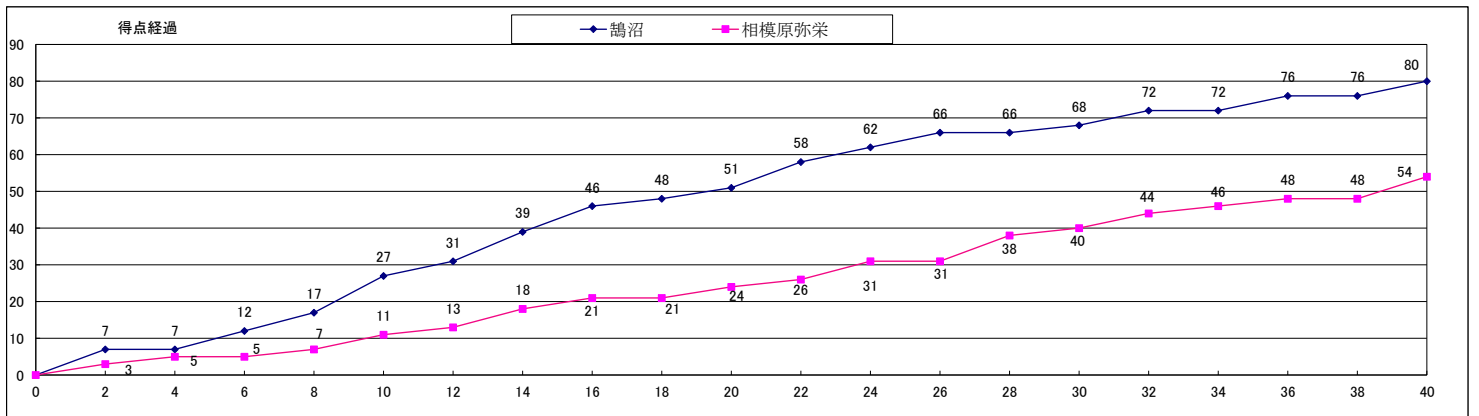

試合No.	A1	大会名	第62回神奈川県高等学校総合体育大会バスケットボール競技 兼 令和6年度全国高等学校総合体育大会バスケットボール競技神奈川県予選 兼 第77回全国高等学校バスケットボール選手権大会神奈川県予選											
		期 日	令和6年6月22日(土)				会 場				トッケイセキュリティ平塚総合体育館			
決勝リーグ		CC	茂泉 圭治			U1	山岡 忠				U2	佐々木 琴美		
		チーム名						1Q	2Q	3Q	4Q	OT1	OT2	合 計
		鶴沼						27	24	17	12			80
		相模原弥栄						11	13	16	14			54

氏 名	NO	得点	3P			2P			フリースロー			リバウンド		A	ST	BS	TO	F	
			成功	試投	AVG.	成功	試投	AVG.	成功	試投	AVG.	オフェンス	ディフェンス						
青木 七彩	* 4	16	3	3	100%	2	4	50%	3	3	100%	1	1	0	1	1	0	0	
小石川 凜	5	9	3	6	50%	0	0		0	0		0	0	0	2	0	0	2	
竹部 心羽	* 6	10	0	1	0%	5	6	83%	0	0		0	3	0	0	0	1	2	
鈴木 葉奈	* 7	6	0	3	0%	3	5	60%	0	1	0%	0	1	5	1	0	0	0	
竹内 なつ	* 8	11	1	2	50%	4	6	67%	0	0		1	1	3	3	0	0	0	
浅沼 はな	9	3	1	1	100%	0	0		0	0		0	0	0	0	0	0	0	
惠 悠衣(CAP)	* 10	10	0	1	0%	4	5	80%	2	3	67%	0	0	7	0	0	2	2	
三浦 仁胡	11	1	0	3	0%	0	0		1	2	50%	1	0	0	3	1	0	3	
田中 夏鈴	12	4	0	1	0%	1	1	100%	2	2	100%	1	1	0	0	0	0	1	
小林 愛音	13	0	0	0		0	0		0	0		0	0	0	0	0	1	2	
古田 育愛	14	0	0	2	0%	0	1	0%	0	2	0%	0	1	0	1	0	0	0	
山本 晴咲	15	0	0	0		0	2	0%	0	0		0	0	0	2	0	2	0	
廣瀬 優菜	16	0	0	1	0%	0	3	0%	0	0		1	1	0	1	0	0	1	
大矢 夏音	17	8	0	4	0%	4	12	33%	0	0		1	4	4	2	1	0	0	
出口 藍里	18	2	0	0		1	1	100%	0	0		1	0	0	0	0	0	0	
コーチ 細木 美和子																			
合 計		80	8	28	29%	24	46	52%	8	13	62%	7	13	19	16	3	6	13	

氏 名	NO	得点	3P			2P			フリースロー			リバウンド		A	ST	BS	TO	F	
			成功	試投	AVG.	成功	試投	AVG.	成功	試投	AVG.	オフェンス	ディフェンス						
浅倉 美月(CAP)	4	4	0	0		2	2	100%	0	0		0	0	0	0	1	3	0	
大原 未鈴	5																		
高橋 心空	* 6	8	0	7	0%	4	10	40%	0	0		0	1	1	3	1	7	1	
山本 愛乃	* 7	7	0	0		3	9	33%	1	5	20%	1	8	1	0	2	2	1	
木村 香芽	8	2	0	1	0%	1	1	100%	0	0		0	1	0	1	0	3	0	
阿部 真子	* 9	4	0	0		2	4	50%	0	0		1	0	0	0	0	3	2	
太田 結海	* 10	3	1	1	100%	0	4	0%	0	0		1	1	0	0	0	6	0	
ディガップヒラリーメイ	* 11	15	0	0		7	13	54%	1	3	33%	7	6	0	0	1	5	2	
横川 歩花	12	0	0	2	0%	0	1	0%	0	0		0	0	0	0	0	0	2	
秋山 玲	13	9	3	4	75%	0	1	0%	0	0		0	0	0	1	0	3	1	
大野 萌衣	14	2	0	0		1	4	25%	0	0		0	0	0	1	0	2	1	
郷田 華那	15																		
河田 華凜	16	0	0	0		0	0		0	0		0	1	0	0	0	0	0	
矢澤 友梨	17																		
橋上 妃夏	18																		
コーチ 鶴田 明浩																			
合 計		54	4	15	27%	20	49	41%	2	8	25%	10	18	2	6	5	34	10	

戦評
1Q 鶴沼、マンツーマン、弥栄、ゾーンでスタート。鶴沼は、高さがありリバウンドを制する弥栄のゾーンを攻めあげむが、脚力のあるディフェンスで弥栄のターンオーバーを誘発し、速攻から加点し、有利に試合を進める。弥栄は高さのあるセンター7 11にボールを回したいが、鶴沼の平面を頑張るディフェンスにインサイドの攻防とならず、苦しい展開となる。残り3分、弥栄、タイムアウト。その後、弥栄センター7と11のあわせのプレーが決まるが、鶴沼の激しいディフェンスからの速攻、ドライブインは止まらず、残り1分30秒で2回目のタイムアウト。
2Q 弥栄のゾーンに対し、鶴沼は対応し、インサイドからインサイドへの合わせのパスが通り始め、鶴沼の得点ペースは落ちない。弥栄は、高さを生かし、連続のオフェンスリバウンドを頑張る、13の3ポイントなどで得点差を詰めようとするが、鶴沼は4 8の3ポイント、落ち着いた試合運びで点差は縮まらない。その後、弥栄はメンバーチェンジを多くし、運動量を保ち、粘りを見せるが、鶴沼もベンチメンバー17 5 9が持ち前のシュート力を発揮し、鶴沼リードは変わらない。
3Q 鶴沼4の落ち着いた3ポイントから始まる。弥栄は7のインサイド、13の3ポイントで頑張る。鶴沼はメンバーチェンジを多用し、運動量を保ち、激しいディフェンスを継続する。弥栄は、7がインサイドで頑張るが単発。鶴沼有利の流れは変わらない。
4Q 弥栄は11がインサイドで頑張る、カウントワンローで加点するが、鶴沼のインサイドどうし、インサイドとアウトサイドの合わせで弥栄のゾーンを崩し、得点差は縮まらない。その後、弥栄も全員バスケットで頑張るが鶴沼有利は変わらず、試合終了となる。一試合を通じて、弥栄高校の7 11 14のリバウンドの強さ、鶴沼4 8の冷静な試合運び、高さに負けないトレーニングを基盤とした身体の強さが目立った試合だった。