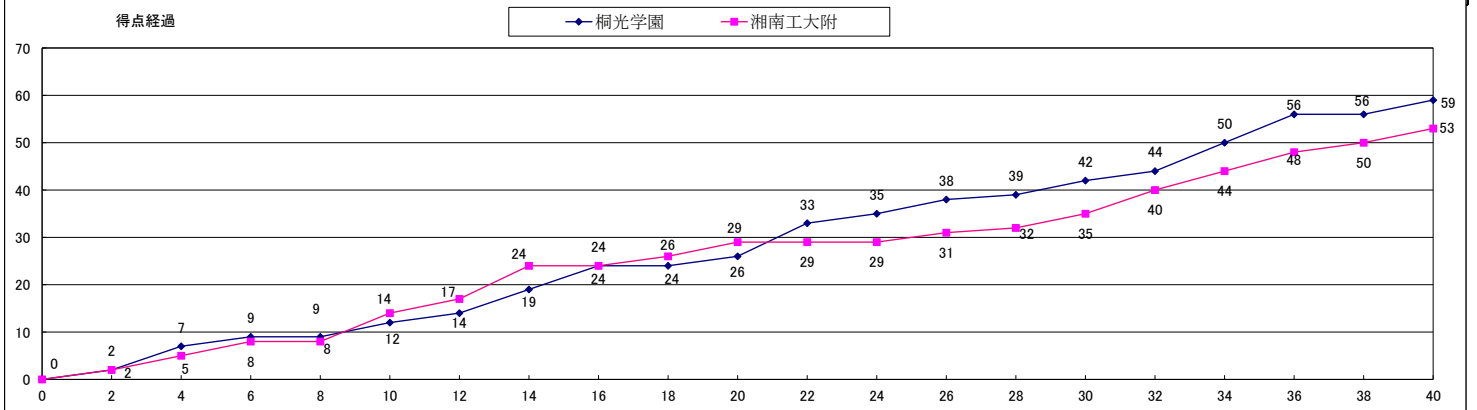

試合No.	M2	大会名	第62回神奈川県高等学校総合体育大会バスケットボール競技 兼 令和6年度全国高等学校総合体育大会バスケットボール競技神奈川県予選 兼 第77回全国高等学校バスケットボール選手権大会神奈川県予選										
		期 日	令和6年6月16日(日)				会 場			桐光学園高等学校体育館			
決勝リーグ	CC	飯塚 貴行			U1	三角 峻				U2	本間 竜也		
	チーム名					1Q	2Q	3Q	4Q	OT1	OT2	合 計	
	桐光学園					12	14	16	17			59	
	湘南工大附					14	15	6	18			53	

桐光学園

氏 名	NO	得点	3P			2P			フリースロー			リバウンド		A	ST	BS	TO	F
			成功	試投	AVG.	成功	試投	AVG.	成功	試投	AVG.	オフェンス	ディフェンス					
古山 幸聖(CAP)	* 4	15	2	11	18%	3	12	25%	3	4	75%	0	1	0	0	0	1	2
黒田 捷稀	5	4	0	6	0%	1	3	33%	2	2	100%	2	2	1	0	0	1	3
服部 晁汰	* 6	4	0	4	0%	1	4	25%	2	2	100%	0	3	0	4	0	1	1
大竹 陸翔	* 7	10	0	0		4	10	40%	2	2	100%	2	5	0	5	0	1	3
塩田 吉琉海	8	1	0	0		0	1	0%	1	3	33%	0	0	0	0	0	0	0
下原 颯騎	9	0	0	0		0	0		0	0		0	0	0	0	0	0	0
高野 幹太	10																	
吉岡 麟太郎	11	0	0	0		0	1	0%	0	0		0	0	0	0	0	0	1
鈴木 辰季	12	6	0	0		3	5	60%	0	0		3	0	0	0	0	0	0
大澤 勝太郎	13																	
辻野 樹大	14																	
船橋 善	* 15	10	2	3	67%	1	5	20%	2	4	50%	1	8	0	2	0	2	3
アジェイ慧デイヴット	16																	
九十田 晃海	* 17	9	0	4	0%	3	7	43%	3	6	50%	5	6	1	1	0	2	1
柴田 智貴	18																	
コーチ 高橋 正幸																		
合 計		59	4	28	14%	16	48	33%	15	23	65%	13	25	2	12	0	8	14

湘南工大附

氏 名	NO	得点	3P			2P			フリースロー			リバウンド		A	ST	BS	TO	F
			成功	試投	AVG.	成功	試投	AVG.	成功	試投	AVG.	オフェンス	ディフェンス					
竹内 快成	* 4	22	3	8	38%	6	19	32%	1	4	25%	1	2	1	1	0	2	3
オダギリ フレシヤス 魁(CAP)	* 5	8	2	10	20%	1	3	33%	0	0		4	8	2	0	0	3	2
宮崎 史弥	6	0	0	0		0	3	0%	0	0		1	2	0	0	0	1	1
山田 哉登	* 7	11	0	2	0%	5	14	36%	1	4	25%	8	7	0	0	2	1	4
シライ レネ	* 8	0	0	0		0	5	0%	0	0		1	6	0	0	0	1	5
宮腰 就真	9																	
福本 燿	10	0	0	0		0	0		0	0		0	0	0	0	0	0	0
小椎尾 賢太	11	1	0	0		0	7	0%	1	4	25%	0	1	0	0	0	1	3
田所 怜知	12																	
脇 明佑斗	13																	
石川 葵	14																	
森 慧斗	15	0	0	0		0	0		0	0		0	0	0	0	0	0	0
鴫巢 晴土	16																	
橋原 史悠	17																	
柴田 力弥	* 18	11	3	6	50%	0	1	0%	2	2	100%	0	3	0	0	0	0	1
コーチ 今野 雄三																		
合 計		53	8	26	31%	12	52	23%	5	14	36%	15	29	3	1	2	9	19

戦評

1Q 両チームマンツーマンでスタート。お互いスローペースで試合が展開され、得点が入らない。5分で湘南工大附がタイムアウト。ゲームスピードは変わらず、シュートが入らない時間が続くが、湘南工大附がリバウンドを粘り、チャンスを作る。お互いにメンバー交代をしながらゲームが進み、最後は湘南工大附 #7がリバウンドからゴール下を決め1Q終了。桐光学園12-14湘南工大附

2Q 両チームともマンツーマンでスタート。湘南工大附は#4の3pts、ドライブで得点していく。対する桐光学園は#7の積極的なディフェンスから速攻や#4のドライブで得点する。お互いに1Q同様に点数が伸びず、ターンオーバーが増えている展開が続く、2Q終了。桐光学園26-29湘南工大附

3Q 開始早々桐光学園#7がバスケットカウントで同点に追いつき、#15の3ptsが決まり、桐光学園は前半とは雰囲気が変わった出だしとなった。対する湘南工大附はターンオーバーが続く、シュートが入らない苦しい展開となるが、#4が果敢にドライブをし、食らい付く。残り4分から湘南工大附がファールドライブで交代を余儀なくされる。お互い気持ちよく得点が取れない状況が続く3Q終了。桐光学園42-35湘南工大附

4Q 最終クォーター、お互いマンツーマンでスタート。早めに追い付きたい湘南工大附は#4が3ptsを決め、#18がドライブからファールをもらい得点していく。対する桐光学園は#4が冷静にジャンプシュートなどを決める。残り5分湘南工大附タイムアウト。その後、湘南工大附#7がゴール下を決め、一進一退の攻防が続くが、桐光学園#4、#5がコントロールし、桐光学園が決勝リーグ1勝目を挙げた。桐光学園59-53湘南工大附