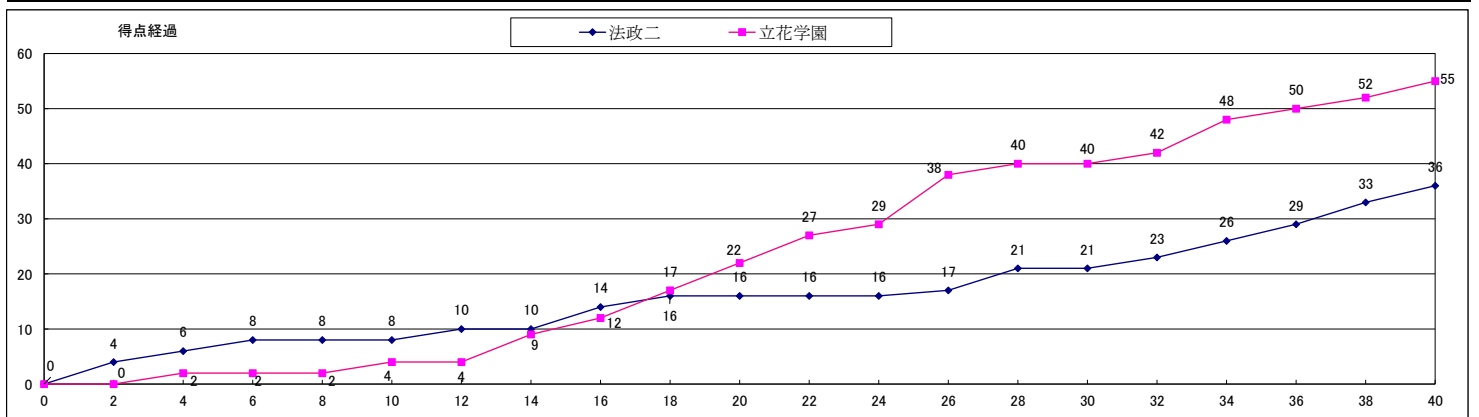

試合No.	M4	大会名	第62回神奈川県高等学校総合体育大会バスケットボール競技 兼 令和6年度全国高等学校総合体育大会バスケットボール競技神奈川県予選 兼 第77回全国高等学校バスケットボール選手権大会神奈川県予選										
		期 日	令和6年6月16日(日)				会 場			桐光学園高等学校体育館			
決勝リーグ	CC	廣瀬 俊昭			U1	青木 太一				U2	板谷 修平		
	チーム名					1Q	2Q	3Q	4Q	OT1	OT2	合 計	
	法政二					4	18	18	15			55	
	立花学園					8	8	5	15			36	

法政二

氏 名	NO	得点	3P			2P			フリースロー			リバウンド		A	ST	BS	TO	F
			成功	試投	AVG.	成功	試投	AVG.	成功	試投	AVG.	オフェンス	ディフェンス					
儀同 一誓(CAP)	1	5	0	0		2	7	29%	1	2	50%	4	4	0	0	1	0	0
伊藤 航人	* 4	3	1	4	25%	0	2	0%	0	0		1	3	1	2	2	3	1
堀 太熙	* 5	0	0	0		0	1	0%	0	0		5	7	1	1	0	4	4
大塩 直土	6	2	0	3	0%	0	0		2	2	100%	0	1	0	0	0	1	0
永田 真滉	7																	
鶴野 創太	8																	
堤 悠稀	* 9	21	3	7	43%	6	10	60%	0	0		1	4	0	3	0	2	0
相澤 直翔	10	3	0	2	0%	1	2	50%	1	4	25%	0	2	0	0	0	0	2
大野 誠悟	11	0	0	0		0	1	0%	0	0		1	1	0	0	1	0	0
石橋 仁提	12	2	0	2	0%	1	1	100%	0	0		0	0	0	0	1	0	0
森田 葉乃佑	* 13	7	0	3	0%	3	10	30%	1	2	50%	0	2	0	2	0	1	0
石橋 利仁	14																	
安喰 嗣恩	* 15	12	0	0		6	10	60%	0	2	0%	1	5	0	1	0	1	2
高野 陽	16																	
中山 珀	31																	
コーチ 鈴木 恭平																		
合 計		55	4	21	19%	19	44	43%	5	12	42%	13	29	2	9	5	12	9

立花学園

氏 名	NO	得点	3P			2P			フリースロー			リバウンド		A	ST	BS	TO	F
			成功	試投	AVG.	成功	試投	AVG.	成功	試投	AVG.	オフェンス	ディフェンス					
武 太陽(CAP)	* 4	4	0	5	0%	2	15	13%	0	0		0	1	2	2	0	6	3
小池 柁斗	5	2	0	1	0%	1	2	50%	0	0		0	1	1	0	0	2	1
蒲原 颯斗	6	3	1	2	50%	0	3	0%	0	0		2	0	0	0	1	0	1
三井 暖大	* 7	7	0	3	0%	3	10	30%	1	3	33%	2	4	0	0	1	2	2
山口 葵聖	8	0	0	2	0%	0	0		0	0		0	0	0	0	0	0	0
喜多 俊友	9																	
榊 嶺生	* 10	11	1	6	17%	4	8	50%	0	0		5	9	0	1	0	1	1
佐伯 陽	11	0	0	0		0	0		0	0		0	0	0	0	0	0	0
山崎 瑛登	12																	
高橋 涼成	* 13	7	0	2	0%	1	3	33%	5	5	100%	4	7	0	2	1	3	1
横場 奏太	14																	
関口 幹汰	15																	
鈴木 聖永	16																	
剣持 陽大	17																	
松宮 拓真	* 18	2	0	0		1	2	50%	0	0		1	2	0	0	0	0	1
コーチ 越智 淳																		
合 計		36	2	21	10%	12	43	28%	6	8	75%	14	24	3	5	3	14	10

戦評

1Q 両チームマンツーマンでスタート。序盤はお互い固さが見られ、スローペースで試合が展開されていく。お互いシュートが入らない時間が続くが、立花学園は#4、#7のドライブでリズムを作る。両チームともターンオーバーが増える展開が続くが、法政二#9が3ptsを沈め1Q終了。法政二4-8立花学園

2Q 法政二はゾーンディフェンス、立花学園はマンツーマンでスタート。立花学園は#10のリバウンドシュート、ドライブで得点していく。対する法政二は#9のミドルシュートや#15のゴール下で得点する。お互いに1Q同様に点数が伸びず苦しい展開が続くが、法政二は#10の一对一や#1のポストプレーからリズムを掴み2Q終了。法政二22-16立花学園

3Q 開始早々法政二は#9の3pts、#15のリバウンドシュートでリードを広げる。対する立花学園はターンオーバーが続き、シュートが入らない苦しい展開となるが、#7が果敢にアタックをし、食らい付く。しかし、法政二は激しいディフェンスからのプレイクなどで得点を重ね、リードを広げる。3Q終了。法政二40-21立花学園

4Q 最終クォーター、早めに追いつきたい立花学園は#10が3ptsを決め、#13がドライブからファールをもらい得点していく。対する法政二は#15のポストプレー、#9が外からのシュートを沈め追従を許さない。その後、粘る立花学園を落着いた試合運びでかわし、法政二が決勝リーグ1勝目を挙げた。法政二55-36立花学園