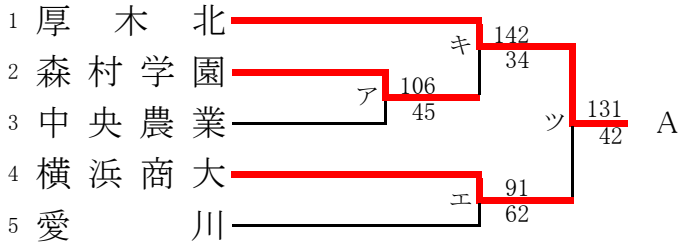

第60回神奈川県高等学校総合体育大会バスケットボール競技
 兼 令和4年度全国高等学校総合体育大会バスケットボール競技神奈川県予選
 兼 第75回全国高等学校バスケットボール選手権大会神奈川県予選
 北支部予選

県大会直接出場校: 東海大相模、上溝南、横浜隼人

男子

第60回神奈川県高等学校総合体育大会バスケットボール競技
 兼 令和4年度全国高等学校総合体育大会バスケットボール競技神奈川県予選
 兼 第75回全国高等学校バスケットボール選手権大会神奈川県予選
 北支部予選