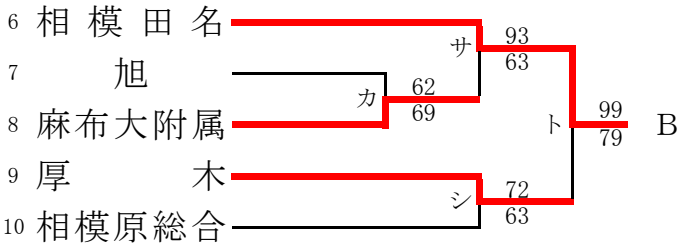

第60回神奈川県高等学校総合体育大会バスケットボール競技
 兼 令和4年度全国高等学校総合体育大会バスケットボール競技神奈川県予選
 兼 第75回全国高等学校バスケットボール選手権大会神奈川県予選
 北支部予選

県大会直接出場校: 東海大相模、上溝南、横浜隼人

男子

第60回神奈川県高等学校総合体育大会バスケットボール競技
 兼 令和4年度全国高等学校総合体育大会バスケットボール競技神奈川県予選
 兼 第75回全国高等学校バスケットボール選手権大会神奈川県予選
 北支部予選

県大会直接出場校：相模原弥栄、東海大相模

女子

合同 c: 瀬谷西、富士見丘、新羽
 合同 d: 上鶴間、厚木商業、大和東、愛川
 合同 e: 城山、津久井