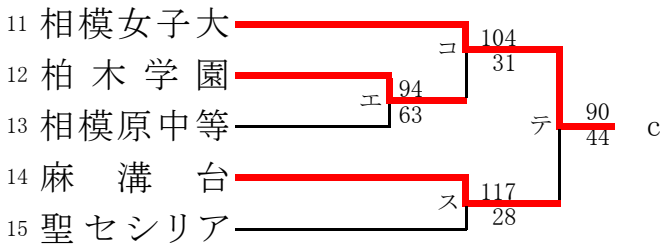

第60回神奈川県高等学校総合体育大会バスケットボール競技
兼 令和4年度全国高等学校総合体育大会バスケットボール競技神奈川県予選
兼 第75回全国高等学校バスケットボール選手権大会神奈川県予選
北支部予選

県大会直接出場校：相模原弥栄、東海大相模

女子

合同 c: 瀬谷西、富士見丘、新羽
合同 d: 上鶴間、厚木商業、大和東、愛川
合同 e: 城山、津久井