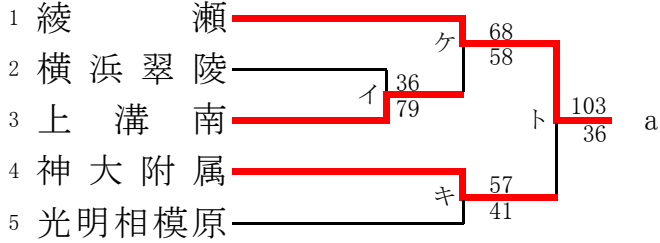

第60回神奈川県高等学校総合体育大会バスケットボール競技
兼 令和4年度全国高等学校総合体育大会バスケットボール競技神奈川県予選
兼 第75回全国高等学校バスケットボール選手権大会神奈川県予選
北支部予選

県大会直接出場校：相模原弥栄、東海大相模

女子

合同 c: 瀬谷西、富士見丘、新羽
合同 d: 上鶴間、厚木商業、大和東、愛川
合同 e: 城山、津久井