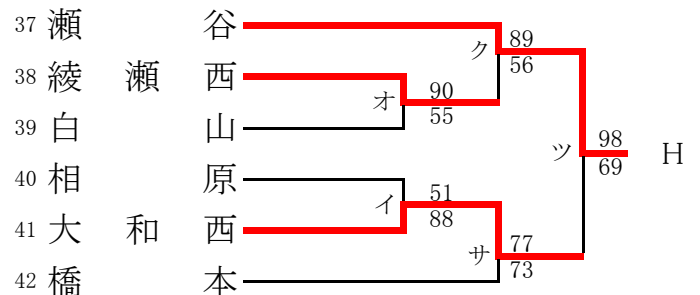

第60回神奈川県高等学校総合体育大会バスケットボール競技
 兼 令和4年度全国高等学校総合体育大会バスケットボール競技神奈川県予選
 兼 第75回全国高等学校バスケットボール選手権大会神奈川県予選
 北支部予選

県大会直接出場校: 東海大相模、上溝南、横浜隼人

男子

第60回神奈川県高等学校総合体育大会バスケットボール競技
 兼 令和4年度全国高等学校総合体育大会バスケットボール競技神奈川県予選
 兼 第75回全国高等学校バスケットボール選手権大会神奈川県予選
 北支部予選

県大会直接出場校：相模原弥栄、東海大相模

女子

合同 c: 瀬谷西、富士見丘、新羽
 合同 d: 上鶴間、厚木商業、大和東、愛川
 合同 e: 城山、津久井