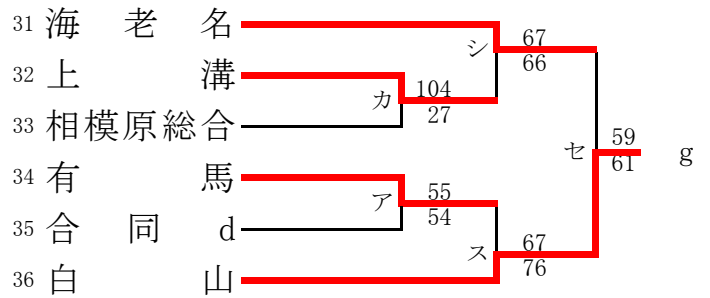

第60回神奈川県高等学校総合体育大会バスケットボール競技
兼 令和4年度全国高等学校総合体育大会バスケットボール競技神奈川県予選
兼 第75回全国高等学校バスケットボール選手権大会神奈川県予選
北支部予選

県大会直接出場校：相模原弥栄、東海大相模

女子

合同 c: 瀬谷西、富士見丘、新羽
合同 d: 上鶴間、厚木商業、大和東、愛川
合同 e: 城山、津久井