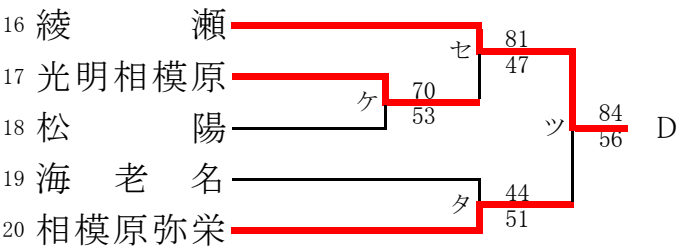

第60回神奈川県高等学校総合体育大会バスケットボール競技
 兼 令和4年度全国高等学校総合体育大会バスケットボール競技神奈川県予選
 兼 第75回全国高等学校バスケットボール選手権大会神奈川県予選
 北支部予選

県大会直接出場校: 東海大相模、上溝南、横浜隼人

男子

第60回神奈川県高等学校総合体育大会バスケットボール競技
 兼 令和4年度全国高等学校総合体育大会バスケットボール競技神奈川県予選
 兼 第75回全国高等学校バスケットボール選手権大会神奈川県予選
 北支部予選

県大会直接出場校：相模原弥栄、東海大相模

女子

合同 c: 瀬谷西、富士見丘、新羽
 合同 d: 上鶴間、厚木商業、大和東、愛川
 合同 e: 城山、津久井