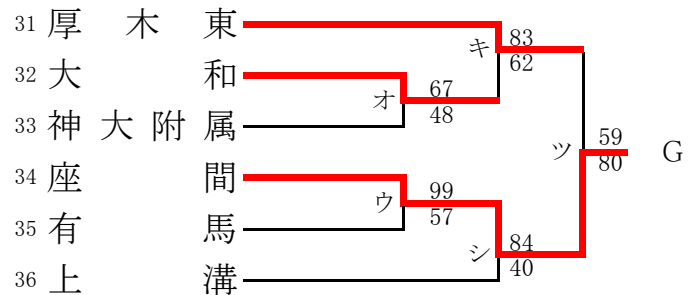

第60回神奈川県高等学校総合体育大会バスケットボール競技
 兼 令和4年度全国高等学校総合体育大会バスケットボール競技神奈川県予選
 兼 第75回全国高等学校バスケットボール選手権大会神奈川県予選
 北支部予選

県大会直接出場校: 東海大相模、上溝南、横浜隼人

男子

第60回神奈川県高等学校総合体育大会バスケットボール競技
 兼 令和4年度全国高等学校総合体育大会バスケットボール競技神奈川県予選
 兼 第75回全国高等学校バスケットボール選手権大会神奈川県予選
 北支部予選