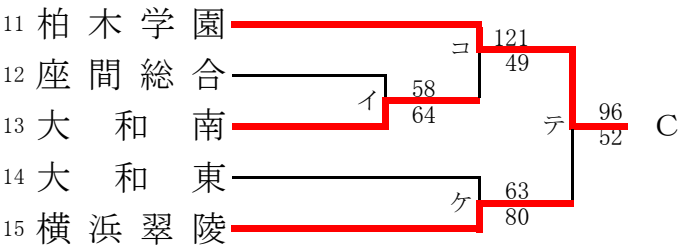

第60回神奈川県高等学校総合体育大会バスケットボール競技
 兼 令和4年度全国高等学校総合体育大会バスケットボール競技神奈川県予選
 兼 第75回全国高等学校バスケットボール選手権大会神奈川県予選
 北支部予選

県大会直接出場校: 東海大相模、上溝南、横浜隼人

男子

第60回神奈川県高等学校総合体育大会バスケットボール競技
 兼 令和4年度全国高等学校総合体育大会バスケットボール競技神奈川県予選
 兼 第75回全国高等学校バスケットボール選手権大会神奈川県予選
 北支部予選