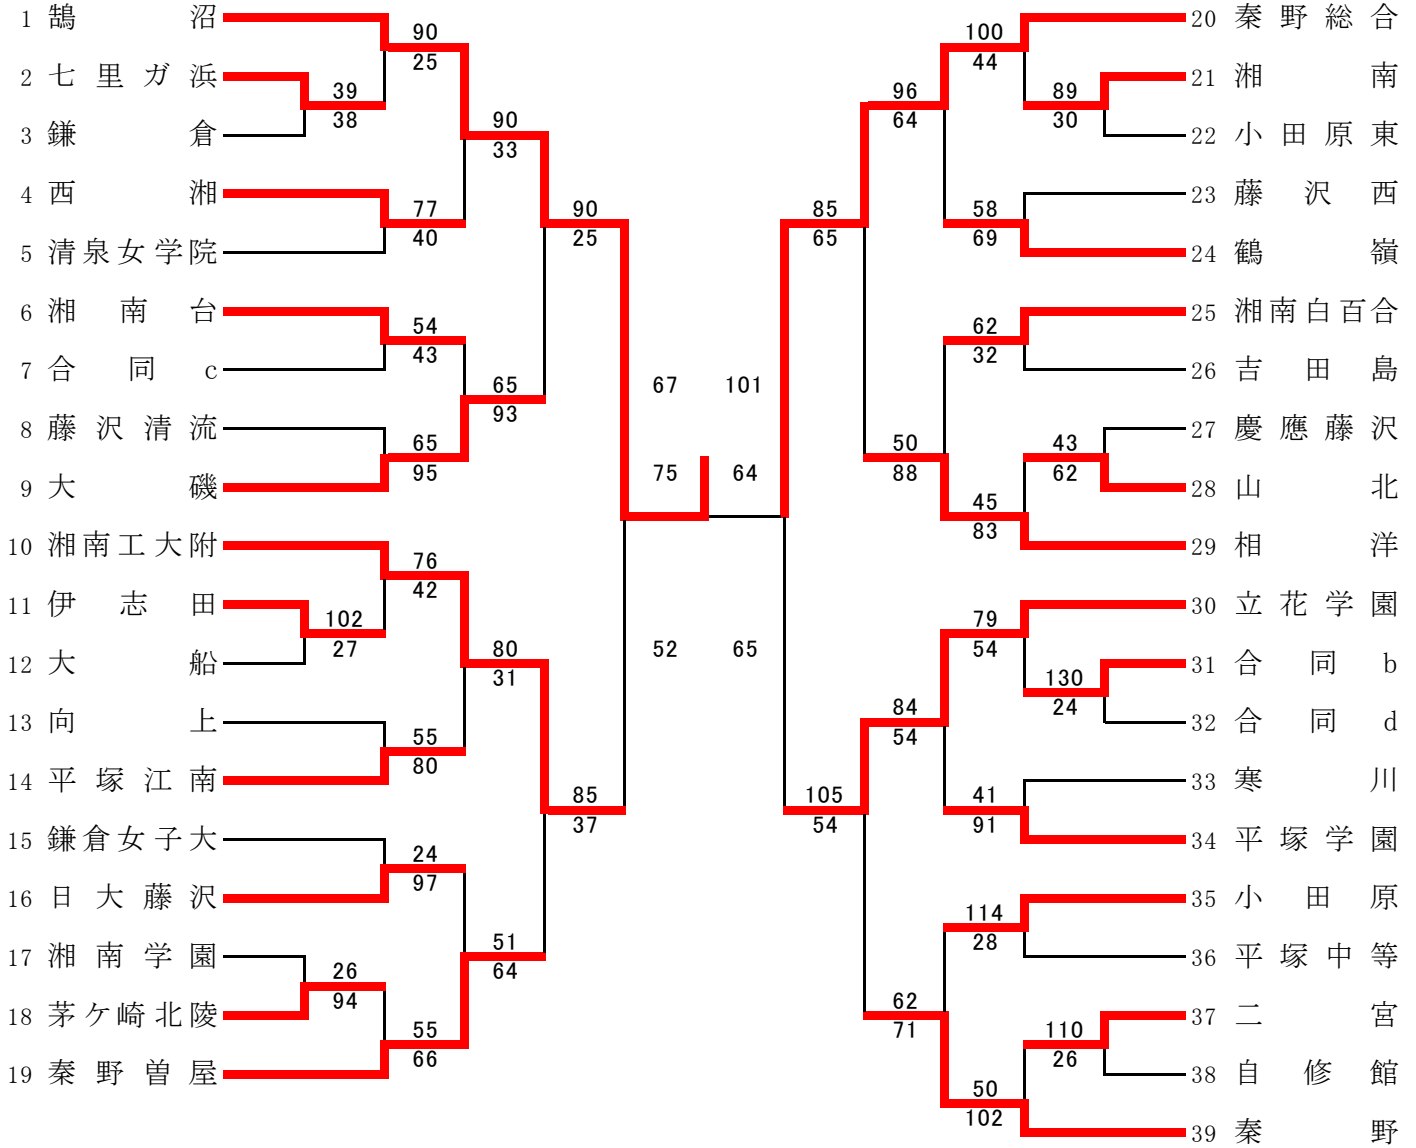

令和3年度 神奈川県高等学校バスケットボール新人大会 西支部予選

女子

県大会直接出場校: 星槎湘南
アレセイア

合同b = 茅ヶ崎 + 茅ヶ崎西浜
 合同c = 藤沢総合 + 平塚農商
 合同d = 平塚湘風 + 高浜 + 足柄