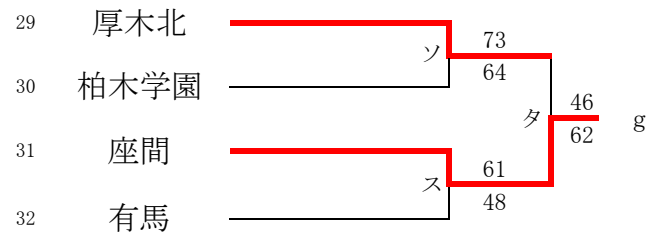

女子

直接出場校: 鶴沼、星槎湘南

第62回神奈川県高等学校総合体育大会バスケットボール競技
 兼 令和6年度全国高等学校総合体育大会バスケットボール競技神奈川県予選
 兼 第77回全国高等学校バスケットボール選手権大会神奈川県予選
 南支部予選会

男子

直接出場校:横浜清風

合同C: 海洋科学・横須賀南

合同D: 釜利谷・永谷

第62回神奈川県高等学校総合体育大会バスケットボール競技
 兼 令和6年度全国高等学校総合体育大会バスケットボール競技神奈川県予選
 兼 第77回全国高等学校バスケットボール選手権大会神奈川県予選
 南支部予選会

女子

直接出場校: 三浦学苑・横浜清風・横浜立野

合同b: 横須賀南・横須賀総合
 合同c: 横浜南陵・みなと総合
 合同d: 保土ヶ谷・永谷

第62回神奈川県高等学校総合体育大会バスケットボール競技
 兼 令和6年度全国高等学校総合体育大会バスケットボール競技神奈川県予選
 兼 第77回全国高等学校バスケットボール選手権大会神奈川県予選
 北支部予選

県大会直接出場校:厚木北

男子

合同E: 横浜緑園+相原

第62回神奈川県高等学校総合体育大会バスケットボール競技
 兼 令和6年度全国高等学校総合体育大会バスケットボール競技神奈川県予選
 兼 第77回全国高等学校バスケットボール選手権大会神奈川県予選
 北支部予選

県大会直接出場校: 相模原弥栄、松陽

女子

合同 e: 横浜瀬谷+霧が丘+横浜緑園
 合同 f: 上鶴間+光明相模原+津久井
 合同 g: 上溝+厚木西+大和東+横浜翠陵