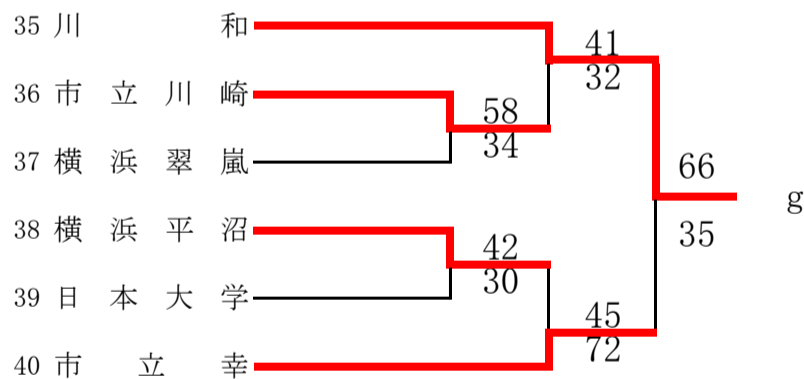

東支部トーナメント5/18、19最終結果

県大会直接出場 白鵬女子

女子

合同 a: 麻生総合 + 新羽 + 県立川崎 + 吉田島

第62回神奈川県高等学校総合体育大会バスケットボール競技
 兼 令和6年度全国高等学校総合体育大会バスケットボール競技神奈川県予選
 兼 第77回全国高等学校バスケットボール選手権大会神奈川県予選
 西支部予選会

男子

直接出場校: 湘南工大附、星槎湘南、立花学園

第62回神奈川県高等学校総合体育大会バスケットボール競技
 兼 令和6年度全国高等学校総合体育大会バスケットボール競技神奈川県予選
 兼 第77回全国高等学校バスケットボール選手権大会神奈川県予選
 西支部予選会