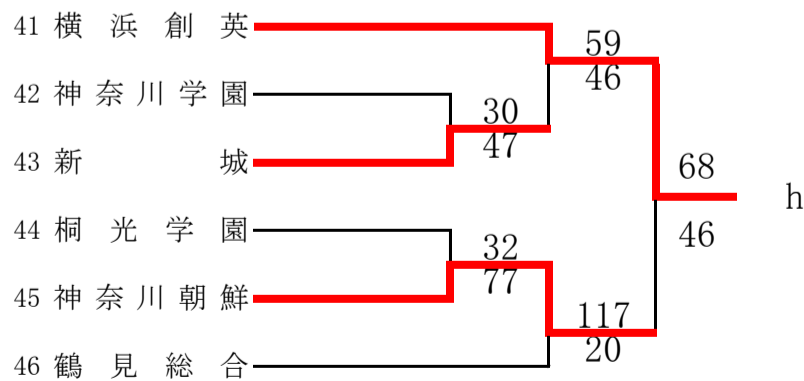

東支部トーナメント5/18、19最終結果

県大会直接出場 白鵬女子

女子

合同 a: 麻生総合 + 新羽 + 県立川崎 + 吉田島

第62回神奈川県高等学校総合体育大会バスケットボール競技
 兼 令和6年度全国高等学校総合体育大会バスケットボール競技神奈川県予選
 兼 第77回全国高等学校バスケットボール選手権大会神奈川県予選
 西支部予選会

男子

直接出場校: 湘南工大附、星槎湘南、立花学園

第62回神奈川県高等学校総合体育大会バスケットボール競技
 兼 令和6年度全国高等学校総合体育大会バスケットボール競技神奈川県予選
 兼 第77回全国高等学校バスケットボール選手権大会神奈川県予選
 西支部予選会