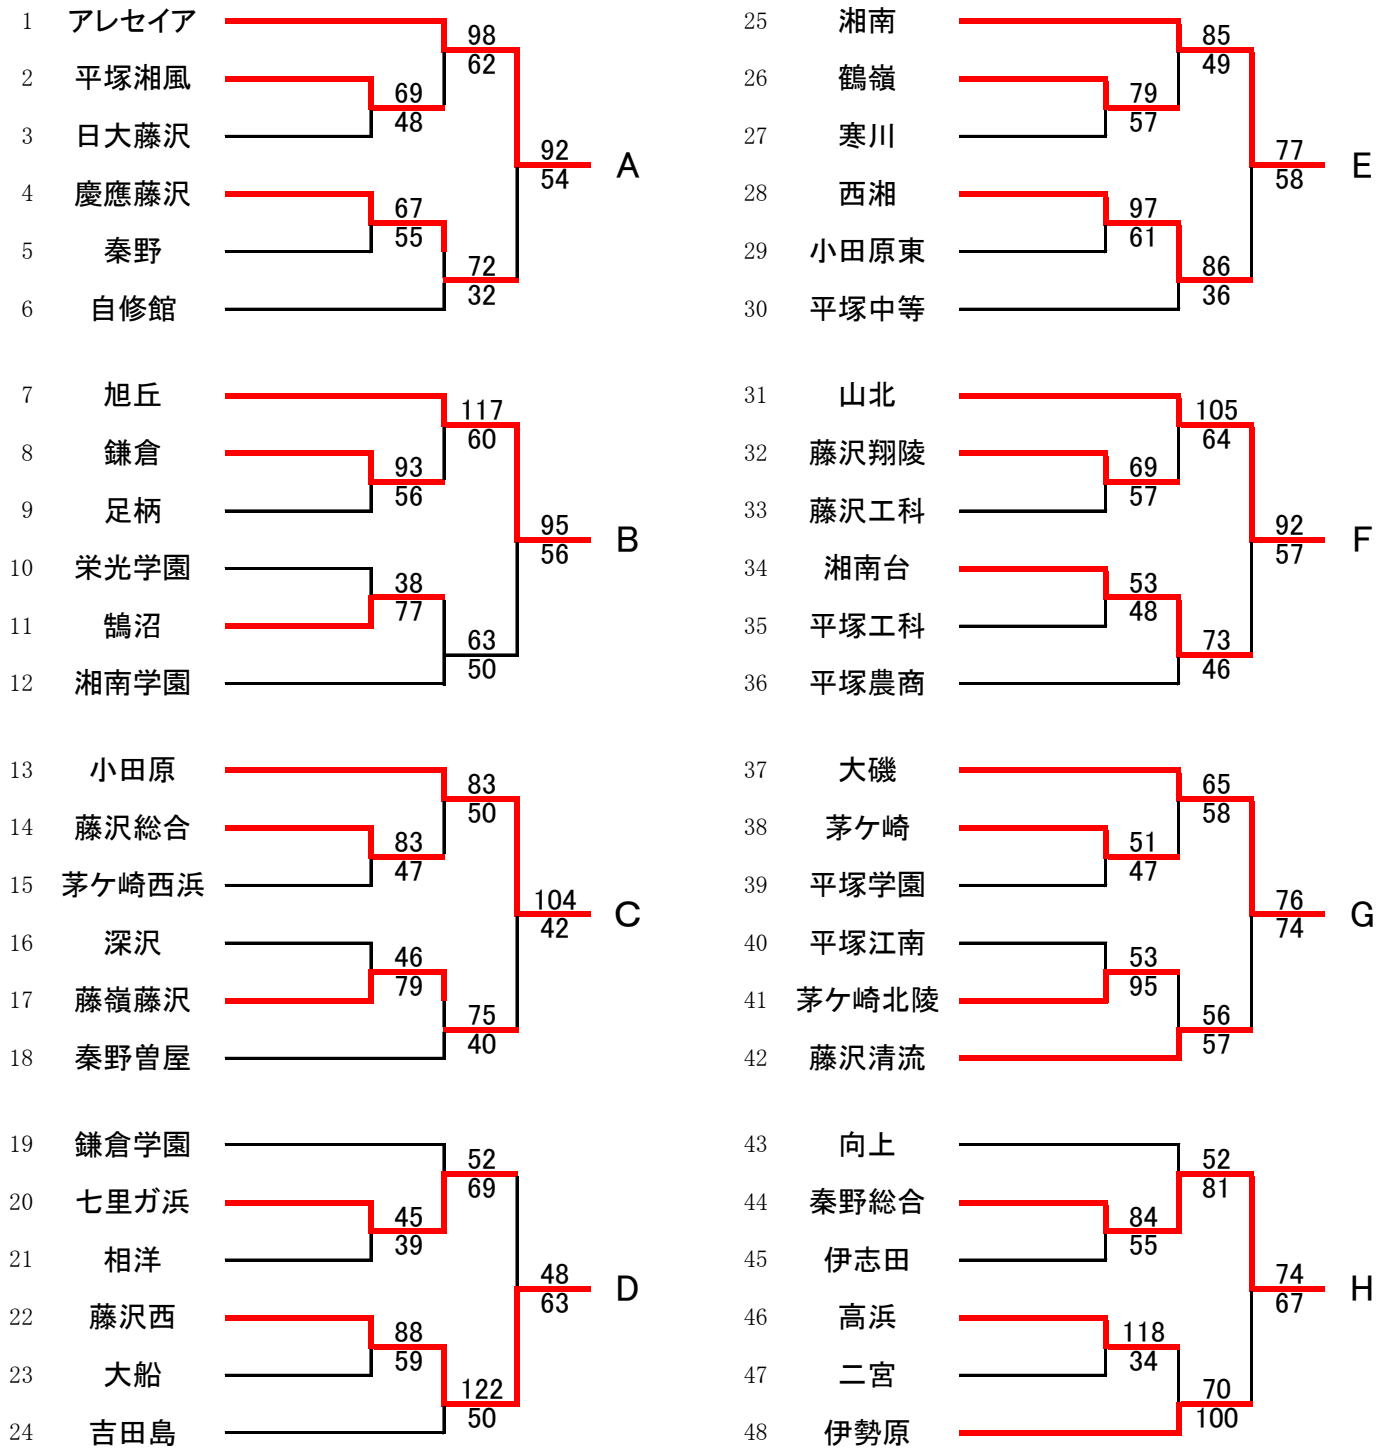

東支部トーナメント5/18、19最終結果

県大会直接出場 白鵬女子

女子

合同 a: 麻生総合 + 新羽 + 県立川崎 + 吉田島

第62回神奈川県高等学校総合体育大会バスケットボール競技
 兼 令和6年度全国高等学校総合体育大会バスケットボール競技神奈川県予選
 兼 第77回全国高等学校バスケットボール選手権大会神奈川県予選
 西支部予選会

男子

直接出場校: 湘南工大附、星槎湘南、立花学園

第62回神奈川県高等学校総合体育大会バスケットボール競技
 兼 令和6年度全国高等学校総合体育大会バスケットボール競技神奈川県予選
 兼 第77回全国高等学校バスケットボール選手権大会神奈川県予選
 西支部予選会

女子

直接出場校: 鶴沼、星槎湘南

第62回神奈川県高等学校総合体育大会バスケットボール競技
 兼 令和6年度全国高等学校総合体育大会バスケットボール競技神奈川県予選
 兼 第77回全国高等学校バスケットボール選手権大会神奈川県予選
 南支部予選会

男子

直接出場校:横浜清風

合同C: 海洋科学・横須賀南

合同D: 釜利谷・永谷

第62回神奈川県高等学校総合体育大会バスケットボール競技
 兼 令和6年度全国高等学校総合体育大会バスケットボール競技神奈川県予選
 兼 第77回全国高等学校バスケットボール選手権大会神奈川県予選
 南支部予選会