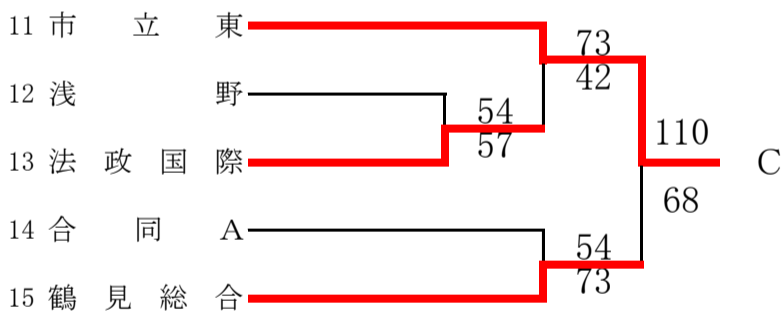

第62回神奈川県高等学校総合体育大会バスケットボール競技
兼 令和6年度全国高等学校総合体育大会バスケットボール競技神奈川県予選
兼 第77回全国高等学校バスケットボール選手権大会神奈川県予選

東支部トーナメント5/18、19最終結果

県大会直接出場 桐光学園 法政二 荇田

男子

合同A：サイエンス + 麻生総合 + 市総合科学
合同B：川崎工科 + 新羽 + 聖ヨゼフ