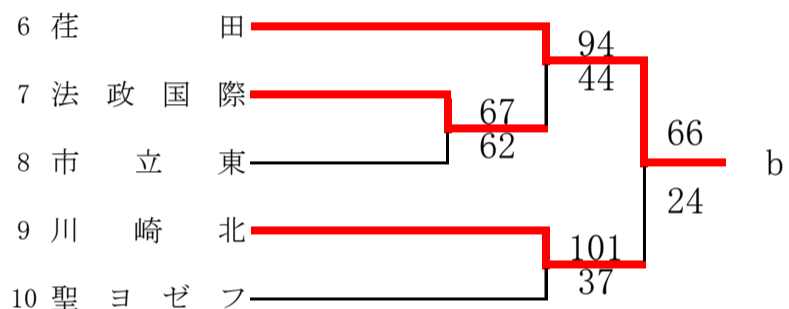

東支部トーナメント5/18、19最終結果

県大会直接出場 白鵬女子

女子

合同 a: 麻生総合 + 新羽 + 県立川崎 + 吉田島

第62回神奈川県高等学校総合体育大会バスケットボール競技
 兼 令和6年度全国高等学校総合体育大会バスケットボール競技神奈川県予選
 兼 第77回全国高等学校バスケットボール選手権大会神奈川県予選
 西支部予選会

男子

直接出場校: 湘南工大附、星槎湘南、立花学園

第62回神奈川県高等学校総合体育大会バスケットボール競技
 兼 令和6年度全国高等学校総合体育大会バスケットボール競技神奈川県予選
 兼 第77回全国高等学校バスケットボール選手権大会神奈川県予選
 西支部予選会