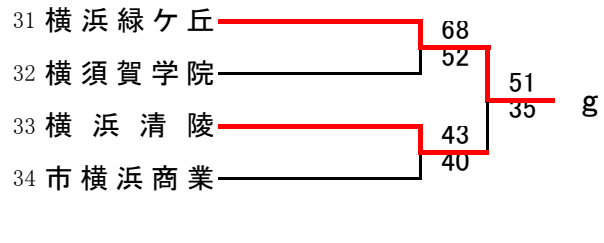

第62回神奈川県高等学校総合体育大会バスケットボール競技
兼 令和6年度全国高等学校総合体育大会バスケットボール競技神奈川県予選
兼 第77回全国高等学校バスケットボール選手権大会神奈川県予選
南支部予選会

女子

直接出場校: 三浦学苑・横浜清風・横浜立野

合同b: 横須賀南・横須賀総合
合同c: 横浜南陵・みなと総合
合同d: 保土ヶ谷・永谷