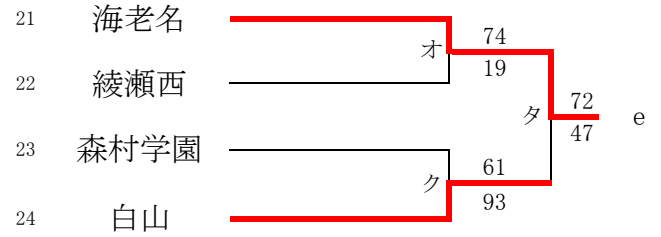

女子

直接出場校: 鶴沼、星槎湘南

第62回神奈川県高等学校総合体育大会バスケットボール競技
 兼 令和6年度全国高等学校総合体育大会バスケットボール競技神奈川県予選
 兼 第77回全国高等学校バスケットボール選手権大会神奈川県予選
 南支部予選会

男子

直接出場校:横浜清風

合同C: 海洋科学・横須賀南

合同D: 釜利谷・永谷

第62回神奈川県高等学校総合体育大会バスケットボール競技
 兼 令和6年度全国高等学校総合体育大会バスケットボール競技神奈川県予選
 兼 第77回全国高等学校バスケットボール選手権大会神奈川県予選
 南支部予選会

女子

直接出場校: 三浦学苑・横浜清風・横浜立野

合同b: 横須賀南・横須賀総合
 合同c: 横浜南陵・みなと総合
 合同d: 保土ヶ谷・永谷

第62回神奈川県高等学校総合体育大会バスケットボール競技
 兼 令和6年度全国高等学校総合体育大会バスケットボール競技神奈川県予選
 兼 第77回全国高等学校バスケットボール選手権大会神奈川県予選
 北支部予選

県大会直接出場校:厚木北

男子

合同E: 横浜緑園+相原

第62回神奈川県高等学校総合体育大会バスケットボール競技
 兼 令和6年度全国高等学校総合体育大会バスケットボール競技神奈川県予選
 兼 第77回全国高等学校バスケットボール選手権大会神奈川県予選
 北支部予選

県大会直接出場校: 相模原弥栄、松陽

女子

合同 e: 横浜瀬谷+霧が丘+横浜緑園
 合同 f: 上鶴間+光明相模原+津久井
 合同 g: 上溝+厚木西+大和東+横浜翠陵