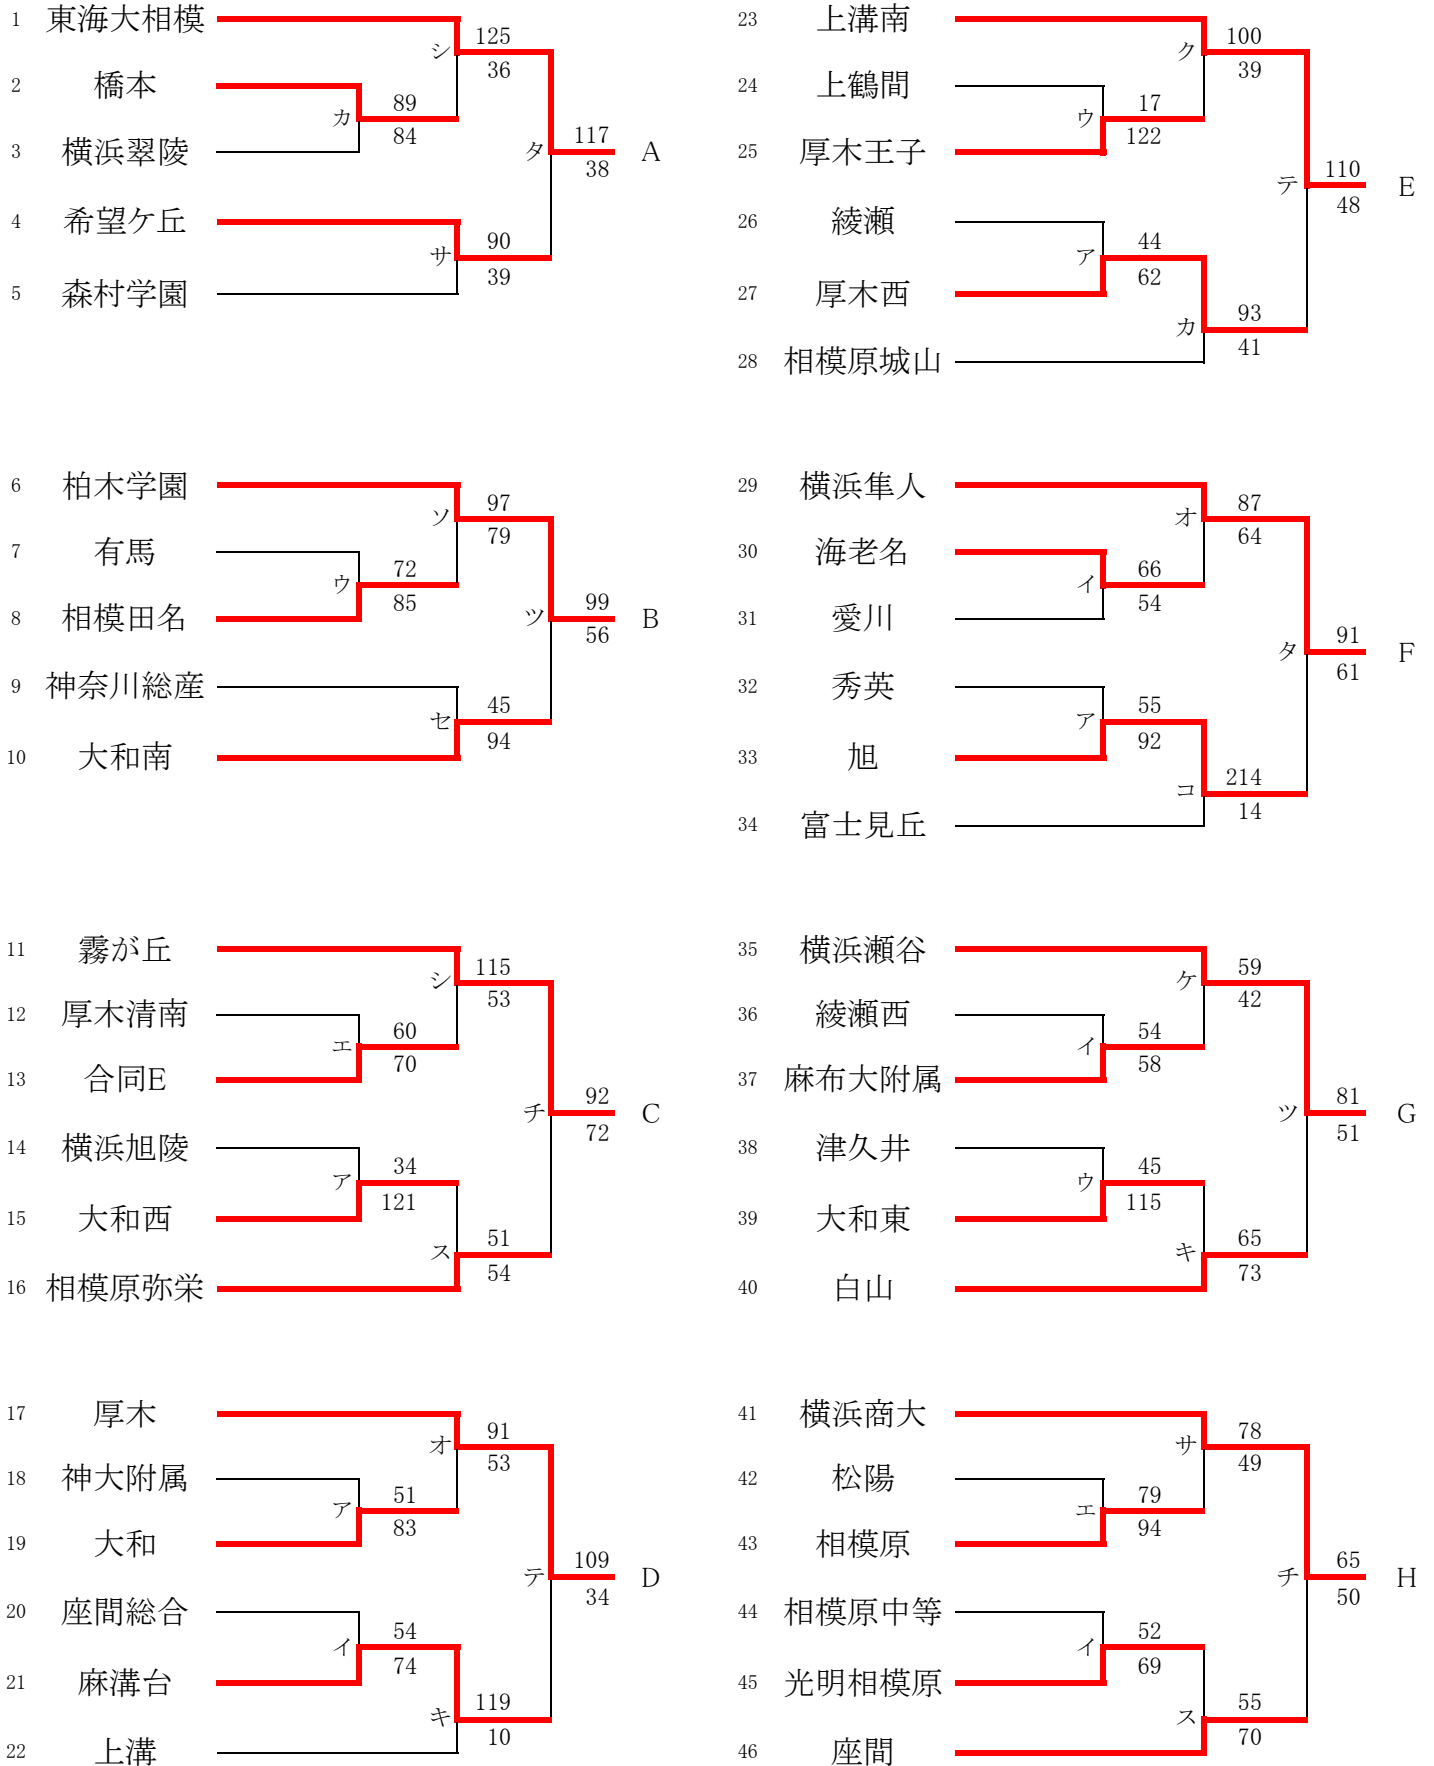

女子

直接出場校: 鶴沼、星槎湘南

第62回神奈川県高等学校総合体育大会バスケットボール競技
 兼 令和6年度全国高等学校総合体育大会バスケットボール競技神奈川県予選
 兼 第77回全国高等学校バスケットボール選手権大会神奈川県予選
 南支部予選会

男子

直接出場校:横浜清風

合同C: 海洋科学・横須賀南

合同D: 釜利谷・永谷

第62回神奈川県高等学校総合体育大会バスケットボール競技
 兼 令和6年度全国高等学校総合体育大会バスケットボール競技神奈川県予選
 兼 第77回全国高等学校バスケットボール選手権大会神奈川県予選
 南支部予選会

女子

直接出場校: 三浦学苑・横浜清風・横浜立野

合同b: 横須賀南・横須賀総合
 合同c: 横浜南陵・みなと総合
 合同d: 保土ヶ谷・永谷

第62回神奈川県高等学校総合体育大会バスケットボール競技
 兼 令和6年度全国高等学校総合体育大会バスケットボール競技神奈川県予選
 兼 第77回全国高等学校バスケットボール選手権大会神奈川県予選
 北支部予選

県大会直接出場校:厚木北

男子

合同E: 横浜緑園+相原