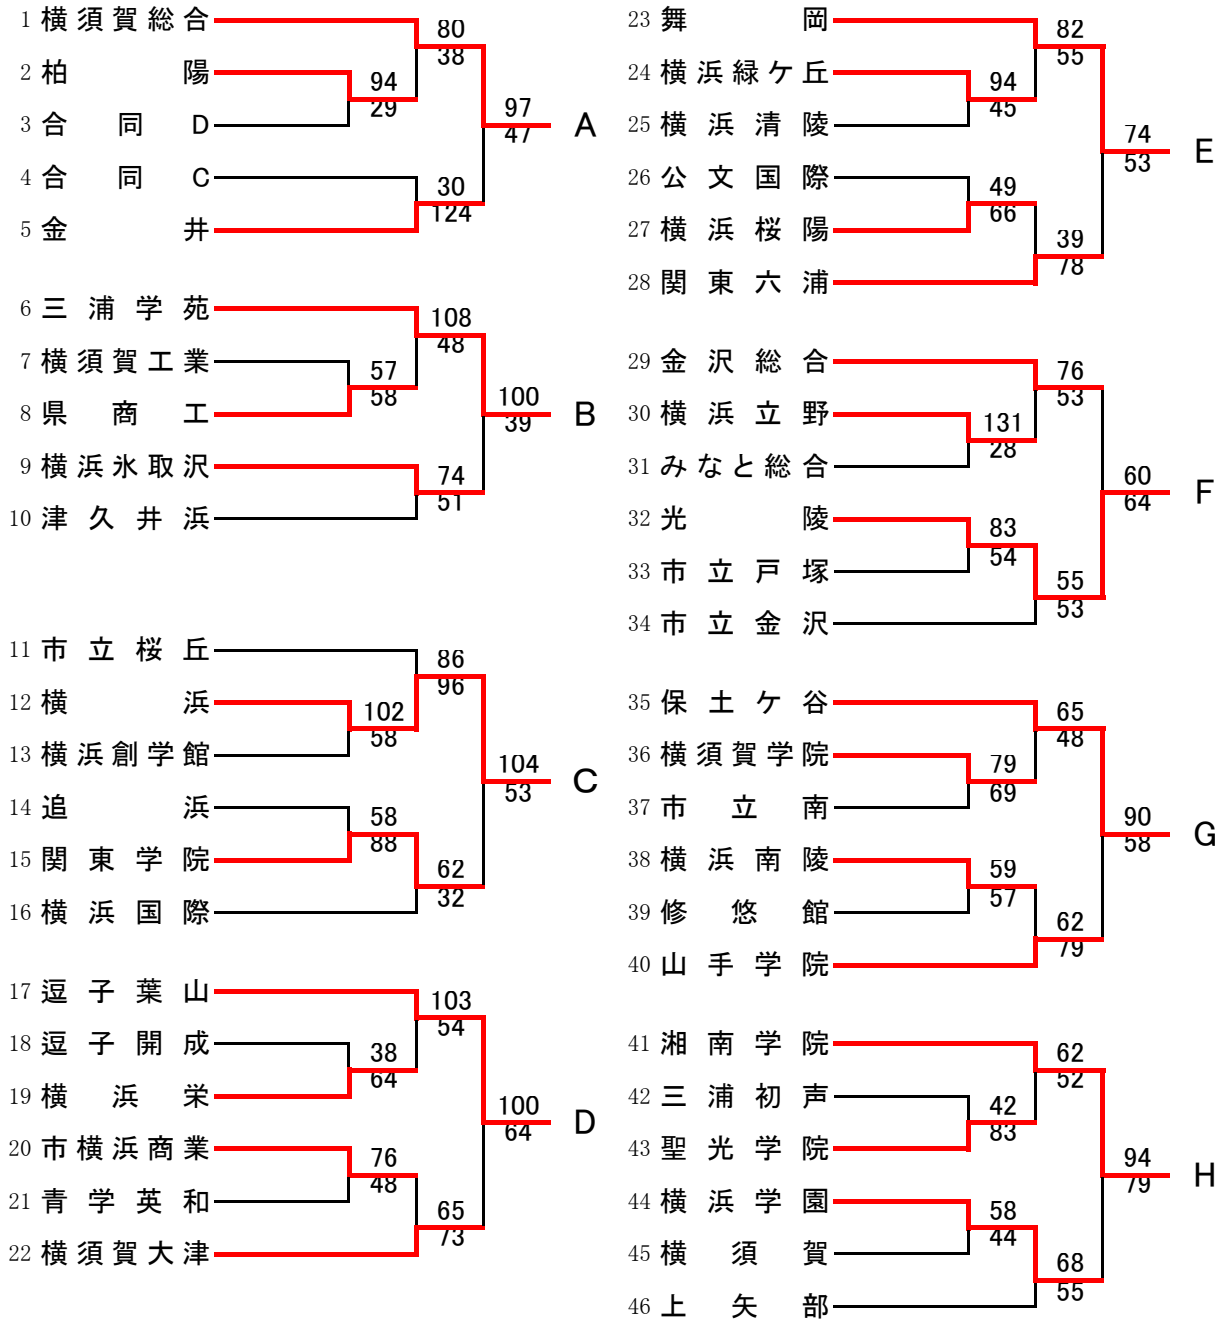

東支部トーナメント5/18、19最終結果

県大会直接出場 白鵬女子

女子

合同 a: 麻生総合 + 新羽 + 県立川崎 + 吉田島

第62回神奈川県高等学校総合体育大会バスケットボール競技
 兼 令和6年度全国高等学校総合体育大会バスケットボール競技神奈川県予選
 兼 第77回全国高等学校バスケットボール選手権大会神奈川県予選
 西支部予選会

男子

直接出場校: 湘南工大附、星槎湘南、立花学園

第62回神奈川県高等学校総合体育大会バスケットボール競技
 兼 令和6年度全国高等学校総合体育大会バスケットボール競技神奈川県予選
 兼 第77回全国高等学校バスケットボール選手権大会神奈川県予選
 西支部予選会

女子

直接出場校: 鶴沼、星槎湘南

第62回神奈川県高等学校総合体育大会バスケットボール競技
 兼 令和6年度全国高等学校総合体育大会バスケットボール競技神奈川県予選
 兼 第77回全国高等学校バスケットボール選手権大会神奈川県予選
 南支部予選会

男子

直接出場校:横浜清風

合同C: 海洋科学・横須賀南

合同D: 釜利谷・永谷

第62回神奈川県高等学校総合体育大会バスケットボール競技
 兼 令和6年度全国高等学校総合体育大会バスケットボール競技神奈川県予選
 兼 第77回全国高等学校バスケットボール選手権大会神奈川県予選
 南支部予選会