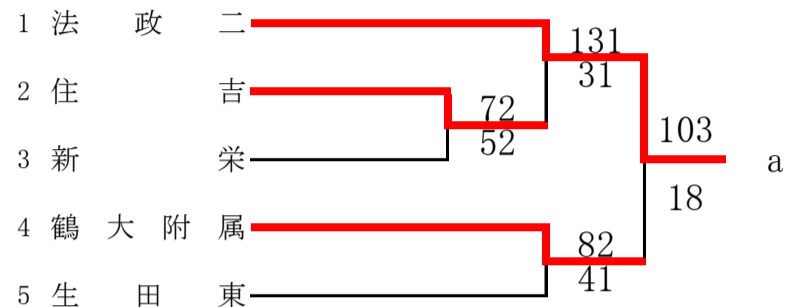

東支部トーナメント5/18、19最終結果

県大会直接出場 白鵬女子

女子

合同 a: 麻生総合 + 新羽 + 県立川崎 + 吉田島

第62回神奈川県高等学校総合体育大会バスケットボール競技
 兼 令和6年度全国高等学校総合体育大会バスケットボール競技神奈川県予選
 兼 第77回全国高等学校バスケットボール選手権大会神奈川県予選
 西支部予選会

男子

直接出場校: 湘南工大附、星槎湘南、立花学園

第62回神奈川県高等学校総合体育大会バスケットボール競技
 兼 令和6年度全国高等学校総合体育大会バスケットボール競技神奈川県予選
 兼 第77回全国高等学校バスケットボール選手権大会神奈川県予選
 西支部予選会