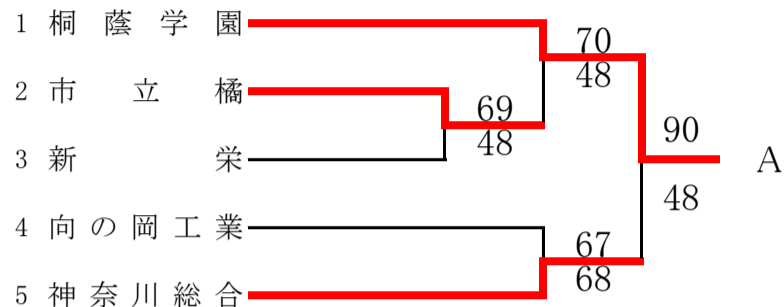

第62回神奈川県高等学校総合体育大会バスケットボール競技
兼 令和6年度全国高等学校総合体育大会バスケットボール競技神奈川県予選
兼 第77回全国高等学校バスケットボール選手権大会神奈川県予選

東支部トーナメント5/18、19最終結果

県大会直接出場 桐光学園 法政二 荇田

男子

合同A：サイエンス + 麻生総合 + 市総合科学
合同B：川崎工科 + 新羽 + 聖ヨゼフ