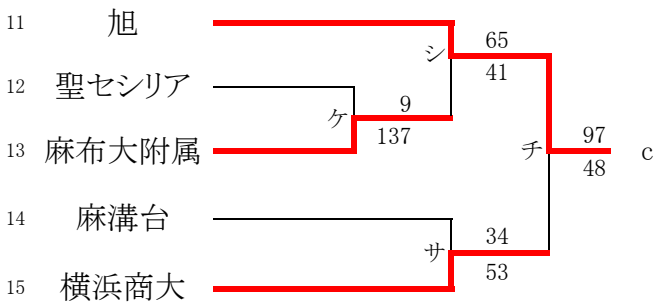

第62回神奈川県高等学校総合体育大会バスケットボール競技
兼 令和6年度全国高等学校総合体育大会バスケットボール競技神奈川県予選
兼 第77回全国高等学校バスケットボール選手権大会神奈川県予選
北支部予選

県大会直接出場校: 相模原弥栄、松陽

女子

合同 e: 横浜瀬谷+霧が丘+横浜緑園
合同 f: 上鶴間+光明相模原+津久井
合同 g: 上溝+厚木西+大和東+横浜翠陵