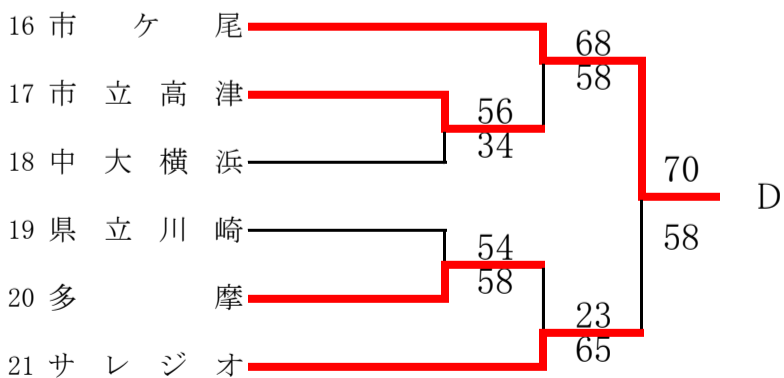

第62回神奈川県高等学校総合体育大会バスケットボール競技
兼 令和6年度全国高等学校総合体育大会バスケットボール競技神奈川県予選
兼 第77回全国高等学校バスケットボール選手権大会神奈川県予選

東支部トーナメント5/18、19最終結果

県大会直接出場 桐光学園 法政二 荇田

男子

合同A：サイエンス + 麻生総合 + 市総合科学
合同B：川崎工科 + 新羽 + 聖ヨゼフ