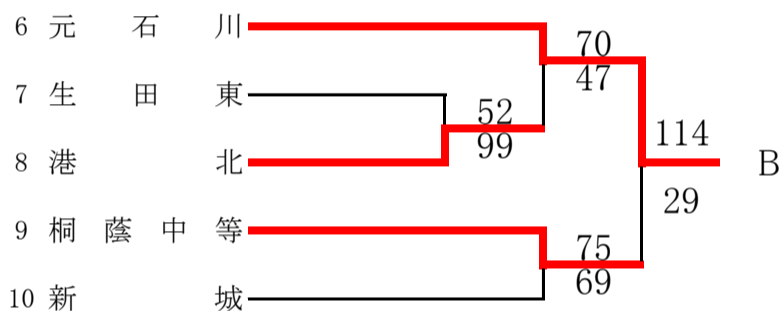

第62回神奈川県高等学校総合体育大会バスケットボール競技
兼 令和6年度全国高等学校総合体育大会バスケットボール競技神奈川県予選
兼 第77回全国高等学校バスケットボール選手権大会神奈川県予選

東支部トーナメント5/18、19最終結果

県大会直接出場 桐光学園 法政二 荇田

男子

合同A：サイエンス + 麻生総合 + 市総合科学
合同B：川崎工科 + 新羽 + 聖ヨゼフ