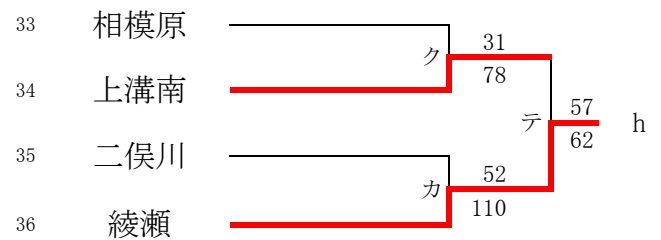

女子

直接出場校: 鶴沼、星槎湘南

第62回神奈川県高等学校総合体育大会バスケットボール競技
 兼 令和6年度全国高等学校総合体育大会バスケットボール競技神奈川県予選
 兼 第77回全国高等学校バスケットボール選手権大会神奈川県予選
 南支部予選会

男子

直接出場校:横浜清風

合同C: 海洋科学・横須賀南

合同D: 釜利谷・永谷

第62回神奈川県高等学校総合体育大会バスケットボール競技
 兼 令和6年度全国高等学校総合体育大会バスケットボール競技神奈川県予選
 兼 第77回全国高等学校バスケットボール選手権大会神奈川県予選
 南支部予選会

女子

直接出場校: 三浦学苑・横浜清風・横浜立野

合同b: 横須賀南・横須賀総合
 合同c: 横浜南陵・みなと総合
 合同d: 保土ヶ谷・永谷

第62回神奈川県高等学校総合体育大会バスケットボール競技
 兼 令和6年度全国高等学校総合体育大会バスケットボール競技神奈川県予選
 兼 第77回全国高等学校バスケットボール選手権大会神奈川県予選
 北支部予選

県大会直接出場校:厚木北

男子

合同E: 横浜緑園+相原

第62回神奈川県高等学校総合体育大会バスケットボール競技
 兼 令和6年度全国高等学校総合体育大会バスケットボール競技神奈川県予選
 兼 第77回全国高等学校バスケットボール選手権大会神奈川県予選
 北支部予選

県大会直接出場校: 相模原弥栄、松陽

女子

合同 e: 横浜瀬谷+霧が丘+横浜緑園
 合同 f: 上鶴間+光明相模原+津久井
 合同 g: 上溝+厚木西+大和東+横浜翠陵