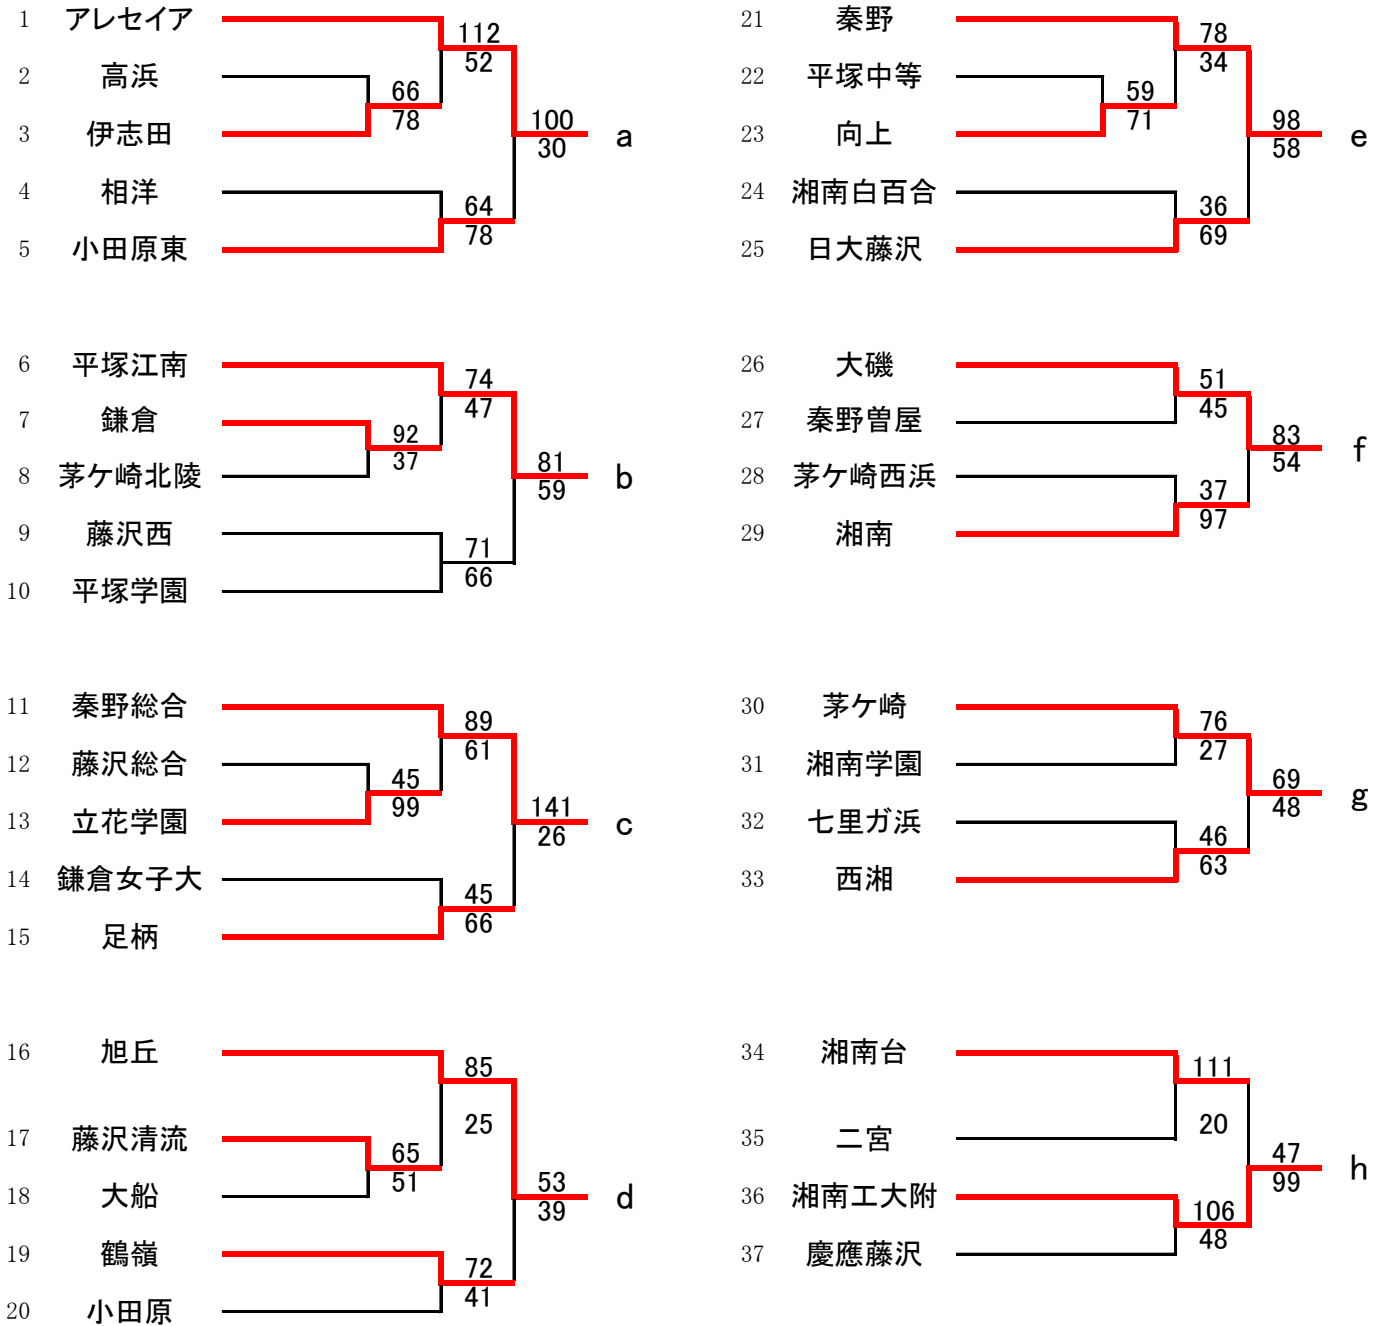

第62回神奈川県高等学校総合体育大会バスケットボール競技
兼 令和6年度全国高等学校総合体育大会バスケットボール競技神奈川県予選
兼 第77回全国高等学校バスケットボール選手権大会神奈川県予選
西支部予選会

女子

直接出場校: 鶴沼、星槎湘南