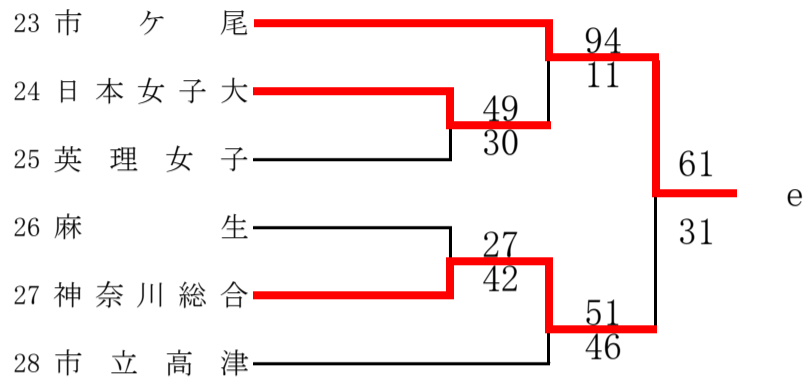

東支部トーナメント5/18、19最終結果

県大会直接出場 白鵬女子

女子

合同 a: 麻生総合 + 新羽 + 県立川崎 + 吉田島

第62回神奈川県高等学校総合体育大会バスケットボール競技
 兼 令和6年度全国高等学校総合体育大会バスケットボール競技神奈川県予選
 兼 第77回全国高等学校バスケットボール選手権大会神奈川県予選
 西支部予選会

男子

直接出場校: 湘南工大附、星槎湘南、立花学園

第62回神奈川県高等学校総合体育大会バスケットボール競技
 兼 令和6年度全国高等学校総合体育大会バスケットボール競技神奈川県予選
 兼 第77回全国高等学校バスケットボール選手権大会神奈川県予選
 西支部予選会