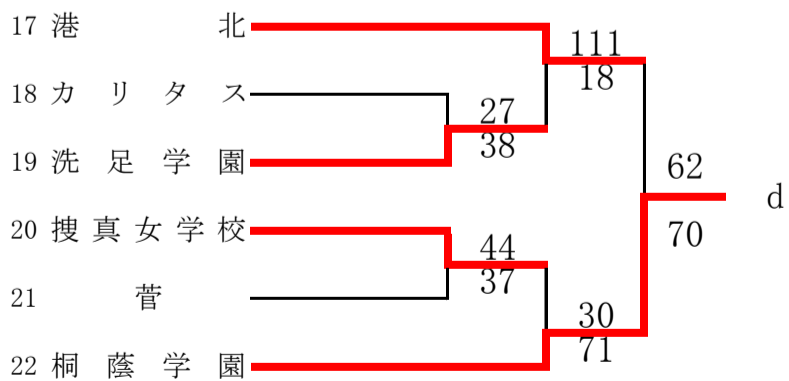

東支部トーナメント5/18、19最終結果

県大会直接出場 白鵬女子

女子

合同 a: 麻生総合 + 新羽 + 県立川崎 + 吉田島

第62回神奈川県高等学校総合体育大会バスケットボール競技
 兼 令和6年度全国高等学校総合体育大会バスケットボール競技神奈川県予選
 兼 第77回全国高等学校バスケットボール選手権大会神奈川県予選
 西支部予選会

男子

直接出場校: 湘南工大附、星槎湘南、立花学園

第62回神奈川県高等学校総合体育大会バスケットボール競技
 兼 令和6年度全国高等学校総合体育大会バスケットボール競技神奈川県予選
 兼 第77回全国高等学校バスケットボール選手権大会神奈川県予選
 西支部予選会