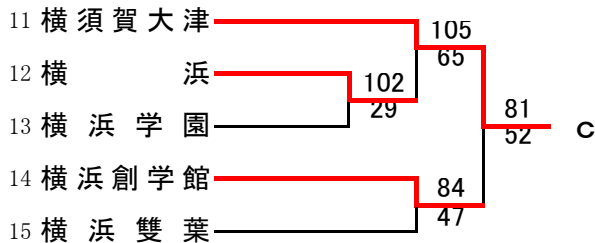

第62回神奈川県高等学校総合体育大会バスケットボール競技
兼 令和6年度全国高等学校総合体育大会バスケットボール競技神奈川県予選
兼 第77回全国高等学校バスケットボール選手権大会神奈川県予選
南支部予選会

女子

直接出場校: 三浦学苑・横浜清風・横浜立野

合同b: 横須賀南・横須賀総合
合同c: 横浜南陵・みなと総合
合同d: 保土ヶ谷・永谷