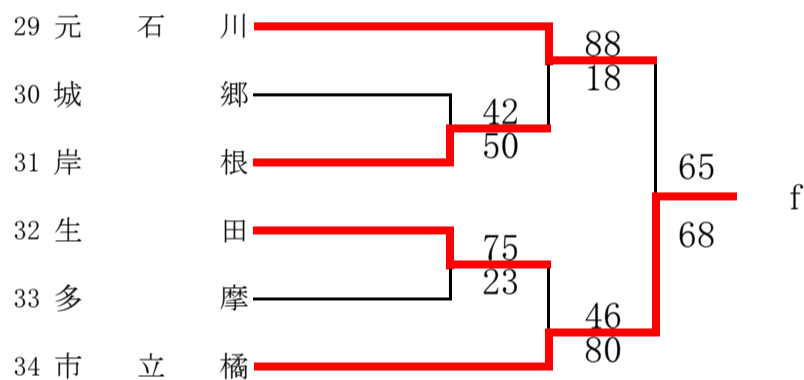

東支部トーナメント5/18、19最終結果

県大会直接出場 白鵬女子

女子

合同 a: 麻生総合 + 新羽 + 県立川崎 + 吉田島

第62回神奈川県高等学校総合体育大会バスケットボール競技
 兼 令和6年度全国高等学校総合体育大会バスケットボール競技神奈川県予選
 兼 第77回全国高等学校バスケットボール選手権大会神奈川県予選
 西支部予選会

男子

直接出場校: 湘南工大附、星槎湘南、立花学園

第62回神奈川県高等学校総合体育大会バスケットボール競技
 兼 令和6年度全国高等学校総合体育大会バスケットボール競技神奈川県予選
 兼 第77回全国高等学校バスケットボール選手権大会神奈川県予選
 西支部予選会