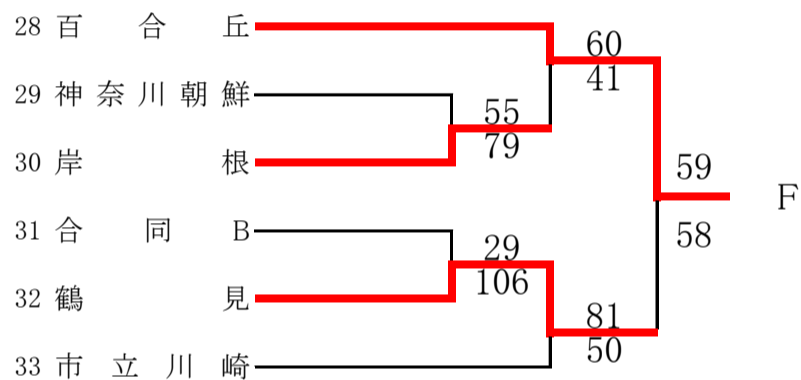

第62回神奈川県高等学校総合体育大会バスケットボール競技
兼 令和6年度全国高等学校総合体育大会バスケットボール競技神奈川県予選
兼 第77回全国高等学校バスケットボール選手権大会神奈川県予選

東支部トーナメント5/18、19最終結果

県大会直接出場 桐光学園 法政二 荇田

男子

合同A：サイエンス + 麻生総合 + 市総合科学
合同B：川崎工科 + 新羽 + 聖ヨゼフ