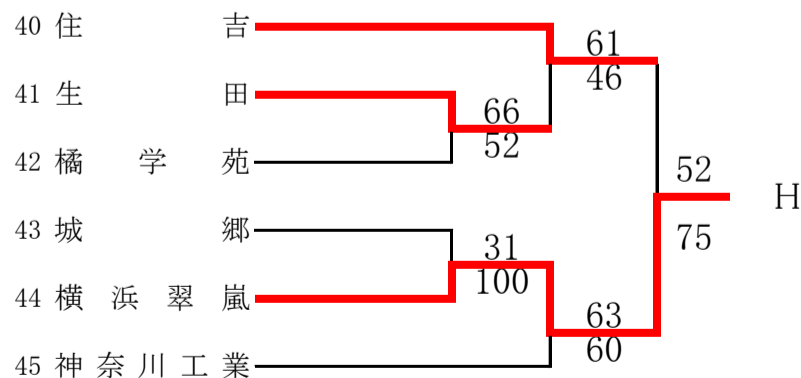

第62回神奈川県高等学校総合体育大会バスケットボール競技
兼 令和6年度全国高等学校総合体育大会バスケットボール競技神奈川県予選
兼 第77回全国高等学校バスケットボール選手権大会神奈川県予選

東支部トーナメント5/18、19最終結果

県大会直接出場 桐光学園 法政二 荇田

男子

合同A：サイエンス + 麻生総合 + 市総合科学
合同B：川崎工科 + 新羽 + 聖ヨゼフ