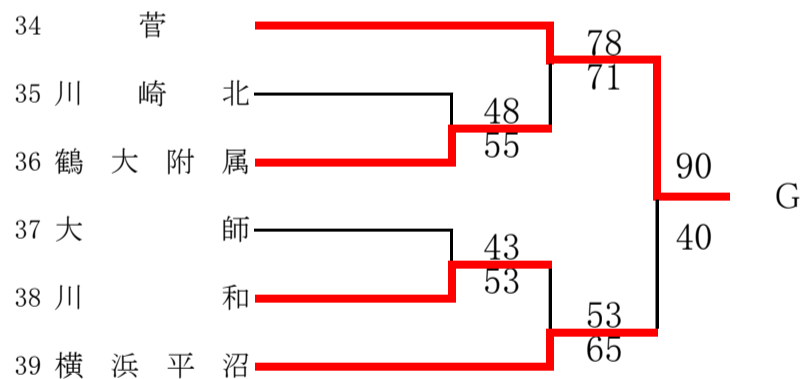

第62回神奈川県高等学校総合体育大会バスケットボール競技
兼 令和6年度全国高等学校総合体育大会バスケットボール競技神奈川県予選
兼 第77回全国高等学校バスケットボール選手権大会神奈川県予選

東支部トーナメント5/18、19最終結果

県大会直接出場 桐光学園 法政二 荇田

男子

合同A：サイエンス + 麻生総合 + 市総合科学
合同B：川崎工科 + 新羽 + 聖ヨゼフ