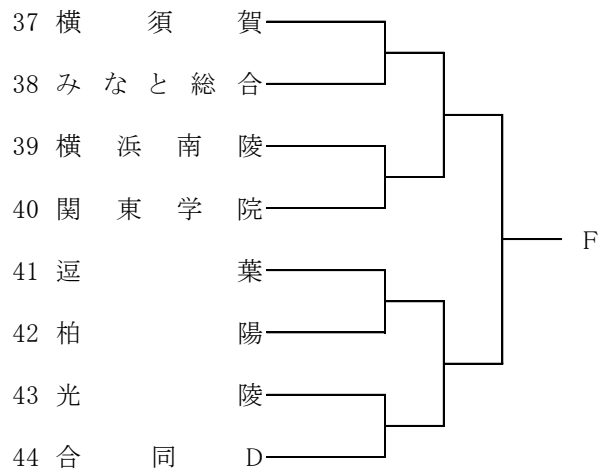

令和4年度 神奈川県高等学校春季バスケットボール大会
兼 第76回関東高等学校バスケットボール選手権大会神奈川県予選会(組合せ)

南支部予選

県直接出場 横浜清風・市立戸塚・湘南学院・横須賀総合

男子

合同 C : 三浦初声、海洋科学

合同 D : 横須賀南、逗子

令和4年度 神奈川県高等学校春季バスケットボール大会
兼 第76回関東高等学校バスケットボール選手権大会神奈川県予選会(組合せ)

南支部予選

県直接出場 横浜立野・三浦学苑・横須賀大津

女子

合同f : 市立戸塚、三浦初声、釜利谷

第75回関東高等学校バスケットボール選手権大会神奈川県予選会
兼 令和4(2022)年度神奈川県高等学校春季バスケットボール大会
北支部予選

県大会直接出場校: 上溝南、東海大相模、厚木北、相模田名、柏木学園

男子

第75回関東高等学校バスケットボール選手権大会神奈川県予選会
兼 令和4(2022)年度神奈川県高等学校春季バスケットボール大会
北支部予選

県大会直接出場校:相模原弥栄、東海大相模、綾瀬、相模女子大、松陽、旭

女子

合同g: 大和東 + 大和西 + 愛川

合同h: 上鶴間 + 富士見丘

合同i: 瀬谷西 + 城山 + 津久井