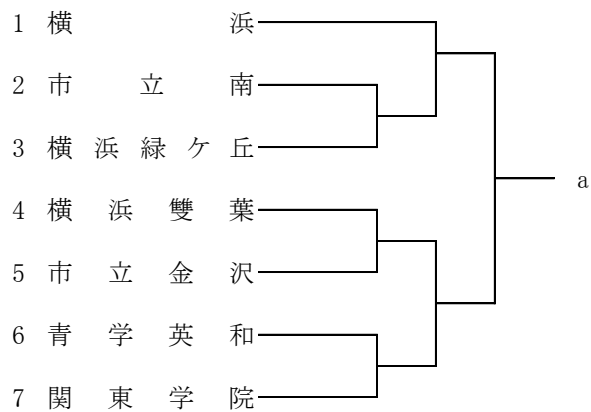

令和4年度 神奈川県高等学校春季バスケットボール大会
兼 第76回関東高等学校バスケットボール選手権大会神奈川県予選会(組合せ)

南支部予選

県直接出場 横浜清風・市立戸塚・湘南学院・横須賀総合

男子

合同 C : 三浦初声、海洋科学

合同 D : 横須賀南、逗子

令和4年度 神奈川県高等学校春季バスケットボール大会
兼 第76回関東高等学校バスケットボール選手権大会神奈川県予選会(組合せ)

南支部予選

県直接出場 横浜立野・三浦学苑・横須賀大津

女子

合同f : 市立戸塚、三浦初声、釜利谷

第75回関東高等学校バスケットボール選手権大会神奈川県予選会
兼 令和4(2022)年度神奈川県高等学校春季バスケットボール大会
北支部予選

県大会直接出場校: 上溝南、東海大相模、厚木北、相模田名、柏木学園

男子

第75回関東高等学校バスケットボール選手権大会神奈川県予選会
兼 令和4(2022)年度神奈川県高等学校春季バスケットボール大会
北支部予選

県大会直接出場校:相模原弥栄、東海大相模、綾瀬、相模女子大、松陽、旭

女子

合同g: 大和東 + 大和西 + 愛川

合同h: 上鶴間 + 富士見丘

合同i: 瀬谷西 + 城山 + 津久井