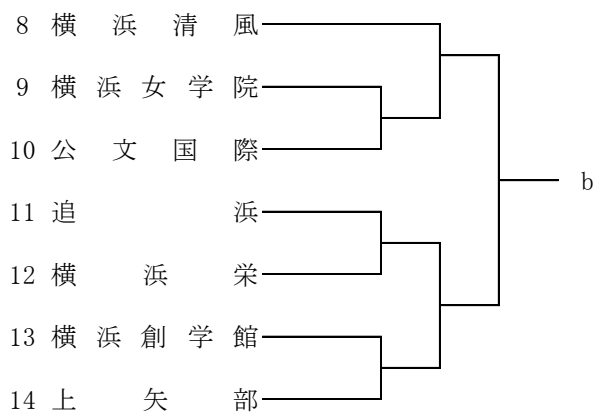

令和4年度 神奈川県高等学校春季バスケットボール大会
兼 第76回関東高等学校バスケットボール選手権大会神奈川県予選会(組合せ)

南支部予選

県直接出場 横浜清風・市立戸塚・湘南学院・横須賀総合

男子

合同 C : 三浦初声、海洋科学

合同 D : 横須賀南、逗子

令和4年度 神奈川県高等学校春季バスケットボール大会
兼 第76回関東高等学校バスケットボール選手権大会神奈川県予選会(組合せ)

南支部予選

県直接出場 横浜立野・三浦学苑・横須賀大津

女子

合同f : 市立戸塚、三浦初声、釜利谷

第75回関東高等学校バスケットボール選手権大会神奈川県予選会
兼 令和4(2022)年度神奈川県高等学校春季バスケットボール大会
北支部予選

県大会直接出場校: 上溝南、東海大相模、厚木北、相模田名、柏木学園

男子

第75回関東高等学校バスケットボール選手権大会神奈川県予選会
兼 令和4(2022)年度神奈川県高等学校春季バスケットボール大会
北支部予選

県大会直接出場校:相模原弥栄、東海大相模、綾瀬、相模女子大、松陽、旭

女子

合同g: 大和東 + 大和西 + 愛川

合同h: 上鶴間 + 富士見丘

合同i: 瀬谷西 + 城山 + 津久井