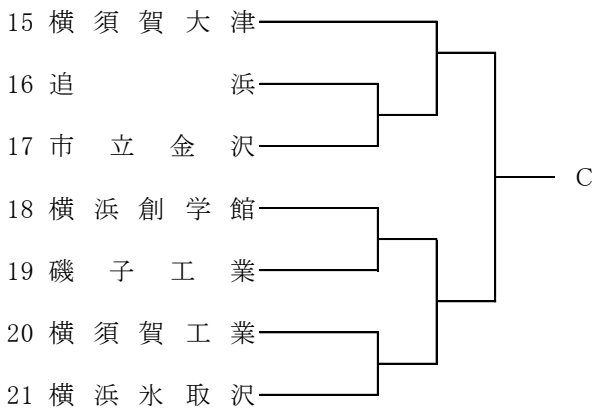

令和4年度 神奈川県高等学校春季バスケットボール大会
兼 第76回関東高等学校バスケットボール選手権大会神奈川県予選会(組合せ)

南支部予選

県直接出場 横浜清風・市立戸塚・湘南学院・横須賀総合

男子

合同 C : 三浦初声、海洋科学

合同 D : 横須賀南、逗子

令和4年度 神奈川県高等学校春季バスケットボール大会
兼 第76回関東高等学校バスケットボール選手権大会神奈川県予選会(組合せ)

南支部予選

県直接出場 横浜立野・三浦学苑・横須賀大津

女子

合同f : 市立戸塚、三浦初声、釜利谷

第75回関東高等学校バスケットボール選手権大会神奈川県予選会
兼 令和4(2022)年度神奈川県高等学校春季バスケットボール大会
北支部予選

県大会直接出場校: 上溝南、東海大相模、厚木北、相模田名、柏木学園

男子

第75回関東高等学校バスケットボール選手権大会神奈川県予選会
兼 令和4(2022)年度神奈川県高等学校春季バスケットボール大会
北支部予選

県大会直接出場校:相模原弥栄、東海大相模、綾瀬、相模女子大、松陽、旭

女子

合同g: 大和東 + 大和西 + 愛川

合同h: 上鶴間 + 富士見丘

合同i: 瀬谷西 + 城山 + 津久井