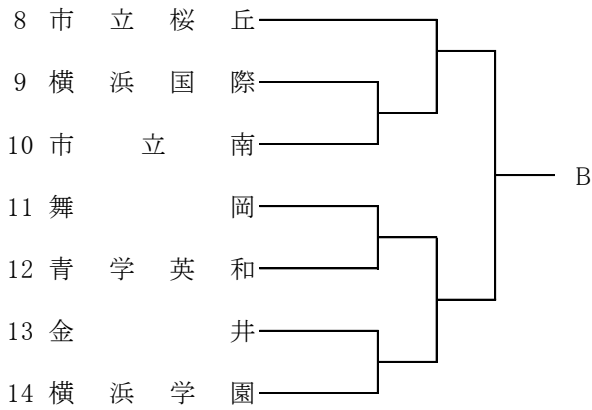

令和4年度 神奈川県高等学校春季バスケットボール大会
兼 第76回関東高等学校バスケットボール選手権大会神奈川県予選会(組合せ)

南支部予選

県直接出場 横浜清風・市立戸塚・湘南学院・横須賀総合

男子

合同 C : 三浦初声、海洋科学

合同 D : 横須賀南、逗子

令和4年度 神奈川県高等学校春季バスケットボール大会
兼 第76回関東高等学校バスケットボール選手権大会神奈川県予選会(組合せ)

南支部予選

県直接出場 横浜立野・三浦学苑・横須賀大津

女子

合同f : 市立戸塚、三浦初声、釜利谷

第75回関東高等学校バスケットボール選手権大会神奈川県予選会
兼 令和4(2022)年度神奈川県高等学校春季バスケットボール大会
北支部予選

県大会直接出場校: 上溝南、東海大相模、厚木北、相模田名、柏木学園

男子

第75回関東高等学校バスケットボール選手権大会神奈川県予選会
兼 令和4(2022)年度神奈川県高等学校春季バスケットボール大会
北支部予選

県大会直接出場校:相模原弥栄、東海大相模、綾瀬、相模女子大、松陽、旭

女子

合同g: 大和東 + 大和西 + 愛川

合同h: 上鶴間 + 富士見丘

合同i: 瀬谷西 + 城山 + 津久井