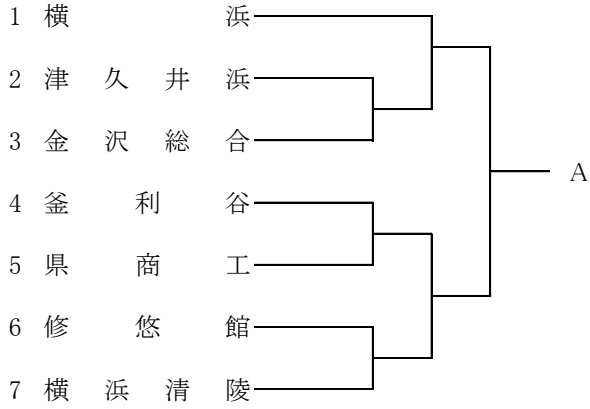

令和4年度 神奈川県高等学校春季バスケットボール大会
兼 第76回関東高等学校バスケットボール選手権大会神奈川県予選会(組合せ)

南支部予選

県直接出場 横浜清風・市立戸塚・湘南学院・横須賀総合

男子

合同 C : 三浦初声、海洋科学

合同 D : 横須賀南、逗子

令和4年度 神奈川県高等学校春季バスケットボール大会
兼 第76回関東高等学校バスケットボール選手権大会神奈川県予選会(組合せ)

南支部予選

県直接出場 横浜立野・三浦学苑・横須賀大津

女子

合同f : 市立戸塚、三浦初声、釜利谷

第75回関東高等学校バスケットボール選手権大会神奈川県予選会
兼 令和4(2022)年度神奈川県高等学校春季バスケットボール大会
北支部予選

県大会直接出場校: 上溝南、東海大相模、厚木北、相模田名、柏木学園

男子

第75回関東高等学校バスケットボール選手権大会神奈川県予選会
兼 令和4(2022)年度神奈川県高等学校春季バスケットボール大会
北支部予選

県大会直接出場校:相模原弥栄、東海大相模、綾瀬、相模女子大、松陽、旭

女子

合同g: 大和東 + 大和西 + 愛川

合同h: 上鶴間 + 富士見丘

合同i: 瀬谷西 + 城山 + 津久井