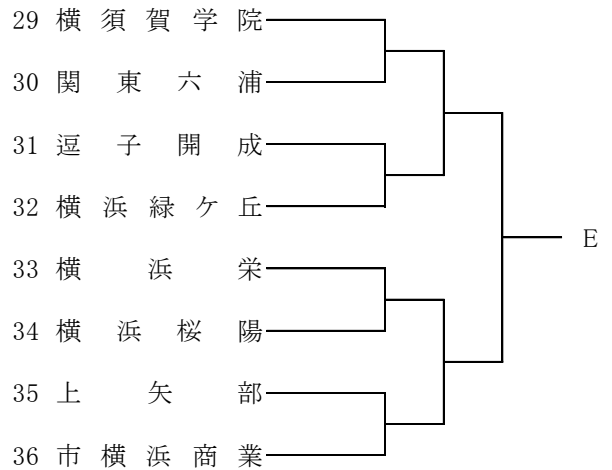

令和4年度 神奈川県高等学校春季バスケットボール大会
兼 第76回関東高等学校バスケットボール選手権大会神奈川県予選会(組合せ)

南支部予選

県直接出場 横浜清風・市立戸塚・湘南学院・横須賀総合

男子

合同 C : 三浦初声、海洋科学

合同 D : 横須賀南、逗子

令和4年度 神奈川県高等学校春季バスケットボール大会
兼 第76回関東高等学校バスケットボール選手権大会神奈川県予選会(組合せ)

南支部予選

県直接出場 横浜立野・三浦学苑・横須賀大津

女子

合同f : 市立戸塚、三浦初声、釜利谷

第75回関東高等学校バスケットボール選手権大会神奈川県予選会
兼 令和4(2022)年度神奈川県高等学校春季バスケットボール大会
北支部予選

県大会直接出場校: 上溝南、東海大相模、厚木北、相模田名、柏木学園

男子

第75回関東高等学校バスケットボール選手権大会神奈川県予選会
兼 令和4(2022)年度神奈川県高等学校春季バスケットボール大会
北支部予選

県大会直接出場校:相模原弥栄、東海大相模、綾瀬、相模女子大、松陽、旭

女子

合同g: 大和東 + 大和西 + 愛川

合同h: 上鶴間 + 富士見丘

合同i: 瀬谷西 + 城山 + 津久井