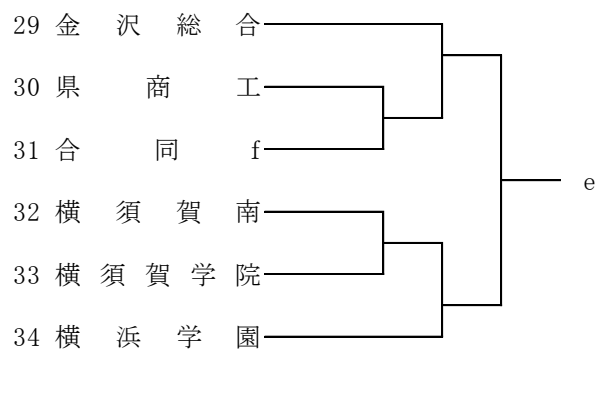

令和4年度 神奈川県高等学校春季バスケットボール大会
兼 第76回関東高等学校バスケットボール選手権大会神奈川県予選会(組合せ)

南支部予選

県直接出場 横浜清風・市立戸塚・湘南学院・横須賀総合

男子

合同 C : 三浦初声、海洋科学

合同 D : 横須賀南、逗子

令和4年度 神奈川県高等学校春季バスケットボール大会
兼 第76回関東高等学校バスケットボール選手権大会神奈川県予選会(組合せ)

南支部予選

県直接出場 横浜立野・三浦学苑・横須賀大津

女子

合同f : 市立戸塚、三浦初声、釜利谷

第75回関東高等学校バスケットボール選手権大会神奈川県予選会
兼 令和4(2022)年度神奈川県高等学校春季バスケットボール大会
北支部予選

県大会直接出場校: 上溝南、東海大相模、厚木北、相模田名、柏木学園

男子

第75回関東高等学校バスケットボール選手権大会神奈川県予選会
兼 令和4(2022)年度神奈川県高等学校春季バスケットボール大会
北支部予選

県大会直接出場校:相模原弥栄、東海大相模、綾瀬、相模女子大、松陽、旭

女子

合同g: 大和東 + 大和西 + 愛川

合同h: 上鶴間 + 富士見丘

合同i: 瀬谷西 + 城山 + 津久井