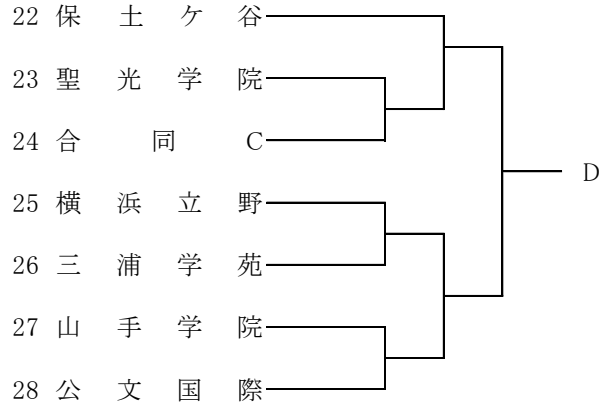

令和4年度 神奈川県高等学校春季バスケットボール大会
兼 第76回関東高等学校バスケットボール選手権大会神奈川県予選会(組合せ)

南支部予選

県直接出場 横浜清風・市立戸塚・湘南学院・横須賀総合

男子

合同 C : 三浦初声、海洋科学

合同 D : 横須賀南、逗子

令和4年度 神奈川県高等学校春季バスケットボール大会
兼 第76回関東高等学校バスケットボール選手権大会神奈川県予選会(組合せ)

南支部予選

県直接出場 横浜立野・三浦学苑・横須賀大津

女子

合同f : 市立戸塚、三浦初声、釜利谷

第75回関東高等学校バスケットボール選手権大会神奈川県予選会
兼 令和4(2022)年度神奈川県高等学校春季バスケットボール大会
北支部予選

県大会直接出場校: 上溝南、東海大相模、厚木北、相模田名、柏木学園

男子

第75回関東高等学校バスケットボール選手権大会神奈川県予選会
兼 令和4(2022)年度神奈川県高等学校春季バスケットボール大会
北支部予選

県大会直接出場校:相模原弥栄、東海大相模、綾瀬、相模女子大、松陽、旭

女子

合同g: 大和東 + 大和西 + 愛川

合同h: 上鶴間 + 富士見丘

合同i: 瀬谷西 + 城山 + 津久井