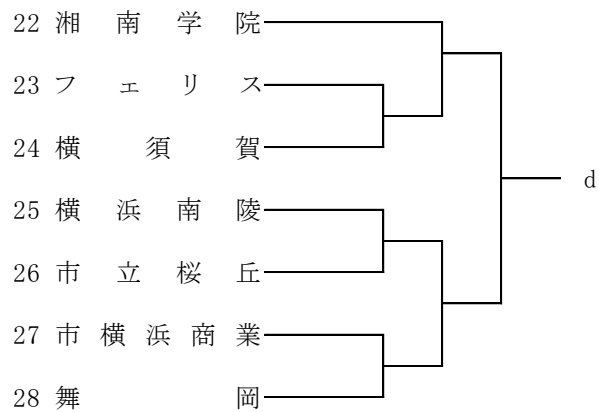

令和4年度 神奈川県高等学校春季バスケットボール大会
兼 第76回関東高等学校バスケットボール選手権大会神奈川県予選会(組合せ)

南支部予選

県直接出場 横浜清風・市立戸塚・湘南学院・横須賀総合

男子

合同 C : 三浦初声、海洋科学

合同 D : 横須賀南、逗子

令和4年度 神奈川県高等学校春季バスケットボール大会
兼 第76回関東高等学校バスケットボール選手権大会神奈川県予選会(組合せ)

南支部予選

県直接出場 横浜立野・三浦学苑・横須賀大津

女子

合同f : 市立戸塚、三浦初声、釜利谷

第75回関東高等学校バスケットボール選手権大会神奈川県予選会
兼 令和4(2022)年度神奈川県高等学校春季バスケットボール大会
北支部予選

県大会直接出場校: 上溝南、東海大相模、厚木北、相模田名、柏木学園

男子

第75回関東高等学校バスケットボール選手権大会神奈川県予選会
兼 令和4(2022)年度神奈川県高等学校春季バスケットボール大会
北支部予選

県大会直接出場校:相模原弥栄、東海大相模、綾瀬、相模女子大、松陽、旭

女子

合同g: 大和東 + 大和西 + 愛川

合同h: 上鶴間 + 富士見丘

合同i: 瀬谷西 + 城山 + 津久井