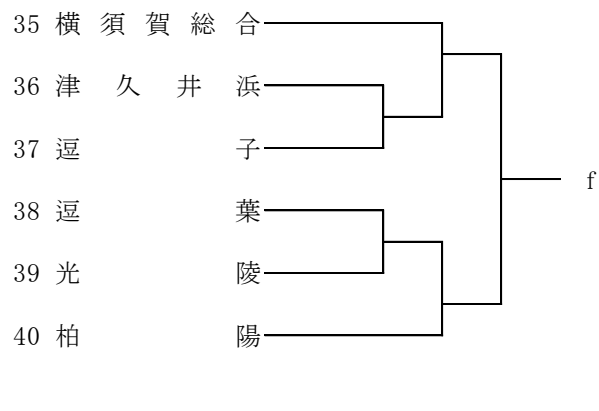

令和4年度 神奈川県高等学校春季バスケットボール大会
兼 第76回関東高等学校バスケットボール選手権大会神奈川県予選会(組合せ)

南支部予選

県直接出場 横浜清風・市立戸塚・湘南学院・横須賀総合

男子

合同 C : 三浦初声、海洋科学

合同 D : 横須賀南、逗子

令和4年度 神奈川県高等学校春季バスケットボール大会
兼 第76回関東高等学校バスケットボール選手権大会神奈川県予選会(組合せ)

南支部予選

県直接出場 横浜立野・三浦学苑・横須賀大津

女子

合同f : 市立戸塚、三浦初声、釜利谷

第75回関東高等学校バスケットボール選手権大会神奈川県予選会
兼 令和4(2022)年度神奈川県高等学校春季バスケットボール大会
北支部予選

県大会直接出場校: 上溝南、東海大相模、厚木北、相模田名、柏木学園

男子

第75回関東高等学校バスケットボール選手権大会神奈川県予選会
兼 令和4(2022)年度神奈川県高等学校春季バスケットボール大会
北支部予選

県大会直接出場校:相模原弥栄、東海大相模、綾瀬、相模女子大、松陽、旭

女子

合同g: 大和東 + 大和西 + 愛川

合同h: 上鶴間 + 富士見丘

合同i: 瀬谷西 + 城山 + 津久井