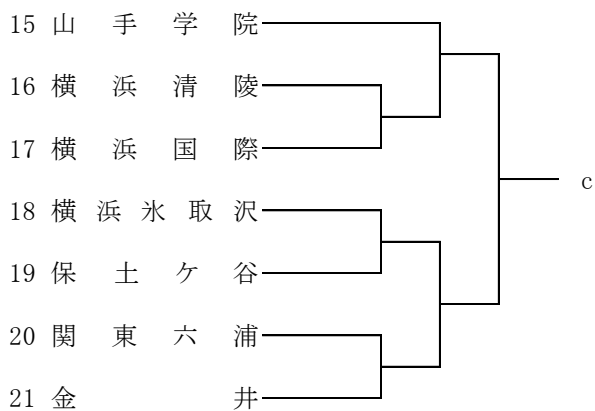

令和4年度 神奈川県高等学校春季バスケットボール大会
兼 第76回関東高等学校バスケットボール選手権大会神奈川県予選会(組合せ)

南支部予選

県直接出場 横浜清風・市立戸塚・湘南学院・横須賀総合

男子

合同 C : 三浦初声、海洋科学

合同 D : 横須賀南、逗子

令和4年度 神奈川県高等学校春季バスケットボール大会
兼 第76回関東高等学校バスケットボール選手権大会神奈川県予選会(組合せ)

南支部予選

県直接出場 横浜立野・三浦学苑・横須賀大津

女子

合同f : 市立戸塚、三浦初声、釜利谷

第75回関東高等学校バスケットボール選手権大会神奈川県予選会
兼 令和4(2022)年度神奈川県高等学校春季バスケットボール大会
北支部予選

県大会直接出場校: 上溝南、東海大相模、厚木北、相模田名、柏木学園

男子

第75回関東高等学校バスケットボール選手権大会神奈川県予選会
兼 令和4(2022)年度神奈川県高等学校春季バスケットボール大会
北支部予選

県大会直接出場校:相模原弥栄、東海大相模、綾瀬、相模女子大、松陽、旭

女子

合同g: 大和東 + 大和西 + 愛川

合同h: 上鶴間 + 富士見丘

合同i: 瀬谷西 + 城山 + 津久井