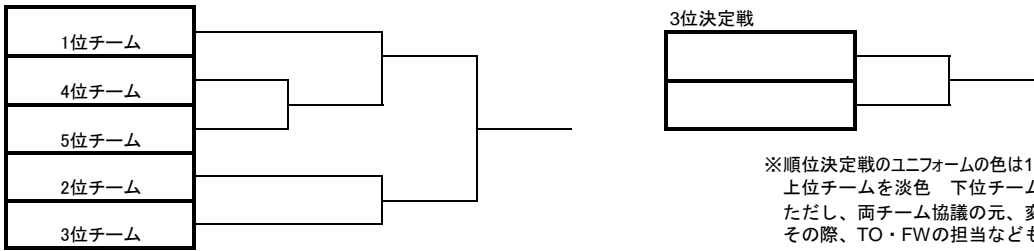

○男子1部

	東海	神大	関東	桐蔭	横国	勝	負	勝点
東海大学					○102			
神奈川大学								
関東学院大学								
桐蔭横浜大学					○86			
横浜国立大学	●45			●81				

※順位決定戦のユニフォームの色は1次リーグでの
上位チームを淡色 下位チームを濃色とする。
ただし、両チーム協議の元、変更するのは妨げない。
その際、TO・FWの担当なども協議し、大会運営に支障の
ないようお願いします