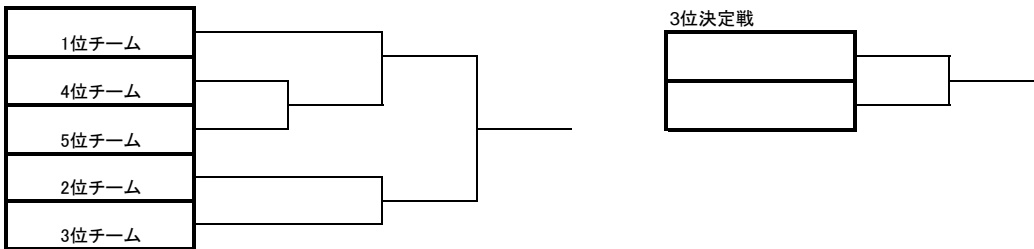

○男子1部

	東海	神大	関東	桐蔭	横国	勝	負	勝点
東海大学					○102			
神奈川大学								
関東学院大学								
桐蔭横浜大学					○86			
横浜国立大学	●45			●81				

※順位決定戦のユニフォームの色は1次リーグでの
上位チームを淡色 下位チームを濃色とする。
ただし、両チーム協議の元、変更するのは妨げない。
その際、TO・FWの担当なども協議し、大会運営に支障の
ないようお願いします

○男子2部

	横市	神工	防衛	鶴見	北里	勝	負	勝点
横浜国立大学		○79		○71	○71			
神奈川工科大学	●77		○74	○80				
防衛大学校		●62			○52			
鶴見大学	●60	●50						
北里大学	●66		●48					

○女子1部

	松蔭	関東	東海	神大	勝	負	勝点
松蔭大学			○83				
関東学院大学							
東海大学	●77						
神奈川大学							