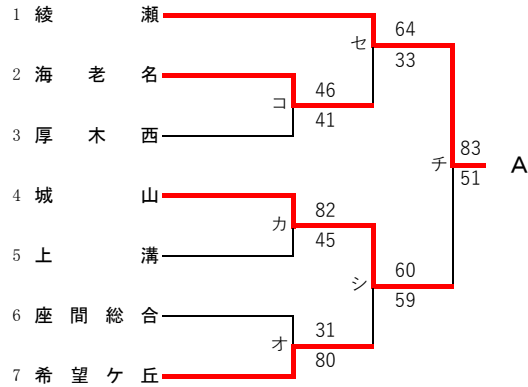

第75回関東高等学校バスケットボール選手権大会神奈川県予選会
兼 令和4(2022)年度神奈川県高等学校春季バスケットボール大会
北支部予選

県大会直接出場校:上溝南、東海大相模、厚木北、相模田名、柏木学園

男子

合同:上鶴間⇒東支部へ 厚木清南⇒西支部へ

第75回関東高等学校バスケットボール選手権大会神奈川県予選会
兼 令和4(2022)年度神奈川県高等学校春季バスケットボール大会
北支部予選

県大会直接出場校：相模原弥栄、東海大相模、綾瀬、相模女子大、松陽、旭

女子

合同g： 大和東 + 大和西 + 愛川

合同h： 上鶴間 + 富士見丘

合同i： 瀬谷西 + 城山 + 津久井