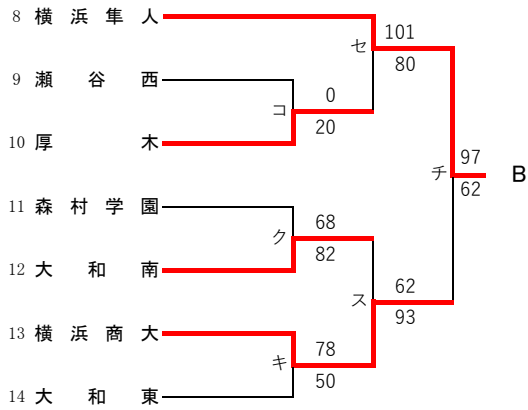

第75回関東高等学校バスケットボール選手権大会神奈川県予選会
兼 令和4(2022)年度神奈川県高等学校春季バスケットボール大会
北支部予選

県大会直接出場校:上溝南、東海大相模、厚木北、相模田名、柏木学園

男子

合同:上鶴間⇒東支部へ 厚木清南⇒西支部へ

第75回関東高等学校バスケットボール選手権大会神奈川県予選会
兼 令和4(2022)年度神奈川県高等学校春季バスケットボール大会
北支部予選

県大会直接出場校：相模原弥栄、東海大相模、綾瀬、相模女子大、松陽、旭

女子

合同g： 大和東 + 大和西 + 愛川

合同h： 上鶴間 + 富士見丘

合同i： 瀬谷西 + 城山 + 津久井