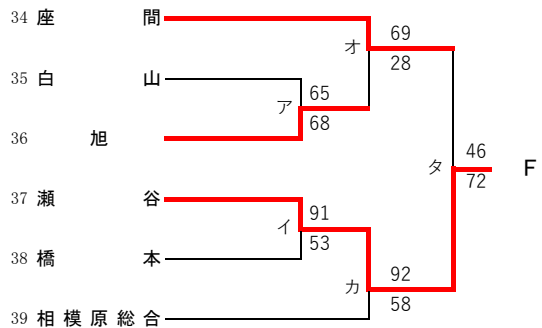

第75回関東高等学校バスケットボール選手権大会神奈川県予選会
兼 令和4(2022)年度神奈川県高等学校春季バスケットボール大会
北支部予選

県大会直接出場校:上溝南、東海大相模、厚木北、相模田名、柏木学園

男子

合同:上鶴間⇒東支部へ 厚木清南⇒西支部へ

第75回関東高等学校バスケットボール選手権大会神奈川県予選会
兼 令和4(2022)年度神奈川県高等学校春季バスケットボール大会
北支部予選

県大会直接出場校：相模原弥栄、東海大相模、綾瀬、相模女子大、松陽、旭

女子

合同g： 大和東 + 大和西 + 愛川

合同h： 上鶴間 + 富士見丘

合同i： 瀬谷西 + 城山 + 津久井