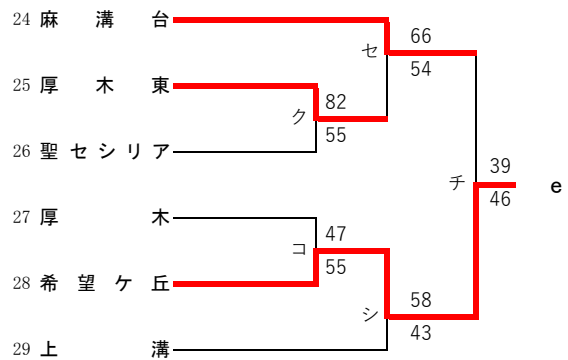

第75回関東高等学校バスケットボール選手権大会神奈川県予選会
兼 令和4(2022)年度神奈川県高等学校春季バスケットボール大会
北支部予選

県大会直接出場校：相模原弥栄、東海大相模、綾瀬、相模女子大、松陽、旭

女子

合同g： 大和東 + 大和西 + 愛川

合同h： 上鶴間 + 富士見丘

合同i： 瀬谷西 + 城山 + 津久井