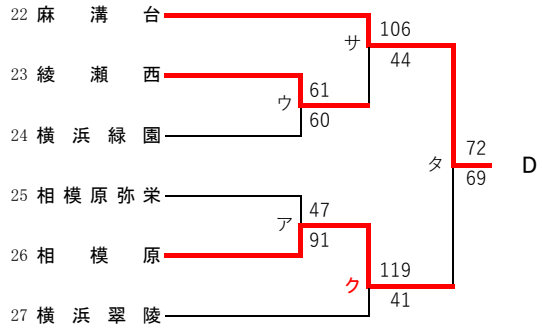

第75回関東高等学校バスケットボール選手権大会神奈川県予選会
兼 令和4(2022)年度神奈川県高等学校春季バスケットボール大会
北支部予選

県大会直接出場校:上溝南、東海大相模、厚木北、相模田名、柏木学園

男子

合同:上鶴間⇒東支部へ 厚木清南⇒西支部へ

第75回関東高等学校バスケットボール選手権大会神奈川県予選会
兼 令和4(2022)年度神奈川県高等学校春季バスケットボール大会
北支部予選

県大会直接出場校：相模原弥栄、東海大相模、綾瀬、相模女子大、松陽、旭

女子

合同g： 大和東 + 大和西 + 愛川

合同h： 上鶴間 + 富士見丘

合同i： 瀬谷西 + 城山 + 津久井