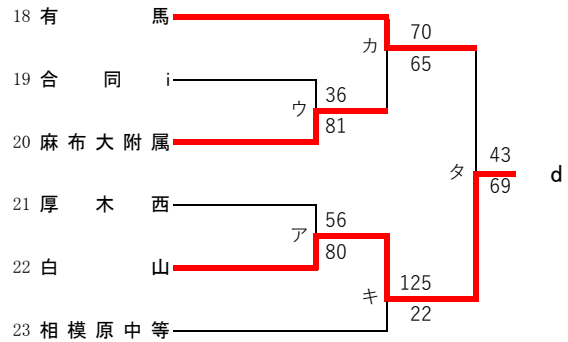

第75回関東高等学校バスケットボール選手権大会神奈川県予選会
兼 令和4(2022)年度神奈川県高等学校春季バスケットボール大会
北支部予選

県大会直接出場校:上溝南、東海大相模、厚木北、相模田名、柏木学園

男子

合同:上鶴間⇒東支部へ 厚木清南⇒西支部へ

第75回関東高等学校バスケットボール選手権大会神奈川県予選会
兼 令和4(2022)年度神奈川県高等学校春季バスケットボール大会
北支部予選

県大会直接出場校：相模原弥栄、東海大相模、綾瀬、相模女子大、松陽、旭

女子

合同g： 大和東 + 大和西 + 愛川

合同h： 上鶴間 + 富士見丘

合同i： 瀬谷西 + 城山 + 津久井