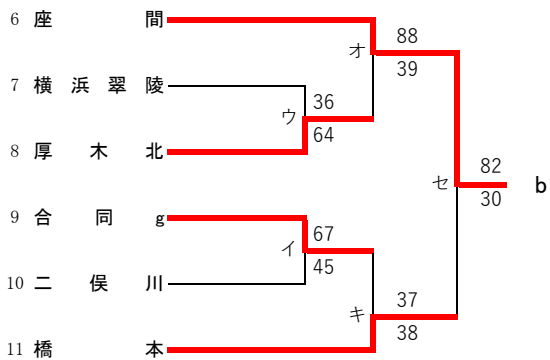

第75回関東高等学校バスケットボール選手権大会神奈川県予選会
兼 令和4(2022)年度神奈川県高等学校春季バスケットボール大会
北支部予選

県大会直接出場校:上溝南、東海大相模、厚木北、相模田名、柏木学園

男子

合同:上鶴間⇒東支部へ 厚木清南⇒西支部へ

第75回関東高等学校バスケットボール選手権大会神奈川県予選会
兼 令和4(2022)年度神奈川県高等学校春季バスケットボール大会
北支部予選

県大会直接出場校：相模原弥栄、東海大相模、綾瀬、相模女子大、松陽、旭

女子

合同g： 大和東 + 大和西 + 愛川

合同h： 上鶴間 + 富士見丘

合同i： 瀬谷西 + 城山 + 津久井