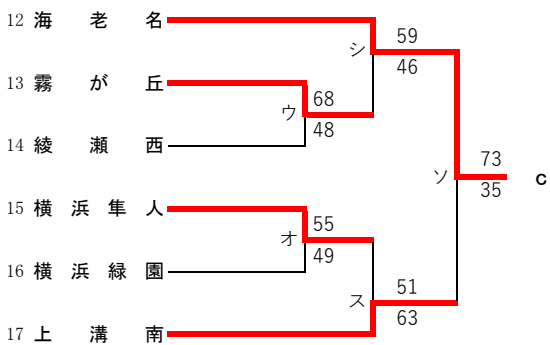

第75回関東高等学校バスケットボール選手権大会神奈川県予選会
兼 令和4(2022)年度神奈川県高等学校春季バスケットボール大会
北支部予選

県大会直接出場校:上溝南、東海大相模、厚木北、相模田名、柏木学園

男子

合同:上鶴間⇒東支部へ 厚木清南⇒西支部へ

第75回関東高等学校バスケットボール選手権大会神奈川県予選会
兼 令和4(2022)年度神奈川県高等学校春季バスケットボール大会
北支部予選

県大会直接出場校：相模原弥栄、東海大相模、綾瀬、相模女子大、松陽、旭

女子

合同g： 大和東 + 大和西 + 愛川

合同h： 上鶴間 + 富士見丘

合同i： 瀬谷西 + 城山 + 津久井