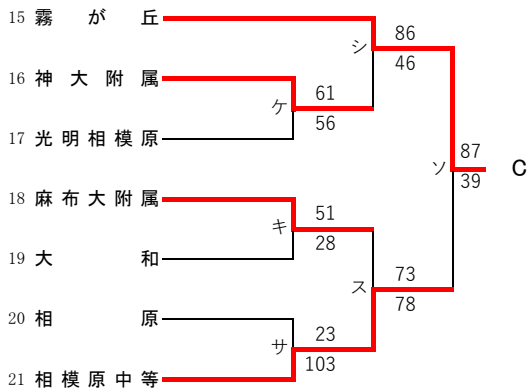

第75回関東高等学校バスケットボール選手権大会神奈川県予選会
兼 令和4(2022)年度神奈川県高等学校春季バスケットボール大会
北支部予選

県大会直接出場校:上溝南、東海大相模、厚木北、相模田名、柏木学園

男子

合同:上鶴間⇒東支部へ 厚木清南⇒西支部へ

第75回関東高等学校バスケットボール選手権大会神奈川県予選会
兼 令和4(2022)年度神奈川県高等学校春季バスケットボール大会
北支部予選

県大会直接出場校：相模原弥栄、東海大相模、綾瀬、相模女子大、松陽、旭

女子

合同g： 大和東 + 大和西 + 愛川

合同h： 上鶴間 + 富士見丘

合同i： 瀬谷西 + 城山 + 津久井