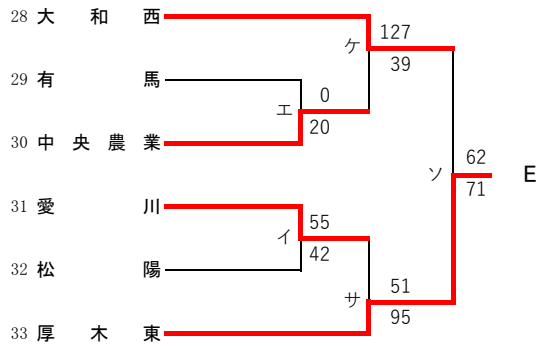

第75回関東高等学校バスケットボール選手権大会神奈川県予選会
兼 令和4(2022)年度神奈川県高等学校春季バスケットボール大会
北支部予選

県大会直接出場校:上溝南、東海大相模、厚木北、相模田名、柏木学園

男子

合同:上鶴間⇒東支部へ 厚木清南⇒西支部へ

第75回関東高等学校バスケットボール選手権大会神奈川県予選会
兼 令和4(2022)年度神奈川県高等学校春季バスケットボール大会
北支部予選

県大会直接出場校：相模原弥栄、東海大相模、綾瀬、相模女子大、松陽、旭

女子

合同g： 大和東 + 大和西 + 愛川

合同h： 上鶴間 + 富士見丘

合同i： 瀬谷西 + 城山 + 津久井