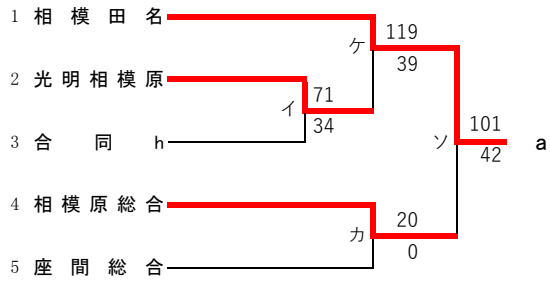

第75回関東高等学校バスケットボール選手権大会神奈川県予選会
兼 令和4(2022)年度神奈川県高等学校春季バスケットボール大会
北支部予選

県大会直接出場校:上溝南、東海大相模、厚木北、相模田名、柏木学園

男子

合同:上鶴間⇒東支部へ 厚木清南⇒西支部へ

第75回関東高等学校バスケットボール選手権大会神奈川県予選会
兼 令和4(2022)年度神奈川県高等学校春季バスケットボール大会
北支部予選

県大会直接出場校：相模原弥栄、東海大相模、綾瀬、相模女子大、松陽、旭

女子

合同g： 大和東 + 大和西 + 愛川

合同h： 上鶴間 + 富士見丘

合同i： 瀬谷西 + 城山 + 津久井