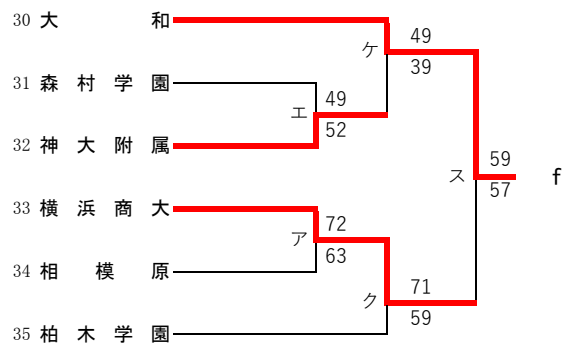

第75回関東高等学校バスケットボール選手権大会神奈川県予選会
兼 令和4(2022)年度神奈川県高等学校春季バスケットボール大会
北支部予選

県大会直接出場校:上溝南、東海大相模、厚木北、相模田名、柏木学園

男子

合同:上鶴間⇒東支部へ 厚木清南⇒西支部へ

第75回関東高等学校バスケットボール選手権大会神奈川県予選会
兼 令和4(2022)年度神奈川県高等学校春季バスケットボール大会
北支部予選

県大会直接出場校：相模原弥栄、東海大相模、綾瀬、相模女子大、松陽、旭

女子

合同g： 大和東 + 大和西 + 愛川

合同h： 上鶴間 + 富士見丘

合同i： 瀬谷西 + 城山 + 津久井